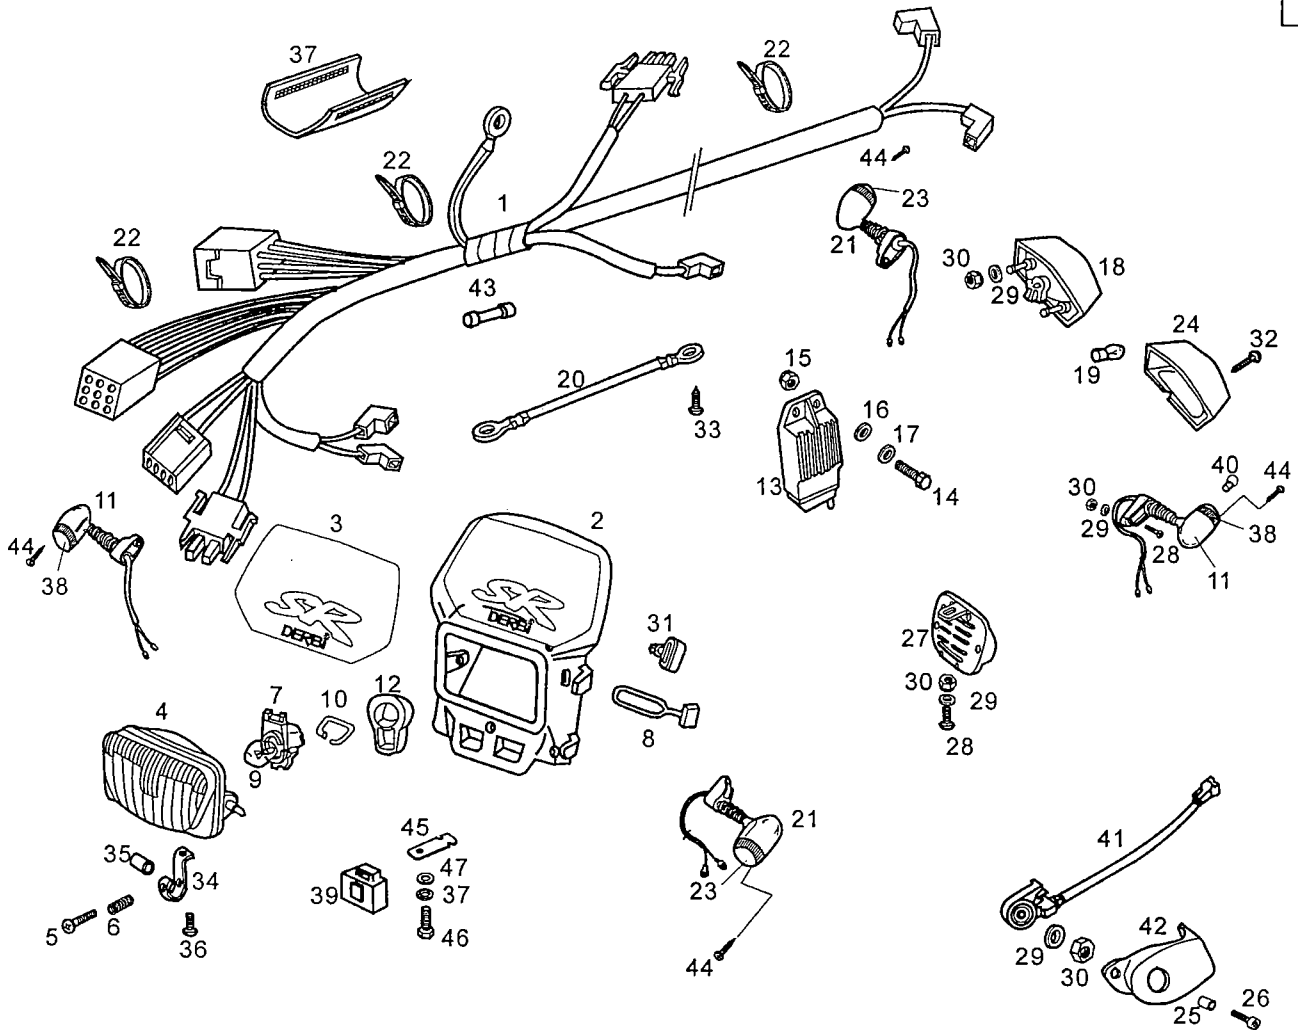

Figr.	Vers.	KOD. COD.	BEZEICHNUNG DESIGNATION	NAME	MOD.	Nr. Rahmen N.° Cadre Frame Nr.
19A		00E01020371	BIRNE BREMSLICHT 12V 21/5W LAMPADA FANALINO POSTERIORE	LAMPE-TEMOIN-STOP 12V 21/5W BULB, TAILLIGHT/STOP	123456789AB	CDEFGHIJKL
20A		00A01020971	KABEL CAVO MASSA FANALINO POSTERIOR	CABLE MASSE FEU ARRIERE GROUND CABLE, TAIL LIGAT	123456789AB	CDEFGHIJKL
21A		00F01703301	BLINKER HINTEN RECHTS COMPLESSO FARO INDICATORE DIR	ENS.CLIGNOTANT ARR.DROITE HUNT REAR RIGHT INDICATOR LIGHT AS	123456789AB	CDEFGHI
22A		00A00900531	KABELBINDER FLANGIA UNIONE CAVI	COLLIER BLACK CABLE TIE	123456789AB	CDEFGHIJKL
23A		00G01702892	BLINKERGLAS RE. HI. VETRO INTERMITTENTE POST.DEST	GLACE CLIGNOTANT ARRIERE DROIT LENS, TURN SIGNAL REAR LH	123456789AB	CDEFGHI
24A		00D01070341	RUCKLICHTCELLONE SAVANNAH R-GRUPPO OTTICO FANALINO POST	CABOCHON DE FEU ARRIERE LENS, TAILLIGHT	123456789AB	CDEFGHIJKL
25A		00H06300281	BEF.-HUELSE GHIERA FISSAGGIO PROTEZIONE	DOUILLE DE SERRAGE PROT.INTERR ROTATION SWITCH PROTECTOR SEC	456789	JKL
26A		00000004612	SCHRAUBE 6M100X12. VITE TESTA ALLEN 6M100X12	VIS A TETE ALLEN 6M100X12. SCREW M6X12	456789	JKL
27A		00F01001311	HUPE 12V-DC/0450-A.SC/91 CLACSON 12V CC	KLAXON COMPLET 12V.DC/0450-A.S HORN ASSEMBLY	123456789AB	CDEFGHI
27B		00H01004311	HUPE 12V-DC/0450-A.SC/91 CLACSON 12V CC	KLAXON COMPLET 12V.DC/0450-A.S HORN ASSEMBLY		JKL
28A		00012161600	SCHRAUBE 6M100X16 D-7985 VITE TESTA CROCE NERA	VIS T.CROIX NOIR 6M100X16 D-79 PHILIPS SCREW	123456789AB	CDEFGHI
29A		00D01200171	SCHEIBE RONDELLA	ROND.AXE CAME FIX.COUVRE-CHAIN WASHER	123456789AB	CDEFGHIJKL
30A		00000023060	MUTTER DADO AUTOBLOCCANTE 6M100	ECROU INDESSERRABLE 6M100.DIN9 SELF-LOCKING NUT M6	123456789AB	CDEFGHIJKL