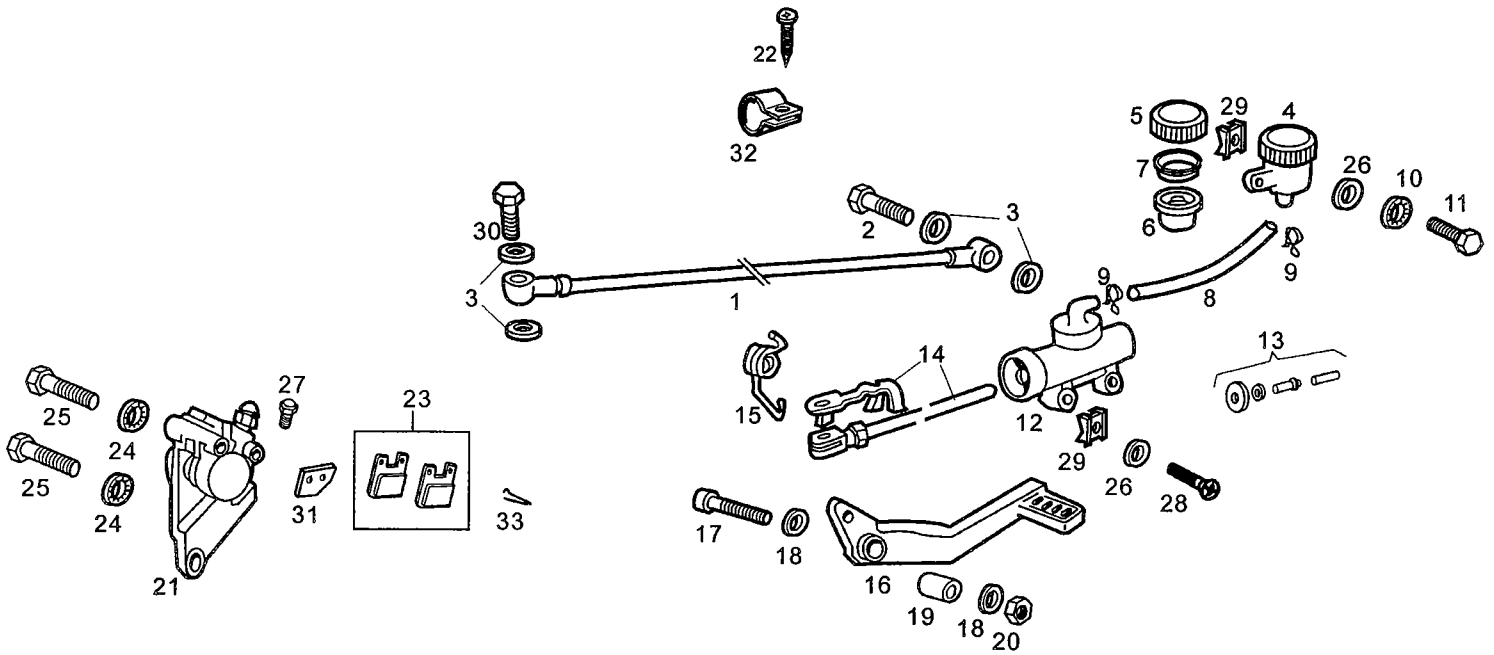

Figr.	Vers.	KOD. COD.	BEZEICHNUNG DESIGNATION	NAME	MOD.	Nr. Rahmen N.° Cadre Frame Nr.
27A		00H04701121	ABLASSHAHN R-COMPLESSO SPURGO GANASCIA F	R-ENS.PURGEUR PINCE FREIN AV.F FRONT BRAKE BLEED CLIP ASSY	123456789AB CDEFGHIJKL	
28A		00008062500	SCHRAUBE VITE TONDO ALLEN 6M100X25.	BOULON BOMBEE ALLEN 6M100X25 ALLEN ROUND HEAD SCR.6M100X25	123456789AB CDEFGHIJKL	
29A		00D01501371	SICHERUNGSMUTTER BEF. KETTENSCH DADO FISSAGGIO COPRICATENA .2	ECROU FIX. GARDE-CHAINE 213091 NUT	123456789AB CDEFGHIJKL	
30A		00006309260	STUTZEN HYDRAULIKLEITUNG RACCORDO TUBO IDRAULICO	RACCORD TUYAU HYDRAULIQUE HYDRAULIC TUBE CONNECTOR	123456789AB CDEFGHIJKL	
31A		00G04700131	ZWISCHENPLATTE DES BREMSBELAGE SPESSORE INTER.PER PASTIGLIA	CALE DE PLAQU.DE FREIN ANTI BR INTERMEDIATE PLATE, BRAKE PAD	123456789AB CDEFGHIJKL	
32A		00H01501811	STECKMUTTER FLANGIA	COLLIER CLAMP	123456789AB CDEFGHIJKL	
33A		00H01301831	FEDER MOLLA	RESSORT SPRING	123456789AB CDEFGHIJKL