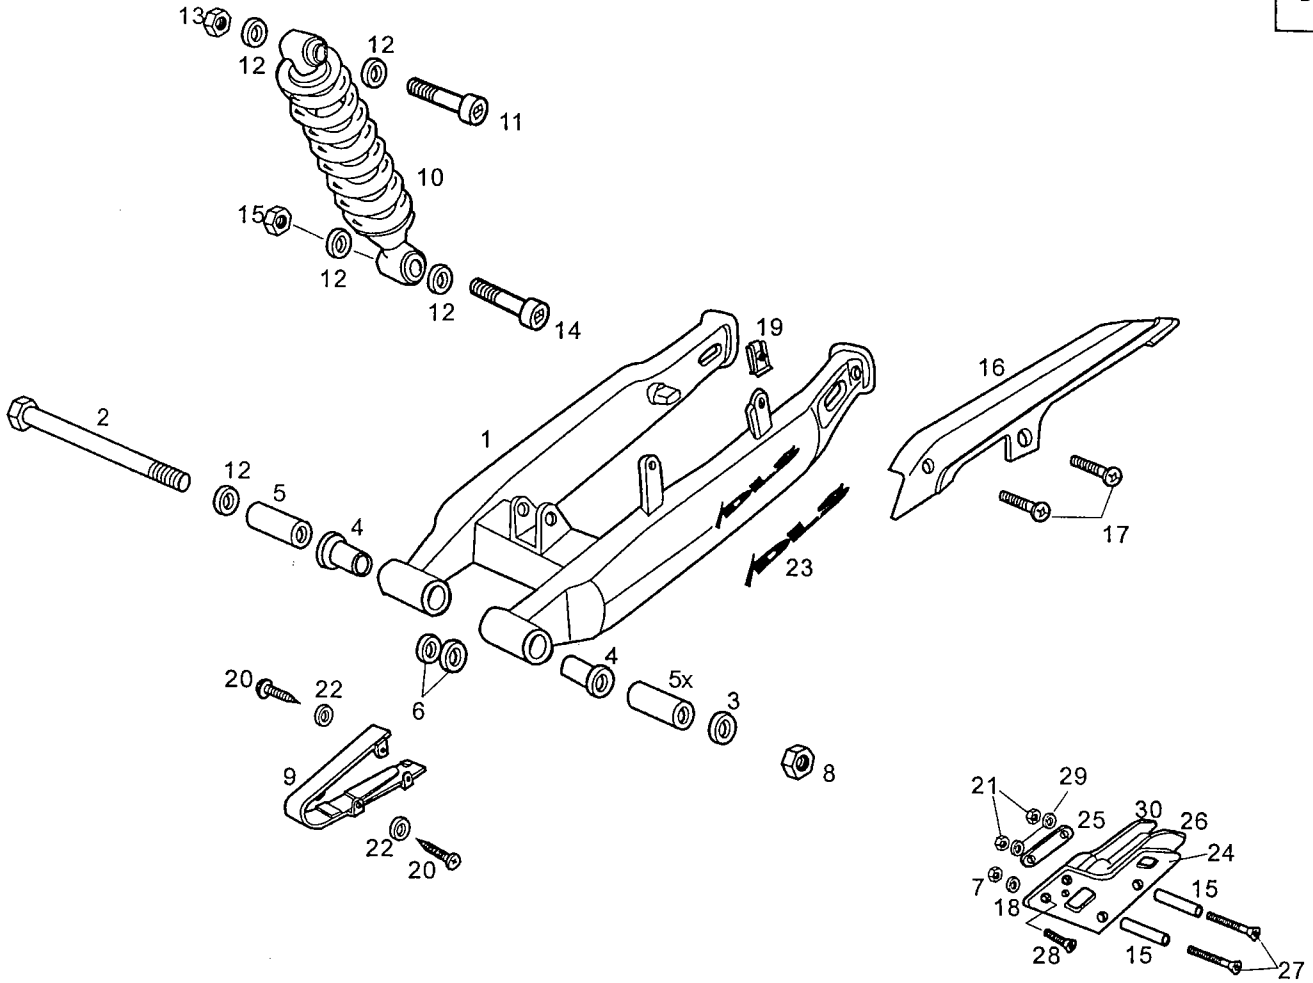

Figr.	Vers.	KOD. COD.	BEZEICHNUNG DESIGNATION	NAME	MOD.	Nr. Rahmen N.° Cadre Frame Nr.
25A		00H01800811	HALTER KETTENFUHRUNG PIASTRA DESTRA GUIDA CATENA S	PLAQUE DROITE RT.CHAIN GUIDE PLATE	123456789AB CDEFGHIJKL	
26A		00H01803771	GLEITBAHN GUIDA SOSTEGNO CATENA SV/91	GUIDE CHAINE CHAIN SUPPORT GUIDE	123456789AB CDEFGHIJKL	
27A		00013054500	SCHRAUBE VITE	VIS SCREW	123456789AB CDEFGHIJKL	
28A		00013061200	SCHRAUBE VITE 6M100X12	VIS TETE ALLEN 6M100X12 NG. SOCKET-HEAD SCREW 6M100X12	123456789AB CDEFGHIJKL	
29A		00000031050	SCHEIBE D.5. DIN125 RONDELLA PIATTA MECCANIZZATA	ROND.PLATE MECANISEE D.5.DIN12 MACHINED FLAT WASHER D5	123456789AB CDEFGHIJKL	
30A		00H01802291	HALTER KETTENFUHRUNG PIASTRA DESTRA	PLATE DROITE RT.CHAIN GUIDE PLATE	123456789AB CDEFGHIJKL