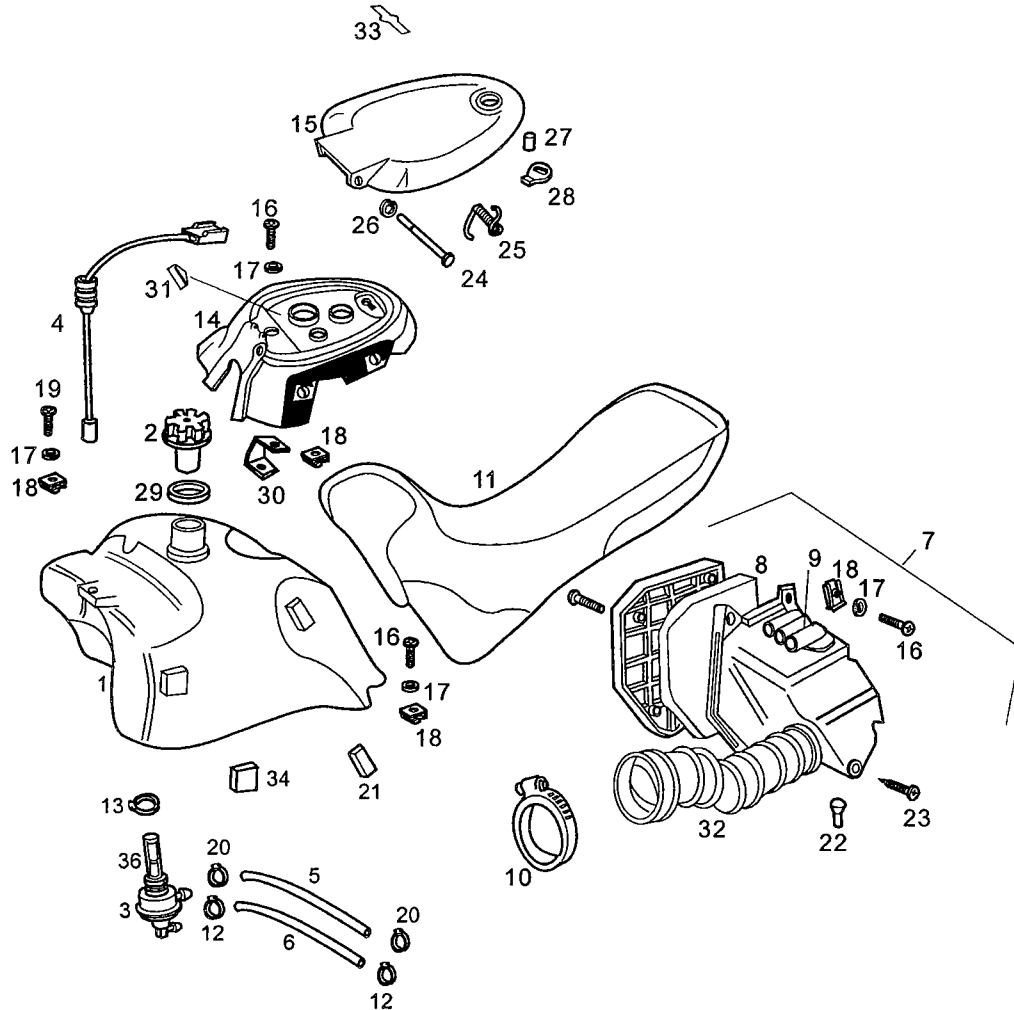

Figr.	Vers.	KOD. COD.	BEZEICHNUNG DESIGNATION	NAME	MOD.	Nr. Rahmen N.° Cadre Frame Nr.
22A		00004322460	ANSCHLAGGUMI FERMO LEVA AVVIAMENTO COPPA	BUTEE CAOUTCHOUC, KICK GROMMET, KICK STARTER	123456789AB CDEFGHIJKL	
23A		00011041900	SCHRAUBE 4,8X19. VITE AUTOFILETTANTE TESTA CRO	VIS TARAUD 4,8X19.DIN-7981 SELF-THREADING HEAD.SCR.4.8X1	123456789AB CDEFGHIJKL	
24A		00H06301751	STIFT ASSE ARTIC.COPERC.SUP.SERB.FE	AXE AXLE	123456789AB CDEFGHIJKL	
25A		00H06301761	FEDER MOLLA ARTIC.COPER.SUP.SERB.F	RESSORT SPRING	123456789AB CDEFGHIJKL	
26A		00047030400	SICHERHEITSRING ACHSE D.4. ANELLO SICUREZZA ASSI D.4	ANNEAU SECURITE AXE D.4. PIN SECURING CIRCLIP D4. DIN-	123456789AB CDEFGHIJKL	
27A		00008239450	FUTTERANSCHLAG FERMO PINZE	BUTOIR MACHOIRES DE DEMARRAGE BUMPER, CLUTCH SHOE	123456789AB CDEFGHIJKL	
28A		00G00601141	RIEGEL LEVA CHIUSURA COPERC.SERB.SDA	CACHE SERRURE PETROL BANK COVER CLOSURE TOG	123456789AB CDEFGHIJKL	
29A		00F00400771	SCHEIBE F. TANKDECKEL RONDELLA TAPPO SERBATOIO	R-RONDELLE BOUCHON RESERVOIR FUEL TANK CAP WASHER	123456789AB CDEFGHIJKL	
30A		00H01502051	BUGEL ORECCHIET.FISS.ANT.CARC.SERB.	LANGUETTE FIXATION LUG FASTERING PET.TANK FRAME	123456789AB CDEFGHIJKL	
31A		00G04400481	SCHRIFTZUG BLEIFREI ADESIVO BLEIFREI.VAMOS	ADHESIF DECAL, BLEIFREI	123	
32A		00H03203261	ANSAUGROHR TUBO AMMISSIONE.SENDA ESPORTA	TUYAU D,ADMISIOM INTAKE PIPE	123 DEFGHI	
32B		00H03202261	ANSAUGROHR TUBO AMMISSIONE.SENDA-R	TUYAU D'ADMISSION INTAKE PIPE	456789AB C JK L	
33A		00G01505731	SCHRIFTZUG DECALCO CATALIZZATORE VAM.L-9	ADHESIF DECAL	123 DEFGHI