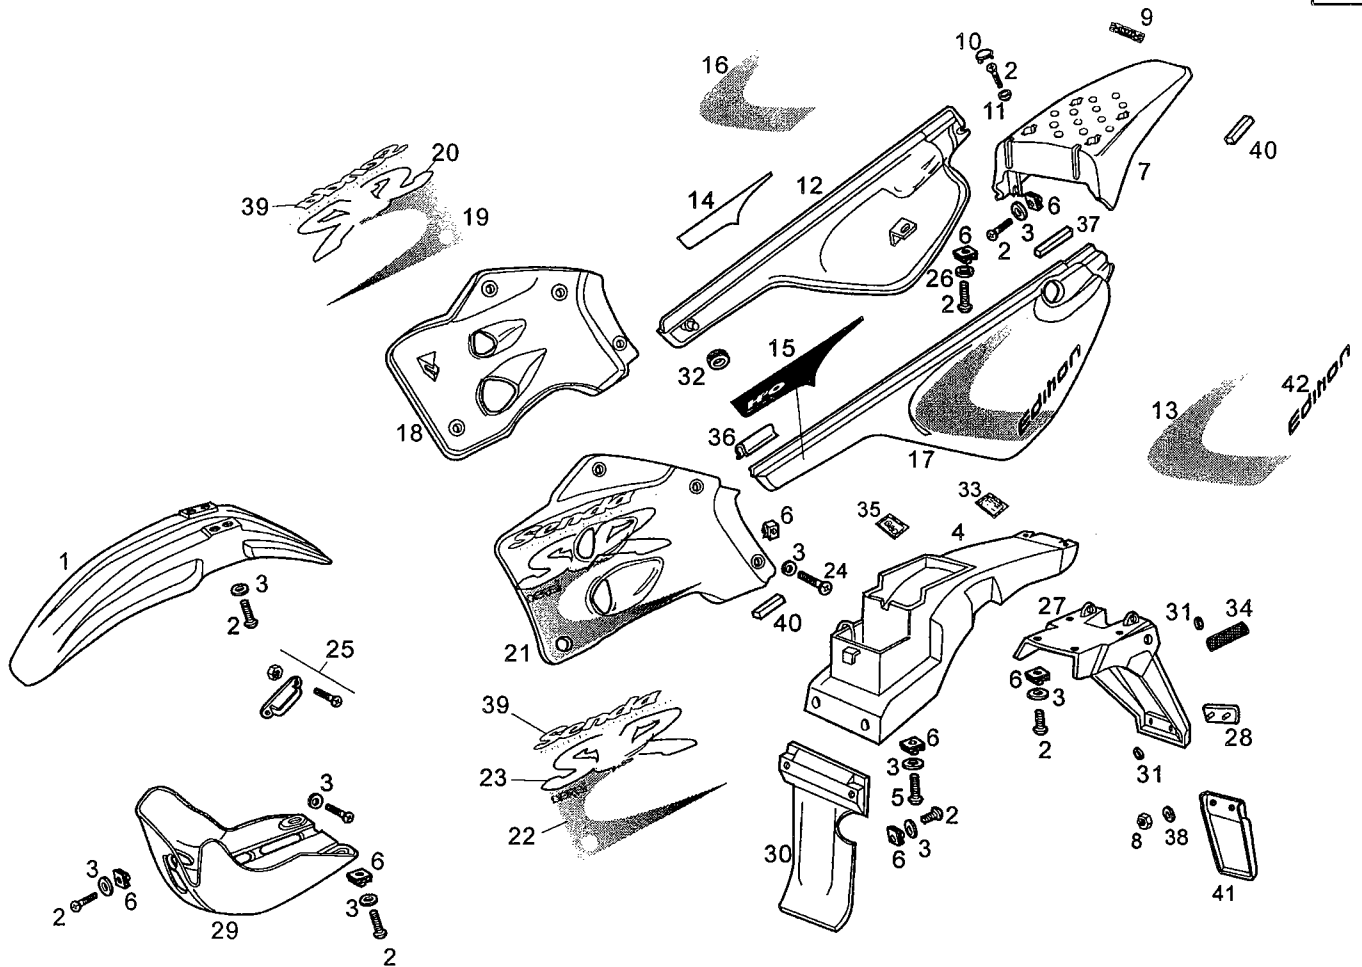

Figr.	Vers.	KOD. COD.	BEZEICHNUNG DESIGNATION	NAME	MOD.	Nr. Rahmen N.° Cadre Frame Nr.
12B		00H00523691	SEITENDECKEL-RECHTS SUBCOMP.COPERC.LAT.DES.C/C.SE	PLAQUE LATERAL DROITE AVEC AD. RIGHT HAND SIDE COVER	1 4 7 A C F I	
12C		00H00524691	SEITENDECKEL-RECHTS SUBCOMP.COPERC.LAT.DES.C/C.SE	PLAQUE LATERAL DROITE AVEC AD. RIGHT HAND SIDE COVER	2 5 8 B J	
12D		00H00537691	SEITENDECKEL-RECHTS SUBCOMP.COPERC.LAT.DES.C/C.SE	PLAQUE LATERAL DROITE AVEC AD. RIGHT HAND SIDE COVER	3 6 9 K	
12E		00H00537692	SEITENDECKEL-RECHTS SUBCOMP.COPERC.LAT.DES.C/C.SE	PLAQUE LATERAL DROITE AVEC AD. RIGHT HAND SIDE COVER		L
12F		00H00537693	SEITENDECKEL-RECHTS SUBCOMP.COPERC.LAT.DES.C/C.SE	PLAQUE LATERAL DROITE AVEC AD. RIGHT HAND SIDE COVER	D G J	
13A		00H00510194	AUFKLEBER ADESIVO COPERC.LATERALE SENDA	DECAL LAT. SIDE COVER DECAL	E H K	
13B		00H00510195	AUFKLEBER ADESIVO COPERC.LAT.SDA	DECAL LAT. SIDE COVER DECAL	1 4 7 A C F I L	
13C		00H00510196	AUFKLEBER ADESIVO COPERC.LAT.SDA	DECAL LAT. SIDE COVER DECAL	2 5 8 B D G J	
14A		00H00514221	AUFKLEBER DECALCO COPERCHIO LATERALE DES.	DECAL LAT.D. DECAL	3 6 9 E H K	
14B		00H00514222	AUFKLEBER ADESIVO COPERC.LAT.DES.SDA	DECAL LAT.D. RT.COVER DECAL	1 4 7 A C F I L	
14C		00H00514223	AUFKLEBER ADESIVO COPERC.LAT.DES.SDA	DECAL LAT.D. RT.COVER DECAL	2 5 8 B D G J	
15A		00H00513641	ABZIEHBILD LINKS DECALCO COPERC.LAT.SIN.	ADHESIF DECAL	3 6 9 E H K	
15B		00H00513642	ABZIEHBILD LINKS DECALCO COPERC.LAT.SIN.	ADHESIF DECAL	1 4 7 A C F I L