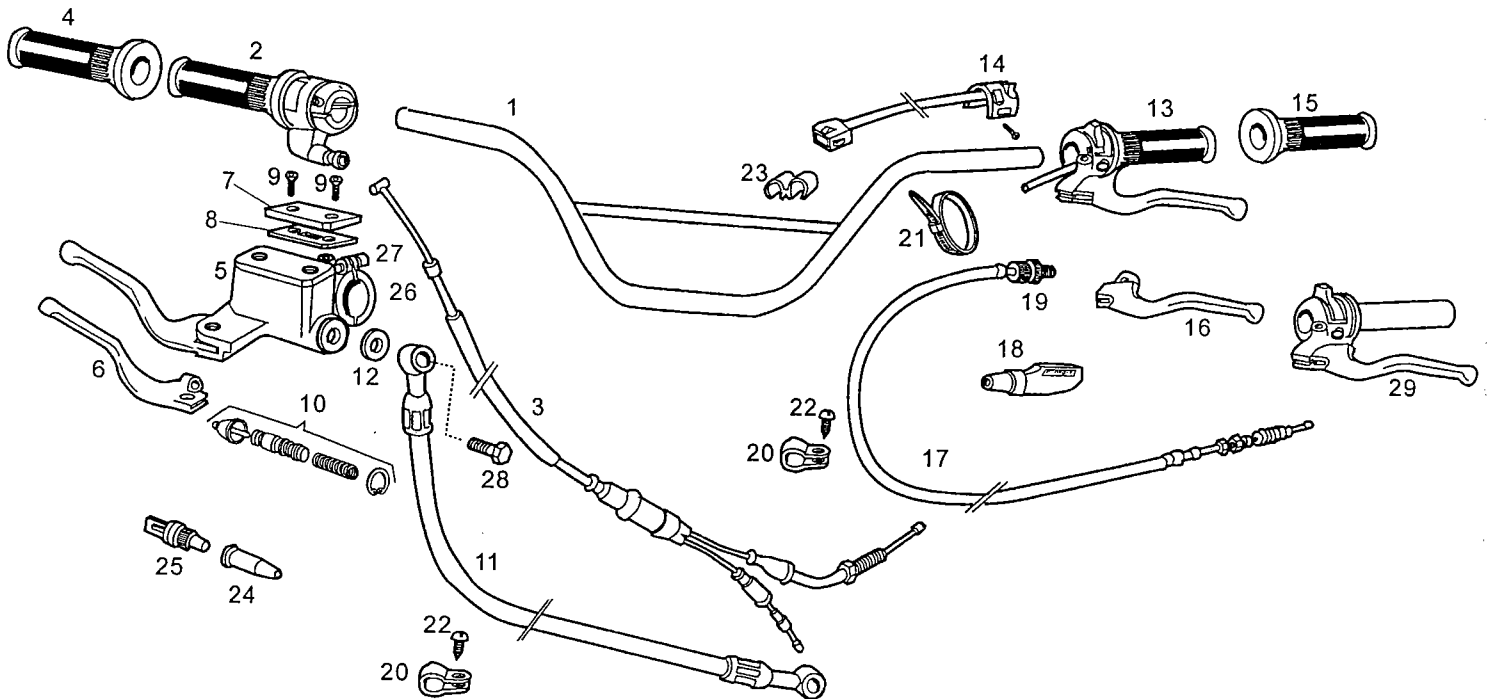

Figr.	Vers.	KOD. COD.	BEZEICHNUNG DESIGNATION	NAME	MOD.	Nr. Rahmen N.° Cadre Frame Nr.
01A		00D00910015	LENKER SUBCOMP.MANUBRIO GRIGIO ZIRC.	GUIDON HANDLEBAR, GREY	123456789AB CDEFGHIJKL	
02A		00D02100621	GASGRIF COMPLESSO MANOPOLA ACCELERATO	POIGNEE DE GAZ COMPLETE THROTTLE GRIP ASSEMBLY	123456789AB CDEFGHIJKL	
03A		00H00903171	GASKABEL COMPLESSO CAVO-FODERO ACCELER	GAINE ET CABLE DE GAZ CABLE ASSY TRHOTTLE	123456789AB CDEFGHIJKL	
04A		00F00930091	GRIF R-MANOPOLA ACCELERATORE V.W.C	CAOUT. POIGNEE DE GAZ GRIP, THROTTLE	123456789AB CDEFGHIJKL	
05A		00G02102081	BREMSPUMPE SENDA R-COMPLESSO COMANDO FRENO ANT	R-ENS.COMMANDE FREIN AV.SENDA FRONT BRAKE LEVER/CYLINDER AS	123456789AB CDEFGHIJKL	
06A		00F00902291	KUPPLUNGSHEBEL LEVA FRENO ANT. POST.FURAX	R-MANETTE DU FREIN AV.ARR. FUR FRONT,REAR BRAKE LEVER	123456789AB CDEFGHIJKL	
07A		00H02100191	BREMSSFLUESSIGKEITSBEHAELTER R-COPERCHIO SERBATOIO .LIQUID	R-COUV.RESER.LIQ.FREIN AVANT S FRONT BRAKE FLUID RESERVOIR C	123456789AB CDEFGHIJKL	
08A		00H02100861	BREMSSDECKELDICHTUNG R-GUARNIZIONE COPERCHIO SERBA	R-JOINT COUV.RES.LIQ.FR.AV.SEN FRONT BRAKE FLUID RESERVOIR C	123456789AB CDEFGHIJKL	
09A		00014041200	SCHRAUBE 4M80X12.D-965 VITE TESTA SVASATA CROCE NERO	BOULON T.NOYEE CR.N.4M80X12.D- COUNTERSUNK PHILIPS SCREW (BL	123456789AB CDEFGHIJKL	
10A		00H02101811	REP.-SATZ F. PUMPE R-COMPLESSO KIT RIPARAZIONE .	R-ENSEM.KIT REPAR. POMPE SENDA FRONT BRAKE MASTER CYLINDER R	123456789AB CDEFGHIJKL	
11A		00H00907751	BREMSSSCHLAUCH SUBCOMP.TUBO LIQ.FRE.ANT.SEND	FLEXIBLE DE FREIN AVANT BRAKE FLUIT TUBE	123456789AB CDEFGHIJKL	
12A		00006321040	DICHTRING RONDELLA GUARNIZIONE RACCORDO	RONDELLE DE JOINT RACCORD CONNECTOR GASKET WASHER	123456789AB CDEFGHIJKL	
13A		00H01000141	LICHTGRIF COMPLESSO MANOPOLA LUCE SENDA	ENS.COTTE-LEVIER/POIGN. LIGHT SWINTCH ASSY.	123456789AB CDEFGHIJKL