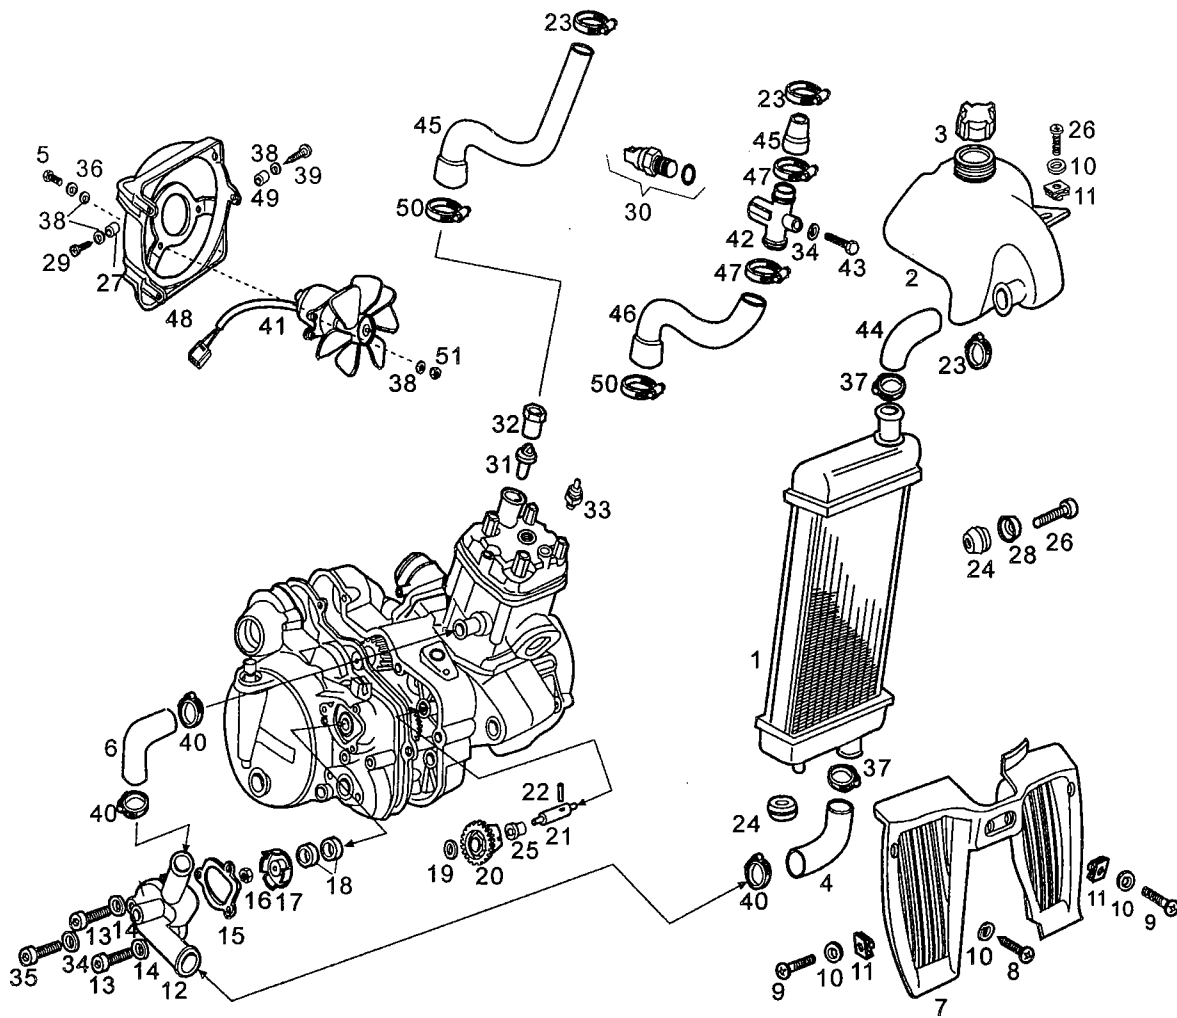

Figr.	Vers.	KOD. COD.	BEZEICHNUNG DESIGNATION	NAME	MOD.	Nr. Rahmen N.° Cadre Frame Nr.
15A		00H03800141	SCHEIBE D.5. DIN125 GUARNIZIONE COPERCHIO POMPA A	JOINT POMPE EAU GASKET	123456789AB CDEFGHIJKL	
16A		00M03800221	DICHTUNG F. DADO 5M80 OTTONE	ECROU ROUGE CENTRIFUGE NUT	123456789AB CDEFGHIJKL	
17A		00H03800151	WASSERPUMPENDECKEL ROCCHETTO POMPA ACQUA 80CC	CHIGNON POMPE D,EAU WATER PUMP ROLLER	123456789AB CDEFGHIJKL	
18A		00H03810211	MUTTER GIUNTO TENUTA POMPA ACQUA 10X	BUTEE POMPE A EAU (UNITE) SEAL, WATER PUMP	123456789AB CDEFGHIJKL	
19A		00H05000281	LAUFER F. WASSERPUMPE RONDELLA FERMO PIGNONE INTERM	RONDELLE DE BUTEE THRUST PLATE	123456789AB CDEFGHIJKL	
20A		00H03800381	DICHTRING PIGNONE POMPE ACQUA/OLIO 80C	PIGNON POMPE D,HUILLE PUMP OIL GEAR	123456789AB CDEFGHIJKL	
21A		00H03800161	SCHEIBE ASSE POMPA ACQUA 74/80CC	AXE POMPE D,AEU WATER-PUMP SHAFT	123456789AB CDEFGHIJKL	
22A		00053030000	ZAHNRAD CHIAVISTELLO SOSTEGNO SPIRALE	GOUDILLE FORK PIN	123456789AB CDEFGHIJKL	
23A		00008204500	WASSERPUMPENACHSE FASCETTA RUBINETTO BENZINA .D	COLLIER PETROL VALVE CLAMP	123456789AB CDEFGHIJKL	
24A		00008915020	STIFT PROTEZIONE CAVI	PASSE-CABLE RUBBER,CABLE PROTECTOR	123456789AB CDEFGHIJKL	
25A		00H03800231	BEF.-SCHELLE GHIERA ASSI POMPE 74 CC	DOUILLES AXES POMPES 74CC. PUMP SHAFT BUSHING 74CC	123456789AB CDEFGHIJKL	
26A		00012061200	GUMMI VITE TONDO CROCE 6M100X12 NER	VIS A TETE RONDE A FENTES CROI SCREW M6X12	123456789AB CDEFGHIJKL	
27A		00H06800061	BUCHSE PUMPENACHSEN GHIERA DESTRA FISSAGGIO COPER	DOVILLLE BUSHING RIGHT ELECTROVENTILAT	123 DEFGHI	
28A		00D01500551	SCHRAUBE 6M100X12. SCODELINO FISSAGGIO SILENZIAT	CUVETTE HOUSING EXHAUST PIPE SUPPORT	123456789AB C JK L