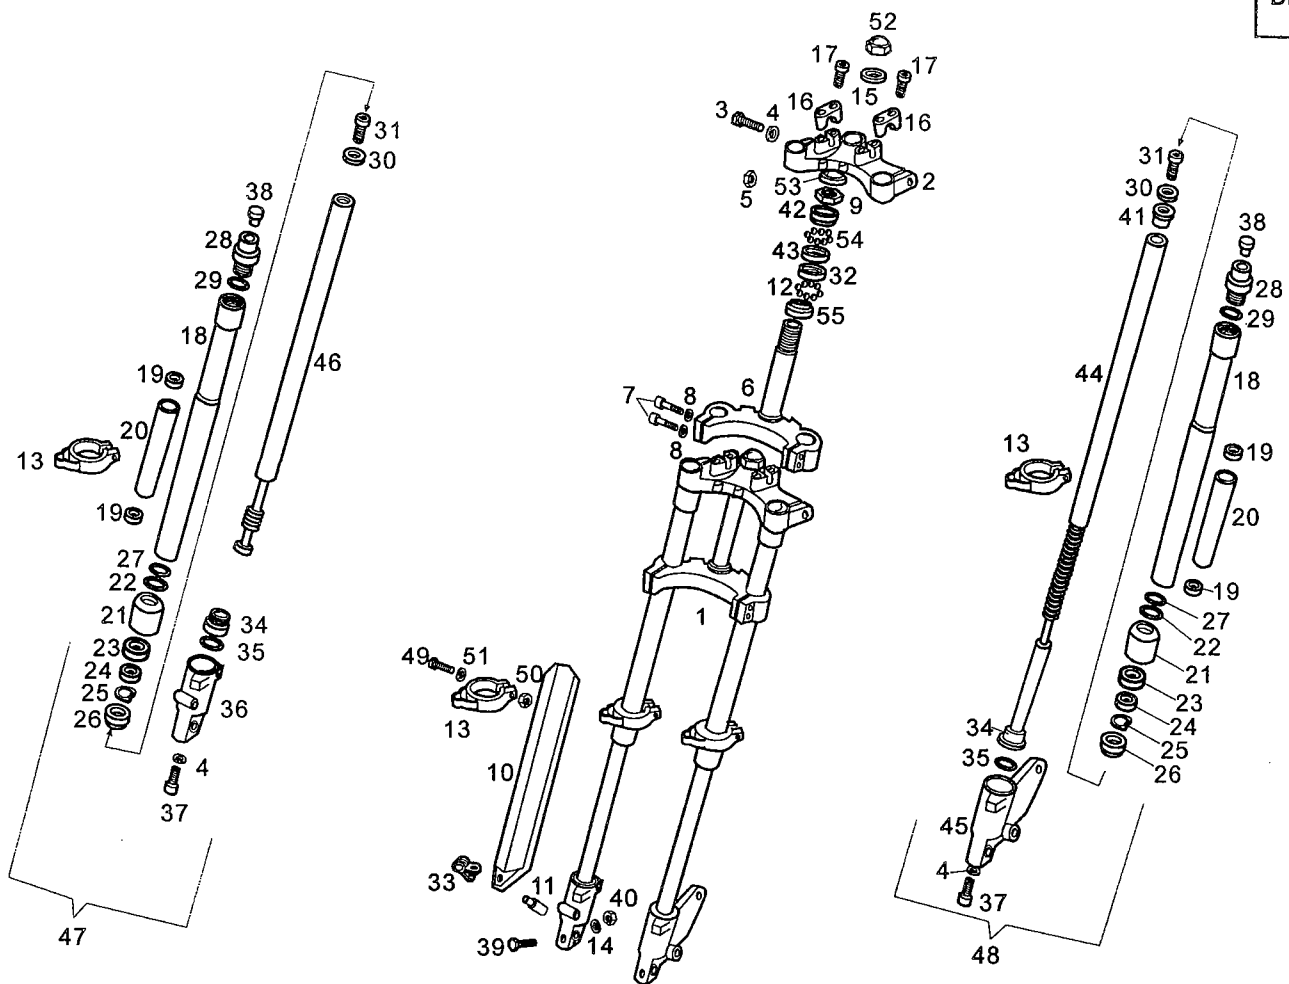

Figr.	Vers.	KOD. COD.	BEZEICHNUNG DESIGNATION	NAME	MOD.	Nr. Rahmen N.° Cadre Frame Nr.
13A		00H04602312	KLEMMSCHELLE GUIDA SUP.PROT.GAMBA FORC.BIA	SUPPORT PROTEGE FOURCHE UPPER GUIDE FOR	123456789AB CDEFGHIJKL	
14A		00000031080	SCHEIBE D.8. DIN125 RONDELLA PIATTA MECCANIZZATAZ	ROND.PLATE MECANISEE D.8.DIN12 MACHINED FLAT WASHER D8 DIN-1	123456789AB CDEFGHIJKL	
15A		00H00202101	SCHEIBE Z. BEF. SATTELSTANGE-G RONDELLA FISS.FUSTO FORC.SEND	RONDELLE FIX PIVOT STEERING STEM WASHER	123456789AB CDEFGHIJKL	
16A		00D00200741	BUGEL FLANGIA FISSAGGIO MANUBRIO R.	ETRIER FIX GUIDON HANDLEBAR LOCK CLAMP	123456789AB CDEFGHIJKL	
17A		00000004830	INBUSSCHRAUBE 8M125X40.D-912. VITE T/BRUGO.8M125X40 NERA D9	VIS 8M125X40. HEX.SOCKET-HEAD SCREW 8M125X4	123456789AB CDEFGHIJKL	
18A		00H00207121	GABELSCHENKEL GAMBA FORCELLA SENDA R	FOURREAU FOURCHE FORK TUBE LOWER	123456789AB CDEFGHIJKL	
19A		00H00200151	FUHRUNGSBUCHSE GABELSCHENKEL R-GHIERA GUIDAGGIO GAMBA FORC	ENTRETOISE BUSHING	123456789AB CDEFGHIJKL	
20A		00H00200261	BUCHSE GABELSCHENKEL R-GHIERA INTERNA GAMBA FORCEL	ENTRETOISE BUSHING	123456789AB CDEFGHIJKL	
21A		00H00201231	STAUBFANGER F. GABEL R-PARAPOLVERE FORCELLA HUNTER	CACHE POUSSIERE DUST PROTECTOR, UPPER FORK	123456789AB CDEFGHIJKL	
21A	01	00H00203231	STAUBFANGER F. GABEL R-PARAPOLVERE FORCELLA HUNTER	CACHE POUSSIERE DUST PROTECTOR, UPPER FORK	123456789AB CDEFGHIJKL	
22A		00H00200331	CIRCLIP GABELSCHENKEL ANELLO RETENZIONE GAMBA FORCE	CIRCLIP SNAP RING	123456789AB CDEFGHIJKL	
23A		00H02000881	PFANNE GABEL-STAUBFANGER R-SCODELLINO PARAPOLVERE FORC	CACHE POUSSIERE FOURCHE GASKET DUSTGUARD FORK	123456789AB CDEFGHIJKL	
24A		00H00201471	DICHTRING R-GIUNTO TENUTA GAMBA FORCELL	JOINT SPI FOURCHE SEAL, FORK TUBE.	123456789AB CDEFGHIJKL