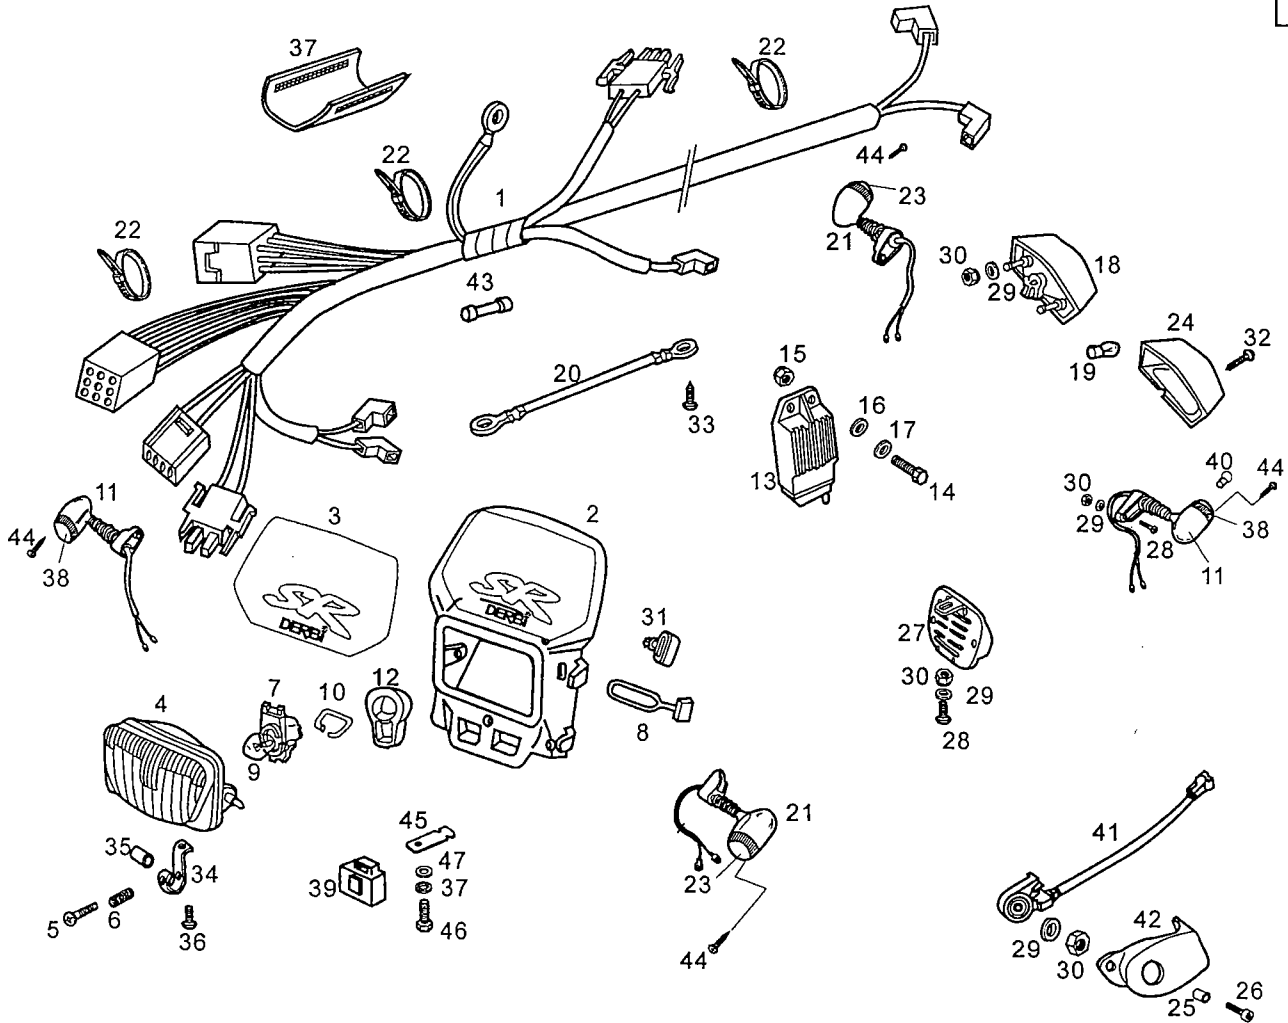

Figr.	Vers.	KOD. COD.	BEZEICHNUNG DESIGNATION	NAME	MOD.	Nr. Rahmen N.° Cadre Frame Nr.
08A		00H01800361	HACKEN FLANGIA FISS.BATTERIA GPR-75	BRIDE FIXATION BATTERY FASTERING CLAMP	123456789AB	CDEFGHIJKL
09A		00H01000131	LAMPE LAMPADA FARO 12V 35/35W	LAMPE PHARE HEADLIGHT BULB	123456789AB	CDEFGHI
09B		00E01020131	LAMPE LAMPADA FARO 12V 25/25W	LAMPE PHARE HEADLIGHT BULB		JKL
10A		00003710120	FEDER F. LAMPENHALTER R- MOLLA PORTALAMPADE	R-RESSORT PORTE-LAMPES BULB HOLDER SPRING	123456789AB	CDEFGHIJKL
11A		00F01703391	BLINKER HINTEN RECHTS COMPLESSO FARO INDICATORE DIR	ENS.CLIGNOTANT ARR.DROITE HUNT REAR RIGHT INDICATOR LIGHT AS	123456789AB	CDEFGHI
12A		00D05700141	LAMPENDECKEL R- PROTEZIONE PORTA LAMPADA	R-PROT.PORTE-LAMPES PHARE FDS/ HEADLAMP BULB HOLDER PROTECTO	123456789AB	CDEFGHIJKL
13A		00H01002841	REGLER REGOLATORE TENSIONE SENDA-R	REGULATEUR REGULATOR	123456789AB	CDEFGHI
13B		00H01001841	REGLER REGOLATORE TENSIONE SENDA-R	REGULATEUR REGULATOR		JKL
14A		00000002615	SCHRAUBE VITE TESTA ESAGONALE 6M100X15	BOULON TETE HEX.6M100X15 HEXAGONAL HEAD SCREW 6M100X15	123456789AB	CDEFGHIJKL
15A		00000021050	MUTTER M5 DADO ESAGONALE 5M80 DIN-	ECROU HEXAGONAL 5M80 HEXAGON NUT 5M80	123456789AB	CDEFGHIJKL
16A		00000031050	SCHEIBE D.5. DIN125 RONDELLA PIATTA D5	ROND.PLATE MECANISEE D.5.DIN12 MACHINED FLAT WASHER D5	123456789AB	CDEFGHIJKL
17A		00000034050	SCHEIBE RONDELLA STELLA INTERIORE D5-	RONDELLE INT.DIN6797 INNER WASHER DIN6797	123456789AB	CDEFGHIJKL
18A		00H01001321	RUCKLICHT COMPLESSO FANALINO POSTERIORE	FEU ARRIERE TAIL LIGHT ASSY	123456789AB	CDEFGHIJKL