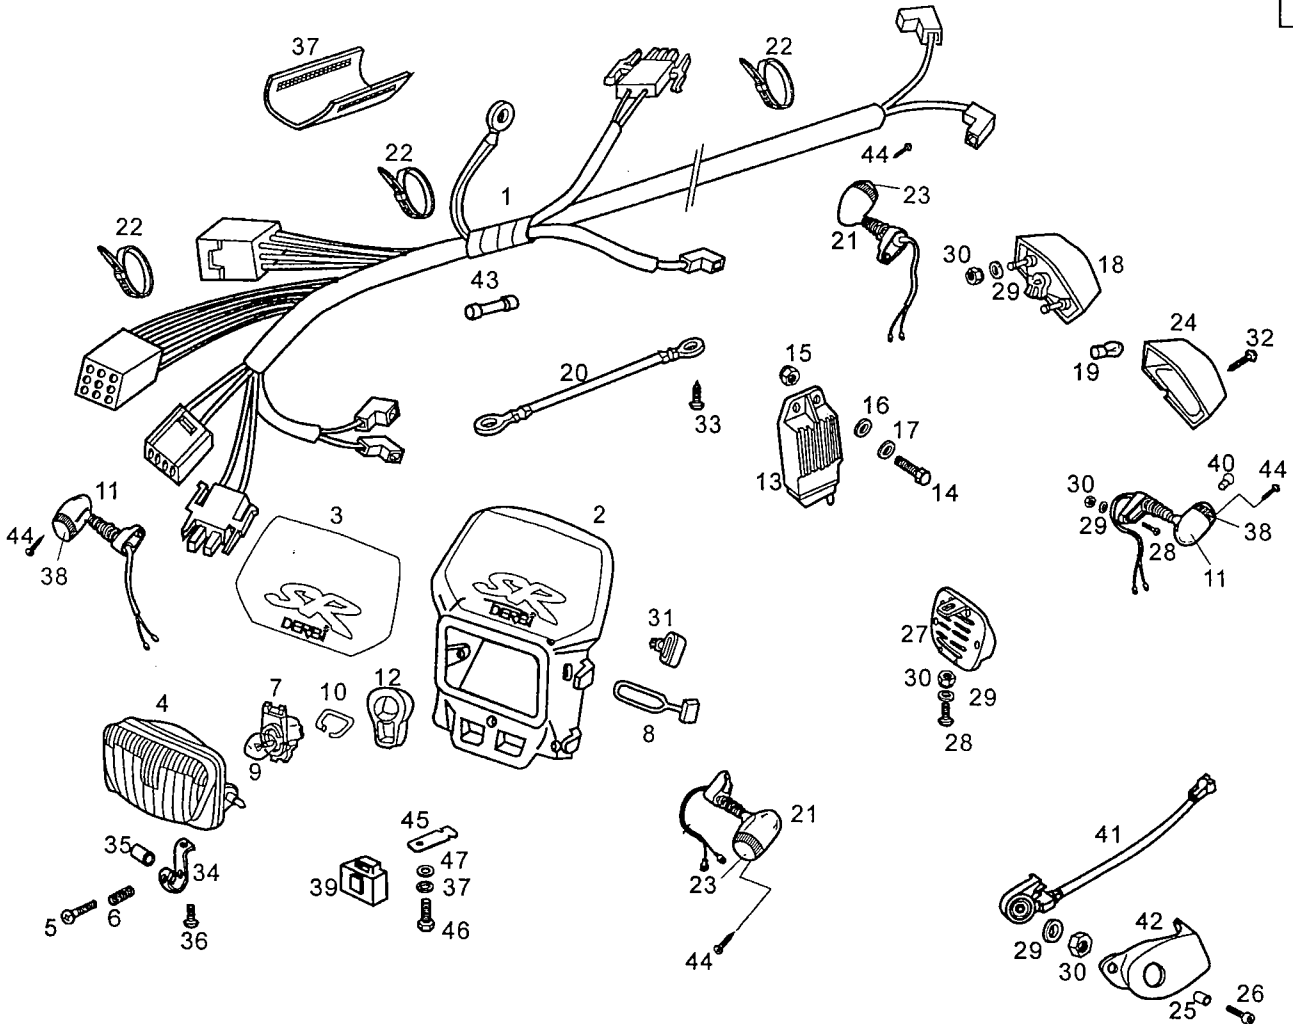

Figr.	Vers.	KOD. COD.	BEZEICHNUNG DESIGNATION	NAME	MOD.	Nr. Rahmen N.° Cadre Frame Nr.
31A		00F02201591	HALTER GUIDA CAVI	GRUIDE CABLES GUIDE, CABLES	123456789AB	CDEFGHIJKL
32A		00011033800	SCHRAUBE 3,5 X 38.- VITE AUTOAV.T/CR0.3,5X38.D-79	VIS 3,5X38.DIN-7981-B. SELF-THREADING HEAD.SC.3,5X38	123456789AB	CDEFGHIJKL
33A		00011061300	SCHRAUBE 6,3X13 VITE AUTOFIETTANTE TESTA CRO	VIS SCREW	123456789AB	CDEFGHIJKL
34A		00H02301511	KLAMMER ORECCHIE.REGOL.FARO ANT.SENDA	FIX. OPTIQUE FIX. LENS	123456789AB	CDEFGHIJKL
35A		00H05700531	HULSE CHIAVETTA FISS.MOLLA REG.FARO	BUTEE REGLAGE FASTERING PIN HEADLIGHT CONTR	123456789AB	CDEFGHIJKL
36A		00012041200	SCHRAUBE MIT HALBRUNDKOPF 4M70 VITE TESTA TONDA CROCE 4M70X1	VIS T.RONDE CROIX 4M70X12 D.79 ROUNDHEAD PHILIPS SCREW MT.4M	123456789AB	CDEFGHIJKL
37A		00034000602	SCHEIBE RONDELLA STELLA INTERIORE.D6	RONDELLE EVENTAIL D 6 INNER STAR WASHER 0 6	123456789AB	CDEFGHI
38A		00G01702902	BLINKERGLAS LI. HI. VETRO INTERMITTENTE POST.SINI	GLACE CLIGNOTANT ARRIERE GAUCH LENS, TURN SIGNAL REAR LH	123456789AB	CDEFGHI
39A		00G01700401	BLINKGEBER INTERMITTENZA FRECCHE	ENSEMBLE CENTRAL CLIGNOTANTS INDICATOR UNIT	123456789AB	CDEFGHI
40A		0000A517011	BLINKLICHTLAMPE 12V10W LAMPADA 12V 10W	TUBE PHARES CLIGNOTANTS 12V 10 INDICATOR LIGHT BULB 12V 10W	123456789AB	CDEFGHI
41A		00G05700601	SCHALTER HAUPTSTAENDER INTERRUPTORE CAVALLETTO LATER	ENS.INTERRUPTEUR BEQUILLE CENT SIDE STAND SWITCH ASSY	456789	JKL
42A		00H06800301	DECKEL COPERCHIO INTERRUPTORE ZAMPA	COUVERCLE CONTACTEUR COVER	456789	JKL
43A		00F01010911	SICHERUNG 4AH. FUSIBILE 4AO	FUSIBLE 4 AH.SCO-50.ITAL./89. FUSE, 4 A	123456789AB	CDEFGHIJKL