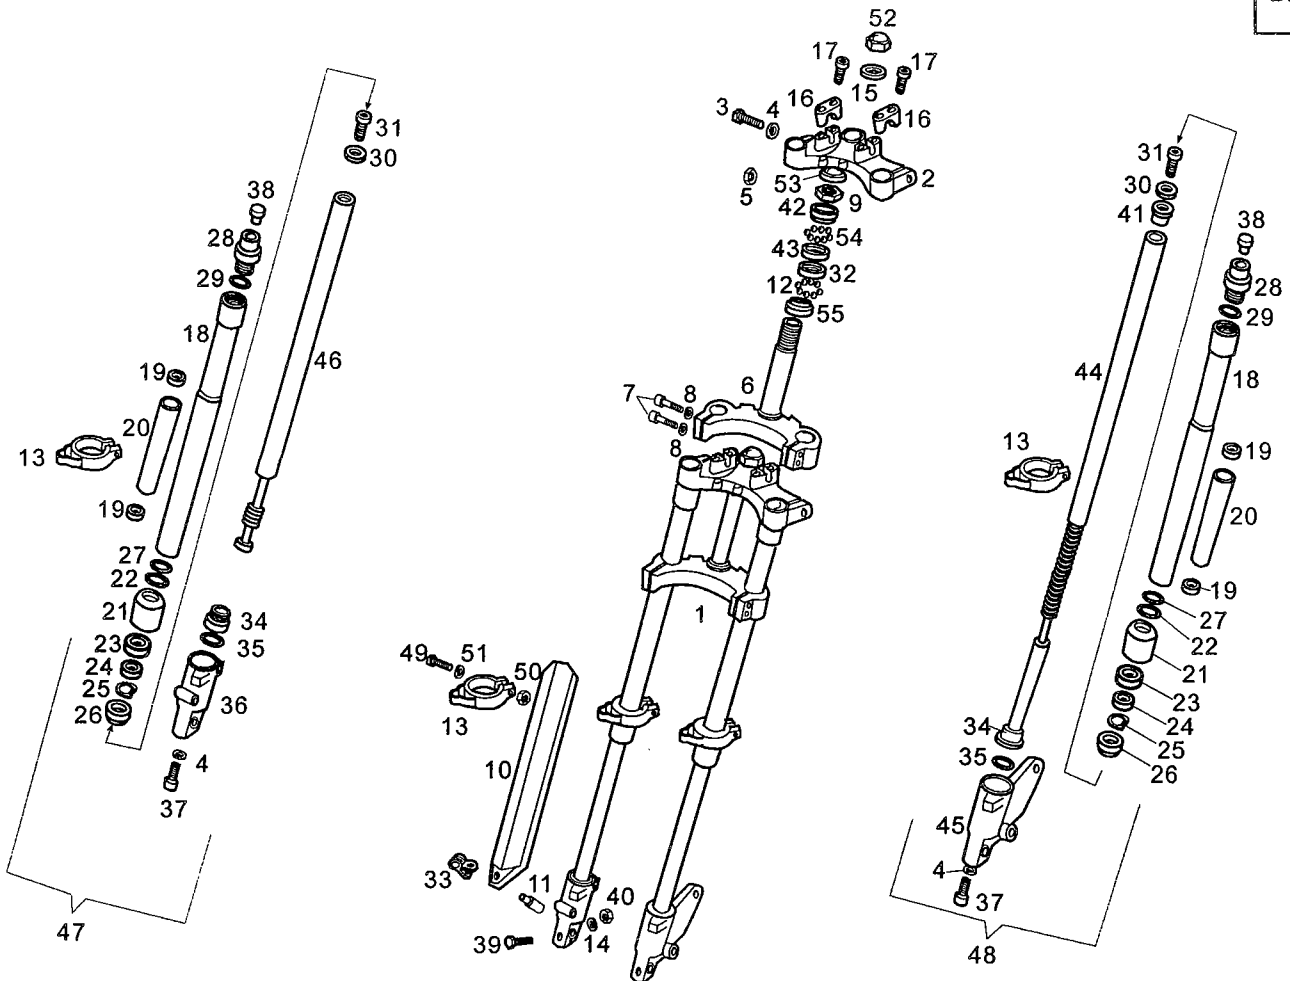

Figr.	Vers.	KOD. COD.	BEZEICHNUNG DESIGNATION	NAME	MOD.	Nr. Rahmen N.° Cadre Frame Nr.
01A		00H02003712	LENKGABEL COMP.FORCELLA DIRETT.SD-R BLC	ENSEMBLE FOURCHE DIRECTRICE FORK ASSY	123456789AB CDEFGHIJKL	
02A		00H00206091	PLATTE F. GABEL PIASTRA SUP. FORCELLA SENDA R	PLATINE SUPERIEURE, NOIRE TRIPLE CLMP, UPPER, BLACK	123456789AB CDEFGHIJKL	
03A		00000002845	SCHRAUBE VITE TESTA ESAGONALE 8M125X45	BOULON TETE HEX.8M125X45 HEX.HEAD SCREW 8M125X45	123456789AB CDEFGHIJKL	
04A		00037000800	SICHERUNGSSCHEIBE D.8. RONDELLA CONICA SICUREZZA .D8	RONDELLE WASHER	123456789AB CDEFGHIJKL	
05A		00000021080	MUTTER 8M125. DADO ESAGONALE 8M125.D-934	ECROU HEXAGONAL 8M125. DIN-934 HEXAGON NUT 8M125 D934	123456789AB CDEFGHIJKL	
06A		00H00205011	SATTELSTANGE-PLATTE SUBCOMP.FUSTO PIASTRA SENDA R	PLATINE INF. AVEC PIVOT LOWER TRIPLE CLAMP, W/PIN ASS	123456789AB CDEFGHIJKL	
06A	01	00H00213011	SATTELSTANGE-PLATTE SUBCOMP.FUSTO PIASTRA SENDA R	PLATINE INF. AVEC PIVOT LOWER TRIPLE CLAMP, W/PIN ASS	123456789AB CDEFGHIJKL	
07A		00000004630	INBUSSCHRAUBE 6M100X30.D-912. VITE TESTA ALLEN 6M100X30.DIN	VIS A TETE ALLEN 6M100X30. HEX.SOCKET-HEAD SCREW 6MX30	123456789AB CDEFGHIJKL	
08A		00037000600	SICHERUNGSSCHEIBE D.6. RONDELLA CONICA SICUREZZA D6,	RONDELLE WASHER	123456789AB CDEFGHIJKL	
09A		00H00201081	MUTTER LENKEINSTELLUNG R-DADO REGOLAZIONE STERZO SEN	ECROU REGLAG DIRECTION NUT, TOP FORK STEM	123456789AB CDEFGHIJKL	
10A		00H04603172	GABELSCHUTZ PROTETTORE BIANCO GAMBE FOR.S	PROTEGE TUBE FOURCHE FORK CAP PROTECTOR	123456789AB CDEFGHIJKL	
11A		00H04601241	HALTER GHIERA FISS.INF.PROT.GAMBA FO	ENTRETOISE BUSHING	123456789AB CDEFGHIJKL	
12A		00000061080	KUGEL D.8. PALLA D.8.	BILLE DIAMETRE 8 BALL, D.8	123456789AB CDEFGHIJKL