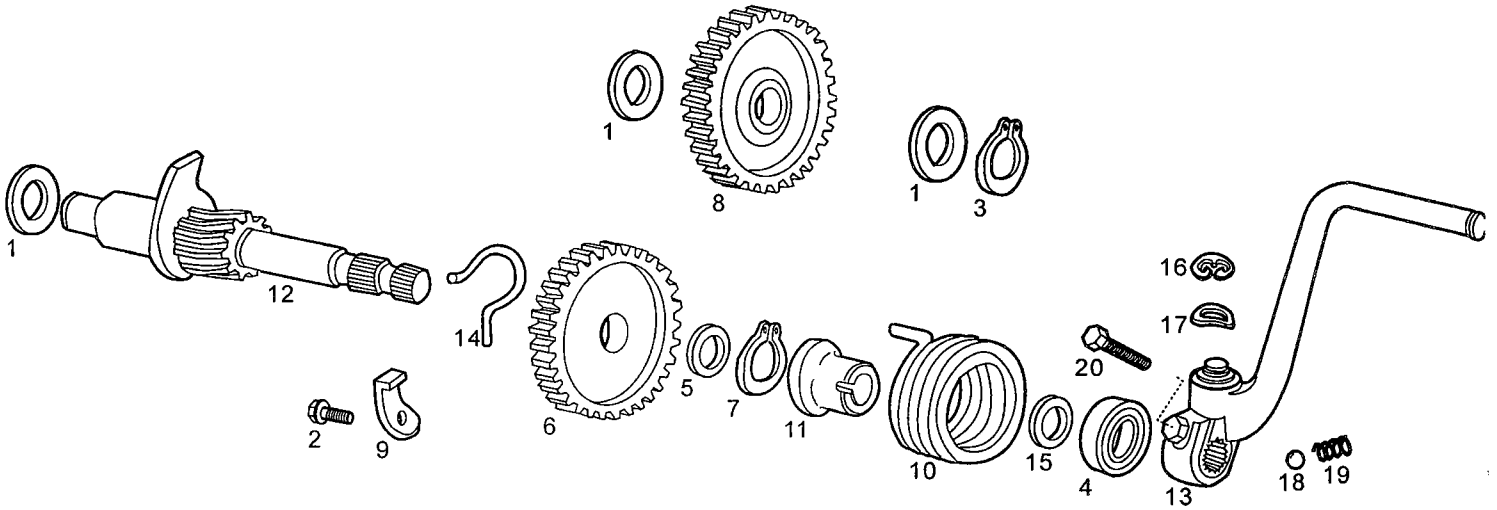

Figr.	Vers.	KOD. COD.	BEZEICHNUNG DESIGNATION	NAME	MOD.	Nr. Rahmen N.° Cadre Frame Nr.
01A		00002028770	SCHEIBE RONDELLA ASSICURAZIONE TAMBÙ	JOUE CALAGE ARBRE SECONDAIRE WASHER	123456789AB CDEFGHIJKL	
02A		00H02900761	SCHRAUBE VITE	VIS SCREW	123456789AB CDEFGHIJKL	
03A		00000047111	SICHERHEITSRING ANELLO SICUREZZA ASSI D11.DIN	CIRCLIPS ARBRE SELECTEUR CIRCLIP, SELECTOR SHAFT	123456789AB CDEFGHIJKL	
04A		00D02910131	SIMMERRING ANELLO TENUTA AVVIAMENTO 15-2	JOINT ANTI-FUITE OIL SEAL 15-26-5	123456789AB CDEFGHIJKL	
05A		00005529290	SCHEIBE RONDELLA FERMO PIGNONE AVVIAM	RONDELLE WASHER	123456789AB CDEFGHIJKL	
06A		00H02900091	ANLAUFRIITZEL PIGNONE AVVIAMENTO Z-29 SEND	ROUE DE MISE EN MARCHÉ Z-29 KICKSTARTER GEAR Z-29	123456789AB CDEFGHIJKL	
07A		00000047122	SICHERHEITSRING D22. RONDELLA SICUREZZA D22.DIN-47	ANNEAU SECURITE AXES D22. CIRCLIP D22 DIN 471	123456789AB CDEFGHIJKL	
08A		00H02901441	ANLAUF-ZWISCHENRITZEL PIGNONE INTERMEDIO AVVIAMENTO	ROUE INTERMEDIAIRE DRIVING GEAR	123456789AB CDEFGHIJKL	
09A		00H02901551	VERSTARKUNG F. ANSCHLAG RINFORZO FERMO AVVIAMENTO SEN	BUTÉE PEDALE DE KICK KICKSTARTER LEVER STOP	123456789AB CDEFGHIJKL	
10A		00H02900041	ANLAUFFEDER MOLLA AVVIAMENTO SENDA	RESSORT DE KICK KICKSTARTER SPRING	123456789AB CDEFGHIJKL	
11A		00H02900271	FUHRUNGSPFANNE SCODELLINO GUIDA MOLLA AVVIAM	RAMPE DE KICK SPRING GUIDE	123456789AB CDEFGHIJKL	
12A		00H02900011	ANLAUFACHSE SUBCOMPLESSO ASSE AVVIAMENTO	ARBRE DE KICK KICKSTARTER SHAFT	123456789AB CDEFGHIJKL	
13A		00H02900421	KICKSTARTER COMP.LEVA AVVIO FENIX	LEVIER DE KICK KICKSTARTER SHAFT	123456789AB CDEFGHIJKL