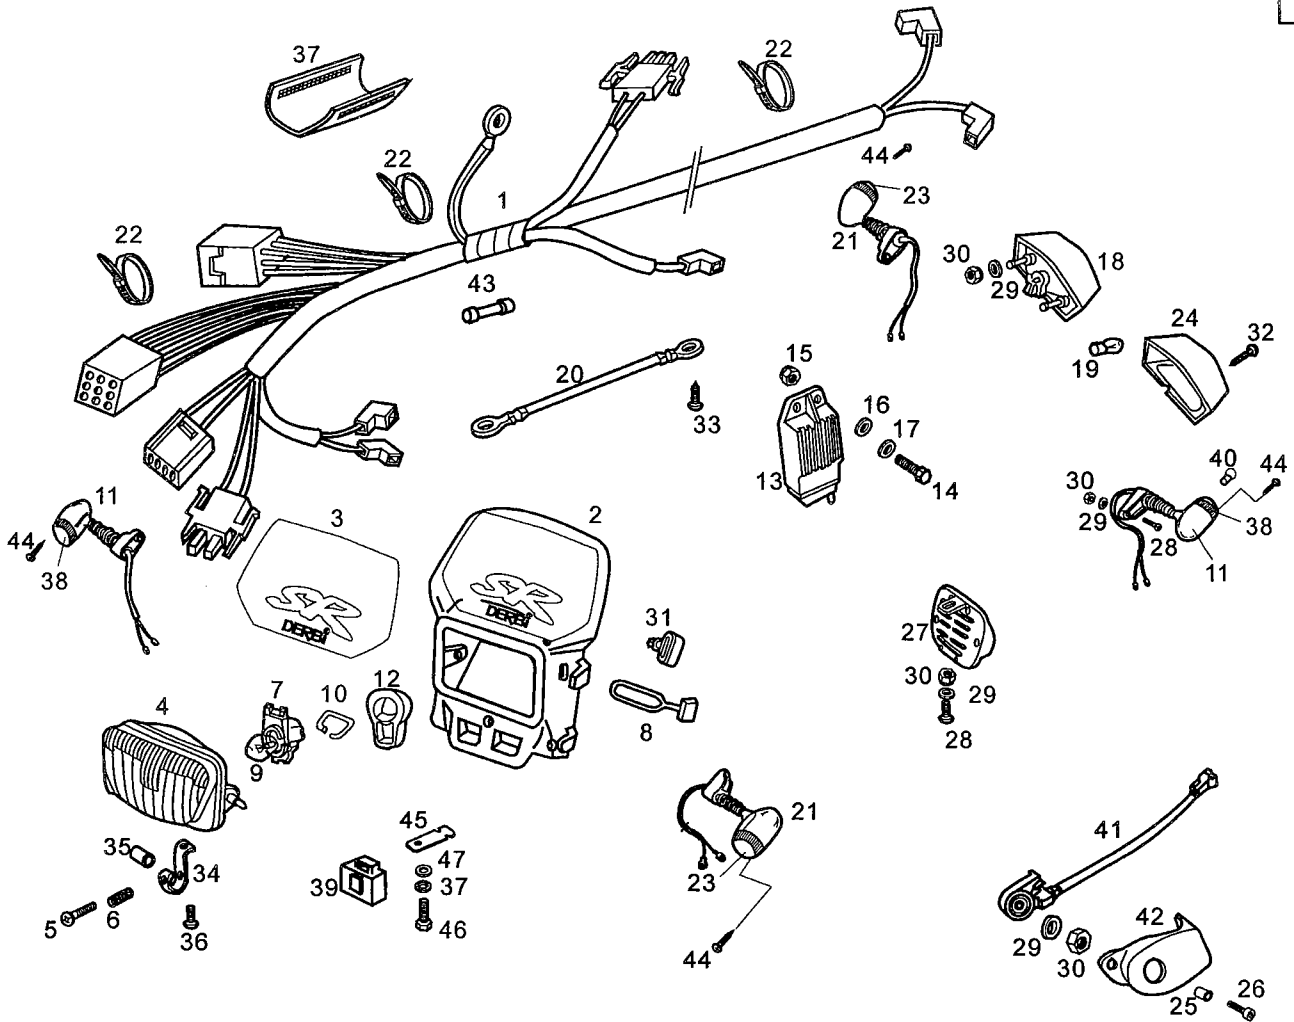

Figr.	Vers.	KOD. COD.	BEZEICHUNG DESIGNATION	NAME	MOD.	Nr. Rahmen N.° Cadre Frame Nr.
44A		00G01701091	BEF.-SCHRAUBE BLINKERGLAS VITE FISSAZ.VETRO LAMPEGGIANT	BOULON SERRAGE GLACE CLIGNOTAN INDICATOR LENS SECURING SCREW	123456789AB CDEFGHI	
45A		20D02300361	HALTER SOSTEGNO REGOLATORE POSTERIOR	SUPPORT DE REGULATEUR SUPPORT	123456789AB CDEFGHI	
46A		00002061200	SCHRAUBE VITE T/ESAG.6M100X12.D-933.6.	VIS TETE HEX. 6M100X12 D933 HEX. HEAD SCREW 6M100X12D933	123456789AB CDEFGHI	
47A		00000031060	SCHEIBE D.6. RONDELLA PIATTA D6	ROND. PLATE MECANISEE D6DIN125 MACHINED FLAT WASHER D6 DIN-1	123456789AB CDEFGHI	
48A		00H02300961	VERKABELUNGS-SCHUTZ PROTEZIONE COLLEGAMENTI IMPIA	PROTECTION CONNEXIONS INSTALLA WIRING HARNESS CONNECTOR PROT	123456789AB CDEFGHIJKL