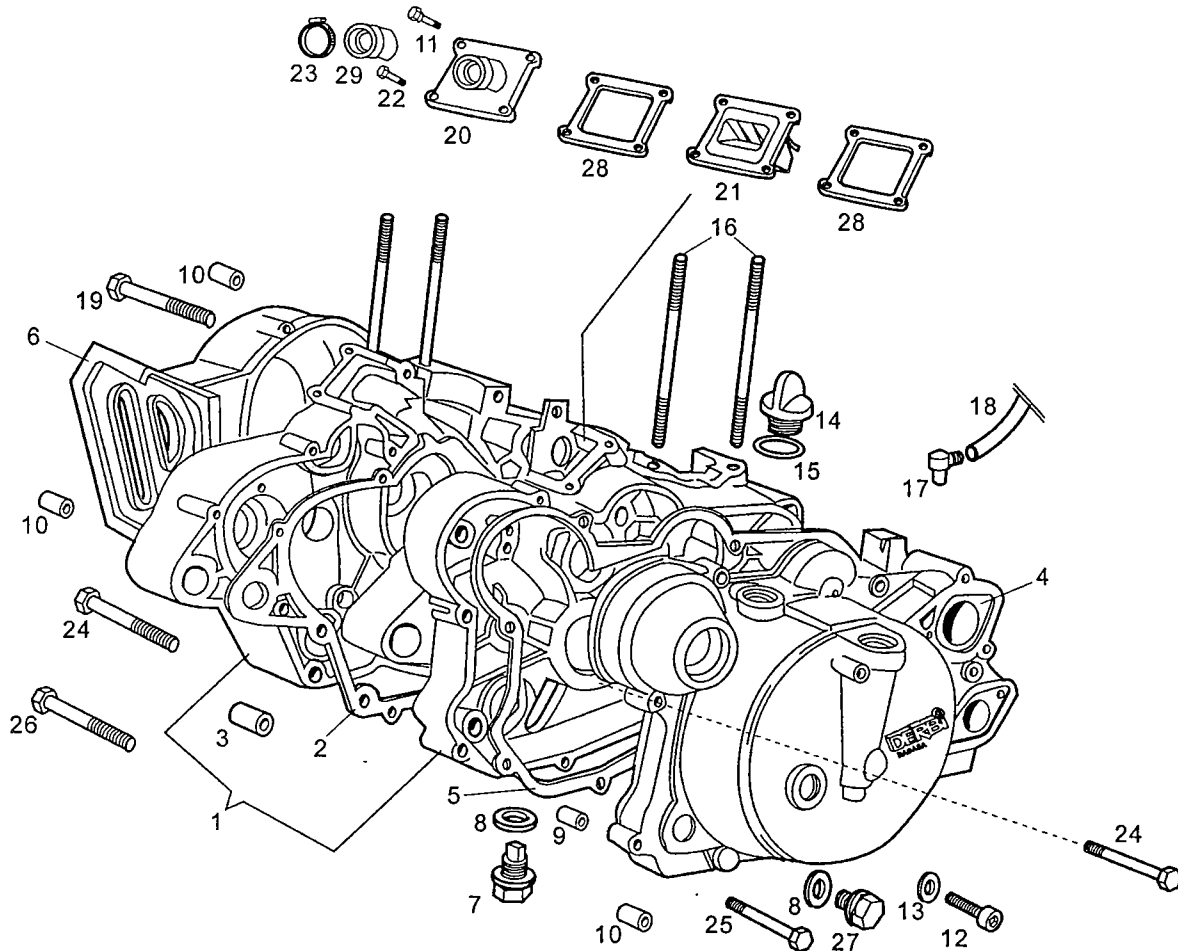

Figr.	Vers.	KOD. COD.	BEZEICHNUNG DESIGNATION	NAME	MOD.	Nr. Rahmen N.° Cadre Frame Nr.
14A		00H03000081	OLABFULLRING VITE PIENO OLIO 74/80CC	BOUCHON REMP.HUILE OIL FILLER SCREW	123456789AB	CDEF GHIJKL
15A		00001130370	O-RING ANELLO TORICO TAPPO LIVELLO O	JOINT DE JAUGE D,HUILE WASHER SEALING	123456789AB	CDEF GHIJKL
16A		00003130050	STEBBOLZEN BULLONE FISSAGGIO CILINDRO TO	GOUJON DE FIXE CYLINDRE STUD CYLINDER	123456789AB	CDEF GHIJKL
17A		00005530600	AUSGANGSSTUTZEN RACCORDI USCITA GAS CARTER	RACCORD DE SORTIE GAZ CARTER CRANKCASE VENT RACCORD	123456789AB	CDEF GHIJKL
18A		00H03700461	ENTLUEFTUNGSSCHLAUCH TUBO RESPIRAZIONE SERBATOIO	TUYAU RESPIRATION RESERVOIR HU VENT PIPE OIL TANK	123456789AB	CDEF GHIJKL
19A		00G03900821	BEF.-SCHRAUBE 6X30 VITE PIATTO MOTORINO AVVIAME	BOULON SERRAGE PLAT.DEMAR.H.6X STARTER MOTOR SUPPORT PLATE	123456789AB	CDEF GHIJKL
20A		00H02506061	ANSAUGSTUTZEN BOCCHETTA CARB.SENDA R GER./A	PIPE D'ADMISSION INTAKE MANIFOLD	123	DEF GHI
20B		00H02500061	ANSAUGSTUTZEN COMPLESSO ATTACCO CARBURATORE	ENSEMB.PIPE D'ADMISSION INTAKE MANIFOLD, ASSY.	456789AB	C KL
21A		00H02500641	MEMBRANE COMPLESSO CASSA LAMINA AMMISS	BOITE A CLAPETS INLET BOX	123	DEF GHI
21B		00H02510641	MEMBRANE COMPLESSO CASSA LAMINA AMMISS	BOITE A CLAPETS INLET BOX	456789AB	C KL
22A		00G05001061	BEF.-SCHRAUBE VERGASER-ANSAUGS VITE ATTACCO CARBURATORE	BOUL.SERRGE BUSE CARBUR H(GX) INLET MANIFOLD SECURING SCREW	123456789AB	CDEF GHIJKL
23A		00H03800451	SCHLAUCHSCHELLE FASCETTA BOCCA PIENO ACQUA	COLLIER CLAMP	123456789AB	CDEF GHIJKL
24A		00G03002091	INBUSSCHRAUBE 6M100X40.D-912 VITE TESTA ALLEN 6M100X40.DIN	VIS A TETE ALLEN 6M100X40. HEX.SOCKET-HEAD 6MX40	123456789AB	CDEF GHIJKL