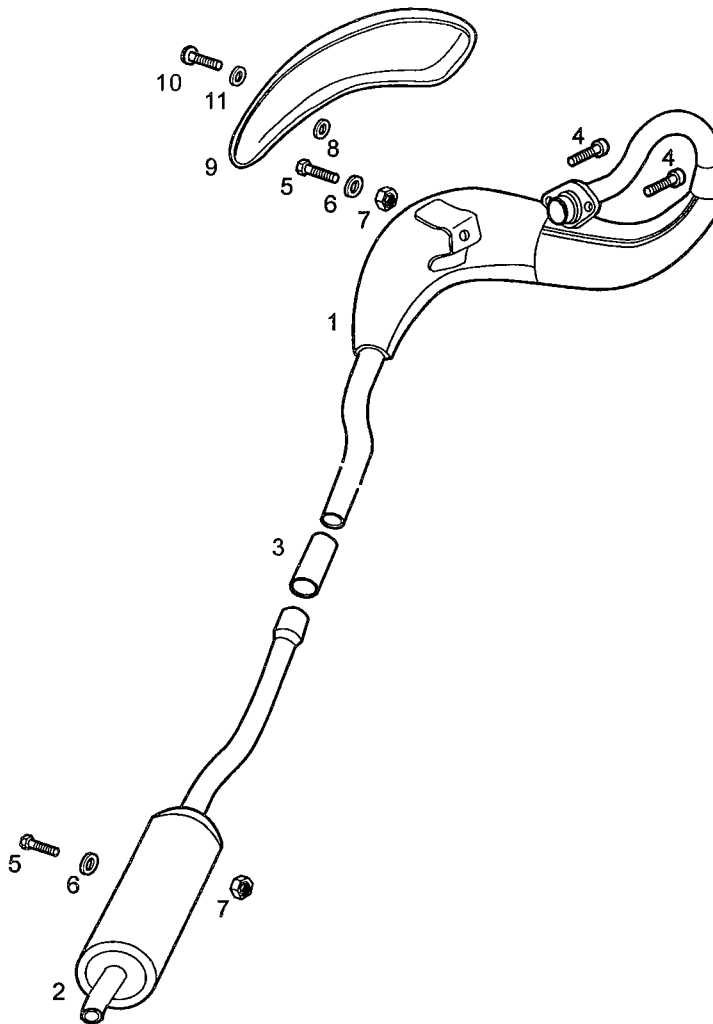

Figr. Vers.	KOD. COD.	BEZEICHNUNG DESIGNATION	NAME	MOD.	Nr. Rahmen N.° Cadre Frame Nr.
08A	00000031040	SCHEIBE D.4 RONDELLA PIATTA MECCANIZZATA	RONDELLE PLATE MECANISEE D4 NO MACHINED FLAT WASHER D4	123456789AB CDEFGHIJKL	
09A	00H01802391	SCHALLDAMPFERSCHUTZ PROTEZIONE MARMITTA SENDA	PROTECTEUR DE SILENCIEUX SILENCER PROTECTOR	123 DEFGHI	
09B	00H01803391	SCHALLDAMPFERSCHUTZ PROTEZIONE SILENZIOSO SENDA R	PROTECTEUR DE SILENCIEUX SILENCER PROTECTOR	456789AB C JKL	
10A	00000012410	SCHRAUBE MIT HALBRUNDKOPF 4M70 VITE TONDO GROCE 4M70X10 DIN	VIS TETE RONDE CR.4M70X10D7985 ROUNDHEAD PHILIPS SCREW (BLAC	123456789AB CDEFGHIJKL	
11A	00032000400	SCHEIBE RONDELLA	RONDELLA WASHER	123456789AB CDEFGHIJKL