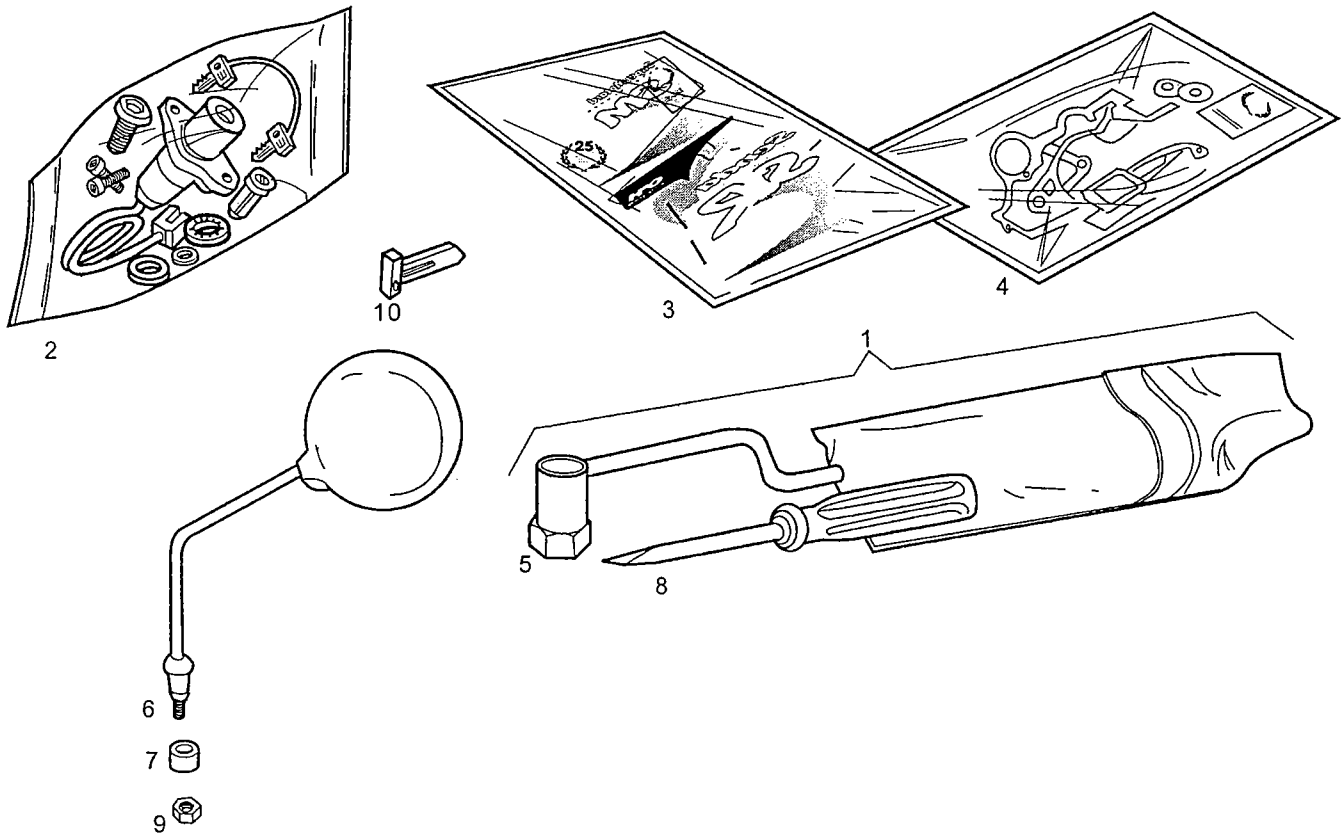

Figr.	Vers.	KOD. COD.	BEZEICHNUNG DESIGNATION	NAME	MOD.	Nr. Rahmen N.° Cadre Frame Nr.
09A		00000021080	MUTTER 8M125. DADO ESAGONALE 8M125.D-934	ECROU HEXAGONAL 8M125. DIN-934 HEXAGON NUT 8M125 D934	123456789AB CDEFGHIJKL	
10A		00F01810411	SCHLUSSEL CHIAVE	CLEF LOCK KEYS	123456789AB CDEFGHIJKL