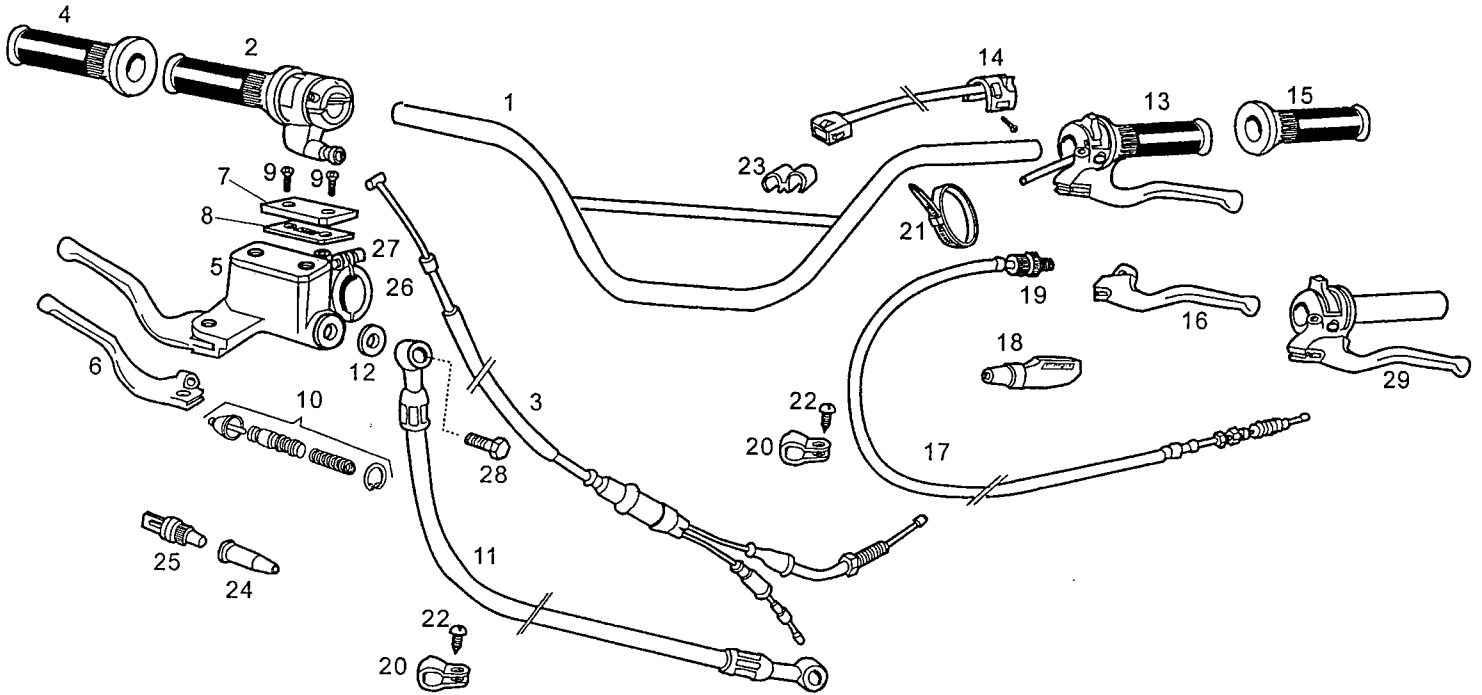

Figr.	Vers.	KOD. COD.	BEZEICHNUNG DESIGNATION	NAME	MOD.	Nr. Rahmen N.° Cadre Frame Nr.
25A		00D01000701	STOPSCHALTER VO. INTERRUPTORE COMANDO STOP	INTERRUPTEUR COMMANDEMENT STOP SWITCH, STOP LIGHT	123456789AB CDEFGHIJKL	
26A		00D02100901	BUEGEL STALLA	COLLIER CLAMP	123456789AB CDEFGHIJKL	
27A		00000004620	INBUSSCHRAUBE 6M100X20. VITE TESTA ALLEN 6M100X20.D-9	VIS T.CREUSE 6M100X20.D-912/8. ALLEN SCREW M6X20	123456789AB CDEFGHIJKL	
28A		00006309260	STUTZEN HYDRAULIKLEITUNG RACCORDO TUBO IDRAULICO	RACCORD TUYAU HYDRAULIQUE HYDRAULIC TUBE CONNECTOR	123456789AB CDEFGHIJKL	
29A		00D02100611	HALTER UND HEBEL COMPLESSO PORTALEVA MANOPOLA	SUPPORT DE LEVIER ET LEV.GAUCH SUPPORT AND LEVER	123456789AB CDEFGHIJKL