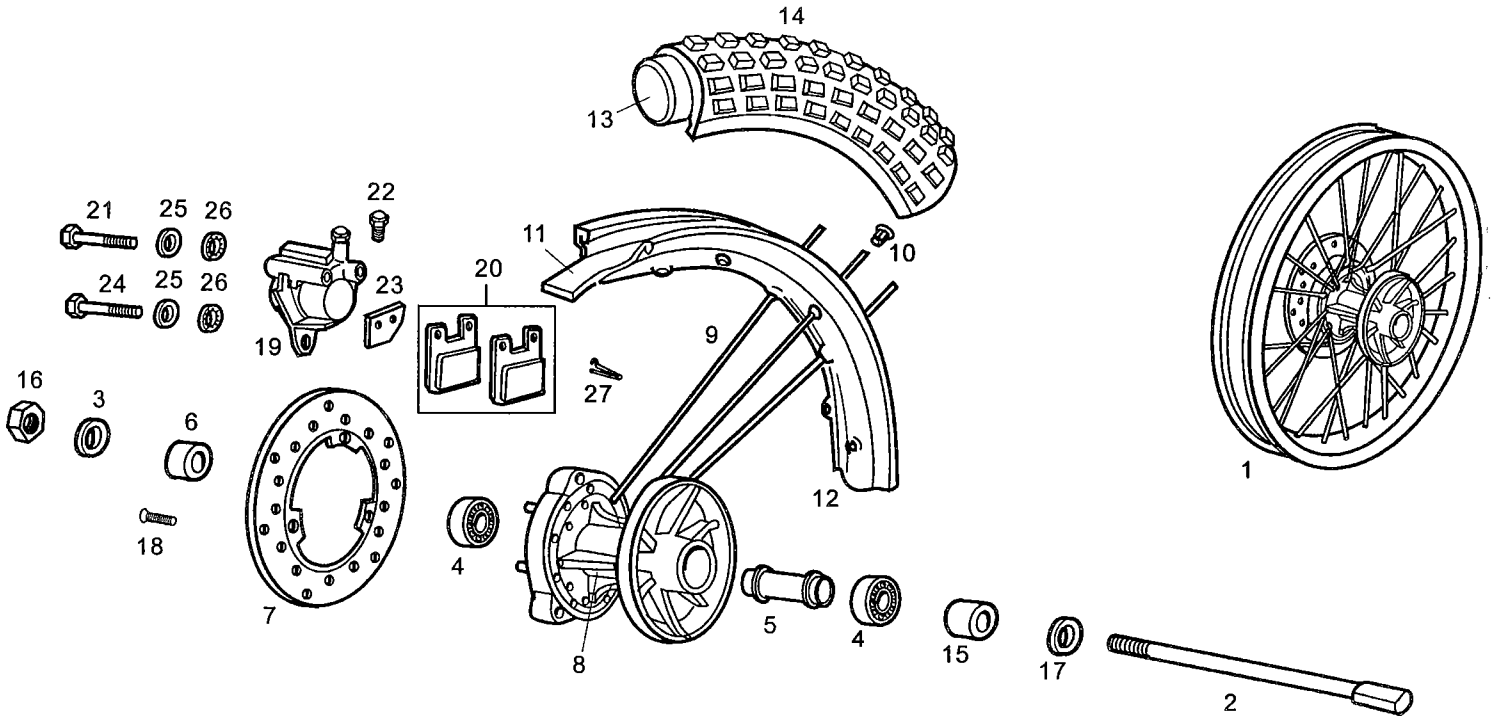

Figr.	Vers.	KOD. COD.	BEZEICHNUNG DESIGNATION	NAME	MOD.	Nr. Rahmen N.° Cadre Frame Nr.
01A		00H04706081	VORDERRAD R-COMPLESSO RUOTA ANTERIORE C	ROUE AV.COMPLET FRONT WHEEL ASSEMBLY	123456789AB CDEFGHIJKL	
02A		00H01201271	VORDERRADACHSE ASSE RUOTA ANTERIORE SENDA	AXE DE ROUE AV. AXLE FRONT WHEEL	123456789AB CDEFGHIJKL	
03A		00003112320	SCHEIBE RADACHSE 12'25X20X2 RONDELLA ASSE RUOTA.12'25X20X	RONDELLE AXE ROUE 12'25X20X2. FRONT WHEEL AXLE WASHER	123456789AB CDEFGHIJKL	
04A		00058120100	LAGER 6201.C3.2RSR.12.32.10 CUSCINETTO 6201.C3.2RSR.12.32	PALIER 6201.C3.2RSR.12.32.10 BEARING 6201 12X32X10	123456789AB CDEFGHIJKL	
05A		00008213090	DISTANZHULSE SUBCOMPLESSO SEPARATORE CUSCI	SEPARATEUR ROULEMENTS MOYEU AR SPACER, REAR HUB BEARING	123456789AB CDEFGHIJKL	
06A		00D01320191	BUCHSE GHIERA LATO COPERCHIO FT/RD-2	ENTRETOISE BUSHING	123456789AB CDEFGHIJKL	
07A		00H01205021	BREMSSCHEIBE DISCO FRENO ANTERIORE FDS/91.	DISQUE DE FREIN AV. BRAKE DISC, FDT	123456789AB CDEFGHIJKL	
08A		00D01250712	RADNABE MOZZO ANT.GRIGIO ZIRC.SENDA-R	MOYEU AV. COIL FRONT	123456789AB CDEFGHIJKL	
09A		00H01203061	SPEICHE RAGGIO RUOTA ANT.SENDA-R	RAYON DE ROUE WHEEL ARM.	123456789AB CDEFGHIJKL	
10A		00002212070	MUTTER F. SPEICHE DADO RADIO	ECROU DE RAYON SPOKE NUT	123456789AB CDEFGHIJKL	
11A		00D01201091	FELGENBAND PROTETTORE CAMERA RUOTA ANT.2	PROTECTEUR DE CHAMBRE A AIR RIM STRIP	123456789AB CDEFGHIJKL	
12A		00H01204081	VORDERRADFELGE CERCHIONE RUOTA ANT.SENDA-R	JANTE AV. FRONT WHEEL RIM	123456789AB CDEFGHIJKL	
13A		00H01206101	SCHLAUCH CAMERA RUOTA ANT.SENDA-R	CHAMBRE A AIR AV. FRONT WHEEL CHAMBER	123456789AB CDEFGHIJKL	
14A		00H01208111	REIFEN VORN COPERTORE ANT.SENDA-R	PNEU AV. FRONT CASING	123456789AB CDEFGHIJKL