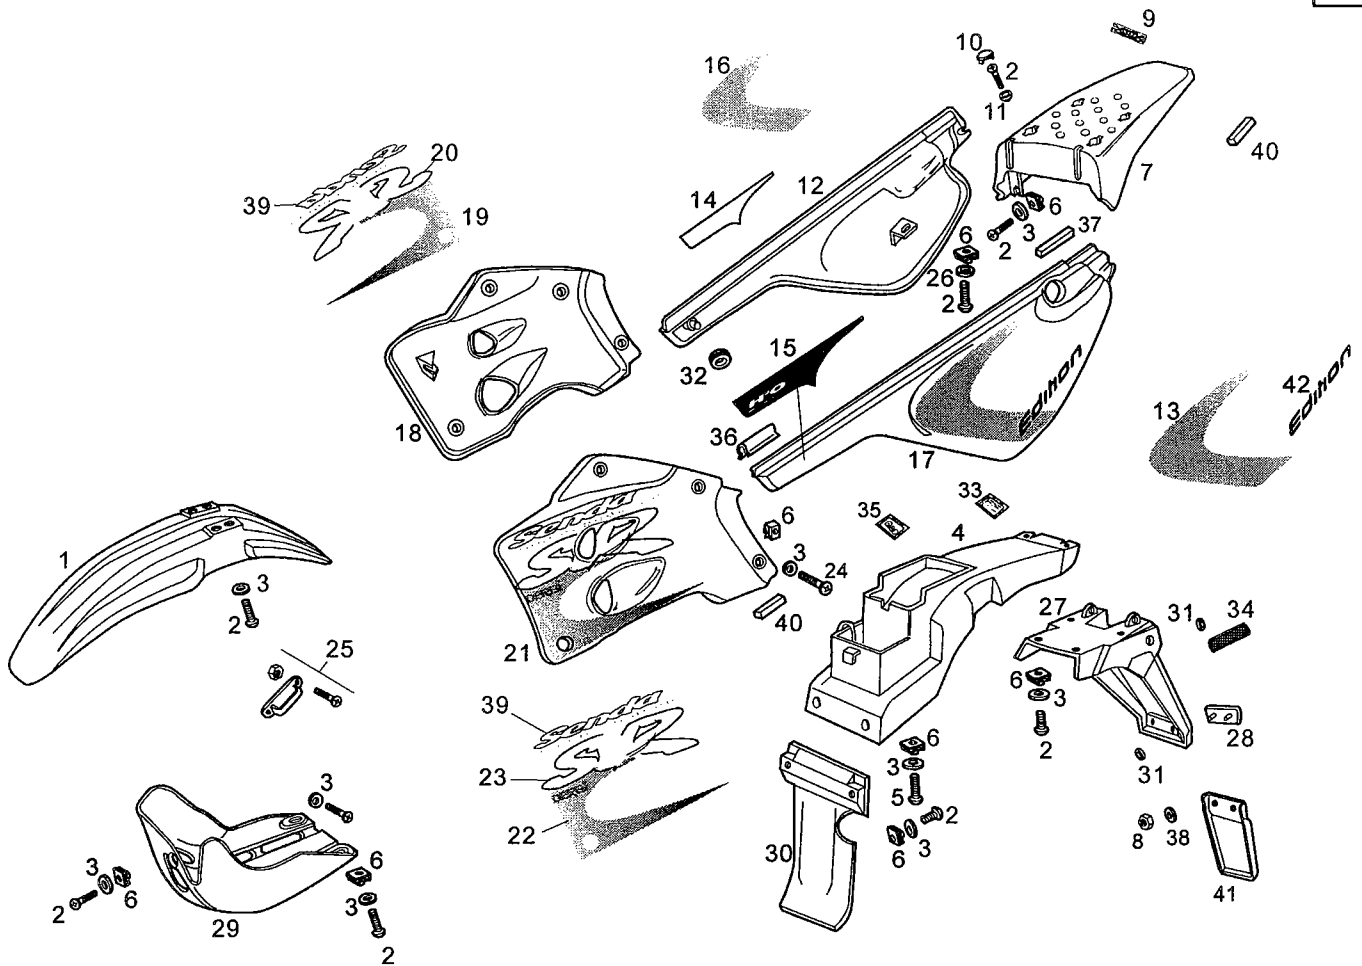

Figr.	Vers.	KOD. COD.	BEZEICHNUNG DESIGNATION	NAME	MOD.	Nr. Rahmen N.° Cadre Frame Nr.
19A		00H04911561	AUFKLEBER ADESIVO COPERC.ANT.DES.SENDA-	DECAL D. LOWER RIGHT-HAND COVER DECAL	3 6 9 E H K	
19B		00H04911562	AUFKLEBER ADESIVO COPERC.ANT.DES.SD-	DECAL D. LOWER RIGHT-HAND COVER DECAL	1 4 7 A C F I L	
19C		00H04911563	AUFKLEBER ADESIVO COP.ANT.DES.SD-R ,	DECAL D. LOWER RIGHT-HAND COVER DECAL	2 5 8 B D G J	
20A		00H04409824	AUFKLEBER ADESIVO POST.COP.ANT.DES.	DECAL D. REAR RIGHT-HAND COVER DECAL	3 6 9 E H K	
20B		00H04409825	AUFKLEBER ADESIVO POST.COP.ANT.DES.	DECAL D. REAR RIGHT-HAND COVER DECAL	1 4 7 A C F I L	
20C		00H04409826	AUFKLEBER ADESIVO POST.COP.ANT.DES.	DECAL D. REAR RIGHT-HAND COVER DECAL	2 5 8 B D G J	
21A		00H04414831	KUHLERVERKLEIDUNG L. SUBCOMP.COP.ANT.SIN.C/C	OUIE MOTEUR G. FRONT COVER LEFT SIDE	3 6 9 E H K	
21B		00H04414832	KUHLERVERKLEIDUNG L. SUBCOMP.COP.ANT.SIN.C/C	OUIE MOTEUR G. FRONT COVER LEFT SIDE	1 4 7 A C F I L	
21C		00H04414833	KUHLERVERKLEIDUNG L. SUBCOMP.COP.ANT.SIN.C/C	OUIE MOTEUR G. FRONT COVER LEFT SIDE	2 5 8 B D G J	
22A		00H04910571	ABZIEHBILD VORN LINKS ADESIVO COPERC.ANT.SIN.	DECAL FRONT COVER LEFT DECAL	3 6 9 E H K	
22B		00H04910572	ABZIEHBILD VORN LINKS ADESIVO COPERC.ANT.SIN.	DECAL FRONT COVER LEFT DECAL	1 4 7 A C F I L	
22C		00H04910573	ABZIEHBILD VORN LINKS ADESIVO COP.ANT.SIN.	DECAL G. FRONT COVER LEFT DECAL	2 5 8 B D G J	
23A		00H04607564	AUFKLEBER ADESIVO POST.COP.ANT.SIN.SEND	DECAL REAR LOWER LEFT-HAND COVER DE	3 6 9 E H K