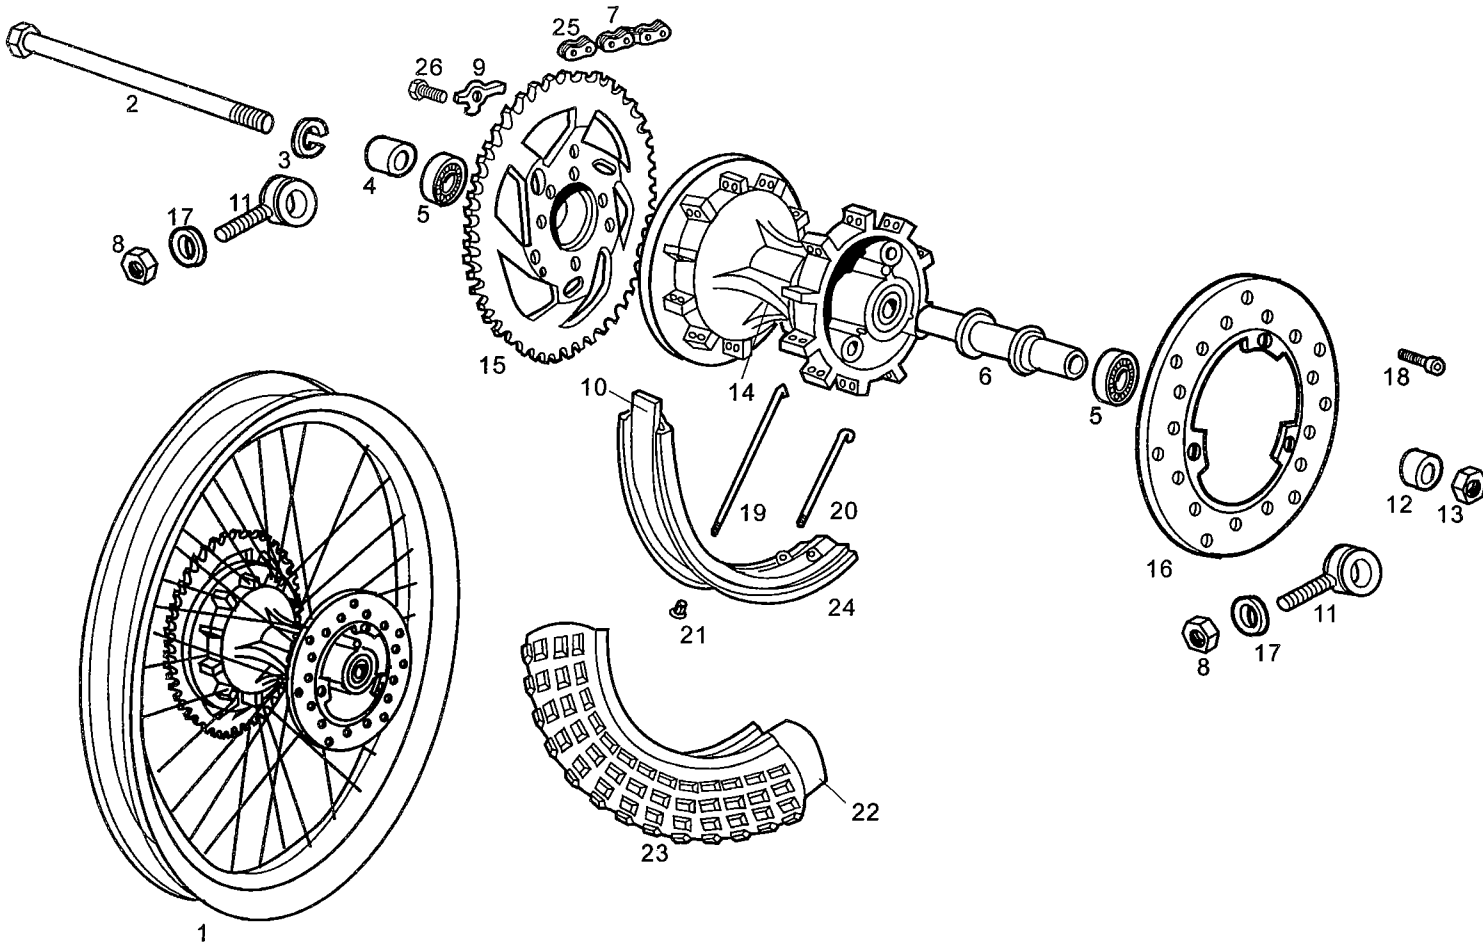

Figr.	Vers.	KOD. COD.	BEZEICHNUNG DESIGNATION	NAME	MOD.	Nr. Rahmen N.° Cadre Frame Nr.
12A		00H01301291	DISTANZHULSE GHIERA RUOTA POSTERIORE LATO	ENTRETOISE SPACER	123456789AB CDEFGHIJKL	
13A		00021012001	SCHRAUBE 12M150 DADO ESAGONALE 12M150 DIN-934	ECROU T.HEXAG.12M150.DIN934/8. HEX NUT, 12 MM X 1.50	123456789AB CDEFGHIJKL	
14A		00H01302822	RADNABE HINTEN MOZZO POST.GRIGIO ZIRC.SENDA-	MOYEU ARR. REAR COIL	123456789AB CDEFGHIJKL	
15A		00H01308031	KETTERAD Z62 DISCO TRASP.Z-62 SDA-R GERM.	COURONNE ARR. REAR SPROKET	123 DEFGHI	
15B		00H01305031	MITNEHMERSCHEIBE PIATTO TRASCINAMENTO .Z-53 SE	COURONNE ARR. REAR SPROKET	456789AB CDEFGHIJKL	
16A		00H01302531	BREMSSSCHEIBE HINTEN DISCO FRENO POSTERIORE	DISQUE DE FREIN ARRIERE REAR BRAKE DISC	123456789AB CDEFGHIJKL	
17A		00000031060	SCHEIBE D.6. RONDELLA PIATTA MECCANIZZATA	ROND. PLATE MECANISEE D6DIN125 MACHINED FLAT WASHER D6 DIN-1	123456789AB CDEFGHIJKL	
18A		00H02401282	BEF.-SCHRAUBE BREMSSSCHEIBE VITE FISSAGGIO DISCO FRENO P	BOUL.SER.DISQUE FR.ARR.FEN.95 REAR BRAKE DISC SECURING SCRE	123456789AB CDEFGHIJKL	
19A		00H01301501	HINTERRADSPEICHE TELLER B. RADIO POSTERIORE LATO PIATTO	RAYON ROUE ARRIERE REAR SHORT OUTER SPOKE	123456789AB CDEFGHIJKL	
20A		00H01301691	HINTERRADSPEICHE SCHEIBE B. RADIO RUOTA POSTERIORE LATO D	RAYON ROUE ARRIERE REAR SHORT OUTER SPOKE	123456789AB CDEFGHIJKL	
21A		00002212070	MUTTER F. SPEICHE DADO RADIO	ECROU DE RAYON SPOKE NUT	123456789AB CDEFGHIJKL	
22A		00H01308361	SCHLAUCH CAMERA RUOTA POST.SENDA-R	CHAMRE A AIR ARR. REAR WHEEL CAMBER	123456789AB CDEFGHIJKL	
23A		00H01309321	REIFEN HINTEN COPERTONE POST.SENDA-R	PNEU ARR. REAR CASING	123456789AB CDEFGHIJKL