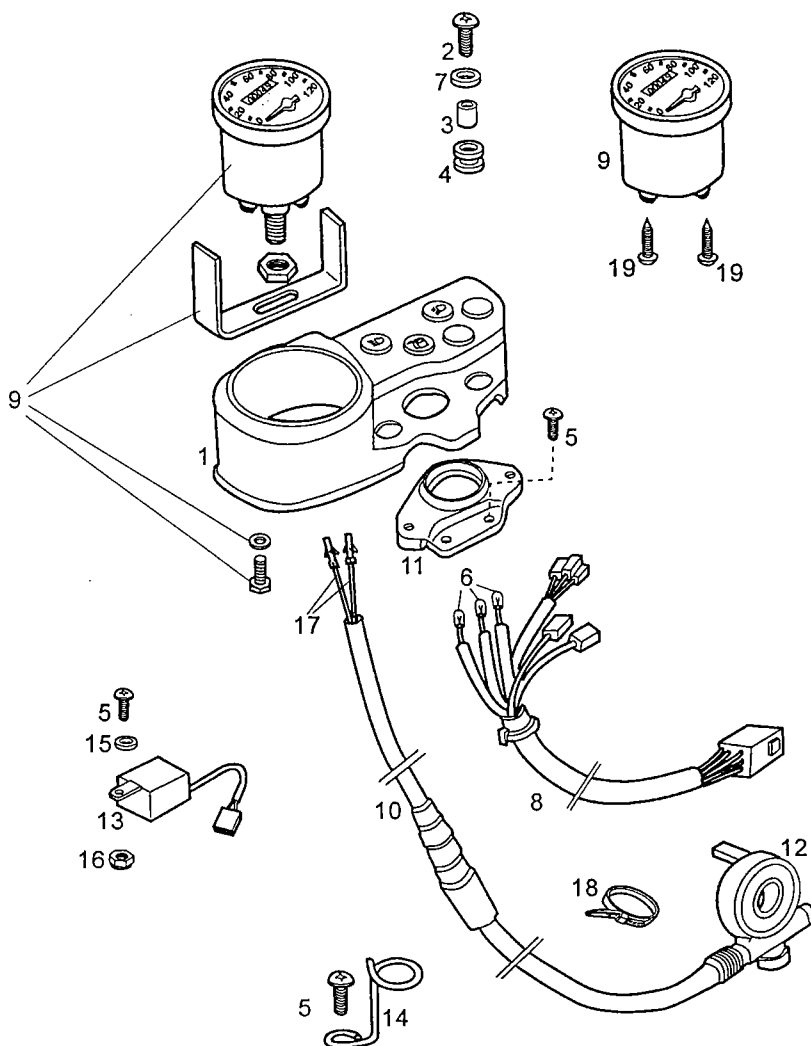

Figr.	Vers.	KOD. COD.	BEZEICHNUNG DESIGNATION	NAME	MOD.	Nr. Rahmen N.° Cadre Frame Nr.
13B		00H05701481	ZEITSCHALTER COMPLESSO TEMPORIZZATORE CHEC	FAISCEAU COMPTEUR TIMER CHECK INDICATOR ASSEMBL		JKL
14A		00F01500381	FEDER MOLLA GUIDA CAVO FREN.POST.UR	RESSORT SPRINGF	123456789AB	CDEFGHIJKL
15A		00000031060	SCHEIBE D.6 RONDELLA PIATTA MECCANIZATA	BOULON SCREW,SELF TAPPING 3,9X13	123456789AB	CDEFGHIJKL
16A		00000023060	MUTTER DADO AUTOBLOCCANTE 6M100.D.98	ROND.PLATE MECANISEE D.6 MACHINED FLAT WASHER	123456789AB	CDEFGHIJKL
17A		00H01600031	KILOMETERZÜHLER-KABEL R-CAVO CONTACHILOMETRI SENDA	CABLE COMTEUR C/KMS. CABLE,SPEEDOMETER	123456789AB	CDEFGHIJKL
18A		00A00900531	KABELBINDER FLANGIA UNIONE CAVI	COLLIER BLACK CABLE TIE	123456789AB	CDEFGHIJKL
19A		00011131900	SCHRAUBE VITE AUTOFIETTANTE	VIS SCREW	123456789AB	CDEFGHIJKL