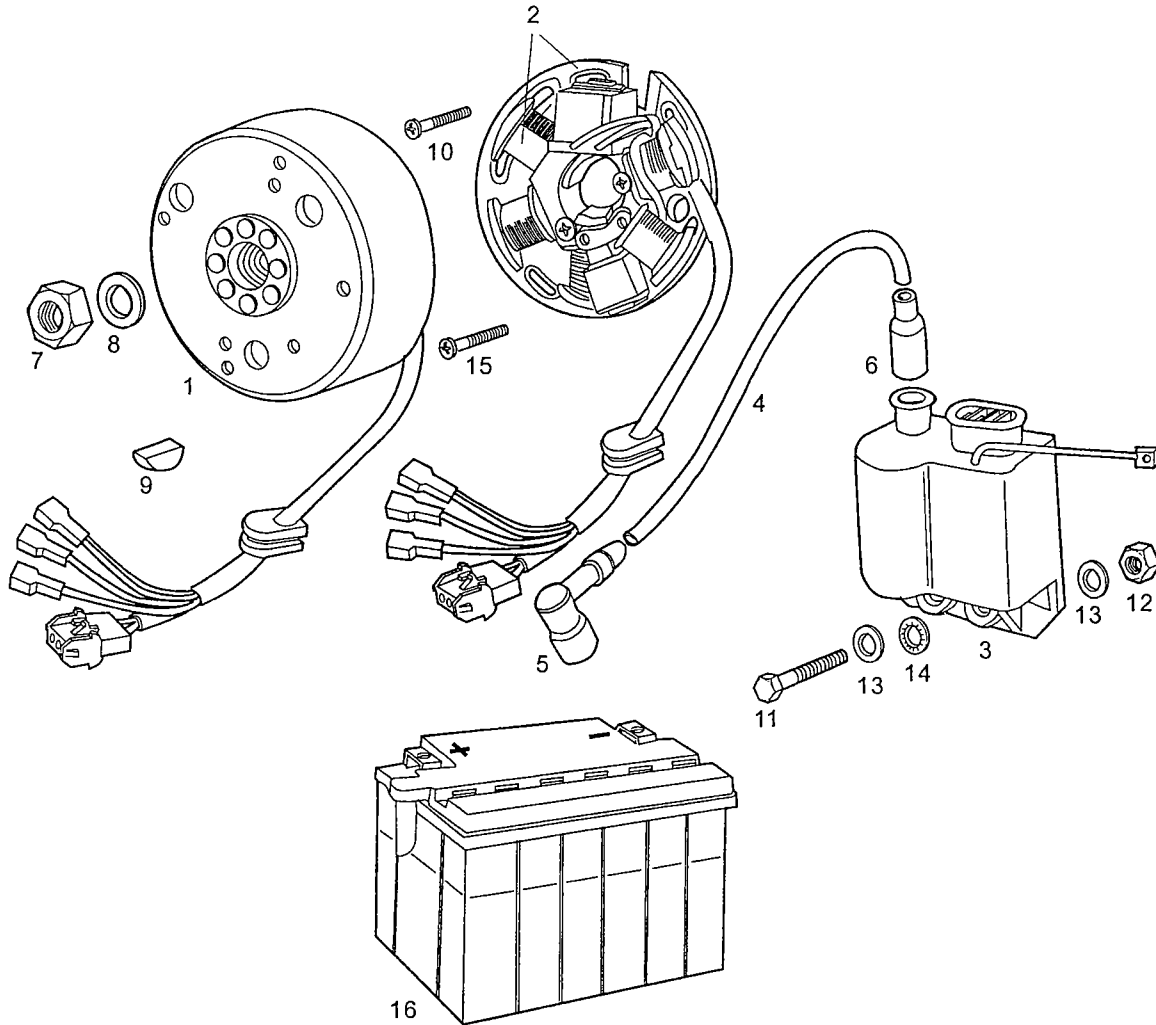

Figr.	Vers.	KOD. COD.	BEZEICHNUNG DESIGNATION	NAME	MOD.	Nr. Rahmen N.° Cadre Frame Nr.
01A		00H03305011	LICHTMASCHINE KOMPL. COMPLESSO VOLANO ELETTRONICO	VOLANT MAGNETIC-COMPLET MAGNETO ASSEMBLY	123 AB CDEFGHI	
01B		00H03301011	LICHTMASCHINE KOMPL.DUCATI COMPLESSO VOLANO ELETT.DUCATI	VOLANT MAGNETIQUE DUCATI MAGNETO ASSEMBLY DUCATI	456789 JKL	
01B	01	00H03307011	LICHTMASCHINE KOMPL.LEONELLI COMPLESSO VOLANO ELETT.LEONELLI	VOLANT MAGNETIQUE LEONELLI MAGNETO ASSEMBLY LEONELLI	456789	H111752
01B	02	00H03301011	LICHTMASCHINE KOMPL.DUCATI COMPLESSO VOLANO ELETT.DUCATI	VOLANT MAGNETIQUE DUCATI MAGNETO ASSEMBLY DUCATI	456789	H112066
01B	03	00H03307011	LICHTMASCHINE KOMPL.LEONELLI COMPLESSO9 VOLANO ELETT.LEONELLI	VOLANT MAGNETIQUE LEONELLI MAGNETO ASSEMBLY LEONELLI	456789	H117639
02A		00H03301701	STATOR R-COMPLESSO STATORE VOLANO EL	STATOR STATOR PLATE	123 AB CDEFGHI	
02B		00H03300701	STATOR DUCATI R-COMPL.STATORE VOLANO EL DUCATI	STATOR DUCATI STATOR PLATE DUCATI	456789 JKL	
02B	01	00H03303701	STATOR LEONELLI R-COMPL.STATORE VOLANO EL LEONE.	STATOR STATOR PLATE LEONELLI	456789	H111752
02B	02	00H03300701	STATOR DUCATI R-COMPL.STATORE VOLANO EL DUCAT.	STATOR STATOR PLATE DUCATI	456789	H112066
02B	03	00H03303701	STATOR LEONELLI R-COMPL.STATORE VOLANO EL LEONE.	STATOR LEONELLI STATOR PLATE LEONELLI	456789	H117639
03A		00H03330171	ZUNDSPULE DUCATI COMPL.COVERTITORE ELETTR.DUCATI	BOBINE HAUTE TENSION DUCATI COIL, PRIMARY IGNITION DUCATI	123456789AB CDEFGHIJKL	
03A	01	00H03331171	ZUNDSPULE LEONELLI COMPL.COVERTITORE ELETTR.LEONE.	BOBINE HAUTE TENSION DUCATI COIL, PRIMARY IGNITION DUCATI	456789	H111752
03A	02	00H03330171	ZUNDSPULE DUCATI COMPL.COVERTITORE ELETTR.DUCATI	BOBINE HAUTE TENSION DUCATI COIL, PRIMARY IGNITION DUCATI	456789	H112066
03A	03	00H03331171	ZUNDSPULE LEONELLI COMPL.COVERTITORE ELETT.LEONE.	BOBINE HAUTE TENSION LEONELLI COIL,PRIMARY IGNITION LEONELLI	456789	H117343