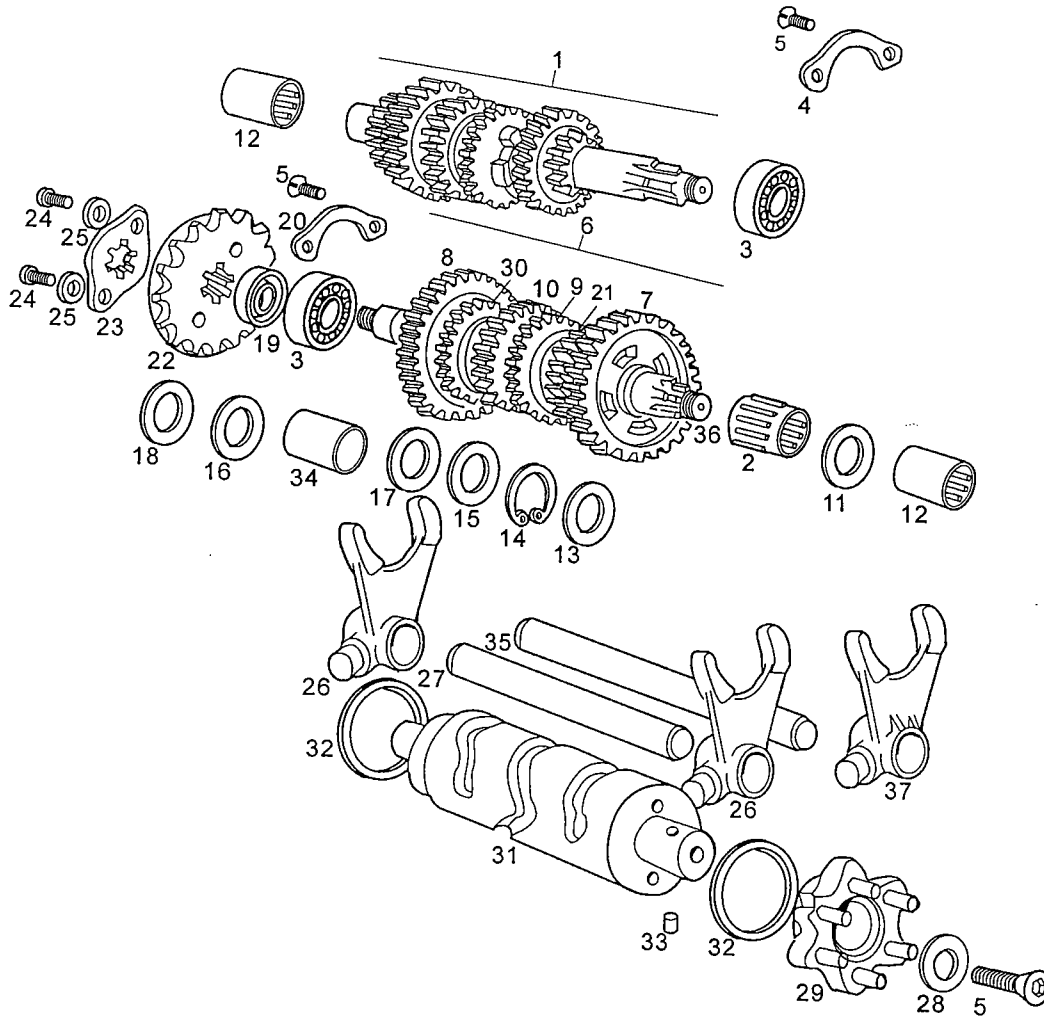

Figr.	Vers.	KOD. COD.	BEZEICHNUNG DESIGNATION	NAME	MOD.	Nr. Rahmen N.° Cadre Frame Nr.
14A		00002028550	SICHERUNGSRING ANELLO SICUREZZA PIGNONI D18	JONC D'ARBRE CIRCLIP D 18	123456789AB CDEFGHIJKL	
15A		00H02800561	SCHEIBE SEKUNARACHSENLAGER RONDELLA PIGNONI SECONDARIO	RONDELLE WASHER	123456789AB CDEFGHIJKL	
16A		00H02810561	SCHEIBE RONDELLA ATTRITO PIGNONE PRIM	JOUE CALAGE PIGNON WASHER.	123456789AB CDEFGHIJKL	
17A		00H02820561	SCHEIBE RONDELLA ATTRITO PIGNONE SECO	JOUE CALAGE PIGNON WASHER.	123456789AB CDEFGHIJKL	
18A		00H02810181	SCHEIBE KUGELLAGER RONDELLA CUSCINETTO ASSE SECO	RONDELLE LAYSHAFT BEARING WASHER	123456789AB CDEFGHIJKL	
19A		00H02800401	DICHTRING GIUNTO TENUTA PIGNONE USCITA	JOINT SPI PIGNON SEAL SPROCKET	123456789AB CDEFGHIJKL	
20A		00002028900	SICHERUNG PIASTRINA CUSCINETTI ASSI PRI	BUTE DE ROULEMENT PLATE POSITION, BALL BEARINGS	123456789AB CDEFGHIJKL	
21A		00H02810411	RITZEL SECUNDRACHSE V PIGNONE SECONDARIO V.Z-23	PIGNON DE 5 (ARBRE SECONDAIRE) OUTPUT GEAR 5TH.	123456789AB CDEFGHIJKL	
22A		00H02820371	RITZEL Z12 PIGNONE USCITA CAMBIO .Z-12.5	PIGNON DE SORTIE SPROCKET, COUNTERSHAFT	123456789AB CDEFGHIJKL	
22A	0 1	00H02808371	RITZEL Z12 PIGNONE USCITA CAMBIO .Z-12.5	PIGNON DE SORTIE SPROCKET, COUNTERSHAFT	123456789AB CDEFGHIJKL	
23A		00H02810421	RITZEL PIASTRINA PIGNONE USCITA CAMB	RONDELLE DE SECURITE SBV. LOCKWASHER,COUNTERSHAFTSPRO	123456789AB CDEFGHIJKL	
24A		00000004512	INBUSSCHRAUBE 5M80X12 VITE TESTA ALLEN 5M80X12 NERO	VIS A TETE CREUSE 5M80X12 NOIR ALLEN SCREW M5X12	123456789AB CDEFGHIJKL	
24A	0 1	00000004510	INBUSSCHRAUBE 5M80X12 VITE TESTA ALLEN 5M80X12 NERO	VIS A TETE CREUSE 5M80X12 NOIR ALLEN SCREW M5X12	123456789AB CDEFGHIJKL