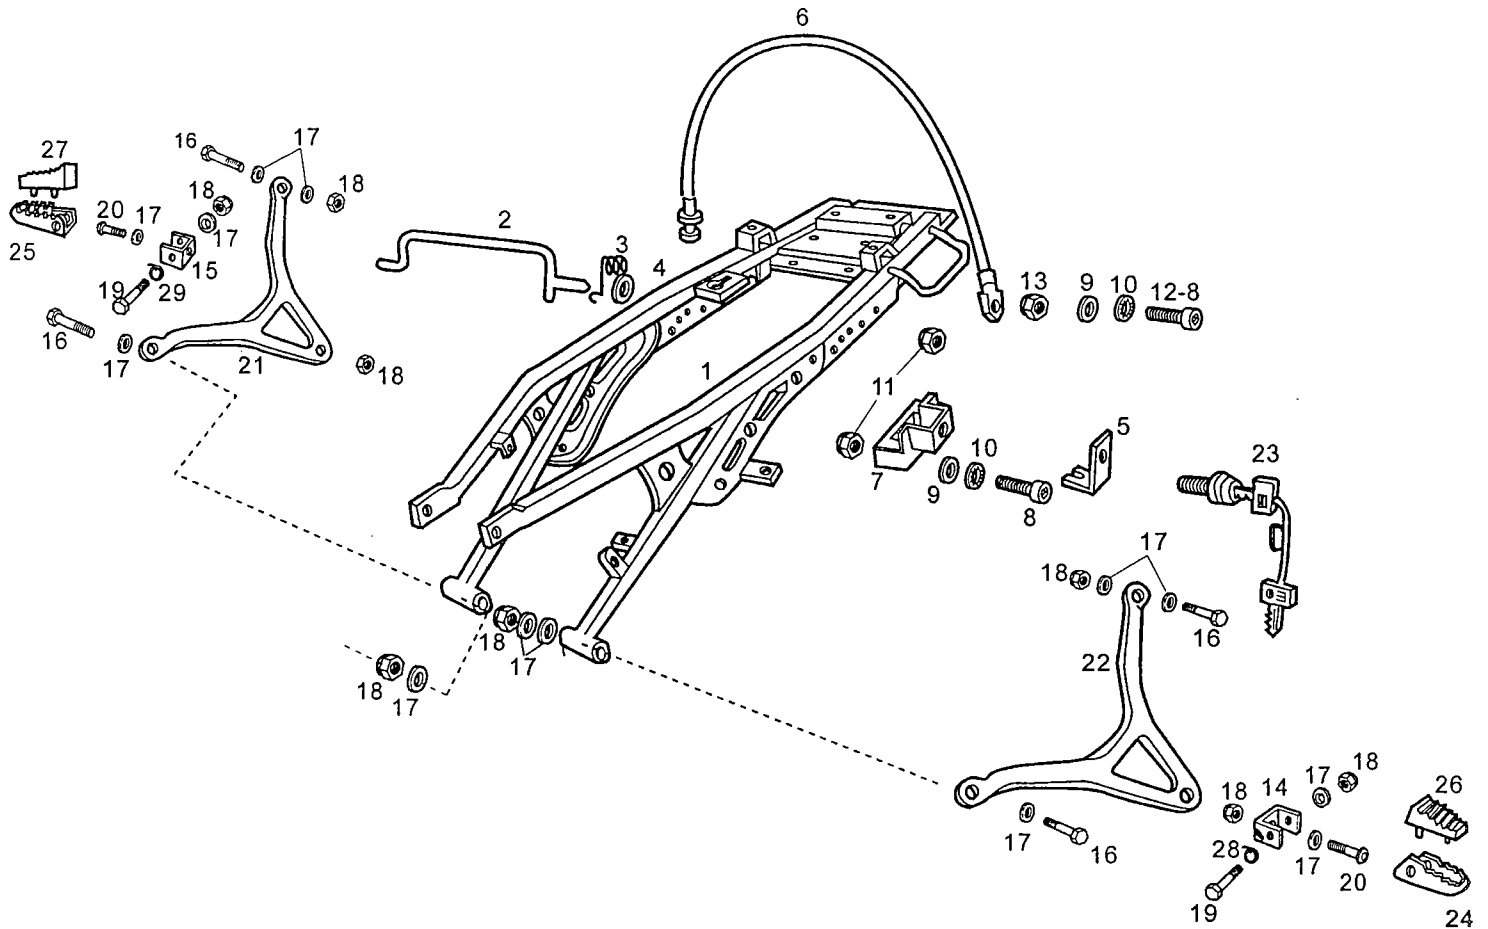

Figr.	Vers.	KOD. COD.	BEZEICHNUNG DESIGNATION	NAME	MOD.	Nr. Rahmen N.° Cadre Frame Nr.
13A		00000021060	MUTTER 6M100. DADO ESAGONALE 6M100. DIN-	ECROU HEXAGONAL 6M100. HEXAGON NUT 6M100	123456789AB CDEFGHIJKL	
14A		00D02200426	HALTER SOZIUSRASTE SUPP.SUN.APPOG.PASSEG.AZ.AZUR	PATTE SUP.R.P.GAUCHE SUPPORT FOR LF.PASSENGER FOOT	123456789AB CDEFGHIJKL	
15A		00D02200446	HALTER SOZIUSRASTE SUPP.DES.APPOGG.PASSEG.AZ.AZU	PATTE SUP.R.P.DROITE SUPPORT FOR RT.PASSENGER FOOT	123456789AB CDEFGHIJKL	
16A		00000002845	SCHRAUBE VITE TESTA ESAGONALE 8M125X45	BOULON TETE HEX.8M125X45 HEX.HEAD SCREW 8M125X45	123456789AB CDEFGHIJKL	
17A		00000031080	SCHEIBE D.8. DIN125 RONDELLA PIATTA MECCANIZZATAZ	ROND.PLATE MECANISEE D.8.DIN12 MACHINED FLAT WASHER D8 DIN-1	123456789AB CDEFGHIJKL	
18A		00023108000	MUTTER SELBSTS DADO AUTOBLOCCANTE 8M125.D-98	ECROU INDESSERABLE 8M125.DIN98 SELF-LOCKING NUT M8	123456789AB CDEFGHIJKL	
19A		00000002840	SCHRAUBE VITE TESTA ESAGONALE 8M125X4	BOULON TETE HEX.8M125X40 D931 HEX.HEAD SCREW 8M125X40 D931	123456789AB CDEFGHIJKL	
20A		00000004820	INBUSSCHRAUBE 8M125X20 VITE TESTA ALLEN 8M125X20.D-	VIS TETE ALLEN 8M125X20 HEX.SOCKET-HEAD SCREW 8M125X2	123456789AB CDEFGHIJKL	
21A		00H00103703	HALTER SUBC.SUPP.DES.APPOG.PASS.AZ.A	PLATINE ARR.R.P. DROITE SUBASSEMBLY FOR RT.PASSENGER	123456789AB CDEFGHIJKL	
22A		00H00103673	HALTER SUBC.SUPP.SIN.APPOG.PASS.AZ.A	PLATINE ARR.R.P. GAUCHE SUBASSEMBLY FOT LF.PASSENGER	123456789AB CDEFGHIJKL	
23A		00H00600681	SCHLOSS COMPLESSO SERRATURA SELLA SEN	ENSEMBLE SERRURE RESERVOIR LOCK ASSY, SEAT	123456789AB CDEFGHIJKL	
24A		00D01540455	FUSSRASTER LINKS APPOG.SIN.AZZURRO AZUR.SDA-R	REPOSE PIED ARR.GAUCHE FOOTREST LF.	123456789AB CDEFGHIJKL	
25A		00D01520095	FUSSRASTER RECHTS APPOG.DES.AZZURRO AZUR.SDA-R	REPOSE PIED ARR.DROITE FOOTREST RT.	123456789AB CDEFGHIJKL