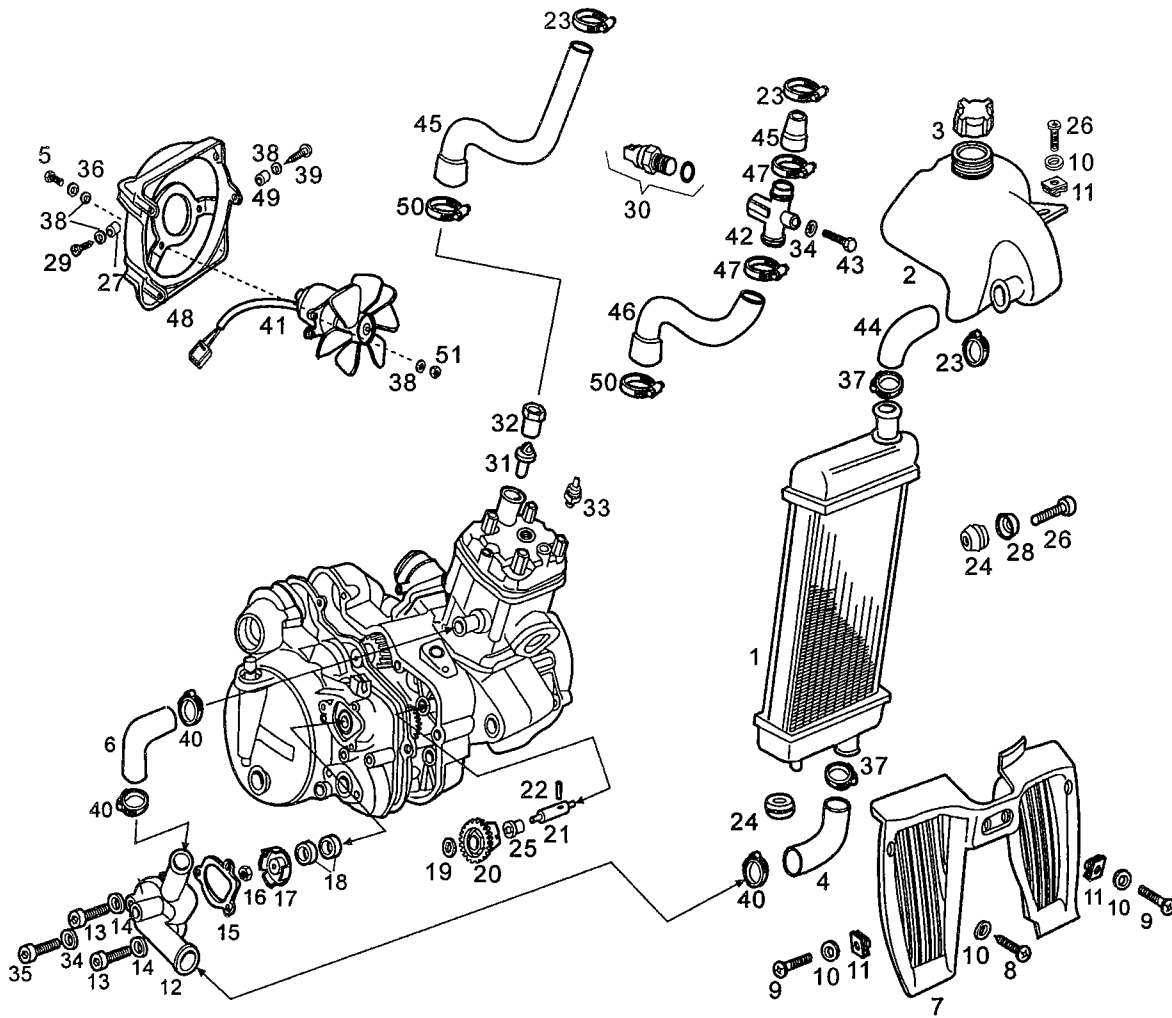

Figr.	Vers.	KOD. COD.	BEZEICHNUNG DESIGNATION	NAME	MOD.	Nr. Rahmen N.° Cadre Frame Nr.
01A		00H03803012	KUEHLER SUBCOMPLESSO RADIATORE SENDA-	RADIATEUR RADIATOR ASSY.	123456789AB CDEFGHIJKL	
02A		00H03801501	WASSERBEHALTER SERBATOIO ACQUA RADIATORE SEN	VASE D'EXPANSION WATER TANK	123456789AB CDEFGHIJKL	
03A		00H03802471	KUEHLERDECKEL COMPLESSO TAPPO RADIATORE/SER	BOUCHON DE RESERVOIR D,EAU WATER RESERVOIR/RAD CAP ASSY	123456789AB CDEFGHIJKL	
04A		00H03801032	KUHLMITTELSCHLAUCH PUMPE- TUBO REFRIGERAZIONE POMPA-RAD	TUBE POMPE-RADIATEUR RADIATOR PUMP RUBBER TUBE	123456789AB CDEFGHIJKL	
05A		00000012420	KUHLE VITE TONDO CROCE 4M70X20 D79	VIS T.RON.CROIX 4M70X20 D7985N ROUNDHEAD PHILIPS SCREW 4MM-	123456789AB CDEFGHIJKL	
06A		00H03801042	SCHRAUBE TUBO REFRIGERAZIONE	TUBE POMPE-CYLINDRE PUMP CILINDER RUBBER TUBE	123456789AB CDEFGHIJKL	
07A		00H03803301	KUHLMITTELSCHLAUCH PUMPE-ZYLIN GRIGLIA RADIATORE SENDA-R	GRILLE RADIATEUR RADIATOR GRID	123456789AB CDEFGHIJKL	
08A		00012063000	KUHLERSCHUTZ VITE T/TON.CROCE 6M100X30 D79	VIS T.RONDE CROIX 6M100X30 D-7 ROUNDHEAD PHILIPS SCREW	123456789AB CDEFGHIJKL	
09A		00008061500	SCHRAUBE MIT HALBRUNDKOPF 6M10 VITE T/TON.BRUGO.6M100X16.D73	VIS T.RONDE CREUSE 6M100X16.D7 ALLEN ROUND HEAD SCREW 6M100X	123456789AB CDEFGHIJKL	
10A		00D01200171	SCHRAUBE MIT HALBRUNDKOPF 6M10 RONDELLA ASSE LEVA FISSAGGIO	ROND.AXE CAME FIX.COUVRE-CHAIN WASHER	123456789AB CDEFGHIJKL	
11A		00D01501371	SCHEIBE DADO FISSAGGIO COPRICATENA 21	ECROU FIX. GARDE-CHAINE 213091 NUT	123456789AB CDEFGHIJKL	
12A		00H03800132	SICHERUNGSMUTTER BEF. KETTENSCH COPERCHIO POMPA ACQUA GRIGIO	COUVERCLE DE POMPE D,EAU WATER PUMP COVER	123456789AB CDEFGHIJKL	
13A		00000004520	DECKEL F. WASSERPUMPE VITE TESTA ALLEN 5M80X20.D-91	VIS T.CREUSE 5M80X20 D912/8.8 ALLEN SCREW M5X20	123456789AB CDEFGHIJKL	
14A		00000031050	INBUSSCHRAUBE 5M80X15 D912/8.8 RONDELLA PIATTA MECCANIZZATA	ROND.PLATE MECANISEE D.5.DIN12 MACHINED FLAT WASHER D5	123456789AB CDEFGHIJKL