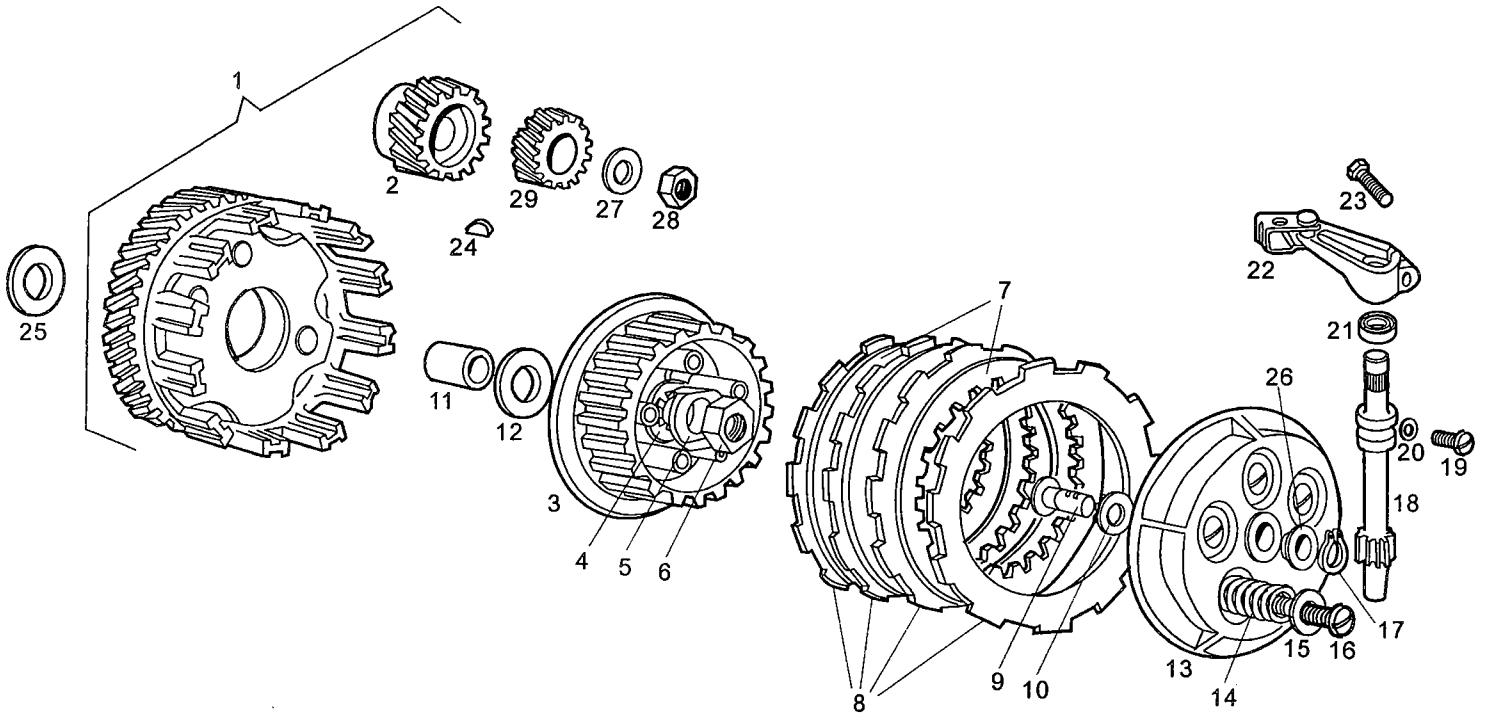

Figr.	Vers.	KOD. COD.	BEZEICHNUNG DESIGNATION	NAME	MOD.	Nr. Rahmen N.° Cadre Frame Nr.
24A		00003133230	KEIL SPINA VOLANO MAGNETICO .P. REC	CLAVETTE VOLANT MAGNETIQUE KEY FLYWHEEL	123456789AB CDEFGHIJKL	
25A		00002026020	SCHEIBE RONDELLA PROTEZIONE INTERNA B	RONDELLE ENTRETOISE WASHER, CLUTCH HUB	123456789AB CDEFGHIJKL	
26A		00H05000281	SCHEIBE RONDELLA FERMO PIGNONE INTERM	RONDELLE DE BUTEE THRUST PLATE	123456789AB CDEFGHIJKL	
27A		00H02600651	BEF.- SCHEIBE RONDELLA FISSAGGIO PIGNONE MO	RONDELLE WASHER	123456789AB CDEFGHIJKL	
28A		00H02600401	MUTTER DADO FISSAGGIO PIGNONE MOTORE	ECROU NUT CRANKSHAFT	123456789AB CDEFGHIJKL	
29A		00H03800181	RITZEL PIGNONE COMANDO POMPE .Z-14.	PIGNON PUMP GUIDE GEAR	123456789AB CDEFGHIJKL