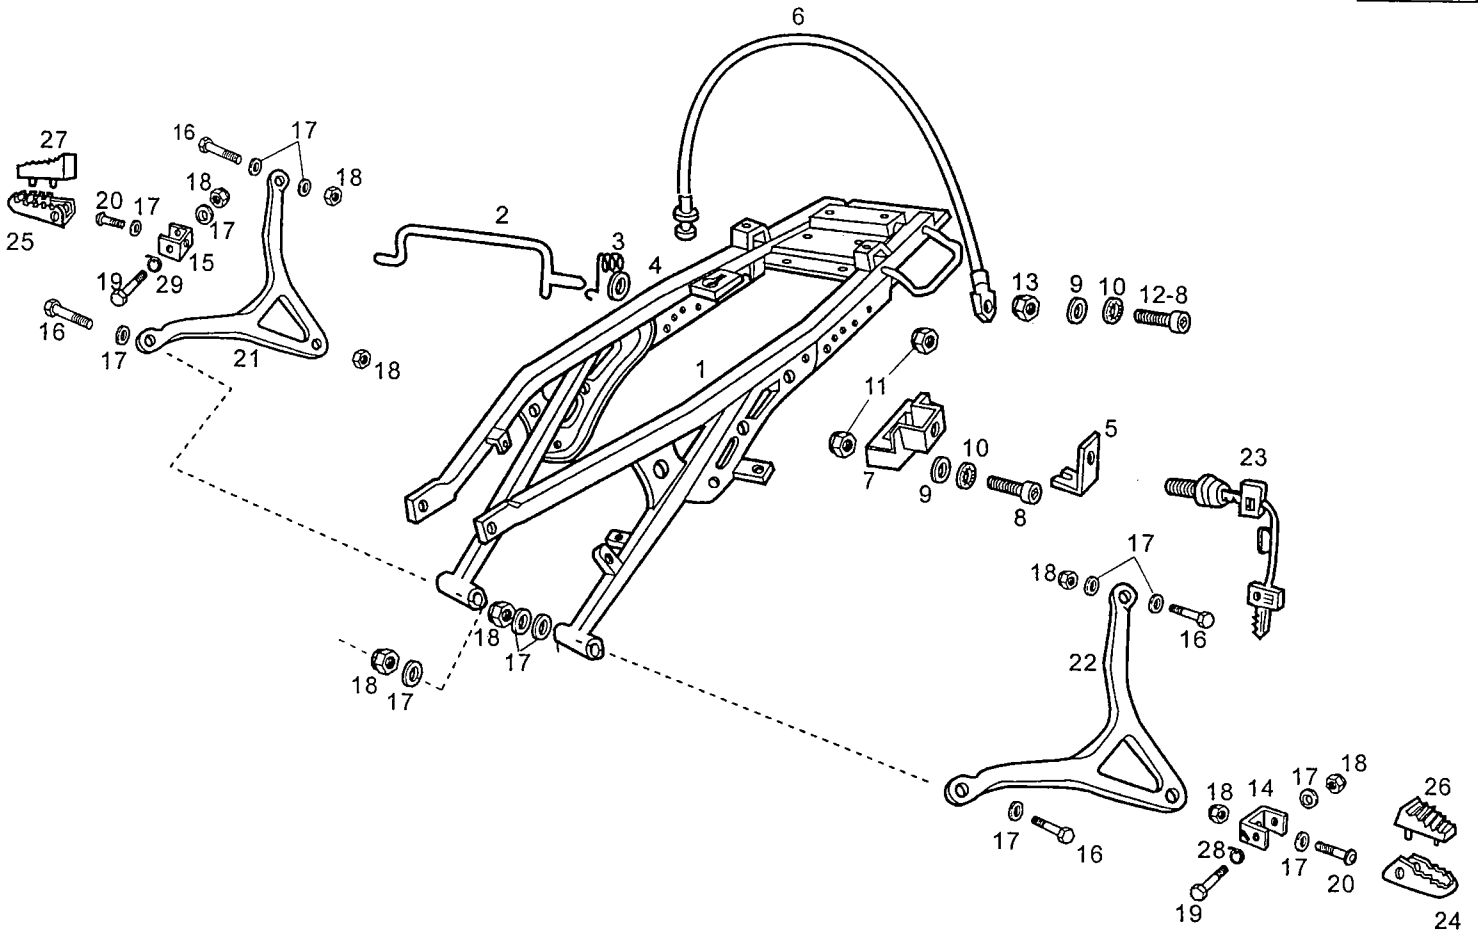

Figr.	Vers.	KOD. COD.	BEZEICHNUNG DESIGNATION	NAME	MOD.	Nr. Rahmen N.° Cadre Frame Nr.
26A		00D01510501	RASTERGUMMI LINKS PROTEZIONE STAFFA SINISTRA FD	PROTECTEUR REPOSE-PIED GAUCHE LEFT FOOT REST PROTECTOR	123456789AB CDEFGHIJKL	
27A		00D01550101	RASTERGUMMI RECHTS PROTEZIONE STAFFA DESTRA FDS/	PROTECTEUR REPOSE-PIED DROIT RIGHT FOOT REST PROTECTOR	123456789AB CDEFGHIJKL	
28A		00D05900181	SOZIUS-FUSSRASTER LI. MOLLA SNODO STAFFA PASSEGGERO	GAUCHE DR.REPOSE-PIED PASS LEFT PASSENGER FOOT REST SPR.	123456789AB CDEFGHIJKL	
29A		00D05900171	FEDER RECHTS MOLLA SNODO STAFFA PASSEGGERO	RESSORT DR.REPOSE-PIED PASSAG. RIGHT PASSENGER FOOT REST SPR	123456789AB CDEFGHIJKL