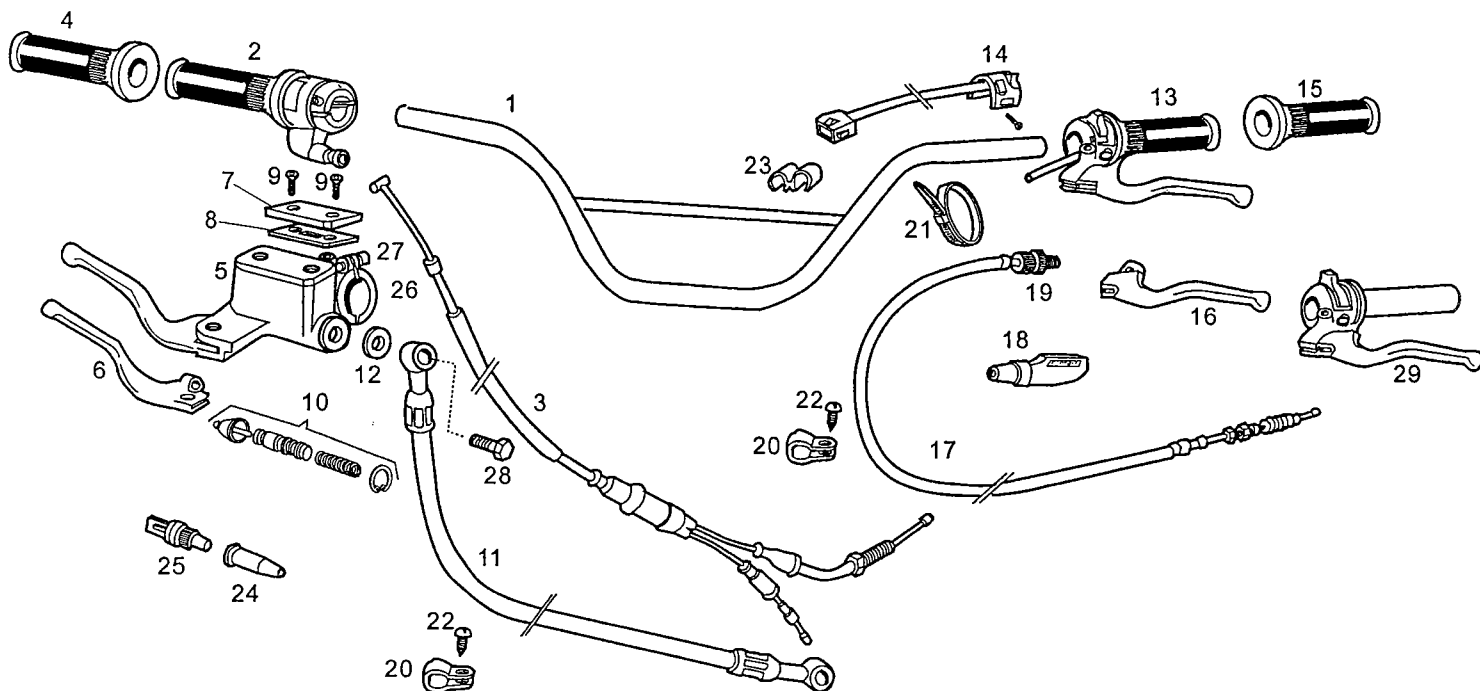

Figr.	Vers.	KOD. COD.	BEZEICHNUNG DESIGNATION	NAME	MOD.	Nr. Rahmen N.° Cadre Frame Nr.
13B		00H01008141	LICHTGRIFF COMPLESSO MANOPOLA LUCE SENDA	ENS.COTTE-LEVIER/POIGN. LIGHT SWINTCH ASSY.		JKL
14A		00H02301381	LICHTSCHALTER R-COMPLESSO COMMUTARTORE LUCI	INVERSEUR AVEC CABLE SWITCH	123456789AB	CDEFGHIJKL
14B		00D02320171	LICHTSCHALTER COMPLESSO COMMUTARTORE LUCI	INVERSEUR AVEC CABLE SWITCH		JKL
15A		00F00930071	GRIFFGUMMI R-MANOPOLA FRENO POSTERIORE 1	IMPUGNATURA NEE GAZ GRIP, THROTTLE	123456789AB	CDEFGHIJKL
16A		00D00940291	KUPPLUNGSHEBEL R-LEVA FRIZIONE FDS/89.373029	LEVIER EMBRAYAGE CLUTH LEVER	123456789AB	CDEFGHIJKL
17A		00H00902301	KUPPLUNGSZUG SUBCOM.CAVO-GUAINA FRIZ.SDA-R	GAINE ET CABLE D'EMBRAYAGE CLUTCH COVER AND CAB.SUB.ASSY	123456789AB	CDEFGHIJKL
18A		00H02101011	GUMMIKAPPE PROTETTORE LEVA FRIZIONE SD-	PROTEGE LEVIER EMBRAY. CLUTCH LEVER PROTECTOR	123456789AB	CDEFGHIJKL
19A		00D00900351	SHELLE R-COMPLESSO TENSORE CAVO FRIZ	TENDEUR CABLE DOEMBRAYAGE CLUTCH CABLE TIGHTENING DEVIC	123456789AB	CDEFGHIJKL
20A		00H02200591	HALTER F. BEF. BREMSCHLAUCH SUBCOMPLESSO SOSTEGNO FISSAGG	SOUS-EN.SUP.FIX.TUYAU FREIN AV FRONT BRAKE TUBE SECURING BRA	123456789AB	CDEFGHIJKL
21A		00A00900531	KABELBINDER FLANGIA UNIONE CAVI NERA	COLLIER BLACK CABLE TIE	123456789AB	CDEFGHIJKL
22A		00011141300	SCHRAUBE VITE AUTOFIETTANTE TESTA CRO	BOULON SCREW, SELF TAPPING 4.8MM13	123456789AB	CDEFGHIJKL
23A		00H00900521	STECKMUTTER FLANGIA GUIDA-CAVO FRIZ.SENDA	COLLIER CLAMP	123456789AB	CDEFGHIJKL
24A		00005010760	GUMMISCHUTZ STOPLICHTSCHALTER CAPPUCCHIO INTERRUPTORE STOP N	CAPUCHON RUBBER COVER,STOP LIGHT SWITC	123456789AB	CDEFGHIJKL