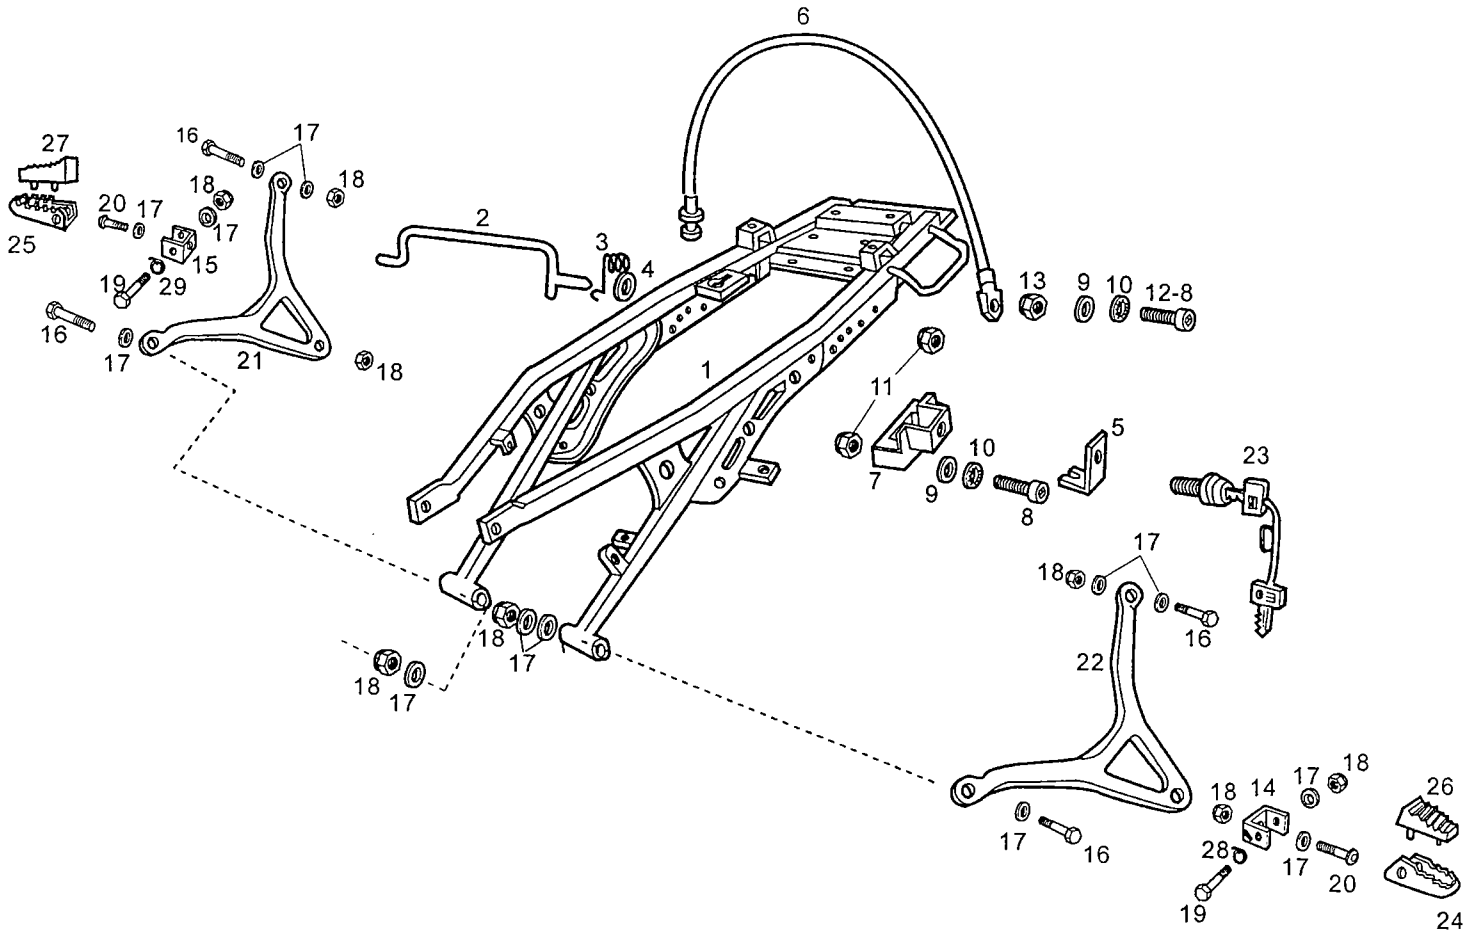

Figr.	Vers.	KOD. COD.	BEZEICHNUNG DESIGNATION	NAME	MOD.	Nr. Rahmen N.° Cadre Frame Nr.
01A		00H00103343	RAHMENHECK SUBCOM.PARTE POST.TEL.AZ.AZUR	ARRIERE DE CADRE FRAAME SUB-ASSEMBLY	123456789AB	
02A		00H06100011	SATTEL-VERSCHLUSSTIFT SUBCOMPLESSO STECCA CHIUSURA	SUPPORT FIX SELLE SUPPORT SEAT	123456789AB	
03A		00H00600181	FEDER F. SATTEL-VERSCHLUSSTIF MOLLA STECCA CHIUSURA SELLA	RESSORT SPRING	123456789AB	
04A		00H00600991	SCHEIBE RONDELLA FISSAGGIO STECCA CHI	RONDELLE WASHER	123456789AB	
05A		00H00601141	SCHLOSS-VERSCHLUSSHEBEL LEVA CHIUSURA SELLA SEND/FE	LEVIER FERMETURE SELLE LEVER	123456789AB	
06A		00H05101741	HELM-HALTEKABEL COMPLESSO CAVO SOSTEGNO ELMET	CABLE DE CASQUE CABLE ASSY HELMET	123456789AB	
06A	01				123456789AB	H121226
07A		00H00101411	HALTER F. SATTELSCHLOSS SUPPORTO SERRATURA SELLA SEND	SUPPORT FERMETURE SELLE SUPPORT	123456789AB	
08A		00012161600	SCHRAUBE 6M100X16 D-7985 VITE TESTA CROCE NERA 6M100X	VIS T.CROIX NOIR 6M100X16 D-79 PHILIPS SCREW	123456789AB	
09A		00000031060	SCHEIBE D.6. RONDELLA PIATTA MECCANIZZATA	ROND. PLATE MECANISEE D6DIN125 MACHINED FLAT WASHER D6 DIN-1	123456789AB	
10A		00034000602	SCHEIBE RONDELLA STELLA INTERIORE.D6	RONDELLE EVENTAIL D 6 INNER STAR WASHER 0 6	123456789AB	
11A		00000023060	MUTTER DADO AUTOBLOCCANTE 6M100.D-98	ECROU INDESSERRABLE 6M100.DIN9 SELF-LOCKING NUT M6	123456789AB	
12A		00012062500	SCHRAUBE VITE TESTA CROCE 6M100X25.NER	VIS CRUXIFORME 6M100X25 SCREW M6X25	123456789AB