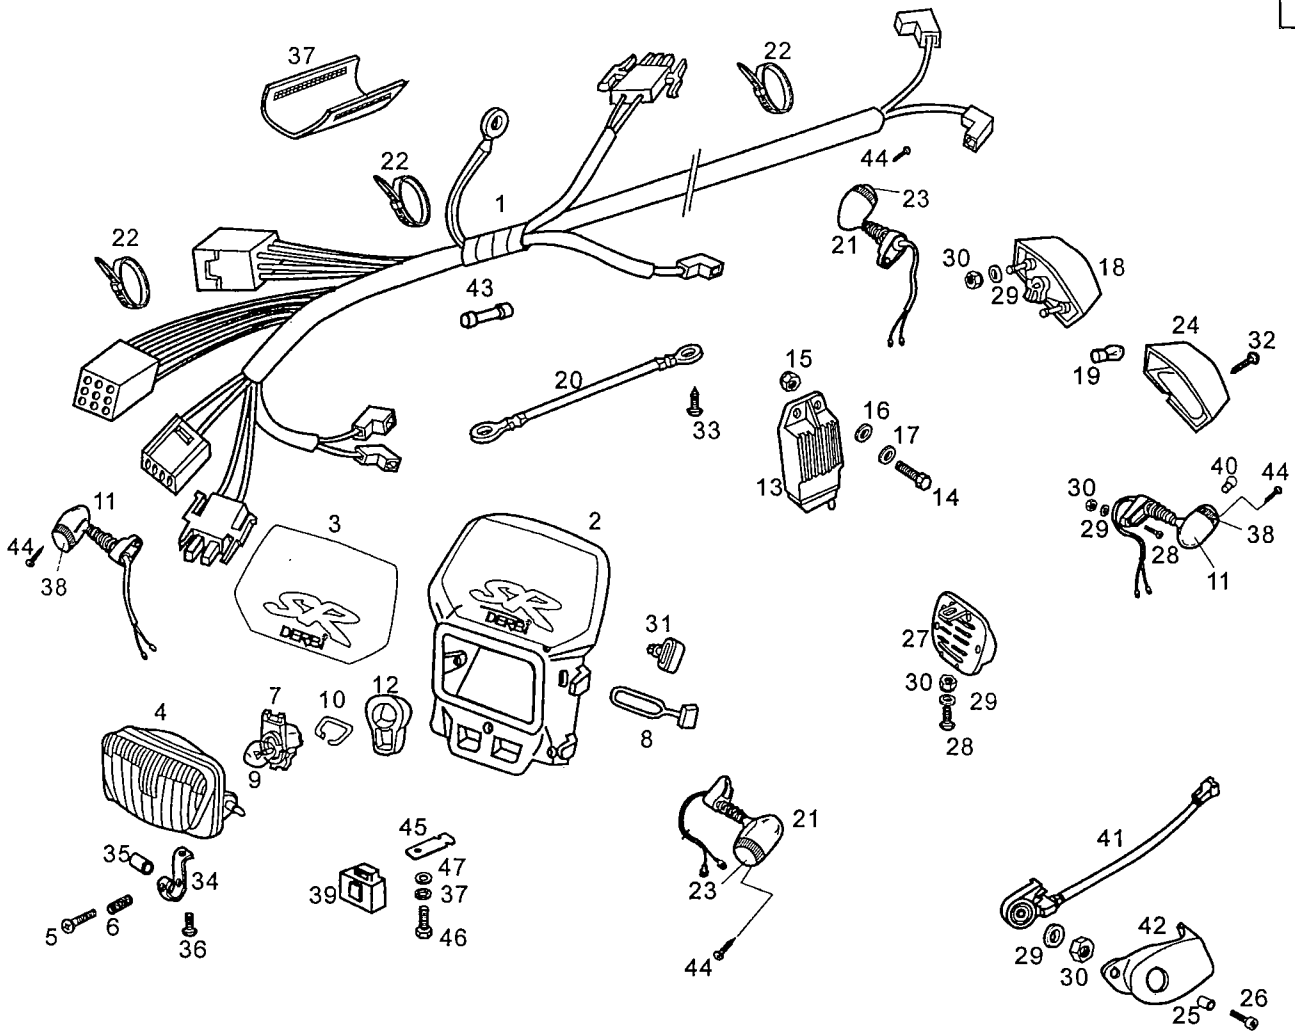

Figr.	Vers.	KOD. COD.	BEZEICHUNG DESIGNATION	NAME	MOD.	Nr. Rahmen N.° Cadre Frame Nr.
01A		00H01013301	KABEL BAUM COMP.ISTALL.ELETTR.SENDA-R GE	FAISCEAU PRINCIPAL LOOM.	123456789AB CDEFGHIJKL	
01B		00H01023301	KABEL BAUM COMP.ISTALL.ELETTR.SENDA-R GE	FAISCEAU PRINCIPAL LOOM.		JKL
02A		00H02214371	SCHEINWERFERVERKLEIDUNG SUBCOMP.CARC.FARO C/C.SDA-R G	PLAQUE PHARE HEADLIGHT CUSING SUB-ASSEMBLY	1 4 7 A D G J	
02B		00H02214372	SCHEINWERFERVERKLEIDUNG SUBCOMP.CARC.FARO C/C.SDA-R G	PLAQUE PHARE HEADLIGHT CUSING SUB-ASSEMBLY	2 5 8 B E H K	
02C		00H02214373	SCHEINWERFERVERKLEIDUNG SUBCOMP.CARC.FARO C/C.SDA-R G	PLAQUE PHARE HEADLIGHT CUSING SUB-ASSEMBLY	3 6 9 C F I L	
03A		00H01514321	AUFKLEBER ADESIVO PLACCA FRONTALE SENDA	DECAL DE PLAQUE PHARE FORNT PLATE DECAL	1 4 7 A D G J	
03B		00H01514322	AUFKLEBER ADESIVO PLACCA FRONTALE SENDA	DECAL DE PLAQUE PHARE FORNT PLATE DECAL	2 5 8 B E H K	
03C		00H01514323	AUFKLEBER ADESIVO PLACCA FRONTALE SENDA	DECAL DE PLAQUE PHARE FORNT PLATE DECAL	3 6 9 C F I L	
04A		00H01004011	SCHEINWERFER VORN COMP.FARO ANT.SENDA-R	OPTIQUE COMPLETE HEADLIGHT LENS SUB-ASSEMBLY	123456789AB CDEFGHI	
04B		00H01014011	SCHEINWERFER VORN COMP.FARO ANT.SENDA-R	OPTIQUE COMPLETE HEADLIGHT LENS SUB-ASSEMBLY		JKL
05A		00G01000101	EINSTELLSCHRAUBE SCHEINWERFER R-VITE REGOLAZIONE FARO M4X30	R-VIS DE REGLAGE PHARE.M4X30. HEADLAMP ADJUSTER SCREW	123456789AB CDEFGHI	
06A		00H02302501	FEDER MOLLA REGOLAZIONE FARO SENDA-	RESSORT SPRING, HEADHIGHT SELTING	123456789AB CDEFGHIJKL	
07A		00003710110	LAMPENHALTER PORTA-LAMPADE	R-PORTE-LAMPES BULB HOLDER	123456789AB CDEFGHIJKL