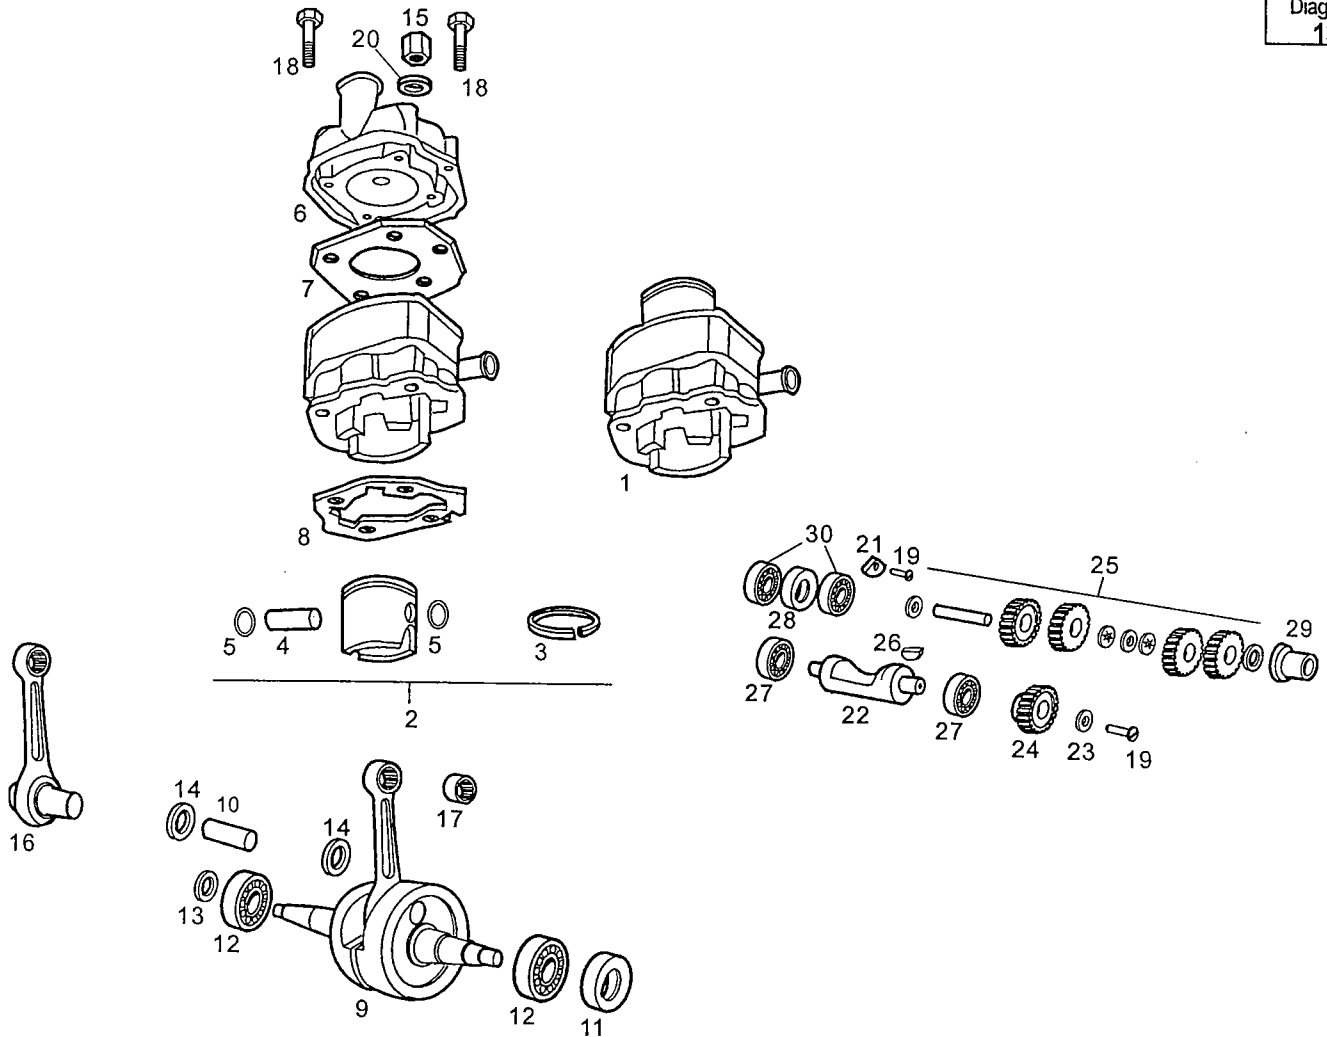

Figr.	Vers.	KOD. COD.	BEZEICHUNG DESIGNATION	NAME	MOD.	Nr. Rahmen N.° Cadre Frame Nr.
01A		00H05008121	ZYLINDER UND KOLBEN COMP.CILINDRO PISTONE SDA.R G	CYLINDRE ET PISTON COMPLET CYLINDER AND PISTON ASSY	123 DEFGHI	
01B		00H05007121	ZYLINDER UND KOLBEN R-COMPLESSO CILINDRO-PISTONE	CYLINDRE ET PISTON COMPLET CYLINDER PISTON ASSEMBLY	456789AB C JKL	
02A		00H02512091	KOLBEN KOMPL.(A) COMPLESSO PISTONE SENDA-R(A)	PISTON-COMPLET (A) PISTON (A)	123456789AB CDEFGHIJKL	
02B		00H02522091	KOLBEN KOMPL.(B) COMPLESSO PISTONE (B)	PISTON-COMPLET (B) PISTON (B)	123456789AB CDEFGHIJKL	
02C		00H02532091	KOLBEN KOMPL.(C) COMPLESSO PISTONE (C)	PISTON-COMPLET (C) PISTON (C)	123456789AB CDEFGHIJKL	
03A		00F02500111	KOLBENDICHTRING R-SEGMENTO PISTONE SC.39X1/4.	SEGMENT DE PISTON PISTON RING	123 DEFGHI	
03B		00H02501111	KOLBENDICHTRING R-SEGMENTO PISTONE SENDA-R	SEGMENT DE PISTON PISTON RING	456789AB C JKL	
04A		00003125120	KOLBENBOLZEN SPINOTTO PISTONE B12/8X30.	AXE PISTON PISTON PIN	123456789AB CDEFGHIJKL	
05A		00003125130	SICHERUNGSRING R-SEGMENTO SPINOTTO D73130PN	CLIPS AXE PISTON CIRCLIP, PISTON PIN	123456789AB CDEFGHIJKL	
06A		00H02540012	ZYLINDERKOPF TESTATA GRI.ZIRC.SENDA-R ESP.	CULASSE CYLINDER HEAD	123 DEFGHI	
06B		00H02505011	ZYLINDERKOPF TESTATA SENDA-R	CULASSE CYLINDER HEAD	456789AB C JKL	
07A		00H02501021	ZYLINDERKOPFDICHTUNG GUARNIZIONE TESTATA SENDA-R	JOINT DE CULASSE GASKET CYLINDER HEAD	123456789AB CDEFGHIJKL	
08A		00H02500041	ZYLINDERFUBDICHTUNG GUARNIZIONE CILINDRO SENDA	JOINT DE CYLINDRE GASKET, CYLINDER	123456789AB CDEFGHIJKL