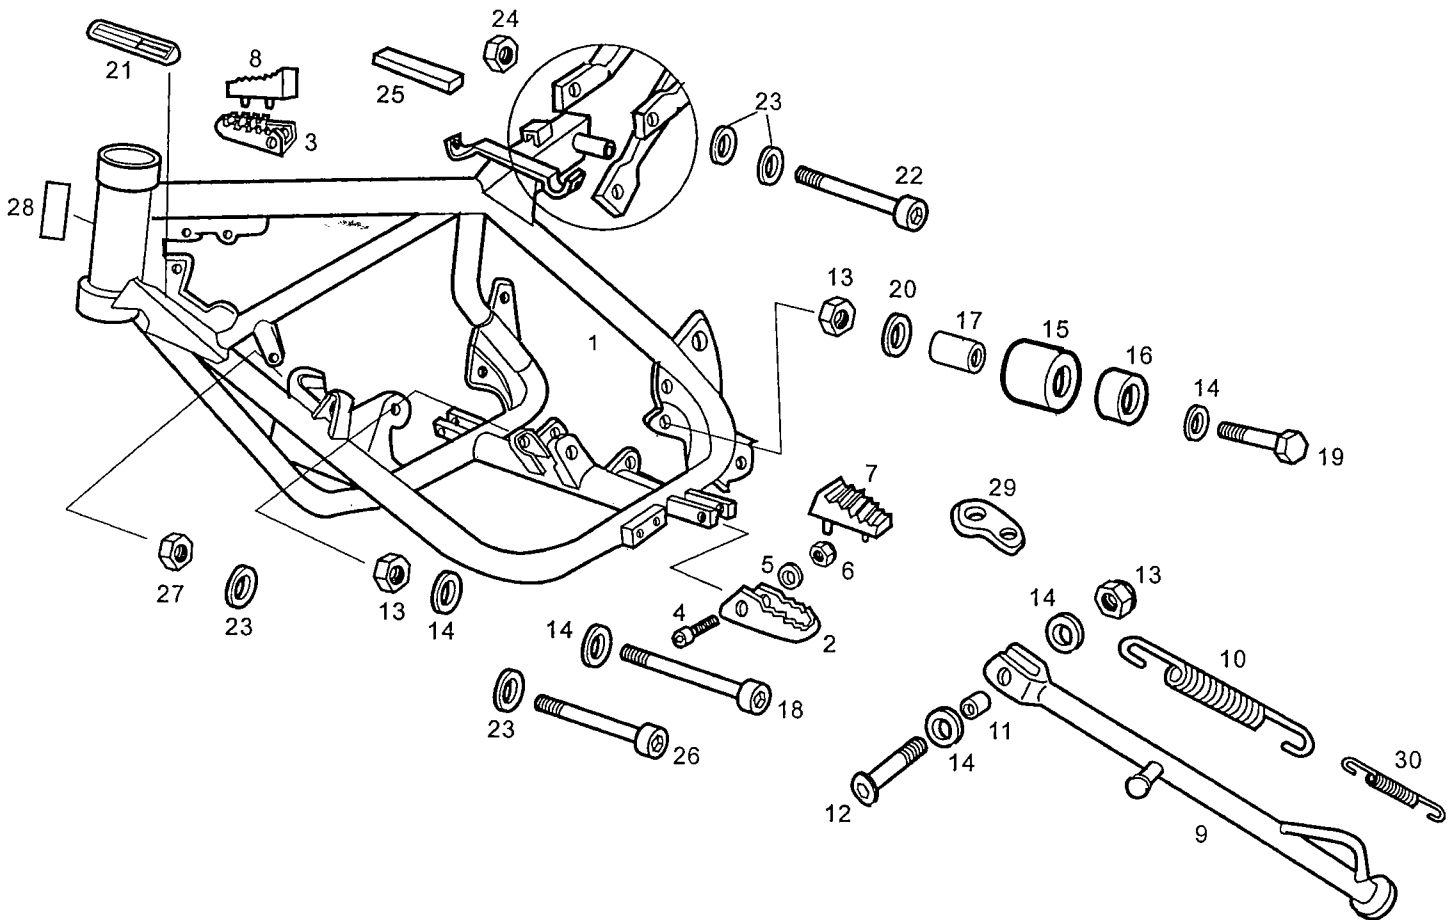

Figr.	Vers.	KOD. COD.	BEZEICHNUNG DESIGNATION	NAME	MOD.	Nr. Rahmen N.º Cadre Frame Nr.
09B		00H00812011	SEITENSTANDER SUBCOMP.PIED.CAVAL.GR.SD-	BEQUILLE SIDE STAND SUB-ASSY.	456789 JKL	
09C		00H00816011	SEITENSTANDER SUBCOMP.PIED.CAVAL.GR.SD.	BEQUILLE SIDE STAND SUB-ASSY	C 456789	AB
10A		00H00801311	FEDER GESTELLFUSS AUSSEN MOLLA ESTERNA ZAMPA CAVALLETT	RESSORT DE BEQUILLE SIDE STAND SPRING	123 DEFGHI	
10B		00H00801081	FEDER GESTELLFUSS AUSSEN MOLLA ZAMPA CAVALLETO SENDA-	RESSORT DE BEQUILLE SIDE STAND SPRING	456789 JKL	
10C		00H00803081	FEDER GESTELLFULS AUSSEN MOLLA ZAMPA CAVALLETO SENDA	RESSORT DE BEQUILLE SIDE STAND SPRING	C 456789	AB
11A		00H00801261	HUELSE F. STANDER GHIERA CAVALLETO LATERALE	DOUILLE ROT.JAMBE BEQUILLE SEN SIDE STAND BUSHING	123456789AB CDEFGHIJKL	
12A		00H00802071	INBUSSCHRAUBE SEITENSTANDER VITE FISSAGGIO ZAMPA CAVALLETT	AXE DE BEQUILLE PIVOT PIN KICKSTAND	123 DEFGHI	
12B		00G00801071	STANDERBOLZEN VITE CAVALLETO LATERALE	BOULON SERRAGE JAMBE BEQUILLE SIDE STAND SECURING SCREW	456789 JKL	
12C		00H00804071	INBUSSCHRAUBE VITE	VIS SCREW	C 456789	AB
13A		00000021080	MUTTER 8M125. DADO ESAGONALE 8M125.D-934	ECROU HEXAGONAL 8M125. DIN-934 HEXAGON NUT 8M125 D934	123456789AB CDEFGHIJKL	
14A		00034000802	SCHEIBE D8.DIN6798-J RONDELLA STELLA INTERNA D8	RONDELLE EVENTAIL INT.D8DIN679 INNER STAR WASHER D.8	123456789AB CDEFGHIJKL	
15A		00H01801771	ROLLE RULLO TENSORE CATENA SENDA	ROULETTE GUIDE CHAINE CHAIN SUPPORTY GUIDE	123456789AB CDEFGHIJKL	
16A		00H01802781	BUCHSE GHIERA DISTANZIATRICE TENSORE	ENTRETOISE TENSION ROD ARRESTER SOCKET	123456789AB CDEFGHIJKL	