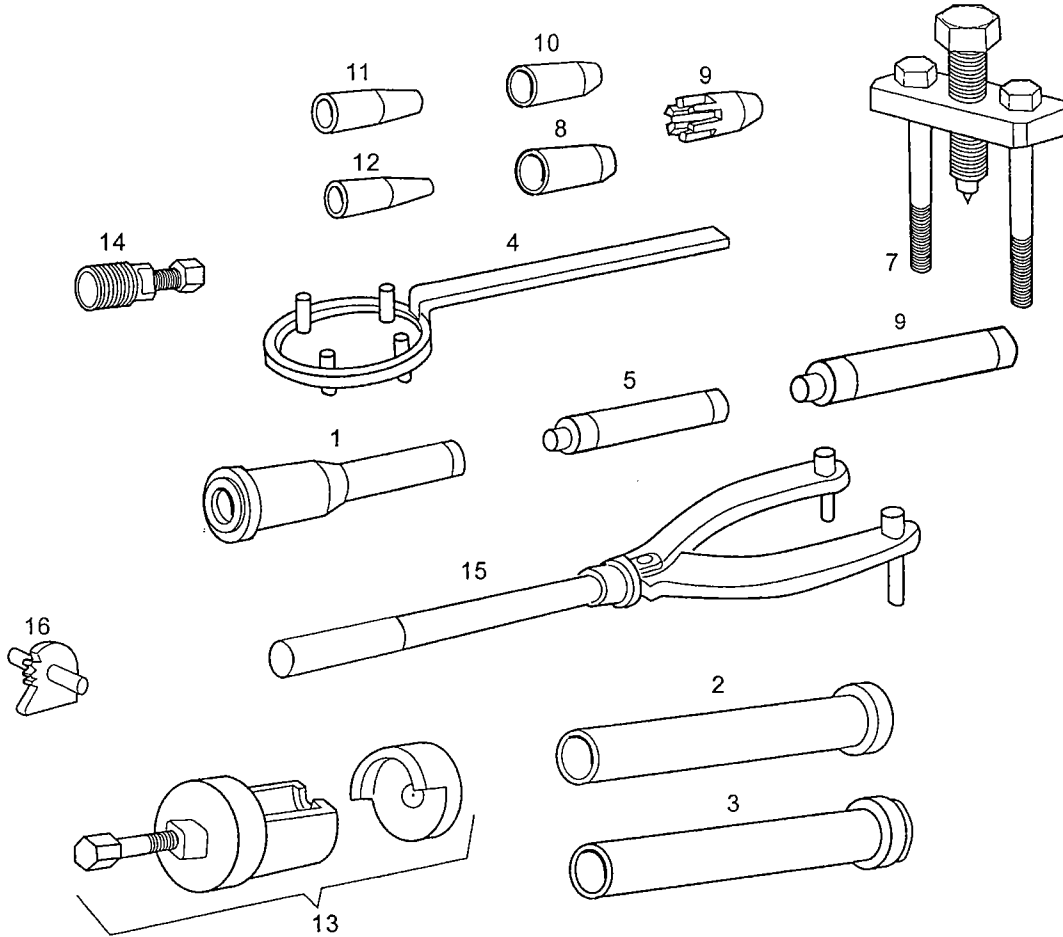

Figr.	Vers.	KOD. COD.	BEZEICHNUNG DESIGNATION	NAME	MOD.	Nr. Rahmen N.º Cadre Frame Nr.
14A		00F05300021	ABZIEHER COMPLESSO ESTRATTORE VOLANO	EXTRACTEUR DE VOLANT FLYWHEEL ELECTR. EXTRACTOR	123456789AB CDEFGHIJKL	
15A		00G05300011	WERKZEUG Z. DEMONTAGE ELEKTR. COMPLESSO UTENSILE SMONTAGGIO	ENS. OUTIL DEMONTER VOLANT ELEC MAGNETO EXTRACTOR TOOL	123456789AB CDEFGHIJKL	
16A		00H05600231	BEF.- ACHSE F. RITZEL R-SUBCOMPLESSO ASSE PIGNONE C	ENSEMBLE AXE PIGNON CONTREPOID COUNTERWEIGHT SPROCKET AXLE A	123456789AB CDEFGHIJKL