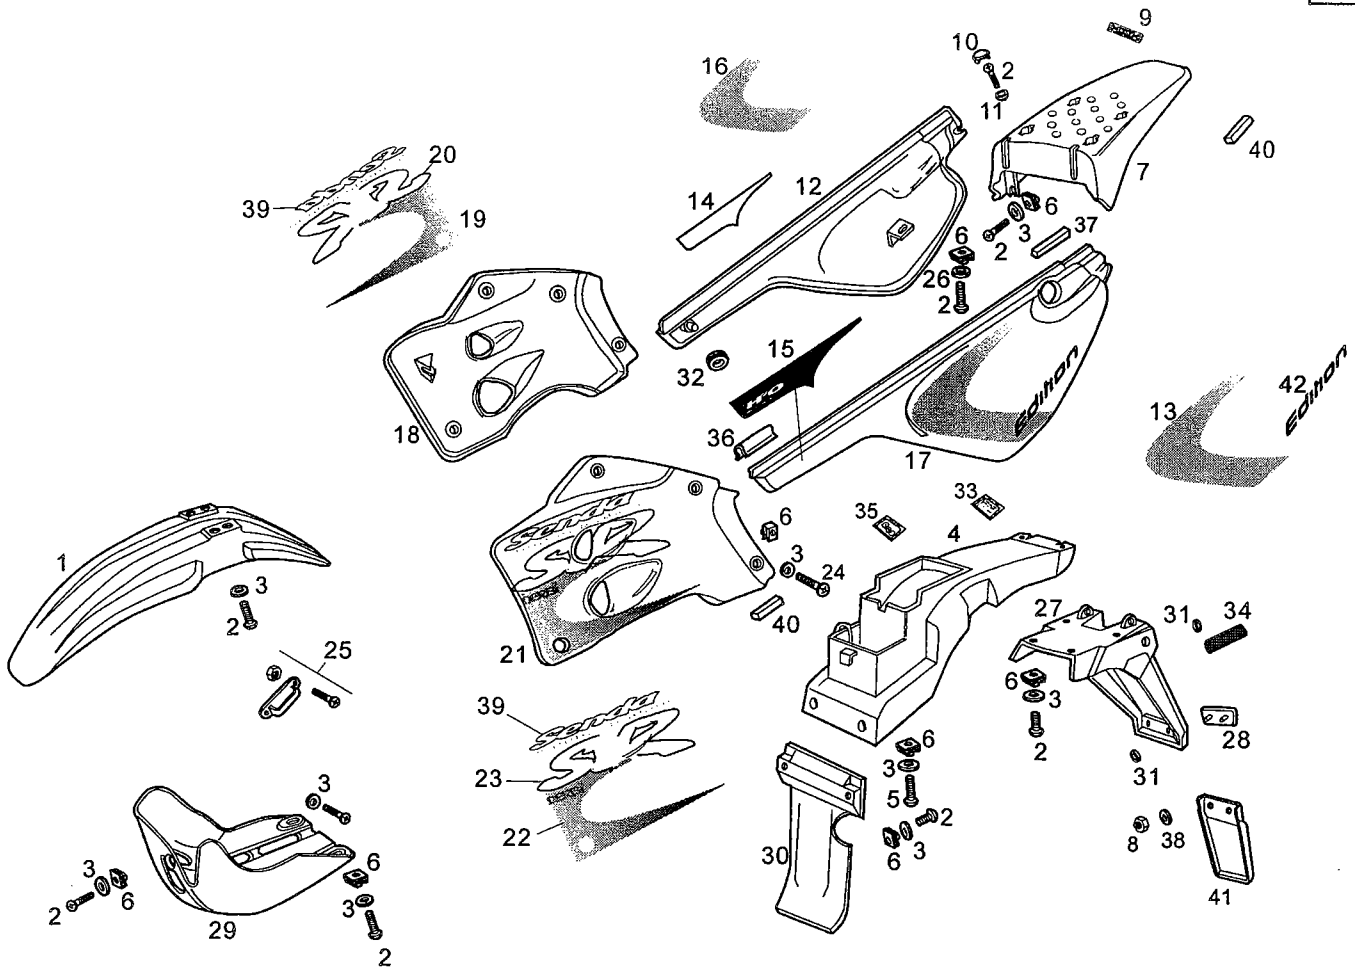

Figr.	Vers.	KOD. COD.	BEZEICHNUNG DESIGNATION	NAME	MOD.	Nr. Rahmen N.° Cadre Frame Nr.
01A		00H00705022	KOTFLUGEL VORN PARAFANGO ANT.BIANCO SENDA-R	GARDE-BOUE AVANT FRONT MUDGUARD ASSY	123456789AB CDEFGHI	
01B		00H00711024	KOTFLUGEL VORN PARAFANGO ANT.BIANCO SENDA-R	GARDE-BOUE AVANT FRONT MUDGUARD ASSY		JKL
02A		00012161600	SCHRAUBE 6M100X16 D-7985 VITE TESTA CROCE NERA 6M100X	VIS T.CROIX NOIR 6M100X16 D-79 PHILIPS SCREW	123456789AB CDEFGHIJKL	
03A		00D01200171	SCHEIBE RONDELLA ASSE LEVA FISSAGGIO	ROND.AXE CAME FIX.COUVRE-CHAIN WASHER	123456789AB CDEFGHIJKL	
04A		00H00701121	KOTFLUGEL HINTEN PARAFANGO POSTERIORE SENDA	GARDE BOUE ARRIERE REAR FENDER	123456789AB CDEFGHIJKL	
05A		00012061200	SCHRAUBE 6M100X12. VITE TONDO CROCE 6M100X12 NER	VIS A TETE RONDE A FENTES CROI SCREW M6X12	123456789AB CDEFGHIJKL	
06A		00D01501371	SICHERUNGSMUTTER BEF. KETTENSC DADO FISSAGGIO COPRICATENA .2	ECROU FIX. GARDE-CHAINE 213091 NUT	123456789AB CDEFGHIJKL	
07A		00H00603162	KOTFLUGEL HINTEN COLIN SELLINO	DOSSERET SELLE SEAT BASE	123456789AB DEFGHI	
08A		00000023040	MUTTER SELBSTS DADO AUTOBLOCCANTE 4M70 DIN-9	ECROU INDESERRABLE 4M70 SELF-LOCKING NUT 4M70	123456789AB CDEFGHIJKL	
09A		00H04900231	DERBI-ABZIEHBILD 8-FACH GPR50R ADESIVO DERBI 8 VOLTE GPR-50	CALQUE DERBI 8 FOIS GPR50R «DERBI 8 TIMES» TRANSFER GPR	123 CDEFGHIJKL	
10A		00H06100102	ABDECKUNG TAPPO BIANCO TRAP.COLIN SELLI	BOUCHON PLUG	123456789AB CDEFGHIJKL	
11A		00H05901581	HULSEN GHIERA FISS.PROTET.GAMBA FORC	ENTRETOISE BUSHING	123456789AB D G	
12A		00H00522691	SEITENDECKEL-RECHTS SUBCOMP.COPERC.LAT.DES.C/C.SE	PLAQUE LATERAL DROITE AVEC AD. RIGHT HAND SIDE COVER	123456789AB E H