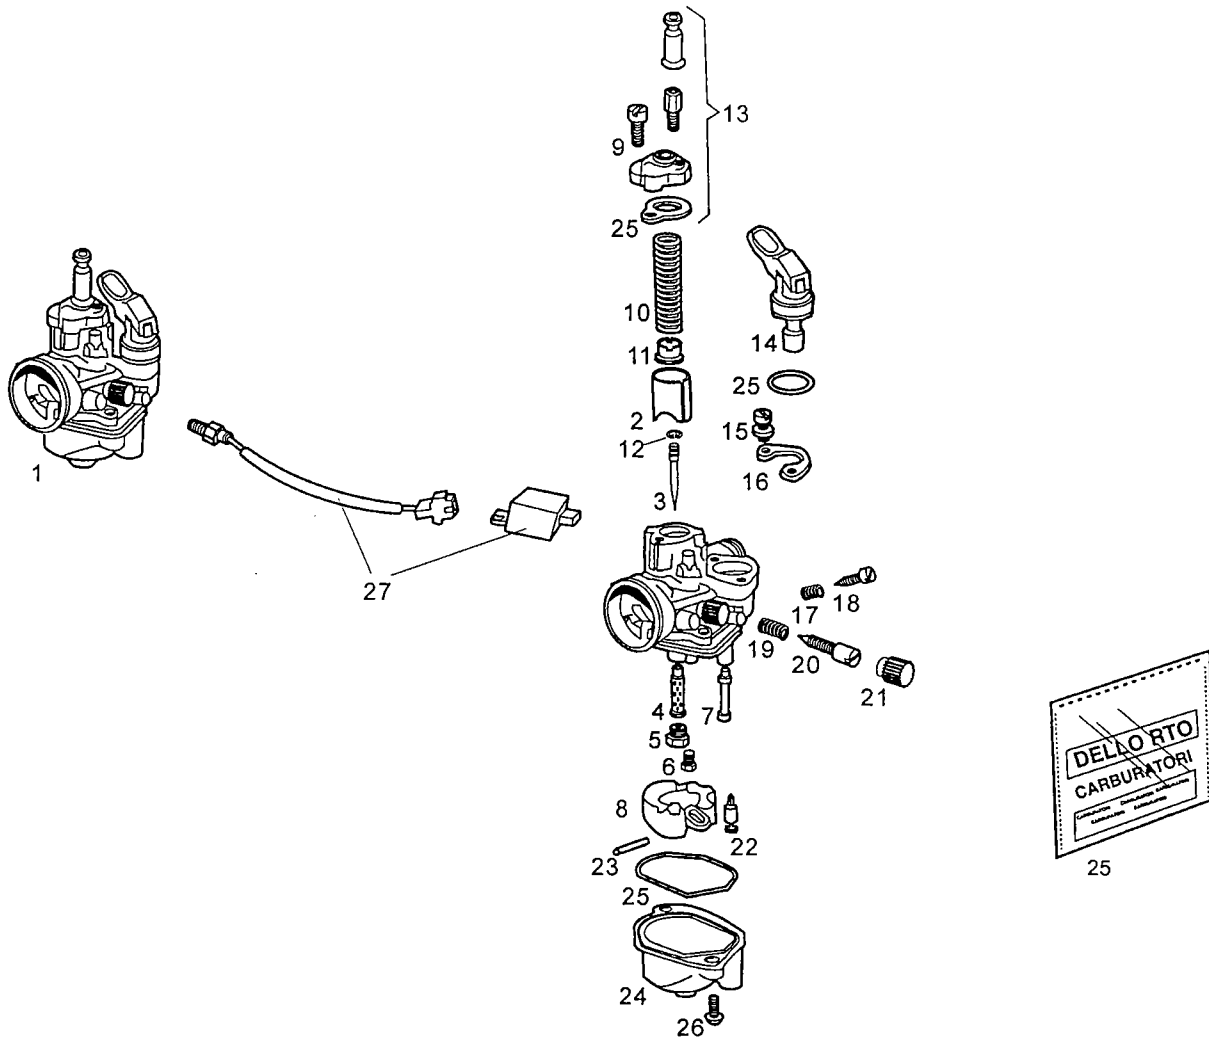

Figr.	Vers.	KOD. COD.	BEZEICHNUNG DESIGNATION	NAME	MOD.	Nr. Rahmen N.° Cadre Frame Nr.
06A		00H04102181	LEERLAUFDUSE R-GETTO MINIMO D.38 SENDA-R	GICLEUR MINIMUM.38 JET MIN.D.32	123456 AB CDEFGHI	
06B		00H04103181	DUESE MIN. D.36 SENDA R R-GETTO MINIMO D.36 SENDA-R	R-GICLEUR MINIMUM. D.36 SENDA JET MIN.D.36	789 JKL	
07A		00H03203481	LUFTEINLASS-DUSE R-GETTO INGRESSO ARIA 50SENDA	GICLEUR DE RALENTI IDLE CHOKE	123 789AB CDEFGHIJKL	
07B		00F03200481	LUFTEINLASS-DUSE R-GETTO INGRESSO ARIA 45 URBA	R-GICLEUR D'ENTRE D'AIR 45 UR IDLE JET	456	
08A		00G03201281	SCHWIMMER VAMOS AUSTR. 40 K/H. R-GALLEGGIANTE VAMOS AUSTRIA	R-FLOTTEUR. VAMOS AUSTR.40 K/H FLOAT	123456789AB CDEFGHIJKL	
09A		00G03200061	BEF.-SCHRAUBE DECKEL MISCHKAMM R-VITE FISSAGGIO COPERCHIO CAM	R-BOUL.SER.COUV.CHAMBRE MEL.VM MIXING CHAMBER COVER SECURING	123456789AB CDEFGHIJKL	
10A		00G03201071	FEDER FUR GASVENTIL R- MOLLA VALVOLA GAS VAMOS AU	R-RESSORT VALVE ESS.VAM.AU.40K THROTTLE VALVE RETURN SPRING	123456789AB CDEFGHIJKL	
11A		00G03200511	BUCHSE DUESENNADEL VA.AU.40 R- GHIERA SPILLO SPRUZZATORE	R-DOUILLE AIGUI.PULVERZ.VA.AU. NEEDLE BUSHING	123456789AB CDEFGHIJKL	
12A		00G03201371	KLAMMER DUESENNADEL VAM.AU.40 R-MORSA SPILLO SPRUZZATORE	R-PINCE AIGUI.PULVERZ.VAM.AU.4 NEEDLE CIRCLIP	123456789AB CDEFGHIJKL	
13A		00H03202231	MISCHRAUMDECKEL R-COPERCHIO CAMERA MISCELA SE	COUVERCLE CARBURATEUR COVER, CARBURETOR, TOP	123456789AB CDEFGHIJKL	
14A		00H03203711	STARTERVENTIL R-COMPLESSO STARTER SENDA-R	VANNE DU STARTER MANUEL CHOKE LOCK	123456789AB CDEFGHIJKL	
15A		00G03200541	BEF.-SCHRAUBE AUTOM. STARTER V R-VITE FISSAGGIO STARTER AU	R-BOULON SER.START.AUTOM.VM.AU AUTOMATIC CHOKE SECURING SCRE	123456789AB CDEFGHIJKL	
16A		00G03200551	HALTERUNG AUTOM. STARTER AUT.V R-PIASTRINA FISSAGGIO STARTER	R-PLOMBAGE FIX.START.AUT.V.AU. AUTOMATIC CHOKE SECURING SCRE	123456789AB CDEFGHIJKL