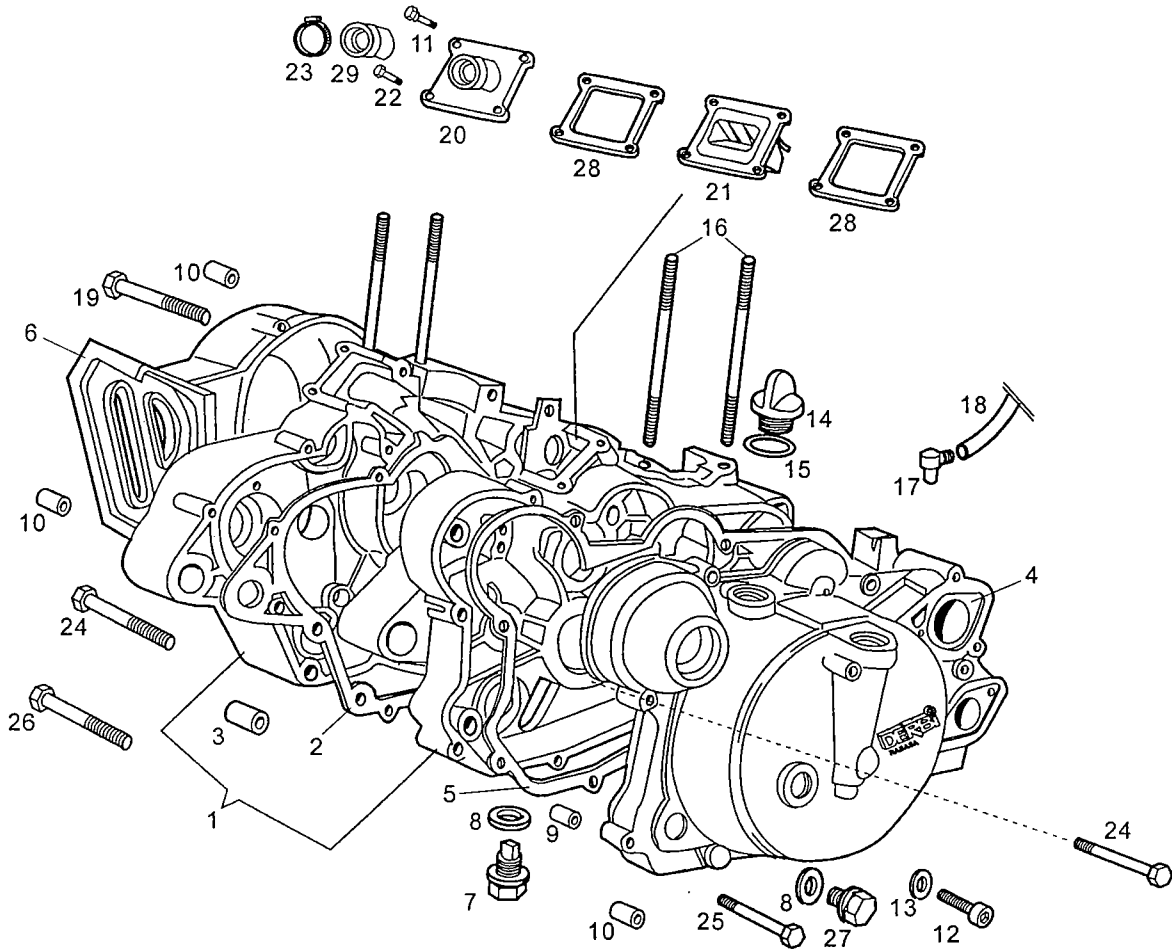

Figr.	Vers.	KOD. COD.	BEZEICHNUNG DESIGNATION	NAME	MOD.	Nr. Rahmen N.° Cadre Frame Nr.
01A		00H03003632	MOTERGEHAUSE COMPLESSO CARTERS SENDA-R/95	ENSEMBLE DES CARTERS MOTEUR CRANKCASE ASSEMBLY	123456789AB CDEFGHIJKL	
02A		00H03000031	GEHAUSEDICHTUNG GUARNIZIONE CARTERS 50CC	JOINT DE CARTERS CENTRAUX GASKET, CHANKCASE	123456789AB CDEFGHIJKL	
03A		00H03010361	DISTANZ SILENTBLOCK SEPARATORE SILENTBLOCK ANTERI	ENTRETOISE BUSHING	123456789AB CDEFGHIJKL	
04A		00H03002882	KUPPLUNGSDECKEL SUBC.COP.CARTER DES.SDA-R GER	CARTER D'EMBAYAGE CRANKCASE COVER	123456789AB CDEFGHIJKL	
05A		00H03000141	DICHTUNG GUARNIZIONE COPERCHIO CARTER	JOINT DE CARTER EMBRAYAGE GASKET RIGHT-HAND COVER	123456789AB CDEFGHIJKL	
06A		00H03000242	ZUNDUNGSDECKEL COPERCHIO CARTER SINISTRO SE	COUVERCLE CARTER GAUCHE CRANK CASE COVER LEFT	123456789AB CDEFGHIJKL	
07A		00A03001421	OLABLASSSCHRAUBE COMPLESSO VITE SVUOTAMENTO	BOUCHON DE VIDANGE DRAIN PLUG W/MAGNET	123456789AB CDEFGHIJKL	
08A		00A03000121	SCHEIBE RONDELLA SVUOTAMENTO OLIO VA	RONDELLE FIBRE D10-VIDANGE GASKET, DRAIN PLUG	123456789AB CDEFGHIJKL	
09A		00002030020	BÜCHSE CHIAVISTELLO UNIONE CARTER	PIED DE CENTRAGE DOWEL PIN, CRANCKASE	123456789AB CDEFGHIJKL	
10A		00H03000831	ZENTRIERSTÜCK CENTRATORE COPERCHIO CARTER S	CENTRAGE CARTER SPACER, CRANCKASE	123456789AB CDEFGHIJKL	
11A		00F05000061	SCHRAUBE ANSAUGSTUTZEN VITE FISSAGGIO ATTACCO CARBUR	BOULON BUSE CARBURATEUR SCREW INTAKE MANIF.WR.VALVE	123 DEFGHI	
12A		00000004610	SCHRAUBE VITE TESTA ALLEN 6M100X10 DI	VIS A TETE CREUSE 6M100X10.DIN ALLEN SCREW M6X10	123456789AB CDEFGHIJKL	
13A		00003102280	DICHTRING RONDELLA LIVELLO OLIO D.6 TOR	RONDELLE FIBRE D 6 WASHER, SEALING	123456789AB CDEFGHIJKL