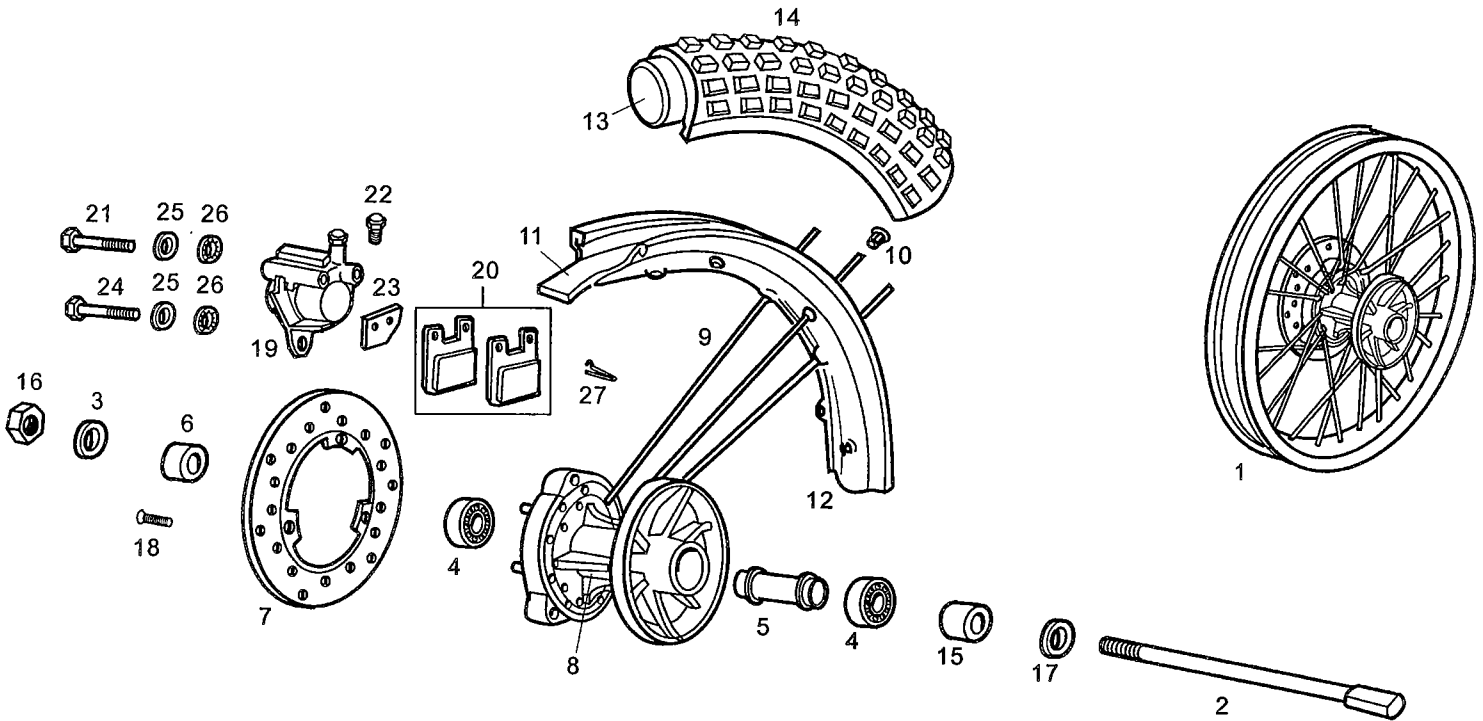

Figr.	Vers.	KOD. COD.	BEZEICHNUNG DESIGNATION	NAME	MOD.	Nr. Rahmen N.° Cadre Frame Nr.
15A		00008213180	BUCHSE CHIERA LATO PIATTO	ENTRETOISE COTE COURONNE SIDEFLAGE SLEEVE	123456789AB CDEFGHIJKL	
16A		00021012001	SCHRAUBE 12M150 DADO ESAGONALE 12M150 DIN-934	ECROU T.HEXAG.12M150.DIN934/8. HEX NUT, 12 MM X 1.50	123456789AB CDEFGHIJKL	
17A		00D01210311	SCHEIBE RONDELLA PROTEZIONE GAMBA FOR	RONDELLE PROTECTEUR FOURCHE LEG PROTECTION WASHER	123456789AB CDEFGHIJKL	
18A		00013182500	SCHRAUBE VITE TESTA SVASATA 8M125X25	BOULON SCREW	123456789AB CDEFGHIJKL	
19A		00H01202191	BREMSZANGE COMPLESSO GANASCIA FRENO ANTE	ENS.ETRIER DE FREIN LEFT-HAND FRONT CLIP ASSY	123456789AB CDEFGHIJKL	
20A		00G04700141	BREMSBELAG VORNE PASTIGLIE FRENO POSTERIORE FD	PLAQUETTE DE FREIN FRONT BRAKE PAD	123456789AB CDEFGHIJKL	
21A		00000002855	SCHRAUBE VITE ESAGONALE 8M125X55 8.8/D	BOULON TETE HEX.8M125X55 D931 HEX.HEAD SCREW 8M125X55 D931	123456789AB CDEFGHIJKL	
22A		00H04701121	ABLASSHAHN R-COMPLESSO SPURGO GANASCIA F	R-ENS.PURGEUR PINCE FREIN AV.F FRONT BRAKE BLEED CLIP ASSY	123456789AB CDEFGHIJKL	
23A		00G04700131	ZWISCHENPLATTE DES BREMSBELAGE SPESSORE INTER.PER PASTIGLIA	CALE DE PLAQU.DE FREIN ANTI BR INTERMEDIATE PLATE, BRAKE PAD	123456789AB CDEFGHIJKL	
24A		00000002830	SCHRAUBE VITE TESTA ESAGONALE 8M125X30	BOULON TETE HEX.8M125X30 D933 HEX. HEAD SCREW 8M125X30 D933	123456789AB CDEFGHIJKL	
25A		00000031080	SCHEIBE D.8. DIN125 RONDELLA PIATTA MECCANIZZATAZ	ROND.PLATE MECANISEE D.8.DIN12 MACHINED FLAT WASHER D8 DIN-1	123456789AB CDEFGHIJKL	
26A		00034000802	SCHEIBE D8.DIN6798-J RONDELLA STELLA INTERIORE D8.	RONDELLE EVENTAIL INT.D8DIN679 INNER STAR WASHER D.8	123456789AB CDEFGHIJKL	
27A		00H01301831	FEDER MOLLA	RESSORT SPRING	123456789AB CDEFGHIJKL