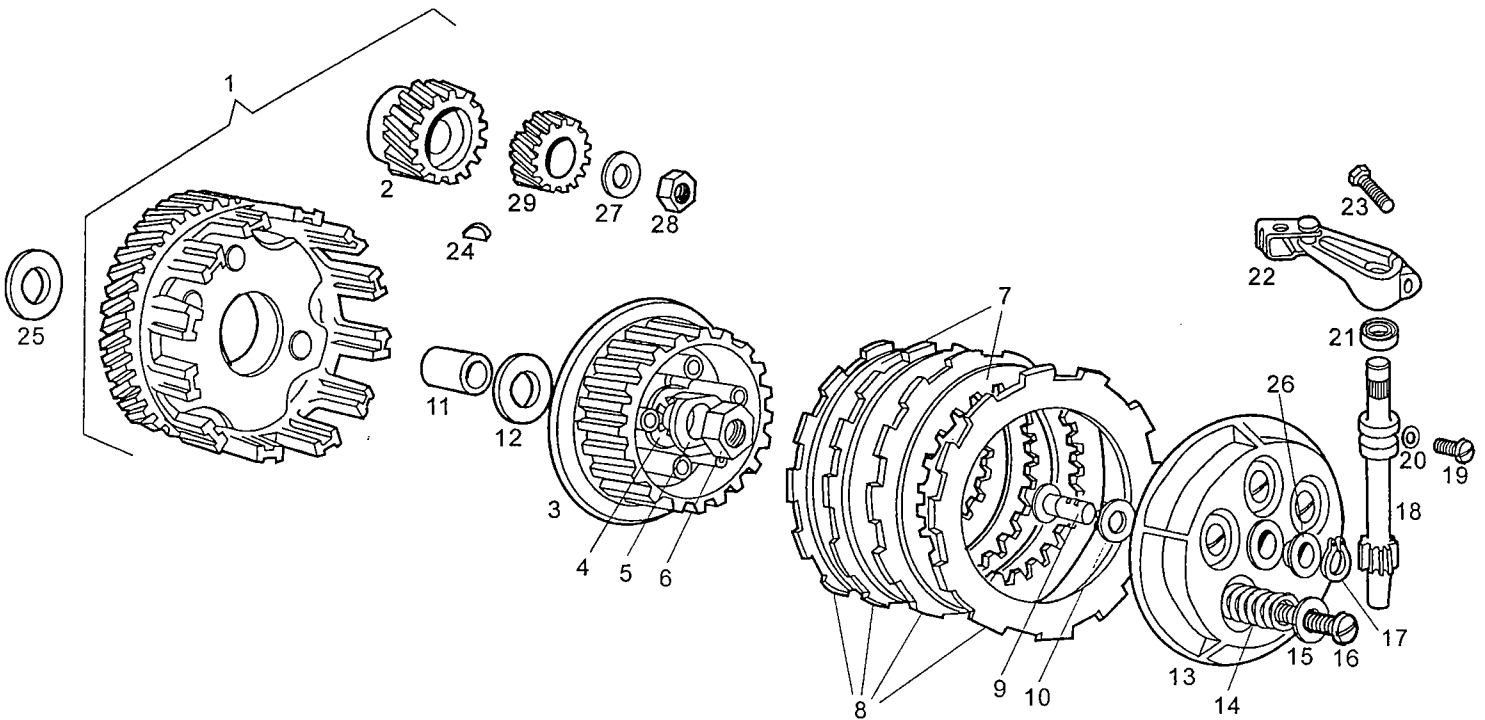

Figr.	Vers.	KOD. COD.	BEZEICHNUNG DESIGNATION	NAME	MOD.	Nr. Rahmen N.° Cadre Frame Nr.
01A		00H03600521	PRIMARANTRIEB R-COMPLESSO RUOTA FRIZIONE CO	CLOCHE EMBRAYAGE AVEC PIGNON CLUTCH HOUSING AND DAMPER W.E	123 DEFGHI	
01B		00H03603521	KUPPLUNGSRAD R-COMPLESSO RUOTA FRIZIONE	CLOCHE EMBRAYAGE AVEC PIGNON CLUTCH HOUSING AND DAMPER	456789AB C JKL	
02A		00H02602381	MOTORRITZEL PIGNONE MOTORE .Z-22.SENDA GE	PIGNON PRIMAIRE Z-22 PRIMAY GEAR Z-22	123 DEFGHI	
02B		00H02601381	MOTORRITZEL PIGNONE MOTORE .Z-22.SENDA	PIGNON PRIMAIRE Z-22 PRIMAY GEAR	456789AB C JKL	
03A		00H02600111	GLOCKE CAMPANA GUIDATA 4-6V.A.A.	TAMBOUR EMBRAYAGE CLUTCH HUB.	123456789AB CDEFGHIJKL	
04A		00034001202	SCHEIBE RONDELLA STELLA INTERNA.D12.D	RONDELLE EVENTAIL INNER STAR WASHER D-12	123456789AB CDEFGHIJKL	
05A		00006826230	SICHERUNG PIASTRINA DADO FRIZIONE	FREIN D'ECROU D'EMBAYAGE WASHER, RETAINING	123456789AB CDEFGHIJKL	
06A		00000326260	MUTTER DADO FRIZIONE 4V.ANTERIORE/CO	ECROU D'EMBAYAGE CLUTCH NUT	123456789AB CDEFGHIJKL	
07A		00H02600151	SCHEIBE DISCO GUIDATO 74/80CC	DISQUE EMBRAYAGE LISSE DRIVEN CLUTCH PLATE	123456789AB CDEFGHIJKL	
08A		00H02601161	KUPPLUNGSBELAG SUBCOMPLESSO DISCO GUIDA 50CC	DISQUE EMBRAYAGE GARNI DRIVING PLATE	123456789AB CDEFGHIJKL	
09A		00H02600271	ZAHNSTANGE CREMAGLIERA SPINTA FRIZIONE.7	CREMAILLETE D,EMBAYAGE PUSHING CLUTCH	123456789AB CDEFGHIJKL	
10A		00H02600551	LAGER CUSCINETTO SFERE RADIALE CREM	ROULEMENT AXIAL BALL BEARING	123456789AB CDEFGHIJKL	
11A		00H02601011	BUCHSE GHIERA BRONZINA FRIZIONE SEND	ENTRETOISE BUSHING	123456789AB CDEFGHIJKL