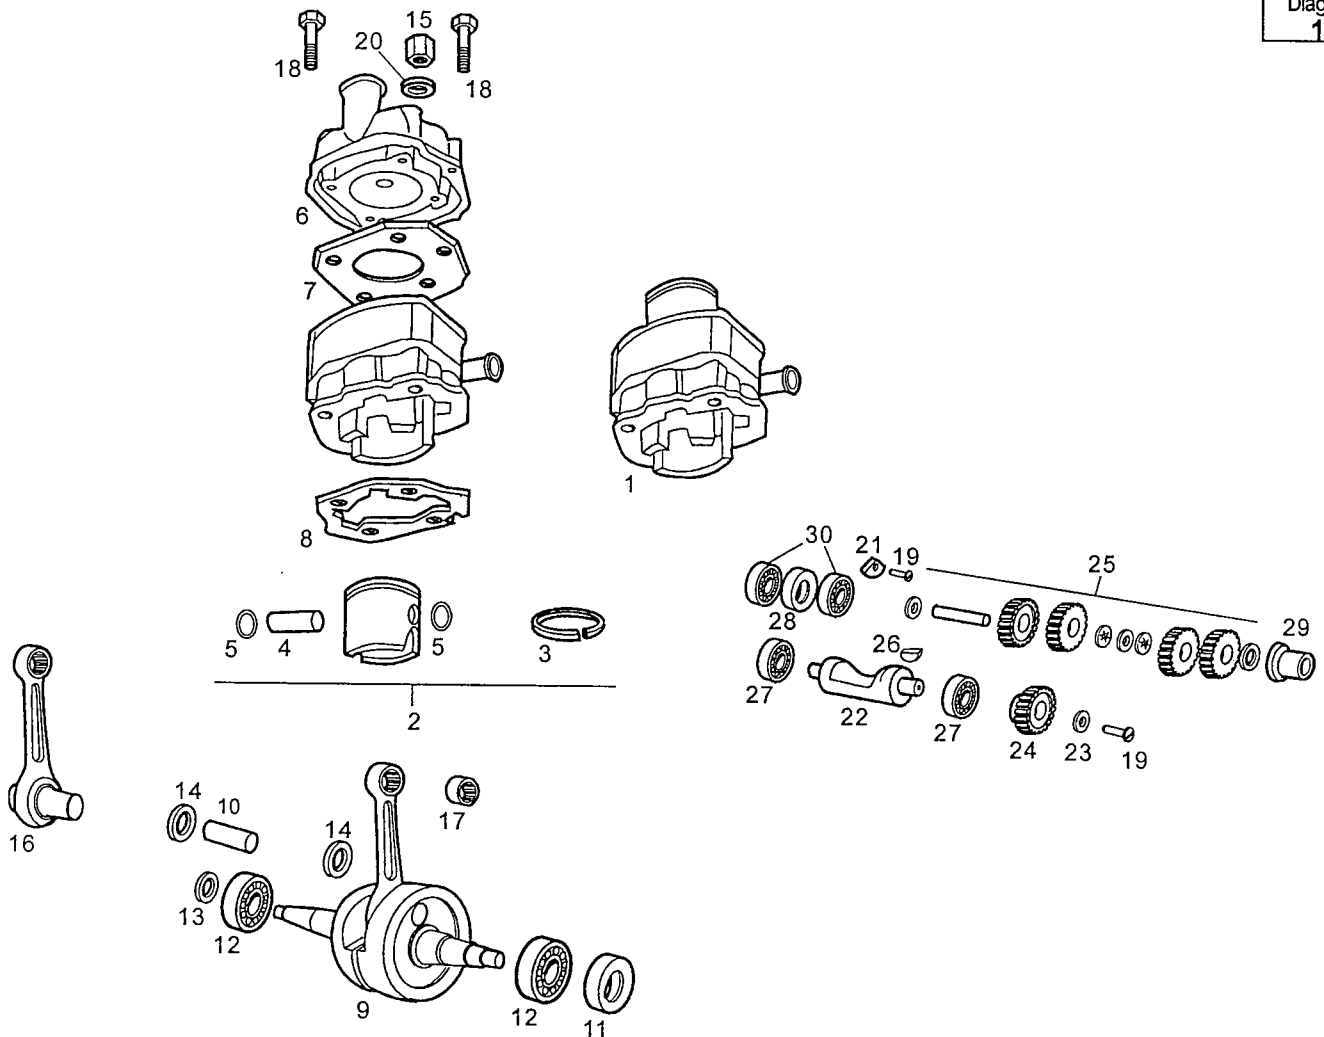

Figr.	Vers.	KOD. COD.	BEZEICHNUNG DESIGNATION	NAME	MOD.	Nr. Rahmen N.° Cadre Frame Nr.
21A		00H02500881	ZWISCHENRITZEL PIASTRINA CUSCINETTI PIGNONI	BUTEE DE ROULEMENT PLATE POSITION BALL BEARINGS	123	DEFGHI
22A		00H05010181	GEGENGEWICHTSACHSE ASSE CONTRAPPESO 50CC.6V	AXE BALANCIER AXLE	123	DEFGHI
23A		00H02810801	SCHEIBE RONDELLA FISSAGGIO PIGNONE CO	RONDELLE WASHER	123	DEFGHI
24A		00H05010191	RITZEL PIGNONE CONTRAPPESO ALBERO GO	PIGNON OUTPUT	123	DEFGHI
25A		00H05010201	ZWISCHENRITZEL SUBCOMPLESSO PIGNONI INTERMED	SOUS-ENSEMBLE PIGNONS OUTPUTS SUB-ASSY	123	DEFGHI
26A		00003133230	KEIL SPINA VOLANO MAGNETICO .P.REC	CLAVETTE VOLANT MAGNETIQUE KEY, FLYWHEEL	123	DEFGHI
27A		00058120100	LAGER 6201.C3.2RSR.12.32.10 CUSCINETTO 6201.C3.2RSR.12.32	PALIER 6201.C3.2RSR.12.32.10 BEARING 6201 12X32X10	123	DEFGHI
28A		00H05000371	DISTANZBUCHSE GHIERA SEPARAZIONE COMPLESSO	ENTRETOISE BUSHING	123	DEFGHI
29A		00H05000381	BUCHSE GHIERA ASSE PIGNONI INTERMEDI	ENTRETOISE BUSHING	123	DEFGHI
30A		00058000000	LAGER 6000 2RS.C3.10.26.8 CUSCINETTO 6000 2RS C3 10.26.	ROULEMENT A BILLES BEARING	123	DEFGHI