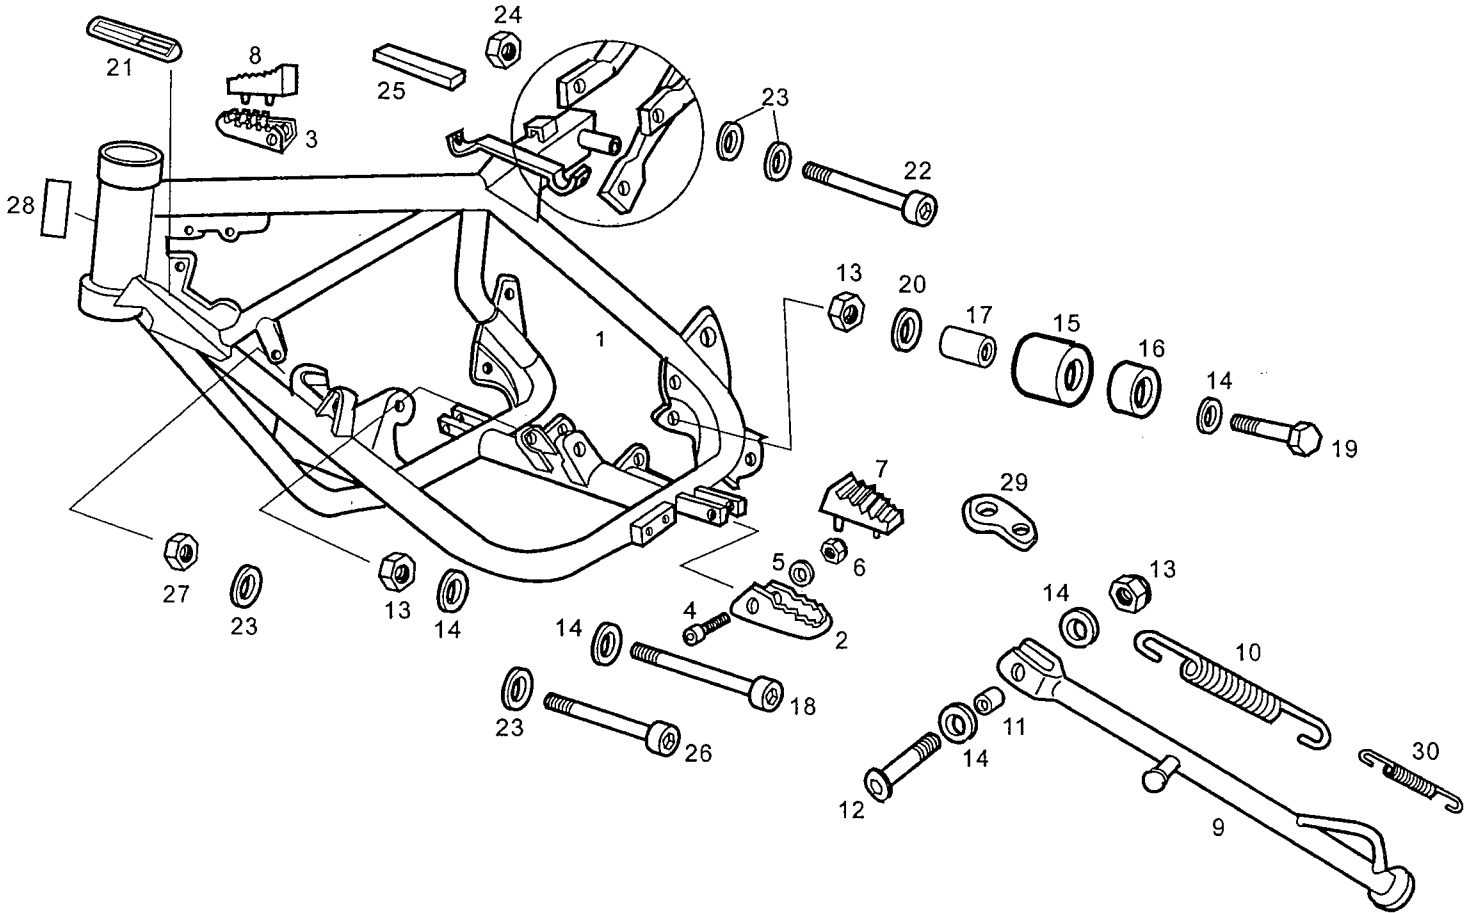

Figr.	Vers.	KOD. COD.	BEZEICHNUNG DESIGNATION	NAME	MOD.	Nr. Rahmen N.° Cadre Frame Nr.
26A		00H03000271	INBUSSCHRAUBE MOTORBEFESTIGUNG VITE FISSAGGIO ANTERIORE MOTO	VIS SCREW	123456789AB	CDEFGHIJKL
27A		00023110000	MUTTER SELBSTS 10M150 DADO AUTOBLOCC.10M150.DIN-985	ECROU INDESSERABLE SELF-LOCKING NUT 10M150	123456789AB	CDEFGHIJKL
28A		00H06300731	SCHRIFTZUG DECALCO OMOLOGAZIONE SENDA GE	ADHESIFF DECAL	123	DEFGHI
28B		00H06305731	SCHRIFTZUG DECALCO HOMOLOGAZIONE	ADHESIF DECAL	456	
29A		00H00800421	PLATTE F. GESTELLRUCKFUHRUNG PIASTRINA RITORNO CAVALLETTO	SUPPORT RESSORT DE BEQUILLE SPRING KIK-STAND SUPPORT	123	DEFGHI
30A		00H00802081	FEDER GESTELLFUSS INNEN MOLLA INTERNA ZAMPA CAVALLETT	RESSORT DE BEQUILLE SIDE STAND SPRING	123	DEFGHI