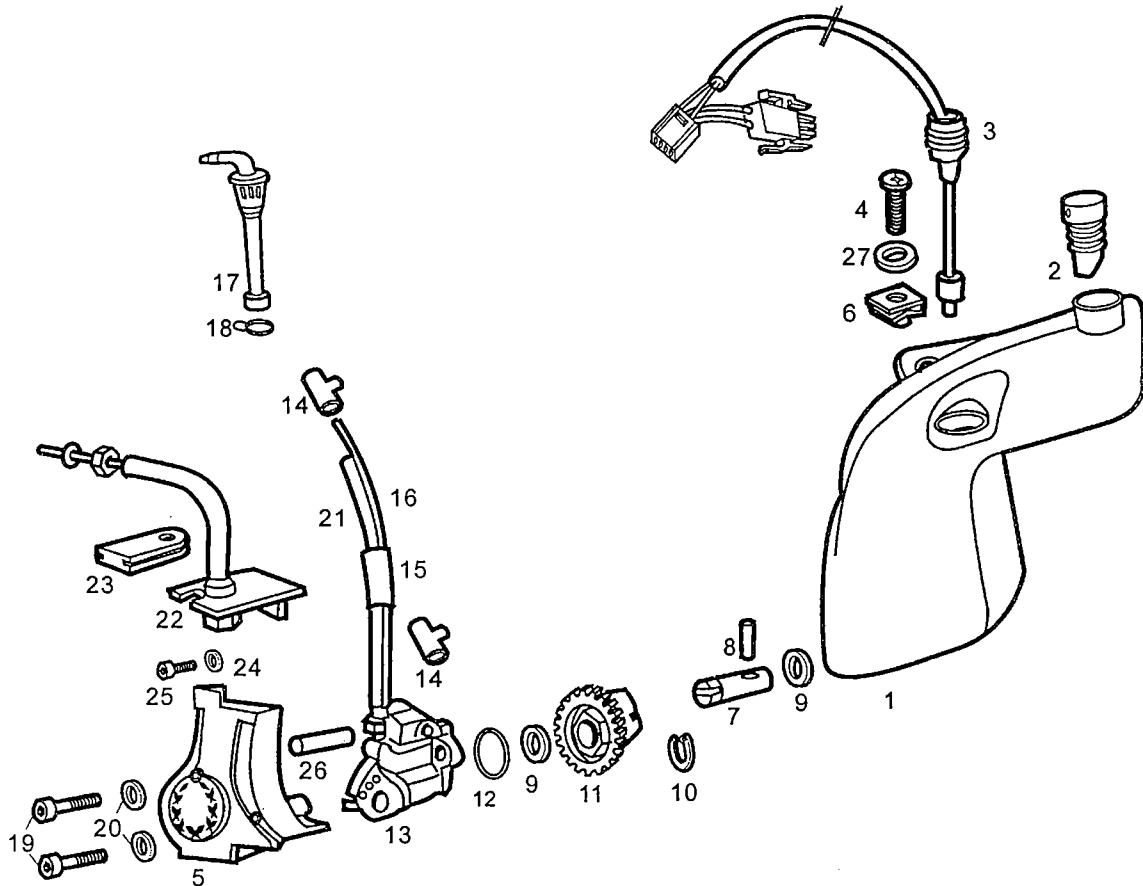

Figr.	Vers.	KOD. COD.	BEZEICHNUNG DESIGNATION	NAME	MOD.	Nr. Rahmen N.° Cadre Frame Nr.
13A		00H03701021	OLPUMPE COMPLESSO POMPA OLIO SENDA GE	POMPE A HUILLE OIL PUMP	123 DEFGHI	
13B		00H03702021	OLUMPE COMPLESSO POMPA OLIO SENDA GE	POMPE A HUILLE OIL PUMP	456789AB C JKL	
14A		00H03700211	BEF.-SCHELLE GHIERA FISSAGGIO TUBO OLIO AD	BRIDE TUYAU DOHUILE COLLAR OIL FLEXIBLE TUBE	123456789AB CDEFGHIJKL	
15A		00H03701351	VERBINDUNGSMUFFE OELLEITUNG MANICOTTO UNIONE TUBO OLIO SE	MANCHON JONCTION TUYAU HUILE S OIL PIPE COUPLING HOSE	123 DEFGHI	
15B		00H03700351	VERBINDUNG MANICOTTO UNIONE TUBO OLIO 74	MANCHON RACCORD TUYEAU D'HUILE OIL PIPE COUPLING CONNECTOR	456789AB C JKL	
16A		00H03701121	OLSCHLAUCH TUBO USCITA POMPA OLIO SENDA	TUYAU D,HUILE OIL FLEX, PUMP	123 DEFGHI	
16B		00H03700121	OLSCHLAUCH TUBO USCITA OLIO A AD ATTACCO	TUYAU D,HUILE OIL FLEXIBLE PUMP TUBE TO ADA	456789AB C JKL	
17A		00H03701411	FILTER COMPLESSO FILTRO OLIO SENDA G	FILTRE A HUILLE BY-PAS OIL FILTER	123456789AB CDEFGHIJKL	
18A		00H00400501	ELAST. KLAMMER GASLEITUNG FASCETTA ELASTICATUBO BENZINA	CRAMPON ELASTIQUE TUBE ESSENCE FUEL PIPE ELASTIC CLAMP	123456789AB CDEFGHIJKL	
19A		00004154500	SCHRAUBE VITE TESTA ALLEN 5M80X45.NERO	VIS TETE ALLEN5M80X45D912 HEX.SOCKET-HEAD SCREW5M80X45	123456789AB CDEFGHIJKL	
20A		00000033050	SCHEIBE RONDELLA MOLLA D.5.DIN-127-B.	RONDELLE GROWER D5 D127 SPRING WASHER D5 D127	123456789AB CDEFGHIJKL	
21A		00H03701111	AUSGANGSROHR OLBEH. TUBO USCITA SERBATOIO OLIO SE	TUYAU D,HUILE OIL FLEX, PUMP	123456789AB CDEFGHIJKL	
22A		00H03700311	HALTER F. KABELFUHRUNG SUBCOMPLESSO SOSTEGNO GUIDA C	SOUS-ENS SUPPORT CABLE HUILE OIL CABLE, SUPPORT	123456789AB CDEFGHIJKL