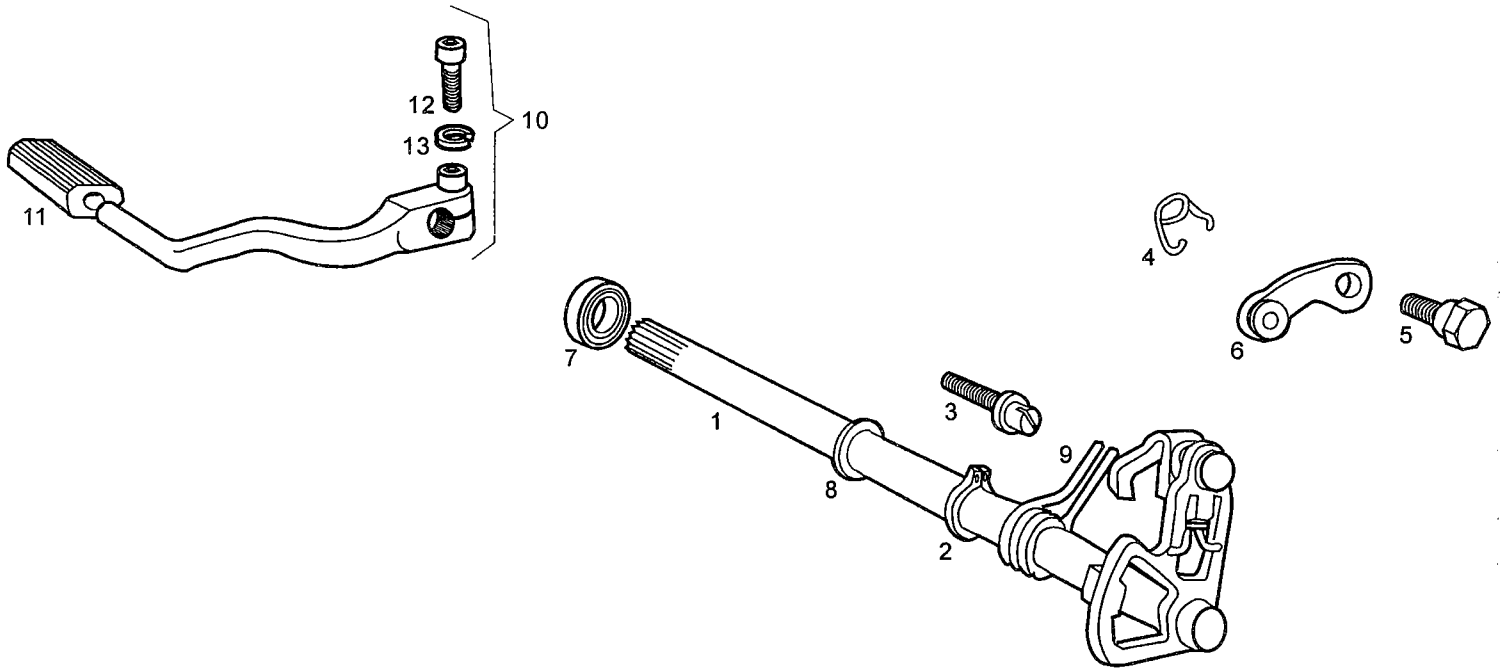

Figr.	Vers.	KOD. COD.	BEZEICHNUNG DESIGNATION	NAME	MOD.	Nr. Rahmen N.º Cadre Frame Nr.
01A		00H02700151	SCHALTACHSE SUBCOMPLESSO ASSE SELETTORE 7	S-ENSEMBLE AXE SELECTEUR S-ASSY. SELECTOR SHAFT	123456789AB CDEFGHIJKL	
02A		00047031100	RING ANELLO SEPARATORE ASSI D12.D	CIRCLIP POUR AXE D12 CIRCLIP, BRAKE SHOE RETENTION	123456789AB CDEFGHIJKL	
03A		00H02700231	FEDERSTIFT BULLONE MOLLA SELETTORE 74/80	AXE EXCENTRIQUE SCREW, SELECTOR SPRING ADJ.	123456789AB CDEFGHIJKL	
04A		00H02700441	BEF.- FEDER MOLLA FISSAGGIO MARCE 74/80CC	RESSORT GEAR FIXING SPARRING	123456789AB CDEFGHIJKL	
05A		00H02700451	SCHRAUBE VITE GUIDA FISSAGGIO MARCE 74	VIS SCREW	123456789AB CDEFGHIJKL	
06A		00H02700491	GANGSCHALTHEBEL SUBCOMPLESSO LEVA FISSAGGIO M	LEVIER FIXATION PIGNONS LEVER FIXING GEARS	123456789AB CDEFGHIJKL	
07A		00002027280	SIMMERRING RICHIAMO ASSE COMANDO SELETTTO	JOINT ANTI-FUITE OIL SEAL, SELECTOR SHAFT	123456789AB CDEFGHIJKL	
08A		00002028770	SCHEIBE RONDELLA ASSICURAZIONE TAMBUR	JOUE CALAGE ARBRE SECONDAIRE WASHER	123456789AB CDEFGHIJKL	
09A		00H02700251	FEDER MOLLA SELETTTORE 74/80CC	RESSORT SPRING, SELECTOR	123456789AB CDEFGHIJKL	
10A		00H02701421	GANGSCHALTHEBELOHNE GUMMI R-COMPLESSO LEVA CAMBIO SENDA	PEDALE DE SELECTEUR GEARSHIFT ASSY	123456789AB CDEFGHIJKL	
11A		00003127270	SCHALTGUMMI PROTETTORE APOGGIAPIEDI LEV	CAOUTCHOUC DE SELECTEUR RUBBER GEARSHIFT	123456789AB CDEFGHIJKL	
12A		00000004625	INBUSSCHRAUBE 6M100X25.D-912. VITE TESTA ALLEN 6M100X25.DIN	VIS A TETE ALLEN 6M100X25. HEX.SOCKET-HEAD SCREW 6MX25	123456789AB CDEFGHIJKL	
13A		00000033060	FEDERRING D.6.DIN-127-B RONDELLA MOLLA D.6.D-127-B.	RONDELLE A RESSORT D6 D-127-B. SPRING WASHER D6	123456789AB CDEFGHIJKL