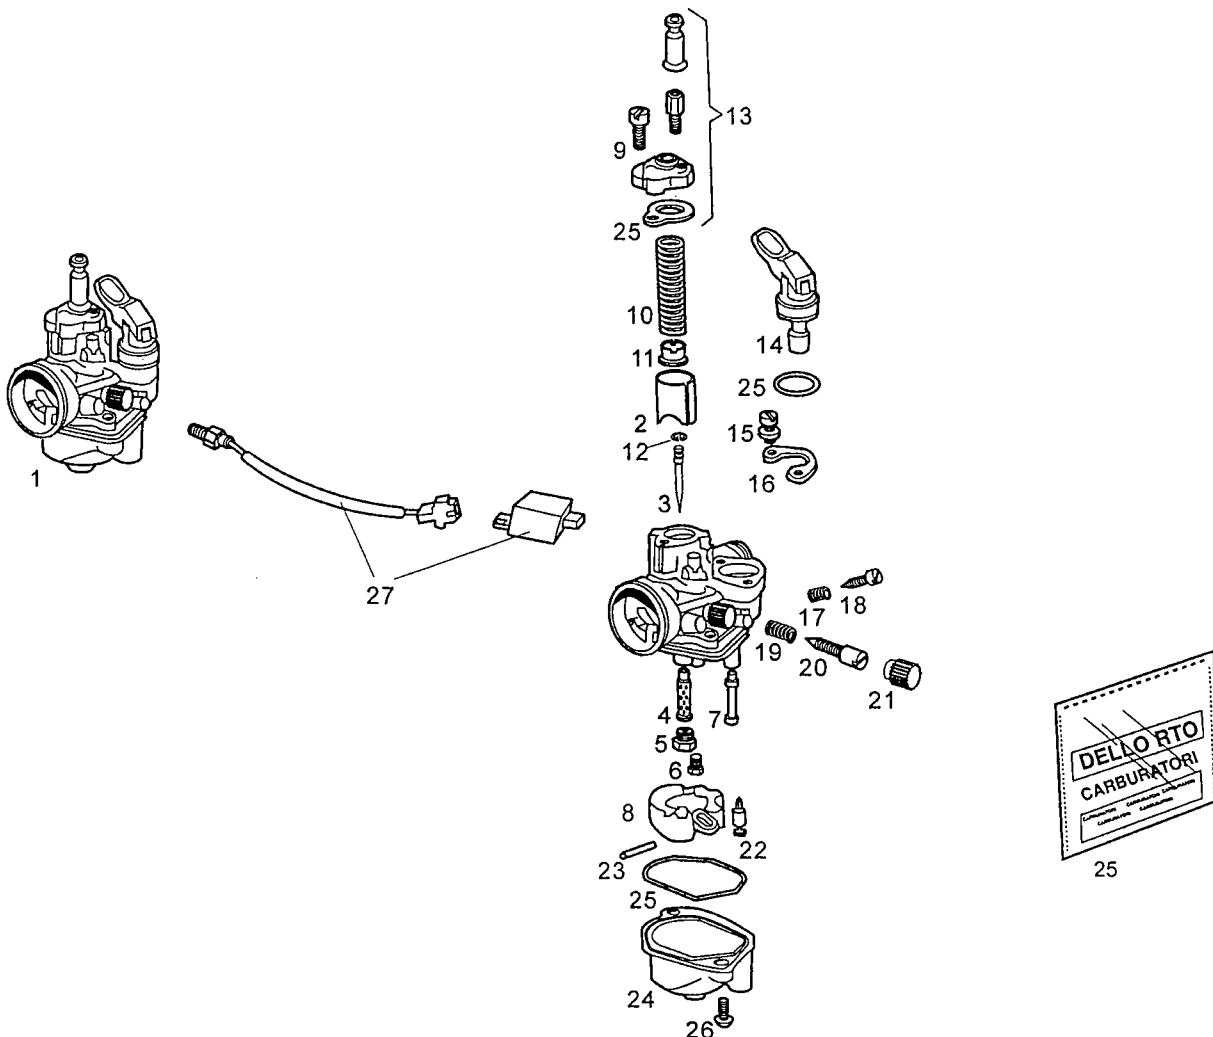

Figr.	Vers.	KOD. COD.	BEZEICHNUNG DESIGNATION	NAME	MOD.	Nr. Rahmen N.° Cadre Frame Nr.
17A		00G03200721	FEDER LUFTREGLER MIN. VM. AU. R-MOLLA REGOLAZIONE ARIA MINI	R-RESSORT REG.AIR MIN.VM.AU.40 IDLE ADJUSTER SPRING	123456789AB CDEFGHIJKL	
18A		00G03200731	LUFT-REGULIERSCHRAUBE MIN. VAM R-VITE REGOLAZIONE ARIA MINIM	R-VIS REG.AIR MIN.VAM.AU.40KH IDLE ADJUSTER SCREW	123456789AB CDEF JKL	
18B		00G03201731	LUFT-REGULIERSCHRAUBE MIN.VAM R-VITE REGOLAZIONE ARIA MINIM	R-VIS REG.AIR MIN VAM.AU.40KH IDLE ADJUSTER SCREW	GHI	
19A		00G03200101	FEDER GAS-VENTIL-REGELUNG VM.A R-MOLLA REGOLAZIONE VALVOLA G	R-RES.REG.VALVE ESS.VM.AU.40 THROTTLE VALVE ADJUSTER SPRIN	123456789AB CDEFGHIJKL	
20A		00G04100131	SCHRAUBE GAS-VENTIL-REGELUNG V R-VITE REGOLAZIONE VALVOLA GA	R-VIS REG.VALV.ESS.VAM.AU.40KH THROTTLE VALVE ADJUSTER SCREW	123456789AB CDEFGHIJKL	
21A		00G04100741	KNOPF GASVENTIL-STELLSCHRAUBE BOTTONE VITE REG.VALV.BENZ.V.	R-BOUTON VIS REGL.VALV.ESS.V.A THROTTLE VALVE ADJUSTER SCREW	123456789AB CDEFGHIJKL	
22A		00G03201051	SCHWIMMERNADEL VAM.AU.40KH R-COMPLESSO SPILLO GALLEGGAN	R-EN.POINT.D'ARRIVEE VAM.AU.40 FLOAT NEEDLE ASSY	123456789AB CDEFGHIJKL	
23A		00G03201121	STIFT SCHWIMMERACHSE VA.AU.40K R-CHIAVISTELLO ASSE GALLEGGIA	R-GOUJON AXE FLOTTEUR VA.AU.40 FLOAT PIN	123456789AB CDEFGHIJKL	
24A		00H03201201	SCHWIMMERKAMMER R-VASCHETTA BENZINA	CUVE INFERIEURE CARBUR. FLOAT BOLWL.	123456789AB CDEFGHIJKL	
25A		00G04100771	DICHTUNGSATZ KOMPL. VERGASER R-COMPLESSO GUARNIZIONI CARBU	R-ENS. JOINTS CARBUR. V.25K/H. CARBURETOR GASKET SET	123456789AB CDEFGHIJKL	
26A		00G03201091	BEF.SCHRAUBE R-VITE FISSAGGIO VASCHETA BE	R-BOUL.SERG.VASE ESSENC.VA.AU. FLOAT CHAMBER SECURING SCREW	123456789AB CDEFGHIJKL	
27A		00H06000151	KABELBAUM FUR HEIZUNG VERGASER COMPLESSO KIT RISCALDAMENTO C	KIT QUI CHAUFFE CARBURATEUR KIT CARBURETOR HEATER	123456789AB DEF GHI