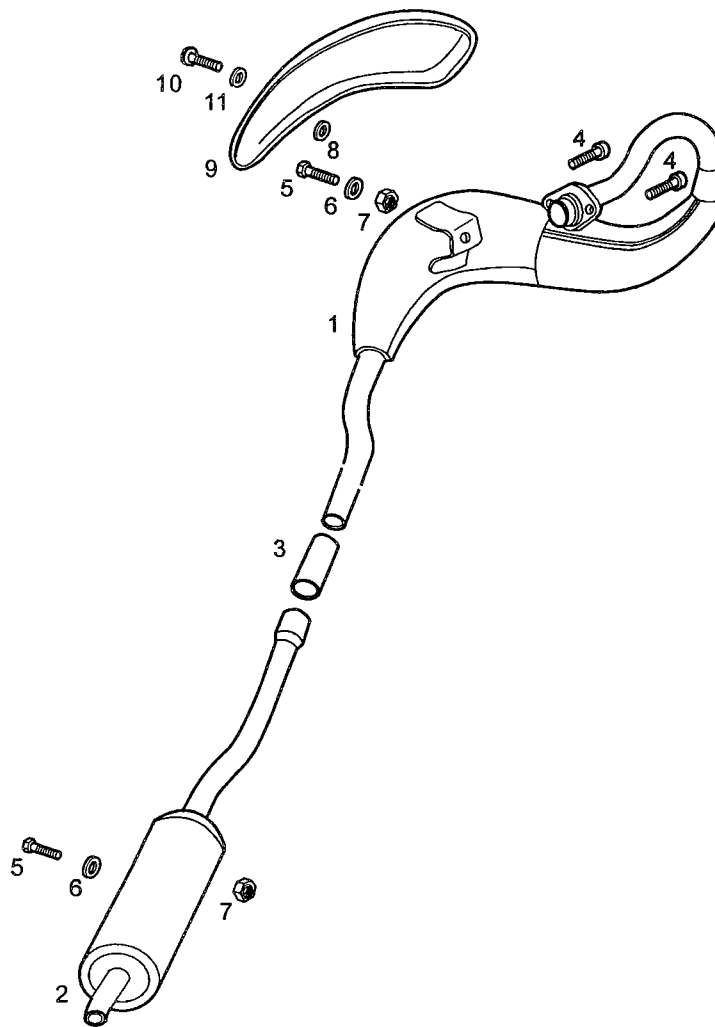

Figr.	Vers.	KOD. COD.	BEZEICHNUNG DESIGNATION	NAME	MOD.	Nr. Rahmen N.° Cadre Frame Nr.
01A		00H03408081	AUSPUFF SUBCOMP.TUBO SCAPP-SIL.SDA-R	ENSEMBLE TUBE D,ECHAPPEMENT EXHAUST PIPE AND MUFFLER	123	
01B		00H03419081	AUSPUFF SUBCOMP.TUBO SCAPP-SIL.SDA-R	ENSEMBLE TUBE D'ECHAPPEMENT EXHAUST PIPE AND MUFFLER	456	
01C		00H03411081	AUSPUFF SUBCOMP.TUBO SCAPP-SIL.SDA-R	ENSEMBLE TUBE D'ECHAPPEMENT EXHAUST PIPE AND MUFFLER	C	789AB
01D		00H03411082	AUSPUFF SUBCOMP.TUBO SCAPP-SIL.SDA-R	ENSEMBLE TUBE D'ECHAPPEMENT EXHAUST PIPE AND MUFFLER		JKL
01E		00H03415081	AUSPUFF SUBCOMP.TUBO SCAPP-SIL.SDA-R	SILENCIEUX D'ECHAPPEMENTE EXHAUST TANK	DEFGHI	
02A		00H03411411	SCHALLDAMPFER SUBCOMP.SORDINA SENDA-R GERM.	SILENCIEUX D'ECHAPPEMENT EXHAUST TANK	123	AB CDEFGHIJKL
02B		00H03402412	SCHALLDAMPFER SUBCOMP.SORD.	SILENCIEUX D'ECHAPPEMENT EXHAUST TANK	456789	
03A		00H03401321	MUFFE MANICOTTO INGRESSO GAS SORDI	RACCORD HOSE, MUFFLER CONNECTING	123456	CDEFGHI
03B		00H03403321	MUFFE MANICOTTO USCITA GAS SENDA FR	RACCORD HOSE, MUFFLER CONNECTING		789AB JKL
04A		00000004620	INBUSSCHRAUBE 6M100X20. VITE TESTA ALLEN 6M100X20.D-9	VIS T.CREUSE 6M100X20.D-912/8. ALLEN SCREW M6X20	123456789AB	CDEFGHIJKL
05A		00000002816	SCHRAUBE 8M125X16 VITE TESTA ESAGONALE 8M125X1	VISATETE HEXAG.8M125X16 SCREW M8X16	123456789AB	CDEFGHIJKL
06A		00000031080	SCHEIBE D.8. DIN125 RONDELLA PIATTA MECCANIZZATAZ	ROND.PLATE MECANISEE D.8.DIN12 MACHINED FLAT WASHER D8 DIN-1	123456789AB	CDEFGHIJKL
07A		00023108000	MUTTER SELBSTS DADO AUTOBLOCCANTE 8M125.D-98	ECROU INDESSERABLE 8M125.DIN98 SELF-LOCKING NUT M8	123456789AB	CDEFGHIJKL