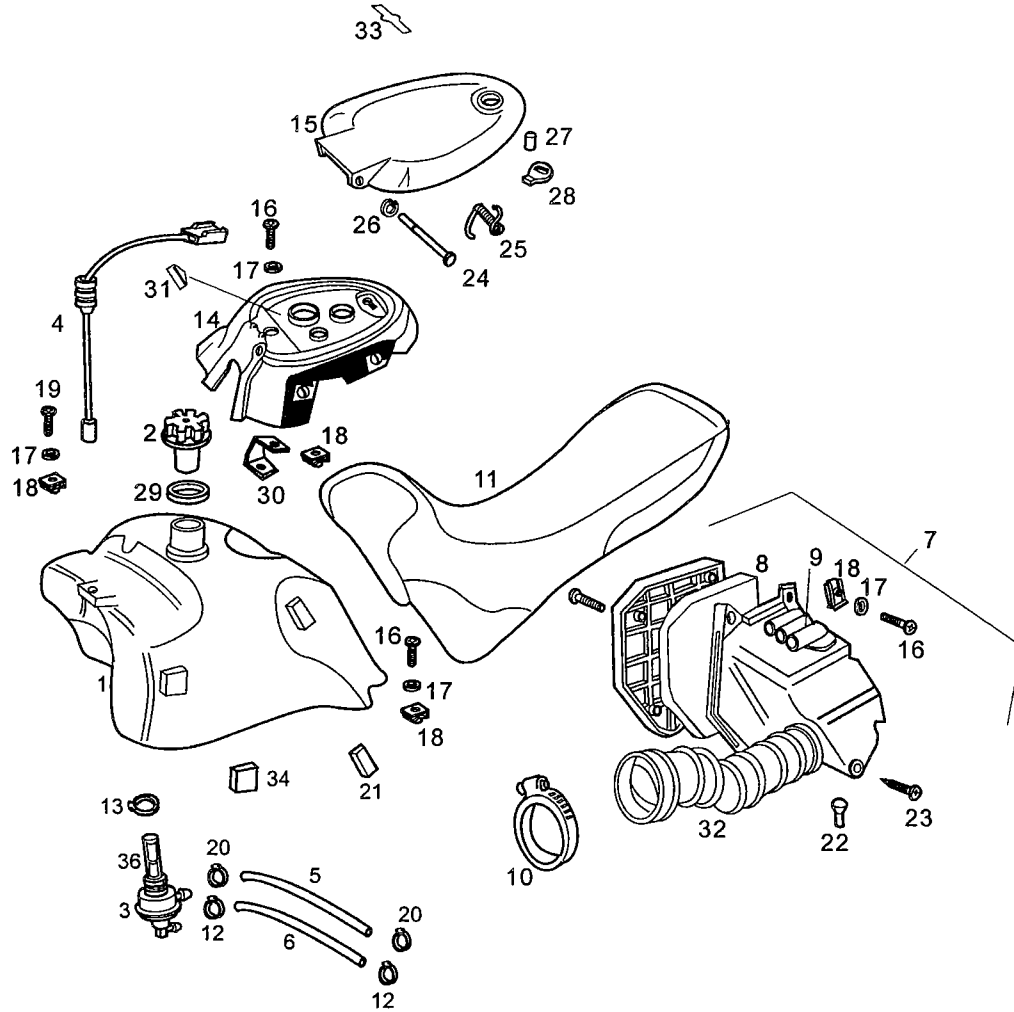

Figr.	Vers.	KOD. COD.	BEZEICHNUNG DESIGNATION	NAME	MOD.	Nr. Rahmen N.° Cadre Frame Nr.
01A		00H00401011	BENZINTANK SERBATOIO BENZINA SENDA	RESERVOIR ESSENCE FUEL TANK	123 DEFGHI	
01B		00H00400011	BENZINTANK SERBATOIO BENZINA SENDA	RESERVOIR ESSENCE FUEL TANK	456789AB C JKL	
02A		00F00400131	TANKDECKEL TAPPO SERBATOIO BENZINA	ENS. BOUCHON RESERV. ESSENCE V.B FUEL TANK CAP ASSY	123456789AB CDEFGHIJKL	
03A		00G00400181	KRAFTSTOFFHAHN UNTERDRUCK RUBINETTO BENZINA	ENSEMBLE ROBINET ESSENCE FUEL COCK ASSY	123456789AB CDEFGHIJKL	
04A		00H04301181	KRAFTSTOFFSTAND COMPLESSO LIVELLO BENZINA SEN	ENSEMBLE FLOTTEUR ESSENCE GAS LEVEL SENSOR ASSY.	123456789AB CDEFGHIJKL	
05A		00H00402321	BENZINSCHLAUCH TUBO BENZINA SENDA GERMANIA	TUYAU ESSENCE FUEL PIPE	123456789AB CDEFGHIJKL	
06A		00H06200061	BENZINSCHLAUCH TUBO DEPRESSIONE SENDA	TUYAU ESSENCE DEPRESSION PIPE	123456789AB CDEFGHIJKL	
07A		00H01800541	FILTERKASTEN COMPLESSO CASSA FILTRO. SENDA.	ENSEMBLE BOITE FILTRE AIR FILTER BOX	123456789AB CDEFGHIJKL	
08A		00H03201251	LUFTFILTERSCHAUM ESPANSO FILTRO ARIA SENDA	FILTRE AIR AIR FILTER MESH	123456789AB CDEFGHIJKL	
09A		00D03210491	SAUGROHR TUBO ASPIRAZIONE YUMBO.FD.	TUBE D'ASPIRATION AIR INTAKE	123456789AB CDEFGHIJKL	
10A		00G03204271	FEDER F.EINLASSROHR VERGASER ANELLO FERMAGOMMA	RESSORT TUYAU ADMIS. CARBUR. HUN CARBURETTOR AIR INTAKE TUBE S	123456789AB CDEFGHIJKL	
10B		00H03200271	BEF-SHELLE FASCETTA MANTICE AMMISSIONE	COLLIER CLAMP INTAKE	456789AB C JKL	
11A		00H00605016	SITZBANK COMP. SELLINO SENDA R/95	SELLE SEAT	1 4 7 A D G J