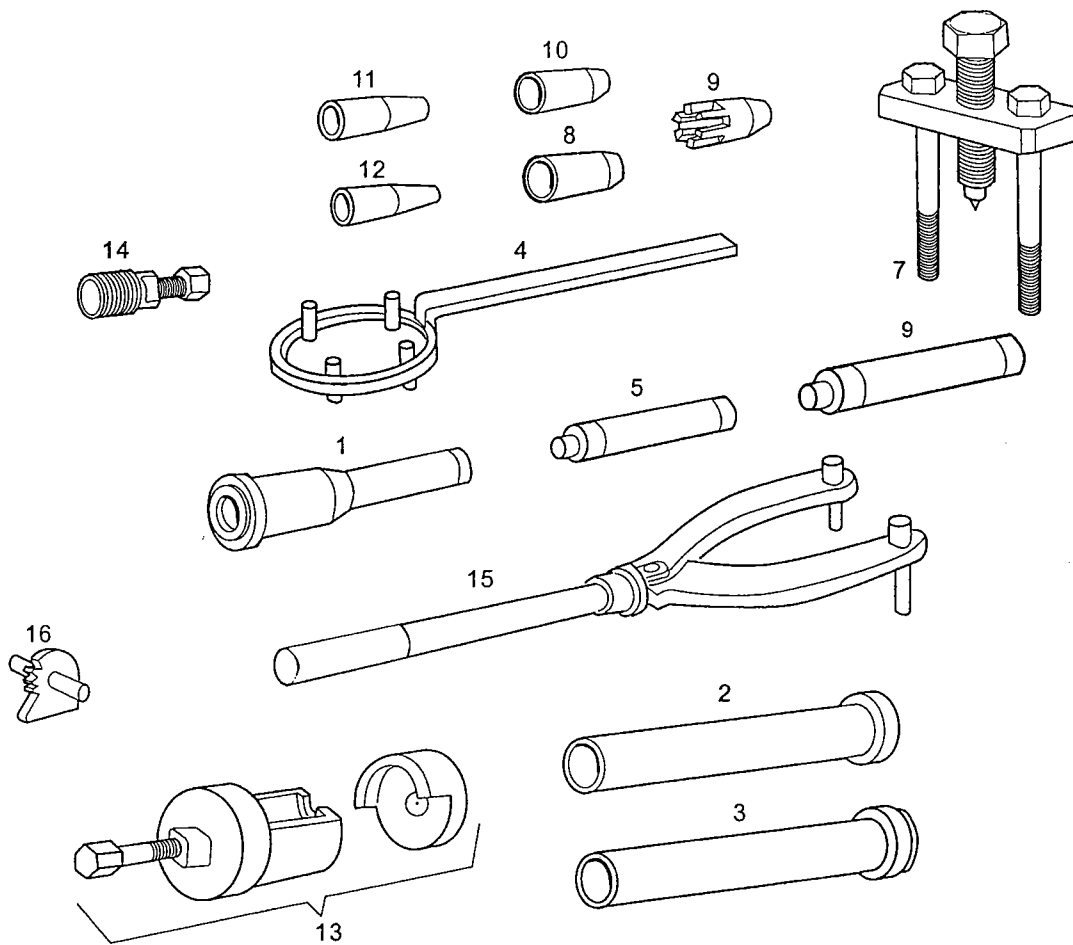

Figr.	Vers.	KOD. COD.	BEZEICHNUNG DESIGNATION	NAME	MOD.	Nr. Rahmen N.° Cadre Frame Nr.
01A		00H05400451	DURCHSCHLAG R-PUNTERUOLO MONTAGGIO GIUNTI	OUTIL MONTAGE ANNEAU AXE VILEB PUNCH FIXING CRANKCASE SEAL	123456789AB CDEFGHIJKL	
02A		00H05400581	MONTAGEHUELSE UTENSILE MONTAGGIO GIUNTI TEN	OUTIL MONTAGE ANNEAU AXE DEMAR TOOLS FOR FIXING IN STARTING	123456789AB CDEFGHIJKL	
03A		00H05401561	MONTAGEHULSE R-UTILE MONTAGGIO GIUNTO TENU	OUTIL MONTAGE ANNEAU AXE SELEC TOOL FOR FIXING SEAL IN SELEC	123456789AB CDEFGHIJKL	
04A		00H05300041	BEF.- WKZG. KUPPLUNGSGLOCKE R-COMPLESSO UTILE FISSAGGIO C	OUTIL FIXATION EMBRAYAGE CLUTCH HOUSING HOLDER	123456789AB CDEFGHIJKL	
05A		00H05600251	MONTAGEHULSE R-UTILE MONTAGGIO GHIERA FORO	OUTIL MONTAGE TOOLS FOR FIXING BUSHING NEED	123456789AB CDEFGHIJKL	
06A		00H05600241	MONTAGEHULSE R-UTILE MONTAGGIO GHIERA FORO	OUTILLAGE MONTAGE DOUILLE AIGU TOOLS FOR FIXING BUSHING NEED	123456789AB CDEFGHIJKL	
07A		00H05300151	WKZG. Z. MOTOR OFFNEN R-COMPLESSO UTILE APRIRE MOTO	ENSEMBLE OUTILLAGE OUVRIER MOTE TOOLS OPEN ENGINE ASSY	123456789AB CDEFGHIJKL	
08A		00H05300841	FUHRUNGSBUCHSE GHIERA GUIDA GINTO TENUTA ALB	DOUILLE GUIDE JOINT DU VILEBRE BUSHING GUIDE CRANKCASE SEAL	123456789AB CDEFGHIJKL	
09A		00H05600351	FUHRUNGSZAPFEN PERNO GUIDA GIUNTO TENUTA ASS	PIVOT GUIDE JOINT AXE SECONDAI PIVOT GUIDE SECONDARY AXEL,S	123456789AB CDEFGHIJKL	
10A		00H05600341	FUHRUNGSZAPFEN PERNO GUIDA GIUNTO TENUTA ASS	PIVOT GUIDE JOINT AXE DEMARRAG PIVOT GUIDE STARTING AXEL,S S	123456789AB CDEFGHIJKL	
11A		00H05600331	FUHRUNGSZAPFEN PERNO GUIDA GIUNTO TENUTA ASS	PIVOT GUIDE JOINT AXE DEBRAYAG PIVOT GUIDE SEAL OF CLUTCH RE	123456789AB CDEFGHIJKL	
12A		00H05600261	FUHRUNGSZAPFEN PERNO GUIDA GIUNTO TENUTA ASS	PIVOT GUIDE JOINT POMPE D,EAU PIVOT GUIDE SEAL WATER PUMP	123456789AB CDEFGHIJKL	
13A		00H05600321	RITZELHALTER COMPLESSO ESTRATTORE PIGNONE	ESSEMBLE EXTRACTEUR PIGNON CO COUNTERWEIGHT SPROCKET PULLER	123456789AB CDEFGHIJKL