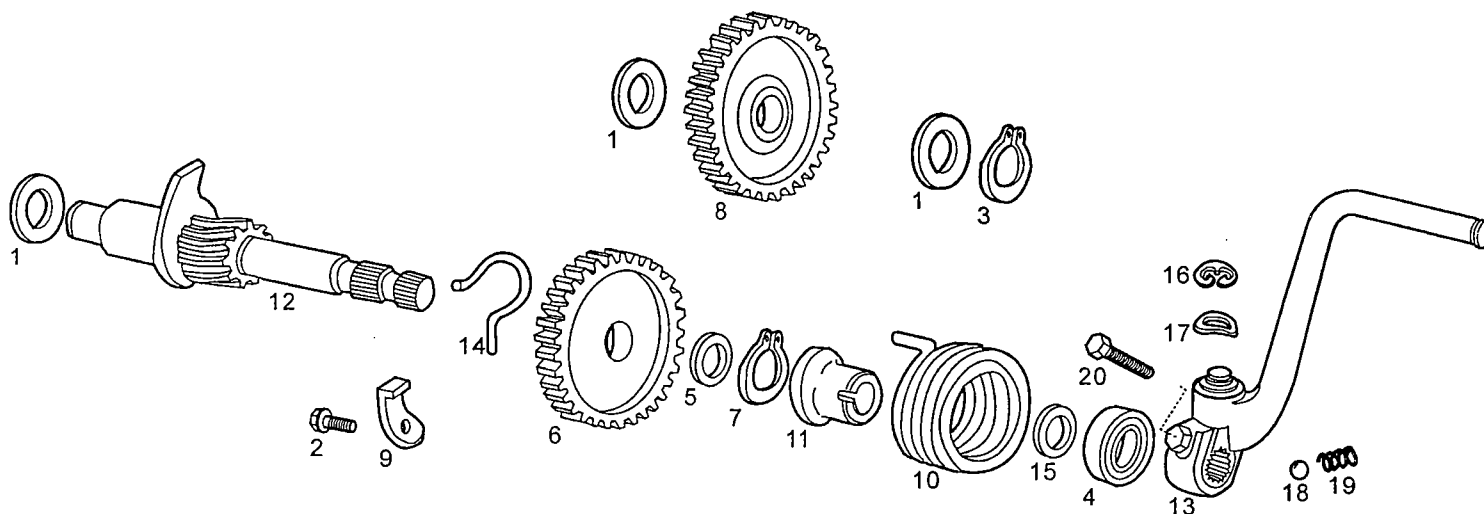

Figr.	Vers.	KOD. COD.	BEZEICHNUNG DESIGNATION	NAME	MOD.	Nr. Rahmen N.° Cadre Frame Nr.
14A		00H02900281	RITZELFEDER MOLLA PIGNONE AVVIAMENTO SEND	RESSORT DE ROUE DE MISE EN MAR SPRING, ENGAGEMENTE REAR	123456789AB CDEFGHIJKL	
15A		00002029050	SCHEIBE RONDELLA FERMO AVVIAMENTO 4-6	RONDELLE WASHER	123456789AB CDEFGHIJKL	
16A		00047030900	SICHERHEITSRING ANELLO SICUREZZA/ASSE D9-12 D	ANNEAU SECURITE AXE D.9-12. CIRCLIP D9-12 DIN-6799	123456789AB CDEFGHIJKL	
17A		00000036100	FEDERRING RONDELLA MOLLA AB.D10,5.DIN-	RONDELLE WASHER	123456789AB CDEFGHIJKL	
18A		00000061040	KUGEL D.4,76. PALLA D.4,76	BILLE DIAMETRE 4,76. BALL, D.4,76	123456789AB CDEFGHIJKL	
19A		00003127200	FEDER MOLLA GRILLETTO TORCIA	RESSORT SPRING, DETENT	123456789AB CDEFGHIJKL	
20A		00G03000211	SCHRAUBE 6M100X25. VITE TESTA ESAGONALE.6M100X25	VIS A TETE HEXAGONALE 6M100X25 HEX. HEAD SCREW M6X25	123456789AB CDEFGHIJKL