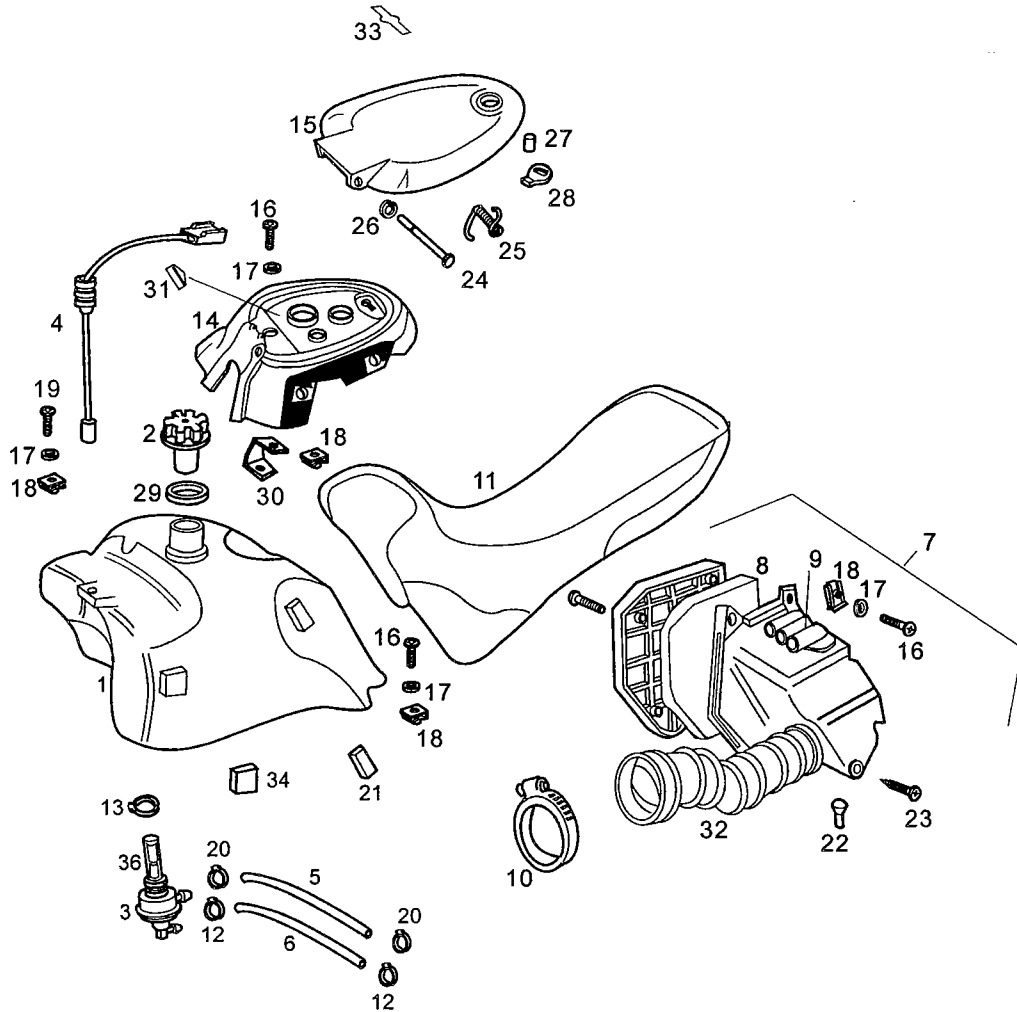

Figr.	Vers.	KOD. COD.	BEZEICHUNG DESIGNATION	NAME	MOD.	Nr. Rahmen N.° Cadre Frame Nr.
11B		00H00605017	SITZBANK COMP.SELLINO SENDA-R/95 BIANC	SELLE SEAT	2 5 8 B E H K	
11C		00H00605015	SITZBANK COMP.SELLINO SENDA-R/95 BIANC	SELLE SEAT	3 6 9 C F I L	
12A		00H00400501	ELAST. KLAMMER GASLEITUNG FASCETTA ELASTICA TUBO BENZIN	CRAMPON ELASTIQUE TUBE ESSENCE FUEL PIPE ELASTIC CLAMP	123456789AB CDEFGHIJKL	
13A		00G00400501	BEF.-SCHELLE F. HAHN 16-26 FASCETTA FISSAGGIO RUBINETTO	BRIDE FIXATION ROBINET.16-25. FUEL COCK SECURING CLAMP	123456789AB CDEFGHIJKL	
14A		00H00403711	TANKABDECKUNG SUCOMP.CARENAT.SUPER.SERBATOIO	CARCASSE RESERVOIR ESSENCE NACELLE, FUEL TANK SUB-ASSY	12 45 78 AB DE GH JK	
14B		00H01505223	TANKABDECKUNG COPERC.SERB.BIANCO NV.SD-R ES	DESSUS DE RESERVOIR PETROL TANK COVER	3 6 9 CDEFGHIJKL	
15A		00H00402682	TANKKLAPPE SUBCOMP.CARC.SUP.SERB.BIA.SDA	COUVERCLE DE RESERVOIR TOP TANK FRAME	123456789AB CDEFGHIJKL	
16A		00012161600	SCHRAUBE 6M100X16 D-7985 VITE TESTA CROCE NERA	VIS T.CROIX NOIR 6M100X16 D-79 PHILIPS SCREW	123456789AB CDEFGHIJKL	
17A		00D01200171	SCHEIBE RONDELLA	ROND.AXE CAME FIX.COUVRE-CHAIN WASHER	123456789AB CDEFGHIJKL	
18A		00D01501371	SICHERUNGSMUTTER BEF. KETTENS DADO FISSAGGIO	ECROU FIX. GARDE-CHAINE 213091 NUT	123456789AB CDEFGHIJKL	
19A		00012062500	SCHRAUBE VITE TESTA CROCE 6M100X25.NER	VIS CRUXIFORME 6M100X25 SCREW M6X25	123456789AB CDEFGHIJKL	
20A		00D03700131	SCHELLE ELAST. FASCETTA ELASTICA 9,8-10,4.	COLLIER ELASTIQUE ELASTIC CLAMP	123456789AB CDEFGHIJKL	
21A		00H06300771	ANSCHLAG FERMO LATERALI CARENATURA SEN	ARRETS LATERAL CARENAGE SIDE STOP,S-ENDS INTEGRATED F	123456789AB CDEFGHIJKL