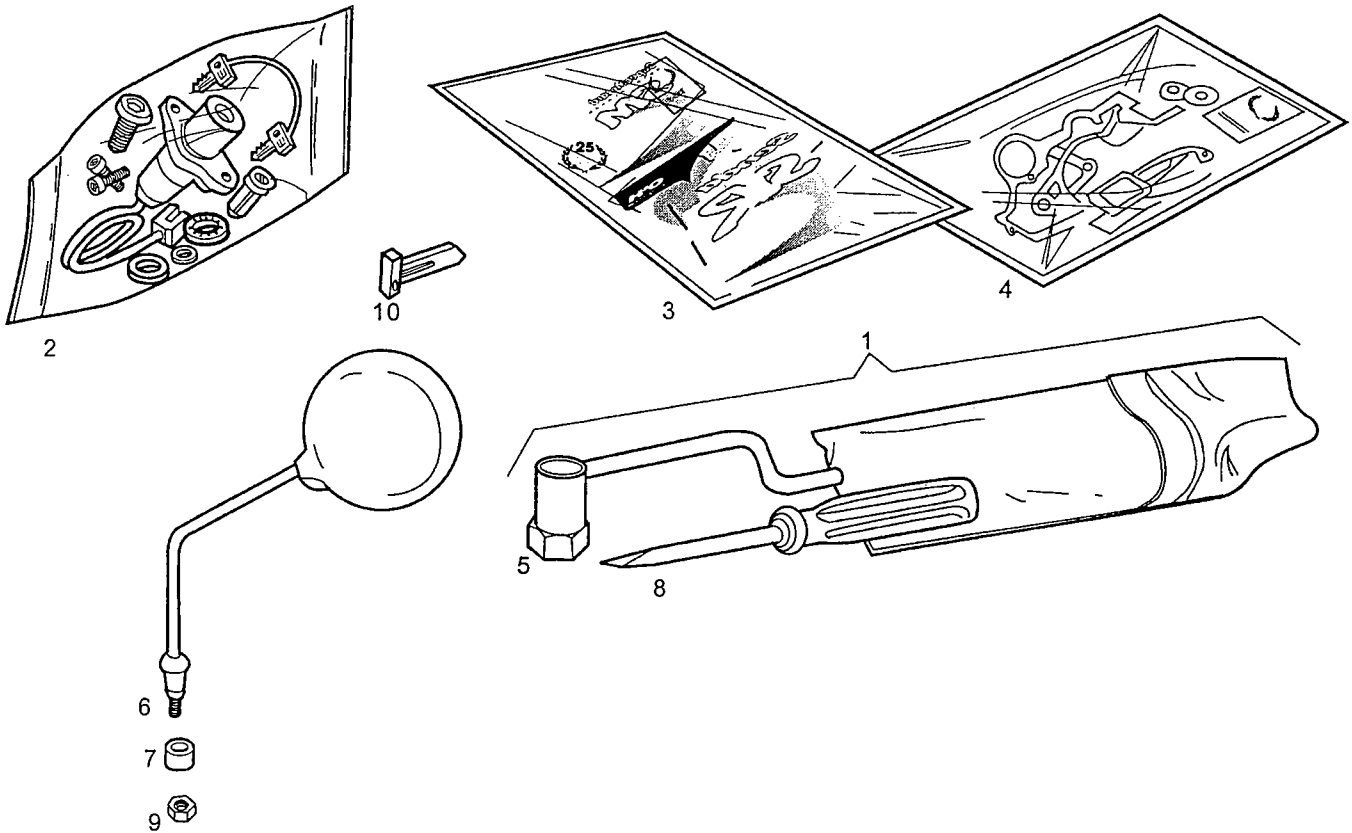

Figr.	Vers.	KOD. COD.	BEZEICHNUNG DESIGNATION	NAME	MOD.	Nr. Rahmen N.° Cadre Frame Nr.
01A		00H05101561	WERKZEUGTASCHE COMPLESSO SACCO FERRI SENDA-A	TROUSSE A OUTILS TOOL POUCH	123456789AB CDEFGHIJKL	
02A		00H05901251	SCHLOSSER COMPLESSO SERRATURE	ENSEMBLE SERRURES LOCK WITH KEYS	123456789AB CDEFGHIJKL	
03A		00H05123651	ABZIEHBILDSATZ COMP.GIOCO ADESIVI SENDA R	JEU D,ADHESIF DECAL ASSY	1 4 7 A D G	
03B		00H05123652	ABZIEHBILDSATZ GIOCO ADESIVI SDA-R VD.TURM.	JEU D,ADHESIF DECAL ASSY	2 5 8 B E H	
03C		00H05123653	ABZIEHBILDSATZ GIOCO ADESIVI SDA-R VD.TURM.	JEU D,ADHESIF DECAL ASSY	3 6 9 C F I	
03D		00H05135651	ABZIEHBILDSATZ GIOCO ADESIVI SDA-R VD.TURM.	JEU D,ADHESIF DECAL ASSY		J
03E		00H05135652	ABZIEHBILDSATZ GIOCO ADESIVI SDA-R VD.TURM.	JEU D,ADHESIF DECAL ASSY		K
03F		00H05135653	ABZIEHBILDSATZ GIOCO ADESIVI SDA-R VD.TURM.	JEU D,ADHESIF DECAL ASSY		L
04A		00H05203481	DICHTSATZ R-COMPLESSO GUARNIZIONI SENDA	POCHETTE DE JOINTS GASKET ASSY	123456789AB CDEFGHIJKL	
05A		00H05100011	ZUNDKERZENSCHLUSSEL SUBCOMPLESSO CHIAVE CANDELA S	CLE A BOUGIE SPARK PLUG	123456789AB CDEFGHIJKL	
06A		00D02200671	SPIEGEL COMPLESSO SPECCHIETO RETROVIS	RETROVISEUR REAR MIRROR	123456789AB CDEFGHIJKL	
07A		00G00800261	BUCHSE GHIERA SNODO ZAMPA CAVALLETTO	BAGUE SPACER	123456789AB CDEFGHIJKL	
08A		00005551290	SCHRAUBENZIEHER CACCIAVITE	TOURNEVIS. SCREW DRIVER	123456789AB CDEFGHIJKL