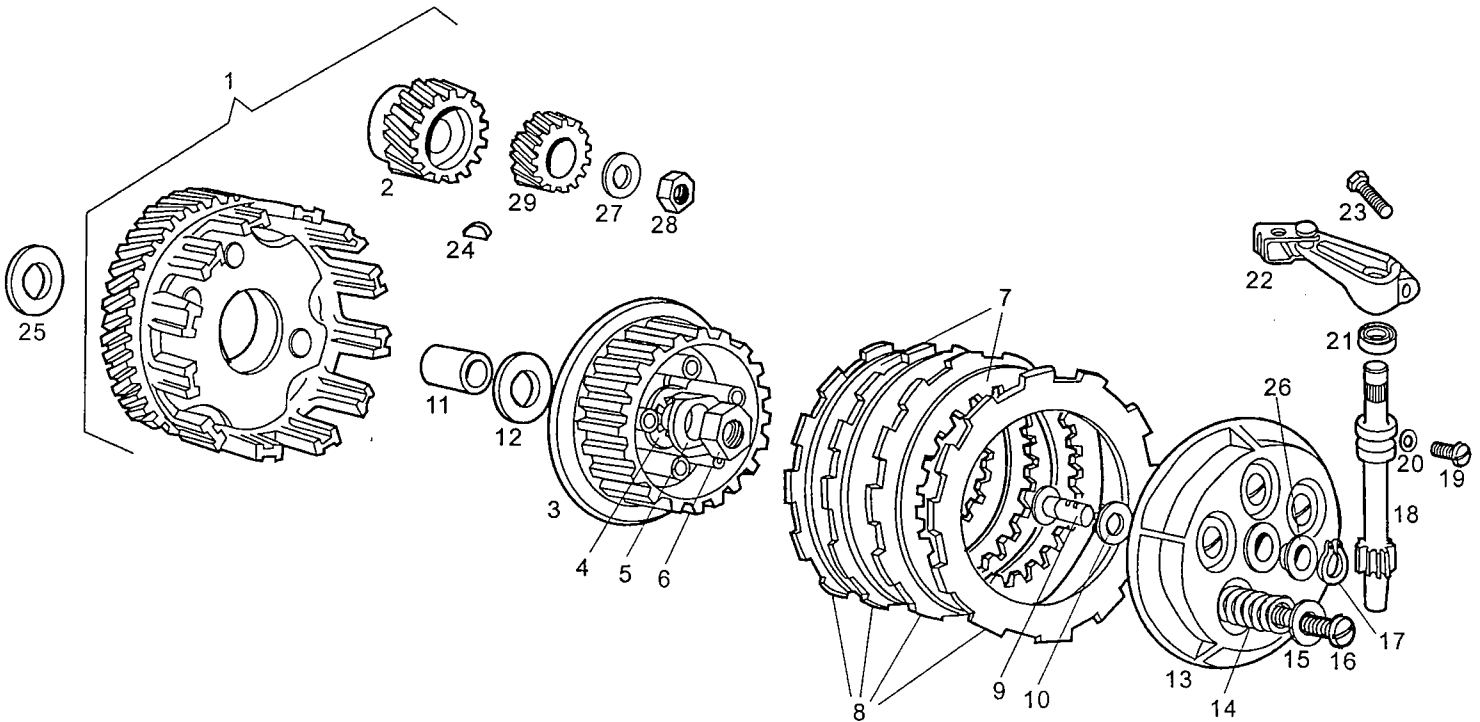

Figr.	Vers.	KOD. COD.	BEZEICHNUNG DESIGNATION	NAME	MOD.	Nr. Rahmen N.° Cadre Frame Nr.
12A		00D02600552	SCHEIBE RONDELLA ATTRITO CAMPANA	RONDELLE ETOILEE WASHER, SPLINED	123456789AB CDEFGHIJKL	
13A		00H02610181	KUPPLUNGS-VERSCHLUSSDECKEL COPERCHIO CHIUSURA FRIZIONE 5	PLATEAU EXTERIEUR D,EMBAYAGE OUTER CLUTCH PLATE	123 DEFGHI	
13B		00H02600181	KUPPLUNGS-VERSCHLUSSDECKEL COPERCHIO CHIUSURA FRIZIONE G	PLATEAU EXTERIEUR D,EMBAYAGE OUTER CLUTCH PLATE	456789AB C JKL	
14A		00H02600211	STELLFEDER MOLLA REGOLAZIONE FRIZIONE 74	RESSORT REGLAGE CLUTCH SPRING	123456789AB CDEFGHIJKL	
15A		00D02600631	SCHEIBE RONDELLA FERMO MOLLA FRIZIONE	ROND.BUTEE RESSORT EMBRAYA.4-6 CLUTCH SPRING STOP WASHER	123456789AB CDEFGHIJKL	
16A		00012053500	SCHRAUBE VITE TONDO CROCE.5M80X35.DIN7	VIS 5M80X35 SCREW M5X35	123456789AB CDEFGHIJKL	
17A		00000047110	SEEGERRING ANELLO SICUREZZA ASSI D10 DIN	CIRCLIP POUR AXE D10 CIRCLIP, BRAKE SHOE RETENTION	123456789AB CDEFGHIJKL	
18A		00H02610311	KUPPLUNGSACHSE ASSE DISINNESCO FRIZIONE 74CC	AXE CLUTCH SHAFT	123456789AB CDEFGHIJKL	
19A		00H02600341	BEF.- SCHRAUBE VITE FISSAGGIO DISINNESCO FRI	VIS SHAFT FIXING BOLT	123456789AB CDEFGHIJKL	
20A		00H03800441	SCHEIBE RONDELLA VITE SVUOTAMENTO ACQ	RONDELLE WASHER	123456789AB CDEFGHIJKL	
21A		00002027280	SIMMERRING RICHIAMO ASSE COMANDO SELETTO	JOINT ANTI-FUITE OIL SEAL, SELECTOR SHAFT	123456789AB CDEFGHIJKL	
22A		00H02600321	KUPPLUNGSHEBEL SUBCOMPLESSO LEVA DISINNESCO	VIS HELICOIDALE AVEC LEVIER CLUTCH LEVER	123456789AB CDEFGHIJKL	
23A		00G05001061	BEF.-SCHRAUBE VERGASER-ANSAUGS VITE ATTACO CARBURATORRE	BOUL SERRAGE BUSE CARBUR.H.(6X INLET MANIFOLD SECURING SCREW	123456789AB CDEFGHIJKL