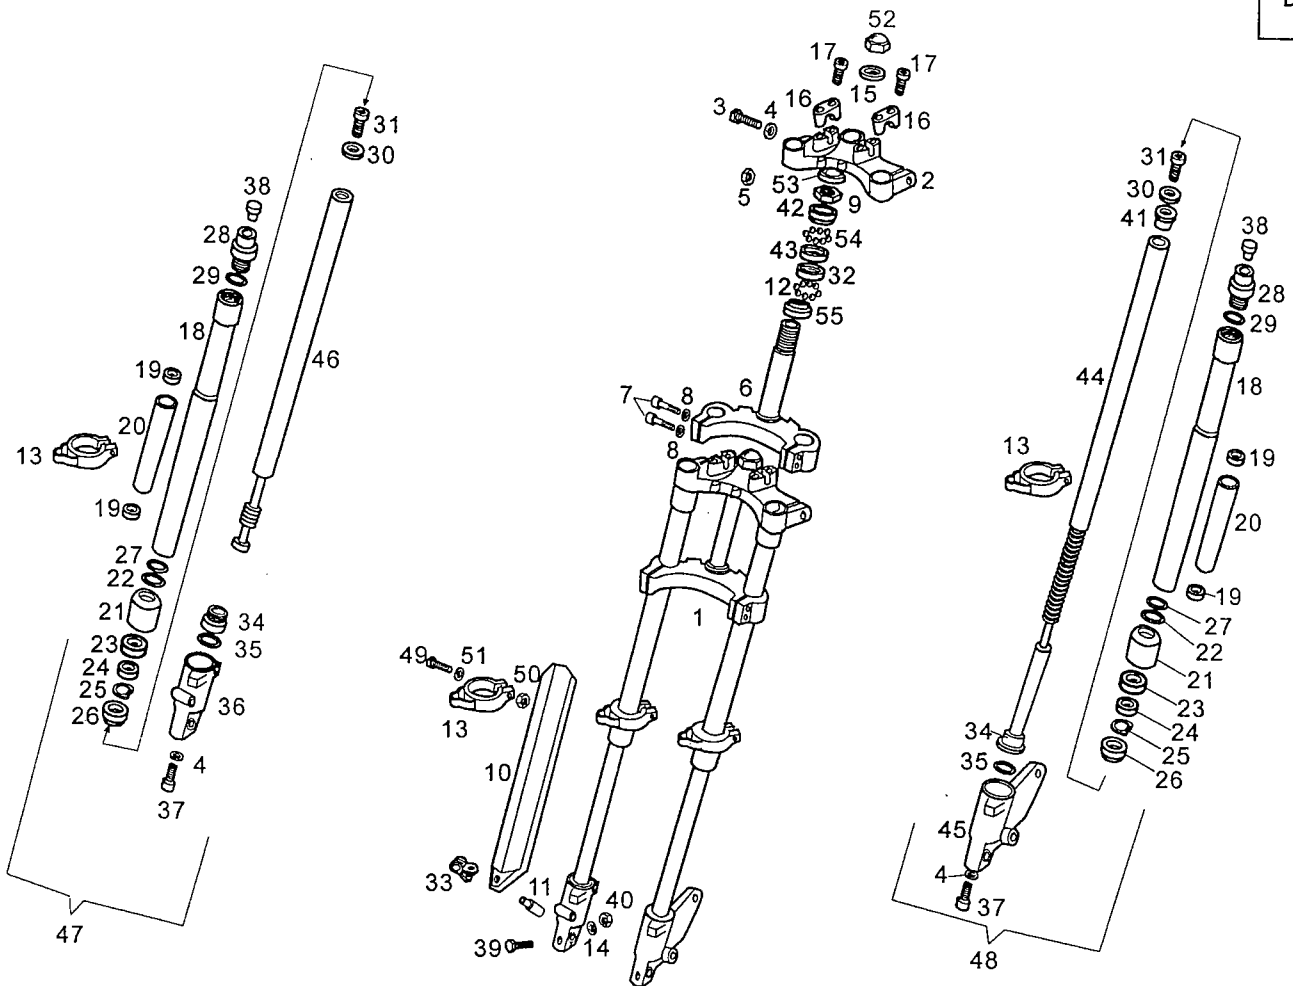

Figr.	Vers.	KOD. COD.	BEZEICHNUNG DESIGNATION	NAME	MOD.	Nr. Rahmen N.° Cadre Frame Nr.
37A		00000004825	INBUSSCHRAUBE 8M125X25 VITE TESTA ALLEN 8M125X25.D-	VIS TETE ALLEN 8M125X25 HEX.SOCKET-HEAD SCREW 8M125X2	123456789AB CDEFGHIJKL	
38A		00H02001541	DECKEL TAPPO GAMBA FORCELLA SENDA	BOULON BOUCHON JAMBRE FOURCHE BOLT PLUG RIGHT FORK LEG	123456789AB CDEFGHIJKL	
39A		00000002850	BOLZEN VITE T/ESAG. 8M125X50.DIN-931	BOULON TETE HEX. 8M125X50 D931 HEX.HEAD SCREW 8M125X50 D931	123456789AB CDEFGHIJKL	
40A		00023108000	MUTTER SELBSTS DADO AUTOBLOCCANTE 8M125.D-98	ECROU INDESSERABLE 8M125.DIN98 SELF-LOCKING NUT M8	123456789AB CDEFGHIJKL	
41A		00H00200581	FUHRUNG F.GABELFEDER R-GUIDA MOLLA FORCELLA SENDA	GUIDE RESSORT FOURCHE SPRING FORK GUIDE	123456789AB CDEFGHIJKL	
42A		00003102070	KONUS SCODELLINO DIREZIONE INTERIOR	CUVETTE DE DIRECTION INF. LOWERBALL BEARING RACE	123456789AB CDEFGHIJKL	
43A		00H00200061	KONUS F.LENKUNG SENDA SCODELLINO STERZO GUIDA ESTER	CUVETTE DIRECT.GUIDE EXTER.SE OUTER STEM BEARING RACE	123456789AB CDEFGHIJKL	
44A		00H00202191	HAUPTROHR TUBO PRINCIPALE SENDA	TUBE DE FOURCHE FORK TUBE, UPPER	123456789AB CDEFGHIJKL	
44A	01	00H06205191	HAUPTROHR TUBO PRINCIPALE SENDA	TUBE DE FOURCHE FORK TUBE, UPPER	123456789AB CDEFGHIJKL	
45A		00H02001821	LINKE GABELKAPPE R-PUNTALE SINISTRO FORCELLA	BOUT GAUCHE FOURCHE LEFT FORK CAP	123456789AB CDEFGHIJKL	
45A	01	00H02005821	LINKE GABELKAPPE R-PUNTALE SINISTRO FORCELLA	BOUT GAUCHE FOURCHE LEFT FORK CAP	123456789AB CDEFGHIJKL	
46A		00H02000871	LENKSTANGE R-COMPLESSO ASTA DESTRA SENDA	TUBE DE FOURCHE DROITE MAIN TUBE RIGHT	123456789AB CDEFGHIJKL	
46A	01	00H02001871	LENKSTANGE R-COMPLESSO ASTA DESTRA SENDA	TUBE DE FOURCHE DROITE MAIN TUBE RIGHT	123456789AB CDEFGHIJKL