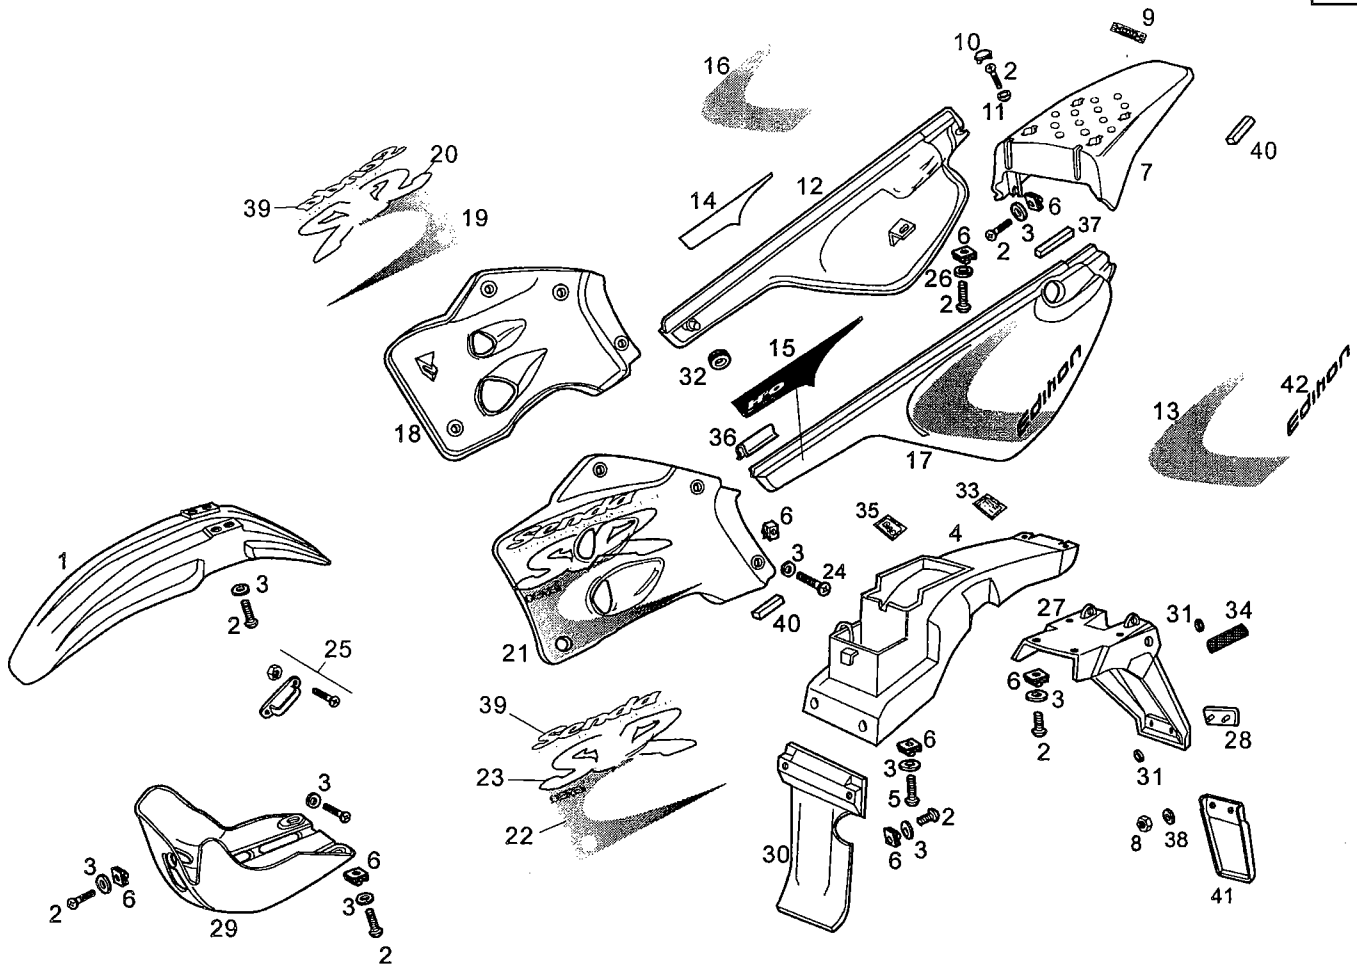

Figr.	Vers.	KOD. COD.	BEZEICHNUNG DESIGNATION	NAME	MOD.	Nr. Rahmen N.° Cadre Frame Nr.
15C		00H00513643	ABZIEHBILD LINKS DECALCO COPERC.LAT.SIN.	ADHESIF DECAL	2 5 8 B D G J	
16A		00H00508654	AUFKLEBER ADESIVO POS.COPERC.LAT.DES.	DECAL FLANC D. REAR SIDE COVER DECAL	3 6 9 E H K	
16B		00H00508655	AUFKLEBER ADESIVO POST.COP.LAT.DES.	DECAL FLANC D. REAR SIDE COVER DECAL	1 4 7 A C F I L	
16C		00H00508656	AUFKLEBER ADESIVO POST.COP.LAT.DES.	DECAL FLANC D. REAR SIDE COVER DECAL	2 5 8 B D G	
17A		00H00522701	SEITENDECKEL-LINKS SUBCOMP.COPERC.LAT.SIN.C/C	FLANC LAT.GAVEC DECAL LEFT HAND SIDE COVER	3 6 9 E H	
17B		00H00523701	SEITENDECKEL-LINKS SUBCOMP.COPERC.LAT.SIN.C/C	FLANC LAT.GAVEC DECAL LEFT HAND SIDE COVER	1 4 7 A F I	
17C		00H00524701	SEITENDECKEL-LINKS SUBCOMP.COP.LAT.SIN.C/C.	FLANC LAT.GAVEC DECAL LEFT HAND SIDE COVER	2 5 8 B J	
17E		00H00537701	SEITENDECKEL-LINKS SUBCOMP.COP.LAT.SIN.C/C.	FLANC LAT.GAVEC DECAL LEFT HAND SIDE COVER	3 6 K	
17F		00H00537702	SEITENDECKEL-LINKS SUBCOMP.COP.LAT.SIN.C/C.	FLANC LAT.GAVEC DECAL LEFT HAND SIDE COVER	L	
17G		00H00537703	SEITENDECKEL-LINKS SUBCOMP.COP.LAT.SIN.C/C.	FLANC LAT.GAVEC DECAL LEFT HAND SIDE COVER	D G J	
18A		00H04416801	SEITENTEIL SUBCOMP.COP.ANT.DES.C/C.	OUIE MOTEUR D. LOWER RIGHT-HAND ADORNMENT WI	E H K	
18B		00H04416802	SEITENTEIL SUBCOMP.COP.ANT.DES.	OUIE MOTEUR D. LOWER RIGHT-HAND ADORNMENT WI	1 4 7 A C F I L	
18C		00H04416803	SEITENTEIL SUBCOMP.COP.ANT.DES.C/C.	OUIE MOTEUR D. LOWER RIGHT-HAND ADORNMENT WI	2 5 8 B D G J