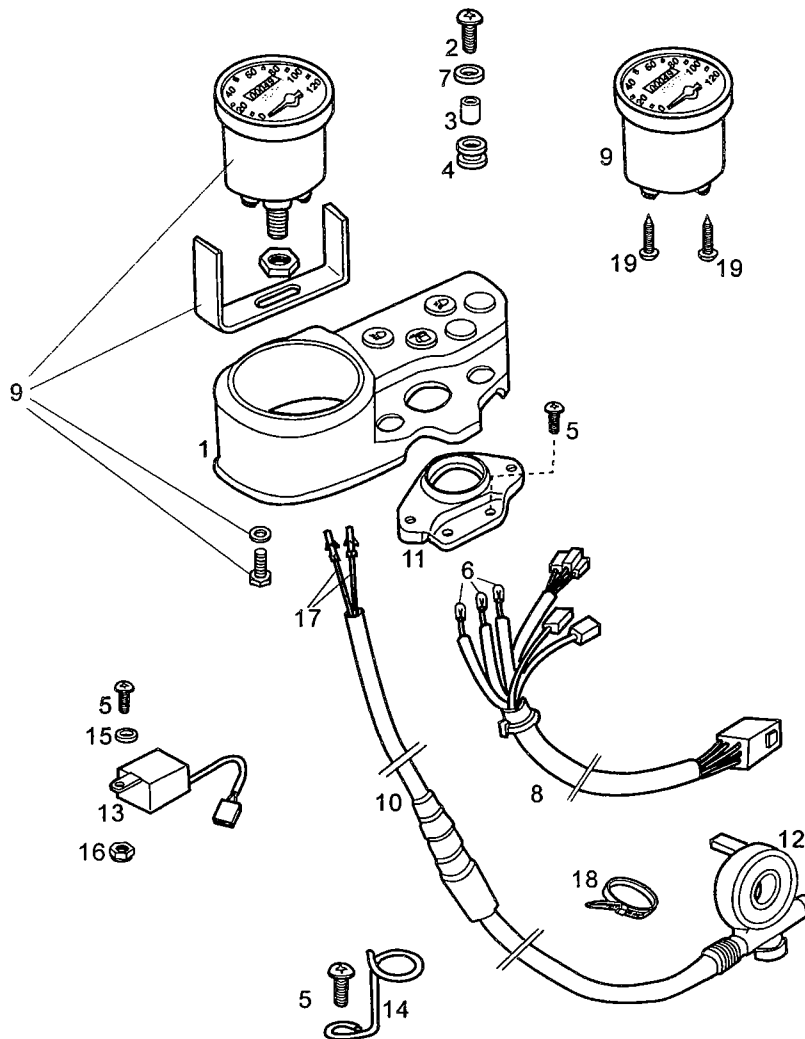

Figr.	Vers.	KOD. COD.	BEZEICHNUNG DESIGNATION	NAME	MOD.	Nr. Rahmen N.° Cadre Frame Nr.
01A		00H01606231	INSTRUMENTENHALTER COMP.SUPP.CRUSCOT.C/TEST.SD.R	BOITIER TABLEAU BORD DASH ASSY	123456789AB CDEFGHIJKL	
02A		00012151500	SCHRAUBE 5M80X16. VITE T/TON.CROCE 5M80X16.D798	VIS A TETE RONDE A FENTES CROI SCREW	123456789AB CDEFGHIJKL	
03A		00H01600911	BUCHSE GHIERA SILENT.FISS.CRUSCOT.FE	ENTRETOISE BUSHING	123456789AB CDEFGHIJKL	
04A		00D01500021	GUMMI PORTACAVI IST.PARAFANGO POST.	CAOUTCHOUC PASSE-CABLE GROMMET	123456789AB CDEFGHIJKL	
05A		00012061200	SCHRAUBE 6M100X12. VITE TONDO CROCE 6M100X12 NER	VIS A TETE RONDE A FENTES CROI SCREW M6X12	123456789AB CDEFGHIJKL	
06A		00E01600741	LAMPE 12V.1,2W. LAMPADA ILLUMINAZIONE SPECIAL	LAMPE BULB	123456789AB CDEFGHIJKL	
07A		00D02600631	SCHEIBE RONDELLA FERMO MOLLA FRIZIONE	ROND.BUTEE RESSORT EMBRAYA.4-6 CLUTCH SPRING STOP WASHER	123456789AB CDEFGHIJKL	
08A		00H04306651	KABEL BAUM COMP.ISTALL.CRUSCOT.SDA-R GER	FAISCEAU COMPTEUR DASH INSTALATION ASSY	123456789AB CDEFGHIJKL	
09A		00H01609011	TACHOMETER COMP.CONTACHILOM.	COMPTEUR KPH DASH ASSY	123456789AB CDEFGHIJKL	
10A		00H01601021	TACHOWELLE COMPLESSO CAVO-GUAINA CONTACH	ENSEMB.CABLE-GAINE COMPTEURKM CABLE, SPEEDOMETER DRIVE	123456789AB CDEFGHIJKL	
11A		00H01501831	ZUNDSCHLOSS-SCHUTZ PROTETTORE CHIUS.CONTATTO SEN	PROTEGE CONTACT.ALLUM. LOCK PROTECTOR CONTAIT	123456789AB CDEFGHIJKL	
12A		00H01605051	TACHOANTRIEB COMP.RINVIO	RENOVI DE ROUE DRIVE UNIT SPEEDOMETER	123456789AB CDEFGHIJKL	
13A		00H05700481	ZEITSCHALTER COMPLESSO TEMPORIZZATORE CHEC	FAISCEAU COMPTEUR TIMER CHECK INDICATOR ASSEMBL	123456789AB CDEFGHI