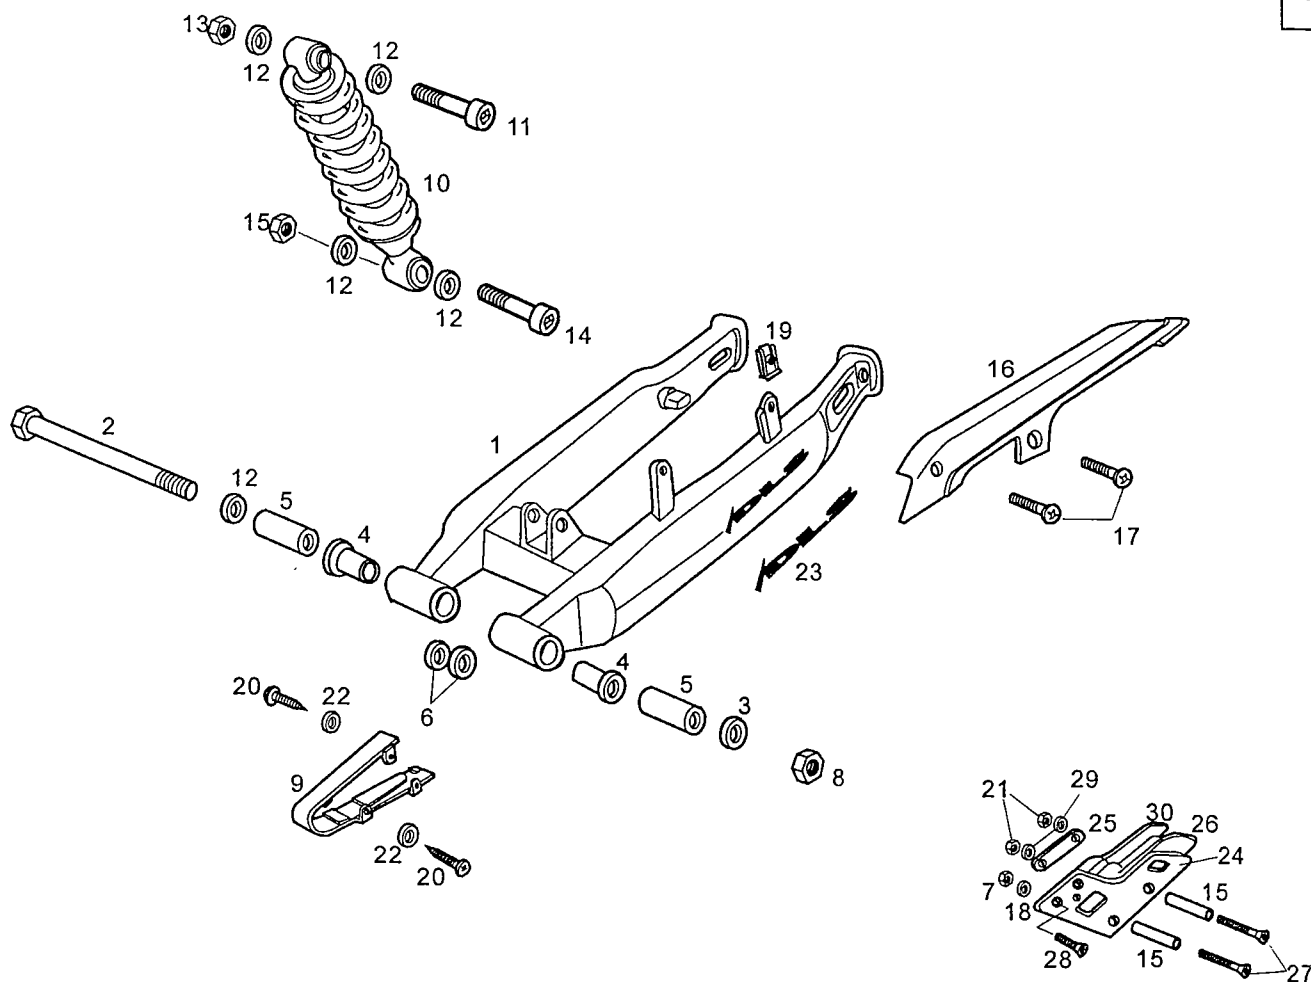

Figr.	Vers.	KOD. COD.	BEZEICHNUNG DESIGNATION	NAME	MOD.	Nr. Rahmen N.° Cadre Frame Nr.
13A		00023112000	MUTTER SELBSTS 12M175 DADO AUTOBLOCCANTE 12M175.D-9	ECROU INDESSERABLE12M175 SELF-LOCKING NUT 12M175	123456789AB CDEFGHIJKL	
14A		00D01520411	SCHRAUBE VITE ALLEN FISSAGGIO AMMORTIZ	BOULON ALLEN FIX. AMORTISSEUR SCREW ALLEN SHOCK ABSORB.MOUN	123456789AB CDEFGHIJKL	
15A		00H01801791	BUTCHSE CHIERA	ENTRETOISE BUSHING	123456789AB CDEFGHIJKL	
16A		00H01504181	KETTENSCHUTZ COPRICATENA SENDA-R	COUVRE CHAINE CHAIN COVER	123 DEFGHI	
16B		00H01505181	KETTENSCHUTZ COPRICATENA SENDA-95	COUVRE CHAINE CHAIN COVER	456789AB C JKL	
17A		00012161600	SCHRAUBE 6M100X16 D-7985 VITE TESTA CROCE NERA 6M100X	VIS T.CROIX NOIR 6M100X16 D-79 PHILIPS SCREW	123456789AB CDEFGHIJKL	
18A		00000031060	SCHEIBE D.6. RONDELLA PIATTA MECCANIZZATA	ROND.PLATE MECANISSE D6DIN125 MACHINED FLAT WASHER D6 DIN-1	123456789AB CDEFGHIJKL	
19A		00D01501371	SICHERUNGSMUTTER BEF. KETTENSCH DADO FISSAGGIO COPRICATENA .2	ECROU FIX. GARDE-CHAINE 213091 NUT	123456789AB CDEFGHIJKL	
20A		00011141300	SCHRAUBE VITE AUTOFILETTANTE TESTA CRO	BOULON SCREW, SELF TAPPING 4.8MM13	123456789AB CDEFGHIJKL	
21A		00000023051	MUTTER SELBSTS 5M80.DIN-982 DADO AUTOBOCCANTE 5M80 DIN-98	ECROU INDESSERRABLE 5M80 DIN-9 SELF-LOCKING NUT 5M80	123456789AB CDEFGHIJKL	
22A		00D02600631	SCHEIBE RONDELLA FERMO MOLLA FRIZIONE	ROND.BUTEE RESSORT EMBRAYA.4-6 CLUTCH SPRING STOP WASHER	123456789AB CDEFGHIJKL	
23A		00H00301331	ABZIEHBILD DECALCO DLS RIBALTABILE SENDA	ADHESIF DLS DECAL, DLS	123456789AB CDEFGHIJKL	
24A		00H01801721	HALTER KETTENFUHRUNG PIASTRA SINISTRA GUIDA CATENA	PLAQUE GAUCHE LF.CHAIN GUIDE PLATE	123456789AB CDEFGHIJKL