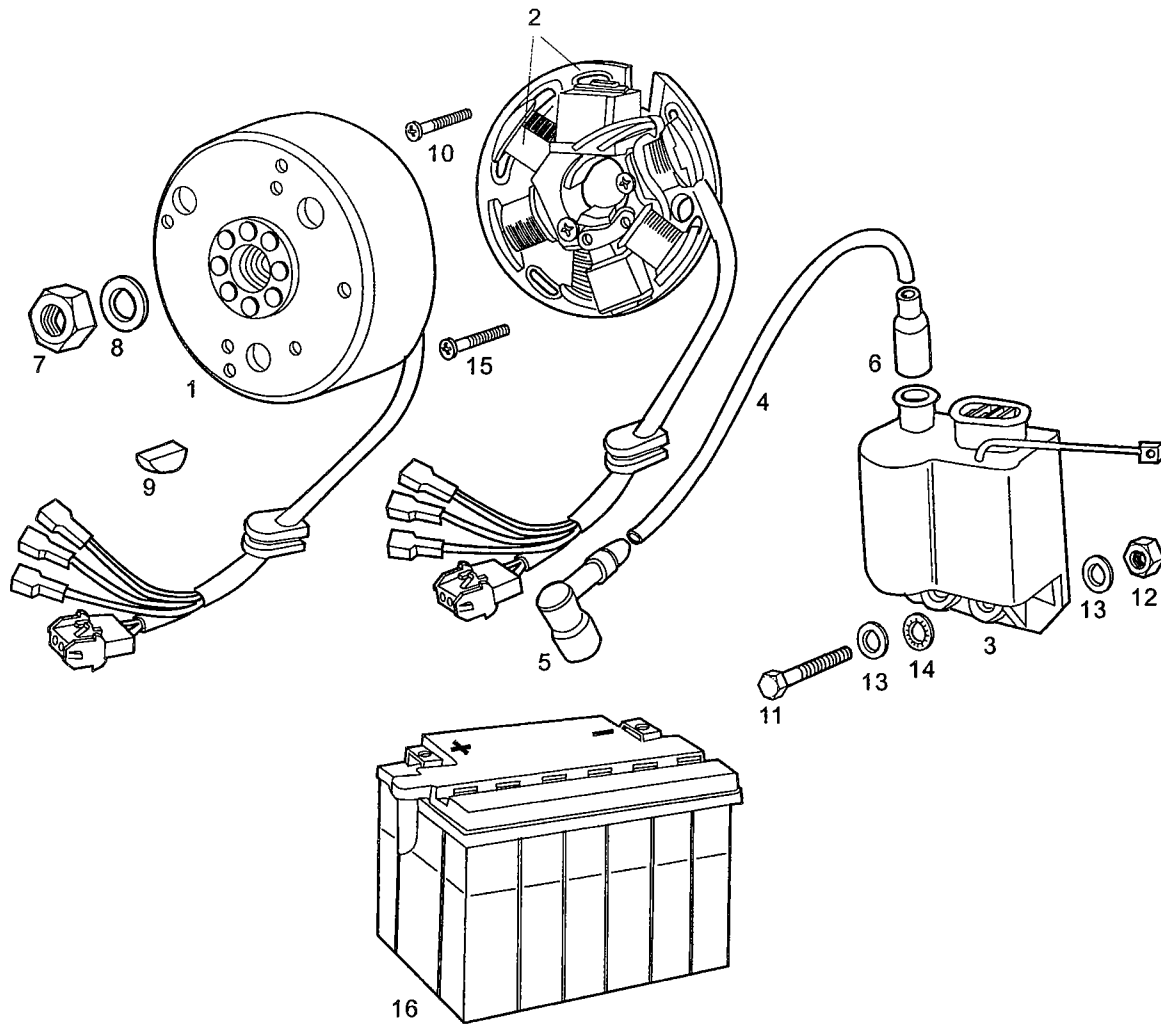

Figr.	Vers.	KOD. COD.	BEZEICHNUNG DESIGNATION	NAME	MOD.	Nr. Rahmen N.° Cadre Frame Nr.
04A		00F03310741	ZUNDSPULENKABEL CAVO BOBINA START.A.E.	CABLE CABLE COIL PRIMARY IGNITION	123456789AB CDEFGHIJKL	
05A		00G03301271	ZUNDKERZENSTECKER COMPLESSO PIPA CANDELA SCO-5	PIPE DE BOUGIE COVER, SPARK PLUG	123456789AB CDEFGHIJKL	
06A		00F03300731	KAPPE CAPPuccio CAVO BOBINA SCO-50.	CAPUCHON COIL CABLE RUBBER PROTECTOR	123456789AB CDEFGHIJKL	
07A		00H03300221	MUTTER DADO FISSAGGIO VOLANO MAGNETI	ECROU FIXE VOLANT NUT, MAGNETO ASSEMBLY	123456789AB CDEFGHIJKL	
08A		00F03300241	BEF.- SCHEIBE RONDELLA FISSAGGIO VOLANO MA	RONDELLE WASHER, FLYWHEEL 10MM	123456789AB CDEFGHIJKL	
09A		00003133230	KEIL SPINA VOLANO MAGNETICO .PREC	CLAVETTE VOLANT MAGNETIQUE KEY, FLYWHEEL	123456789AB CDEFGHIJKL	
10A		00003133260	SCHRAUBE VITE FISSAGGIO VOLANO MAGNETI	VIS FIX VOLANT SCREW, STATOR PLATE	123456789AB CDEFGHIJKL	
11A		00000002515	SCHRAUBE VITE TESTA ESAGONALE 5M80X16	BOULON TETE HEX.5M80X15 HEX.HEAD SCREW 5M80X15	123456789AB CDEFGHIJKL	
12A		00000021050	MUTTER M5 DADO ESAGONALE 5M80 DIN-	ECROU HEXAGONAL 5M80 HEXAGON NUT 5M80	123456789AB CDEFGHIJKL	
13A		00000031050	SCHEIBE D.5. DIN125 RONDELLA PIATTA MECCANIZZATA	ROND.PLATE MECANISEE D.5.DIN12 MACHINED FLAT WASHER D5	123456789AB CDEFGHIJKL	
14A		00000034050	SCHEIBE RONDELLA STELLA INTERIORE D5-	RONDELLE INT.DIN6797 INNER WASHER DIN6797	123456789AB CDEFGHIJKL	
15A		00000012420	SCHRAUBE VITE TONDO CROCE 4M70X20 D79	VIS T.RON.CROIX 4M70X20 D7985N ROUNDHEAD PHILIPS SCREW 4MM-	123456789AB CDEFGHIJKL	
16A		00G03301401	BATTERIE.12V. 4AH. BATTERIA 12V. 4 AO STARTER AV	BATTERIE.12V. 4AH. START.A.EL. BATTERY 12V.4AH.	123456789AB