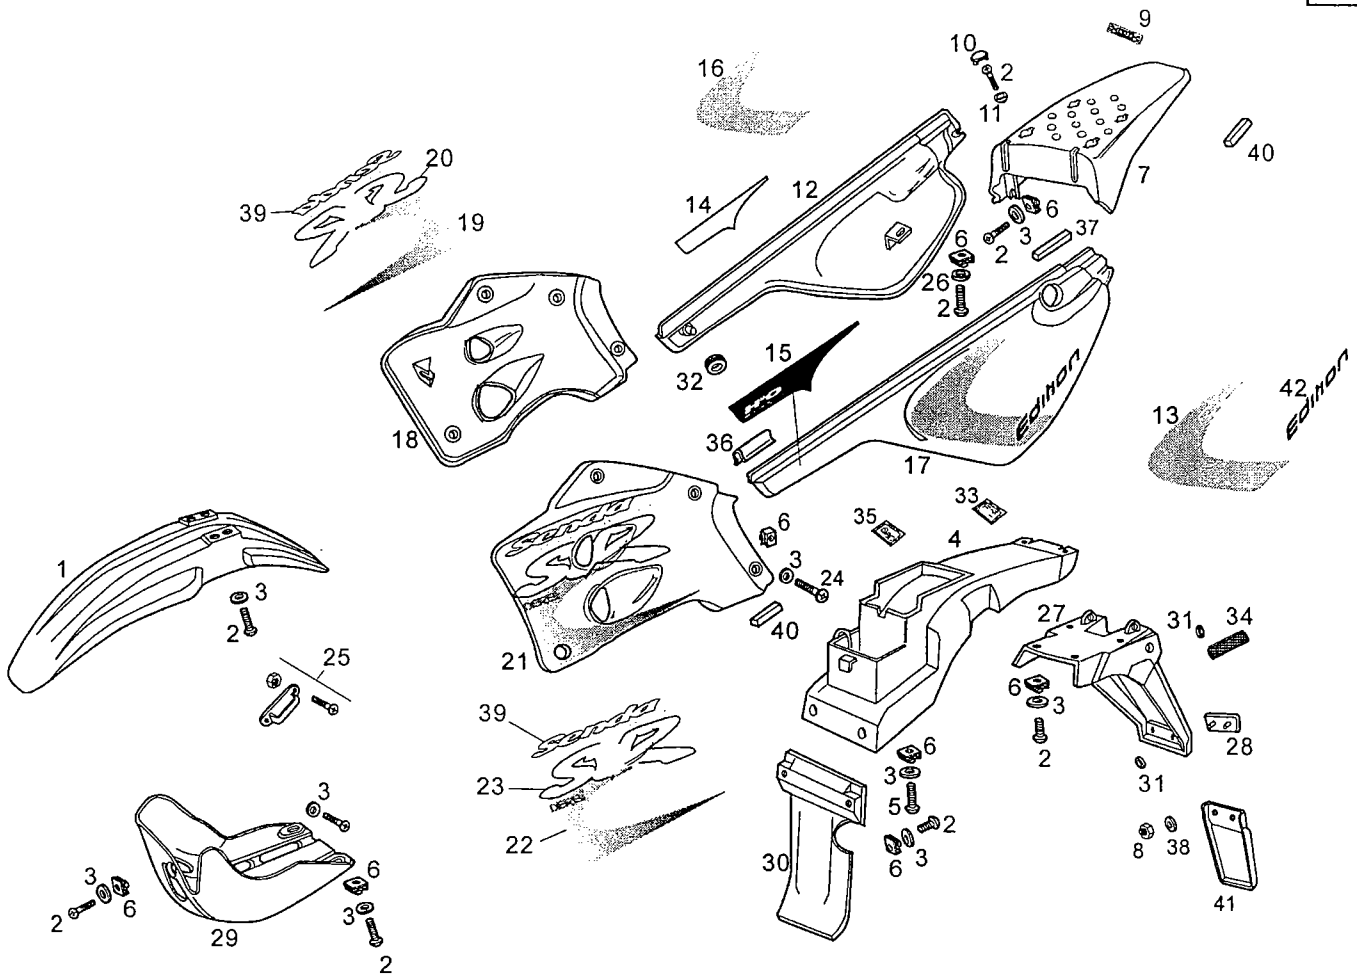

Figr.	Vers.	KOD. COD.	BEZEICHNUNG DESIGNATION	NAME	MOD.	Nr. Rahmen N.° Cadre Frame Nr.
39F		00H04904513	AFKLEVER ADESIVO DESTRO	ADHESIF DECAL RIGHT	3 6 9 C F I L	
40A		00H06300771	AUFKLEVER FERMO INF.COPERC.ANT.SENDA R	ARRETSSILENTBLOC STOP	123456789AB CDEFGHIJKL	
41A		00H00702341	ZUBEHOR KOTFLUGEL HINTEN SUPPLEMENTO PARAFANGO POSTERI	SUPL.GARDE BOUE AR. SUPPLEM.REAR FENDER	123 DEFGHI	
42A		00H00501231	AUFKLEBER EDITION ADESIVO SINISTRO	ADHESIF DECAL LEFT		JKL