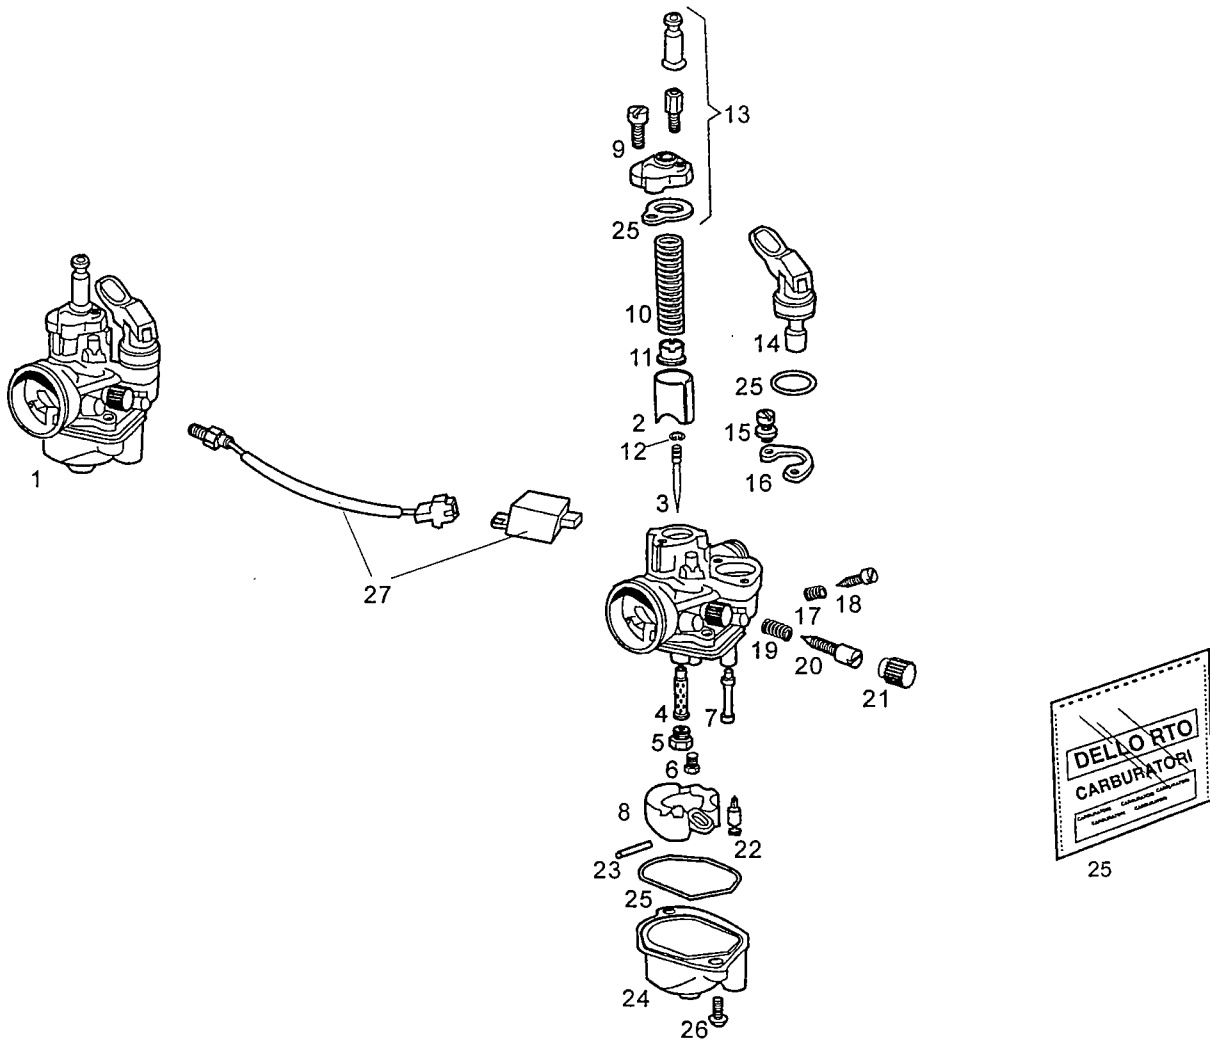

Figr.	Vers.	KOD. COD.	BEZEICHNUNG DESIGNATION	NAME	MOD.	Nr. Rahmen N.° Cadre Frame Nr.
01A		00H03208011	VERGASER KOMPL. COMP.CARBURATORE SENDA-R AUST	ENSEMBLE CARBURATEUR CARBURETOR	123 DEFGHI	
01B		00H03212011	VERGASER KOMPL. COMP.CARBURATORE SENDA-R AUST	ENSEMBLE CARBURATEUR CARBURETOR	456	
01C		00H03209011	VERGASER KOMPL. COMPLESSO CARBURATORE SENDA B	ENSEMBLE CARBURATEUR CARBURETOR	789 JKL	
01D		00H03211011	VERGASER KOMPL. COMPLESSO CARBURATORE SENDA B	ENSEMBLE CARBURATEUR CARBURETOR	C AB	
02A		00F03201211	GASSCHIEBER 40 R.14230X54 PARATOIA BENZ.40 R.14230X54	R-VANNE A ESS.40 R. 14230X54 THROTTLE VALVE SLIDER	123 DEFGHI	
02B		00H03201211	GASSCHIEBER R-VALVOLA GAS D.30	BOISSEAU SLIDE	456789AB C JKL	
03A		00G03201431	DUESENNADEL VAM.AUS.40K/H R-SPILLO SPRUZZATORE VAMOS AU	R-AIGUILLE PULVERZ.VAM.AU.40K/ NEEDLE	123456789 DEFGHIJKL	
03B		00H03202431	DUESENNADELUSE POLVERIZZATORE	AIGUILLE PULVERIZ. NEEDLE	C AB	
04A		00H03204421	ZERSTAUBERDUSE GA208 POLVERIZZATORE SENDA R/AUST.	PULVERISATEUR GA208 NEEDLE,JET GA208	123 CDEFGHI	AB
04B		00F03200421	ZERSTAUBERDUSE GA210 R-SPRUZZATORE SENDA-R	PULVERISATEUR GA210 NEEDLE,JET GA210	456	
04C		00H03203421	ZERSTAUBERDUSE GA211 POLVERIZZATORE GA 211	PULVERISATEUR NEEDLE, JET	789 JKL	
05A		00H03206031	HAUPT DUSE 60 R-GETTO MASSIMO.60 SENDA RAUT	GICLEUR PRINCIPAL 60 MAIN JET 60	123 CDEFGHIJKL	789AB
05B		00H03207031	HAUPT DUSE 65 R-GETTO MASSIMO.65	GICLEUR PRINCIPAL 65 MAIN JET 65	456