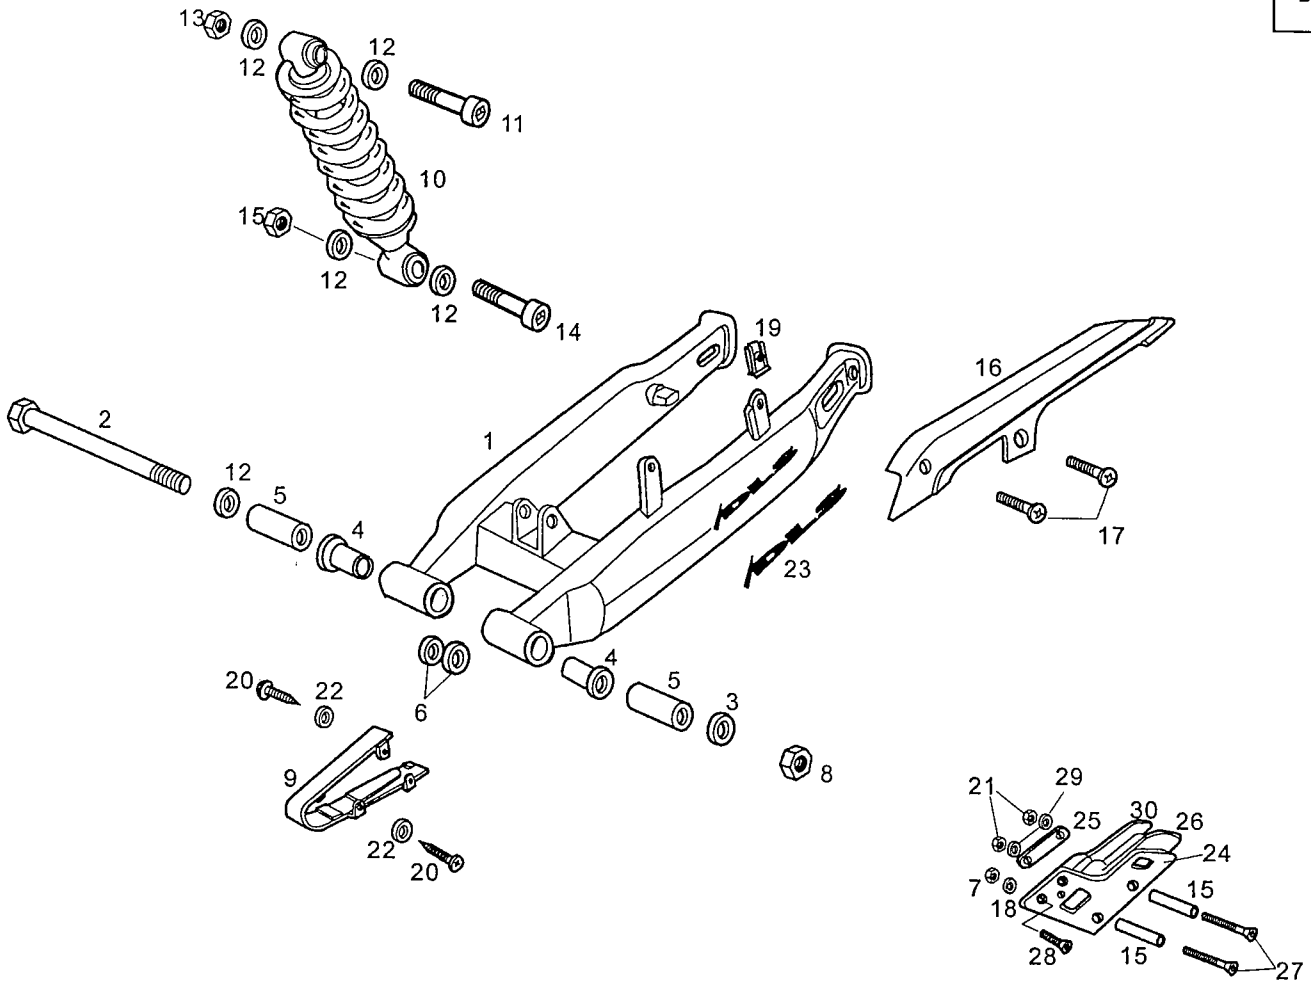

Figr.	Vers.	KOD. COD.	BEZEICHNUNG DESIGNATION	NAME	MOD.	Nr. Rahmen N.° Cadre Frame Nr.
01A		00H00304971	SCHWINGE R-SUBCOMPLESSO RIBALTABILE CO	BRAS OSCILLANT SWING ARM SUB-ASSY	123 DEFGHI	
01B		00H00303971	SCHWINGE R-SUBCOMPLESSO RIBALTABILE CO	BRAS OSCILLANT SWING ARM SUB-ASSY	456789AB C JKL	
02A		00002503410	HINTERRADACHSE SUBCOMPLESSO ASSE RIBALTABILE	AXE DE BRAS OSCILLANT SWING ARM SUB-ASSEMBLY	123456789AB CDEFGHIJKL	
03A		00003112320	SCHEIBE RADACHSE 12'25X20X2 RONDELLA ASSE RUOTA.12'25X20X	RONDELLE AXE ROUE 12'25X20X2. FRONT WHEEL AXLE WASHER	123456789AB CDEFGHIJKL	
04A		00002503230	BUCHSE GHIERA ASSE RIBALTABILE C-4	ENTRETOISE AXE BRAS OSCIL SWING ARM BUSHING	123456789AB CDEFGHIJKL	
05A		00H00301401	BUCHSE GHIERA ORECCHIA MOTORE SENDA	ENTRETOISE AXE BRAS OSCIL ENGINE BRACKET BUFFER BUSHING	123456789AB CDEFGHIJKL	
06A		00D01300191	SCHEIBE RONDELLA ASSE RUOTA POSTERIOR	RONDELLE D12,5X30X2MM WHEEL AXLE WASHER	123456789AB CDEFGHIJKL	
07A		00000023060	MUTTER 6M100 DADO EXAGONALE 6M100	ECROU HEXAGONAL 6M100 HEXAGON NUT 6M100	123456789AB CDEFGHIJKL	
08A		00000023120	MUTTER DADO AUTOBLOCANTE 12M150 DI	ECROU IDESSERABLE 12M150 SELF-LOCKING NUT 12M150	123456789AB CDEFGHIJKL	
09A		00H01803331	KETTEN-REIBPLATTE PIASTRA ATTRITO CATENA SENDA	PLAQUE GLISSEMENT CHAINE CHAIN FORCHIN PLATE/FLARGE	123456789AB CDEFGHIJKL	
10A		00H01503192	STOSSDAMPFER COMP.AMMORTIZZATORE SENDA R G	AMORTISSEUR SHOCK ABSORVER	123456789AB CDEFGHIJKL	
11A		00004115000	INBUSSCHRAUBE 12M175 VITE TESTA ALLEN 12M175X50.D-	VIS TETE ALLEN 12M175X50 HEX.SOCKET-HEAD SCREW	123456789AB CDEFGHIJKL	
12A		00003115420	SCHEIBE RONDELLA FISSAGGIO AMMORTIZZA	RONDELLE AMORTISSEUR SWING ARM LOCK WASHER	123456789AB CDEFGHIJKL