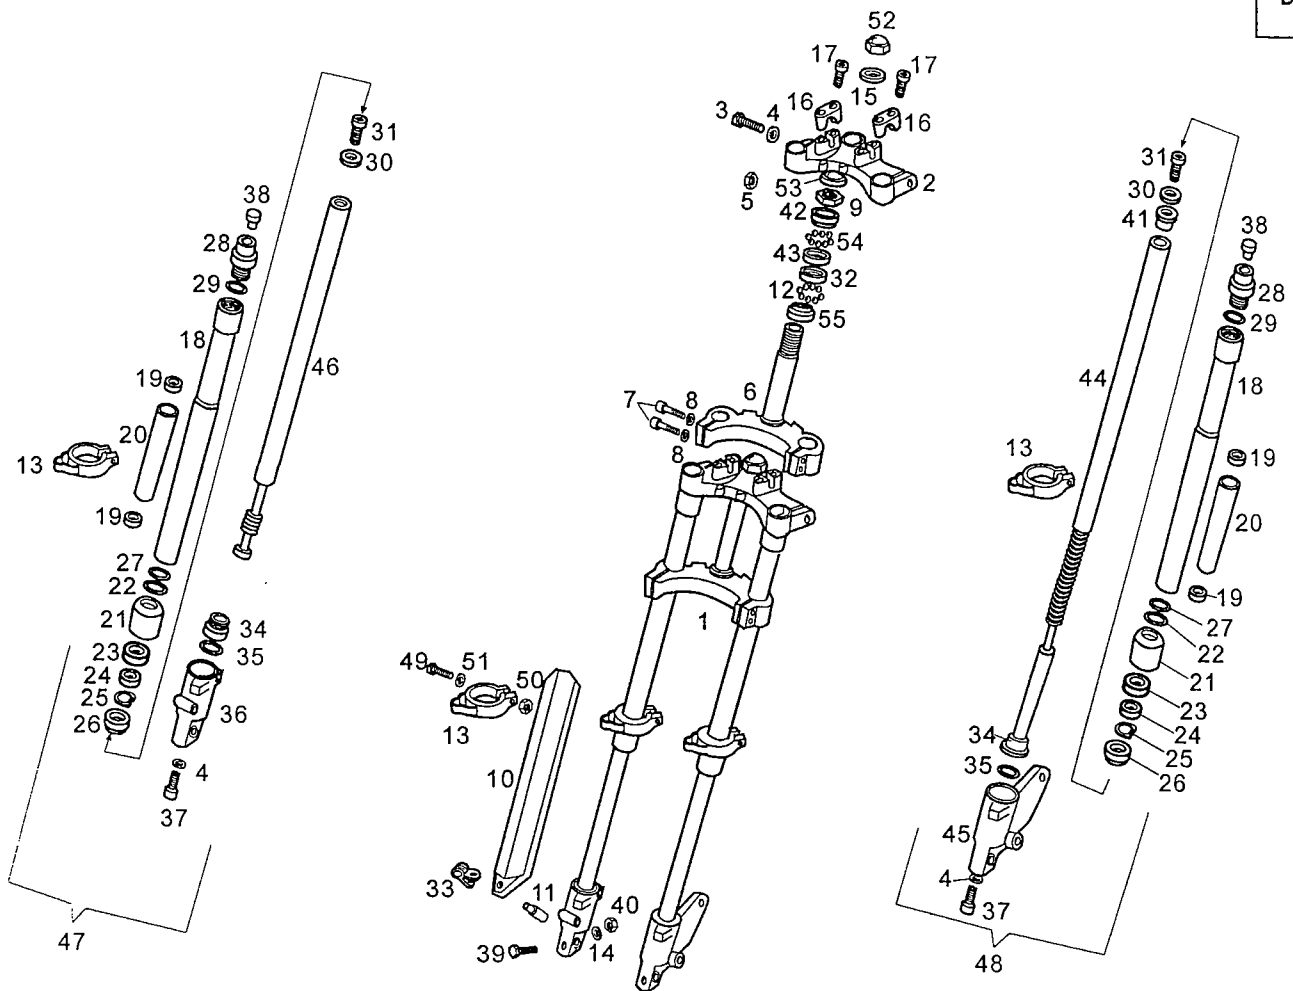

Figr.	Vers.	KOD. COD.	BEZEICHNUNG DESIGNATION	NAME	MOD.	Nr. Rahmen N.° Cadre Frame Nr.
25A		00H00200181	CIRCLIP F. DICHRING ANELLO RETENZIONE GIUNTO TENU	CIRCLIP SNAP RING	123456789AB CDEFGHIJKL	
26A		00H00200201	ZUBEHOR STAUBFANGER R-SUPPLEMENTO PARAPOLVERE FOR	SUPPLEMENT POUSSIERE FOURCHE SUPPLEMENT DUSTGUARD FORK	123456789AB CDEFGHIJKL	
27A		00H00201521	RING R-ANELLO TORICO PARAPOLVERE F	JOINT O RING	123456789AB CDEFGHIJKL	
28A		00H00202271	PFROPFEN F. GABELSCHENKEL TAPPO GAMBA FORCELLA SENDA R	BOUCHON FORK TUBE CAP	123456789AB CDEFGHIJKL	
29A		00H00200631	RING R-ANELLO TORICO TAPPO GAMBA F	JOINT O RING	123456789AB CDEFGHIJKL	
30A		00H00201601	AUFLAUFSCHEIBE R-RONDELLA FERMO MOLLA FORCEL	RONDELLE WASHER	123456789AB CDEFGHIJKL	
31A		00000004125	SCHRAUBE VITE TESTA ALLEN 10M150X25	VIS TETE ALLEN 10M150X25. HEX.SOCKET-HEAD SCREW10M150X2	123456789AB CDEFGHIJKL	
32A		00E02000651	LAGERSCHALE UNTEN F. LENKUNG SCODELLINO DIR.INF.SUP.SCOOT.	CUVETTE DIRECT. INF.SUP.SCOOTE LOWER/UPPER BALL BEARING RACE	123456789AB CDEFGHIJKL	
33A		00H02200591	HALTER F.BEF.BREMSSCHLAUCH SUBCOMPLESSO SOSTEGMO FISSAGG	SOUS-EN.SUP.GIX.TUYAU FREIN AV FRONT BRAKE TUBE SECURING BRA	123456789AB CDEFGHIJKL	
34A		00H00200571	PFROPFEN R-TAPPO INFERIORE TUBO PRINCI	BOUCHON INF.TUYEAU PRINCIPAL LOWER PLUG MAIN PIPE	123456789AB CDEFGHIJKL	
35A		00H00200441	RING PFROPFENSCHRAUBE R-ANELLO TORICO TAPPO INFERIO	JOINT O RING	123456789AB CDEFGHIJKL	
36A		00H02001831	GABELKAPPE R-PUNTALE DESTRA FORCELLA SEN	BOUT DROITE FOURCHE RIGHT FORK CAP	123456789AB CDEFGHIJKL	
36A	01	00H02004831	GABELKAPPE R-PUNTALE DESTRA FORCELLA SEN	BOUT DROITE FOURCHE RIGHT FORK CAP	123456789AB CDEFGHIJKL