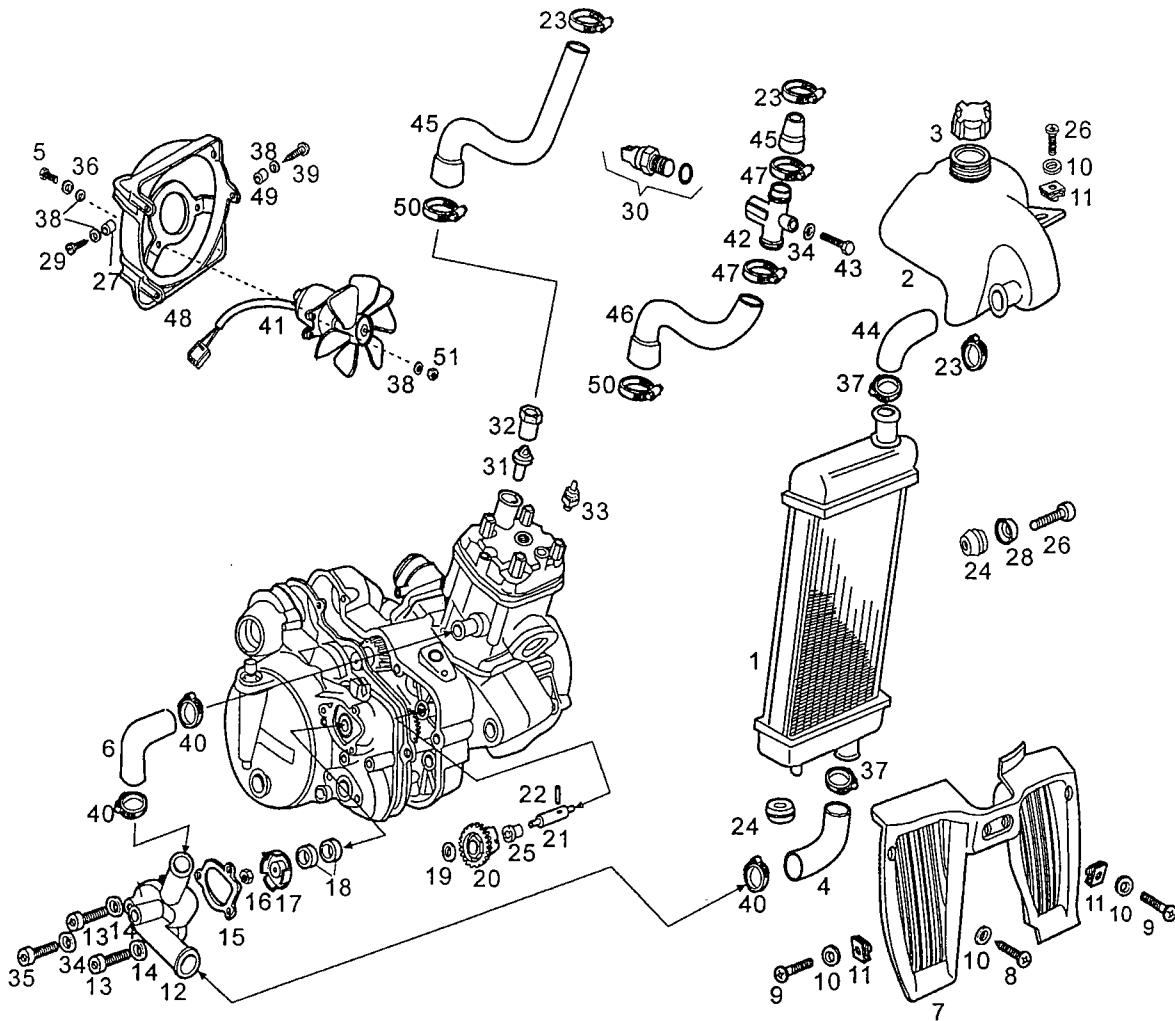

Figr. Vers.	KOD. COD.	BEZEICHNUNG DESIGNATION	NAME	MOD.	Nr. Rahmen N.° Cadre Frame Nr.
42A	00H03800731	BEF.-SCHELLE RACCORDO UNIONE TUBI REFRIGER	RACCORD COOLING PIPES UNION JOINT	123	DEFGHI
43A	00000002510	VENTILATOR VITE TESTA ESAGONALE .5M80X10	BOULON TETE HEX.5M80X10 HEXAGONAL HEAD SCREW 5M80X10	123	DEFGHI
44A	00H03801492	VERTEILERSTUCK TUBO	TUBE TUBE	456789AB CDEFGHIJKL	
45A	00H03800211	SCHRAUBE TUBO REFRIGERAZIONE RACCORDO-	TUBE COUPLING COOLING PIPE-RADIATO	123	DEFGHI
45B	00H03801021	KAHLMITTELSCHLAUCH BEHÜLTER TUBO REFRIGERAIONE RACORDO	TUBE COUPLING COOLING PIPE RADIATO	456789AB C JKL	
46A	00H03800051	WASSERSCHLAUCH TUBO TESTATA-RACCORDO TERMOCO	TUBE CYLINDER HEAD PIPE-TERMOCONTA	123	DEFGHI
47A	00H03801091	WASSERSCHLAUCH FLANGIA FISSAGGIO TUBO REFRIG	BRIDE COOLING PIPE-RADIATOR FASTENI	123	DEFGHI
48A	00H06800031	WASSERSCHLAUCH COPERCHIO ELETTOVENTOLA	CACHE VENTILATEUR RADIATOR-ELECTROVENTILATOR CO	123	DEFGHI
49A	00H06800071	BEF.-SCHELLE GHIERA SINISTRA FISSAGGIO COP	DOVILLE BUSHING LEFT ELECTROVENTILATO	123	DEFGHI
50A	00H03800451	VENTILATORABDCKUNG IT FASCETA	FR.COCOLLIER ING WATER FILLER	456789AB C JKL	
51A	00000023040	BUCHSE DADO AUTOBLOCCANTE 4M100	ECROU INDESSERABLE 4M100 SELF-LOCKING NUT 4M100	123	DEFGHI