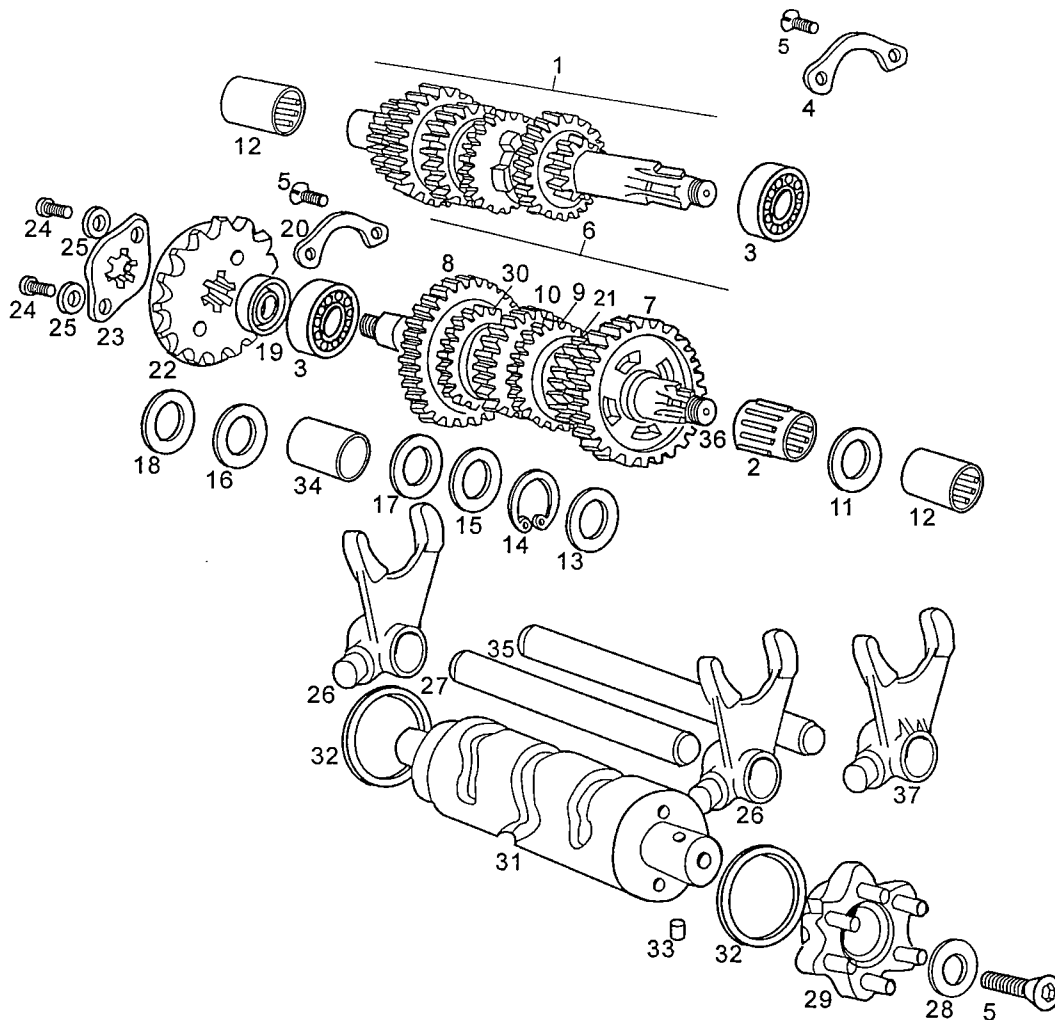

Figr.	Vers.	KOD. COD.	BEZEICHNUNG DESIGNATION	NAME	MOD.	Nr. Rahmen N.° Cadre Frame Nr.
01A		00H02801291	PRIMARACHSE SUBCOMPLESSO ASSE PRIMARIO SE	AXE PRIMAIRE COMPLET DRIVE SHAFT.	123456789AB CDEFGHIJKL	
02A		00D02820101	NADELLAGER CORONA RULLINI PIGNONE .2-1A.	ROULEMENT AIGUILLES NEEDLE BEARING	123456789AB CDEFGHIJKL	
03A		00059120300	KUGELLAGER 6203-C4.17.40.12-V. CUSCINETTO 6203-C4.17.40.12.	COUSSINET 6203-C4.17.40.12-V.E BEARING	123456789AB CDEFGHIJKL	
04A		00H02800901	KUGELLAGER PRIMRACHSE PIASTRINA CUSCINETTO ASSE PRI	BUTEE DE ROULEMENT PLATE POSITION BALL BEARINGS	123456789AB CDEFGHIJKL	
05A		00000013510	SCHRAUBE VITE TESTA SVASATA ALLEN 5M80	VIS TETE FENDEU ALLEN5M80X10 ALLEN COUNT HEAD SCR.5M80X10	123456789AB CDEFGHIJKL	
06A		00H02805131	SEKUNARACHSE COMPLESSO ASSE SECONDARIO SEN	AXE SECONDAIRE MONTE COMPLET OUTPUT SHAFT	123456789AB CDEFGHIJKL	
07A		00H02820211	RITZEL SEKUNARACHSE I PIGNONE SECONDARIO .I.Z-34.BI	PIGNON SECONDAIRE I OUTPUT GEAR 1ST	123456789AB CDEFGHIJKL	
08A		00H02801221	RITZEL SEKUNARACHSE II PIGNONE SECONDARIO II.Z-30 SE	PIGNON SECONDAIRE II SECONDARY GEAR	123456789AB CDEFGHIJKL	
09A		00H02810231	RITZEL SEKUNARACHSE III PIGNONE SECONDARIO .III.Z-27.	PIGNON 3 (ARBRE SEGONDAIRE) OUTPUT GEAR 3RD.	123456789AB CDEFGHIJKL	
10A		00H02801481	RITZEL SEKUNARACHSE IV PIGNONE SECONDARIO.IV.Z-24 SE	PIGNON SECONDAIRE IV SECONDARY GEAR	123456789AB CDEFGHIJKL	
11A		00H02800181	SCHEIBE RONDELLA ATTRITO PIGNONE PRIM	RONDELLE WASHER	123456789AB CDEFGHIJKL	
12A		00002028450	NADELLAGER GHIERA RULLINI ASSI I-II.HK-	CAGE A AIGUILLES NEEDLE BEARING, GEAR SHAFTS	123456789AB CDEFGHIJKL	
13A		00H02800251	SCHEIBE RONDELLA ATTRITO PIGNONE SECO	RONDELLE WASHER	123456789AB CDEFGHIJKL