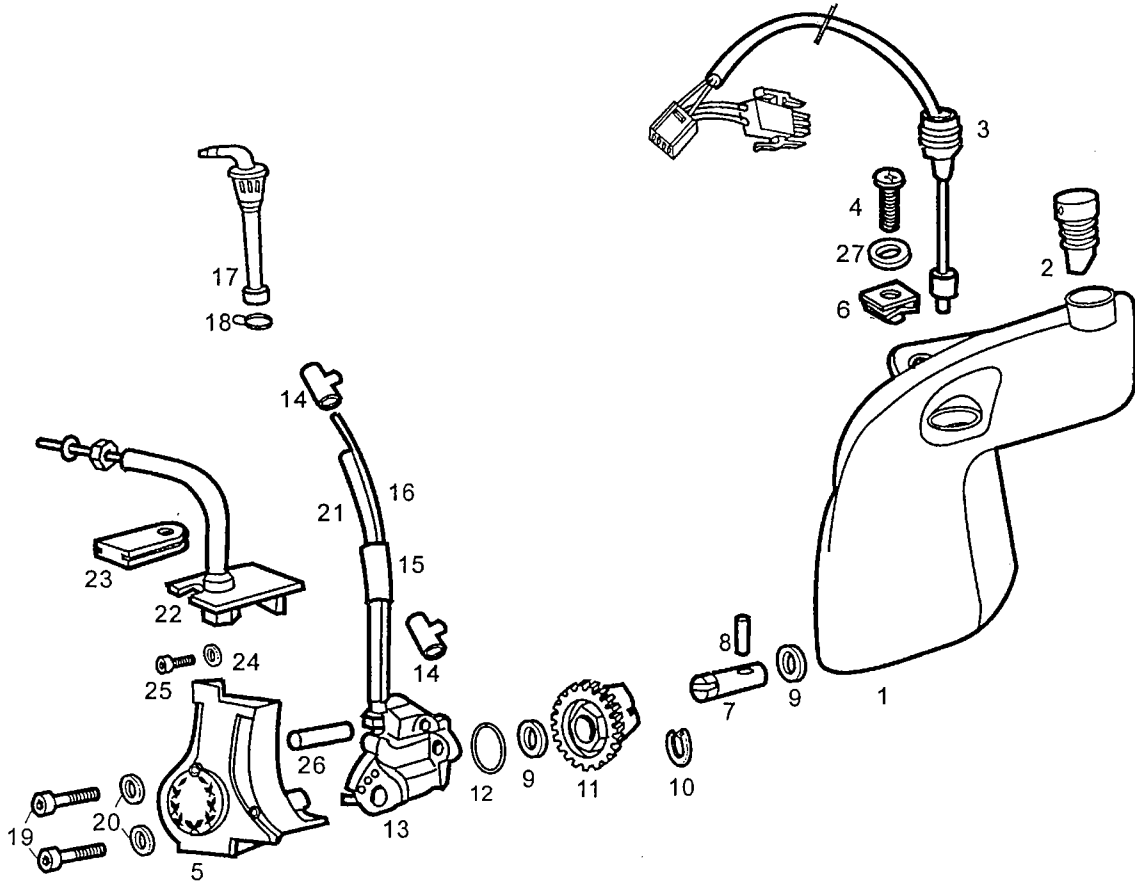

Figr.	Vers.	KOD. COD.	BEZEICHNUNG DESIGNATION	NAME	MOD.	Nr. Rahmen N.° Cadre Frame Nr.
23A		00H03700141	GUMMI PASSACAVI USCITA POMPA OLIO	CAOUTCHOUC RUBBER	123456789AB CDEFGHIJKL	
24A		00000031050	SCHEIBE D.5. DIN125 RONDELLA PIATTA MECCANIZZATA	ROND.PLATE MECANISEE D.5.DIN12 MACHINED FLAT WASHER D5	123456789AB CDEFGHIJKL	
25A		00000004510	SCHRAUBE VITE TESTA ALLEN 5M80X10 DIN-	VIS A TETE CREUSE 5M80X10 HEX.SOCKET-HEAD SCREW M5X10	123456789AB CDEFGHIJKL	
26A		00H03700341	BUCHSE GHIERA COPERCHIO POMPA OLIO 7	ENTRETOISE COUVERCLE DE POMPE BUSHING, COVER OIL PUMP	123456789AB CDEFGHIJKL	
27A		00H03701012	OLPUMPENDECKEL COPERCHIO POMPA OLIO SENDA-R	CARTER POMPE HUILE OIL PUMP COVER	123456789AB CDEFGHIJKL