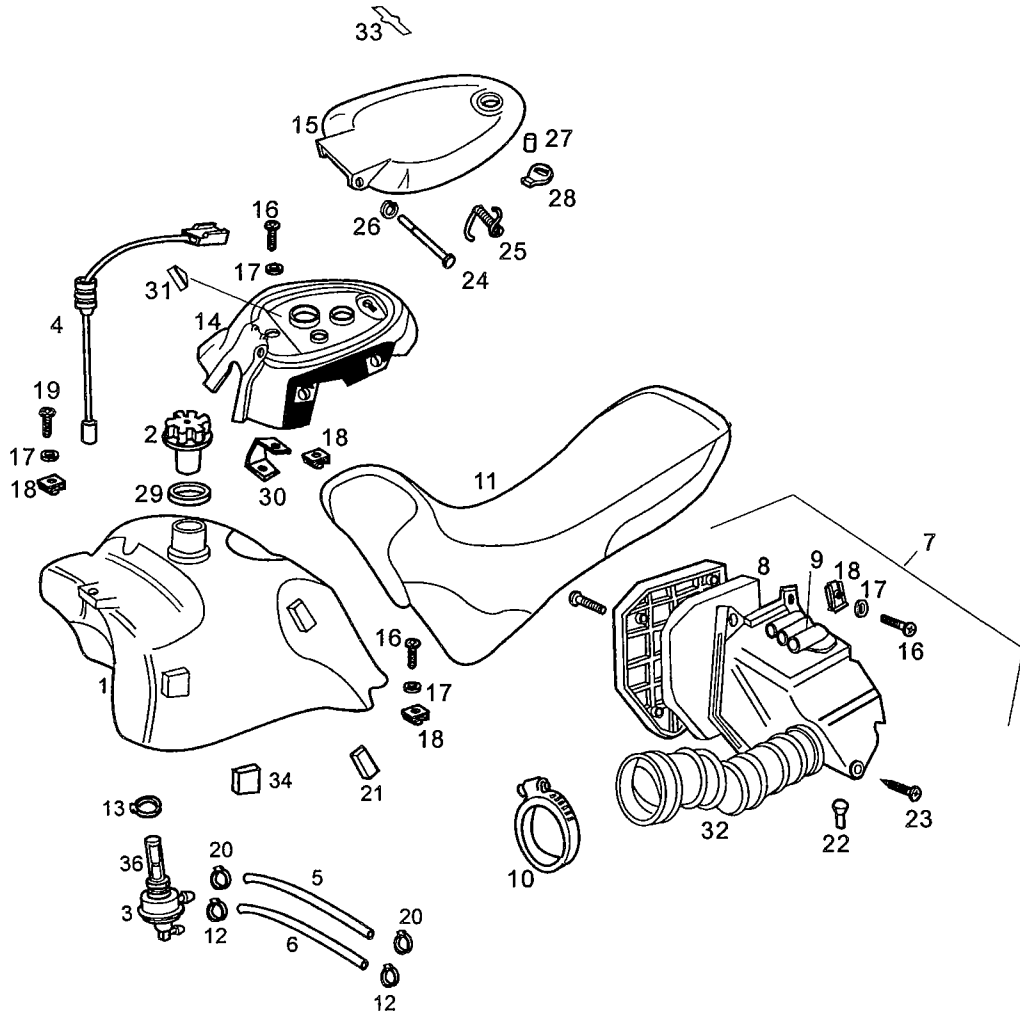

Figr. Vers.	KOD. COD.	BEZEICHNUNG DESIGNATION	NAME	MOD.	Nr. Rahmen N.° Cadre Frame Nr.
34A	00H03800571	ANSCHLAGGUMMI FERMO SERBATOIO BENZINA	BUTEE RESERVOIR ESSENCE FUEL TANK STOP END.	123456789AB CDEFGHIJKL	
35A	00G01500701	SCHRAUBE VITE FISS.COP.CASSA FIL.D.5X3	VIS FILTER CASING COVER, ATTACHME	123456789AB CDEFGHIJKL	
36A	00H00400371	ROHR TUBO	TUBE PIPE	123456789AB CDEFGHIJKL