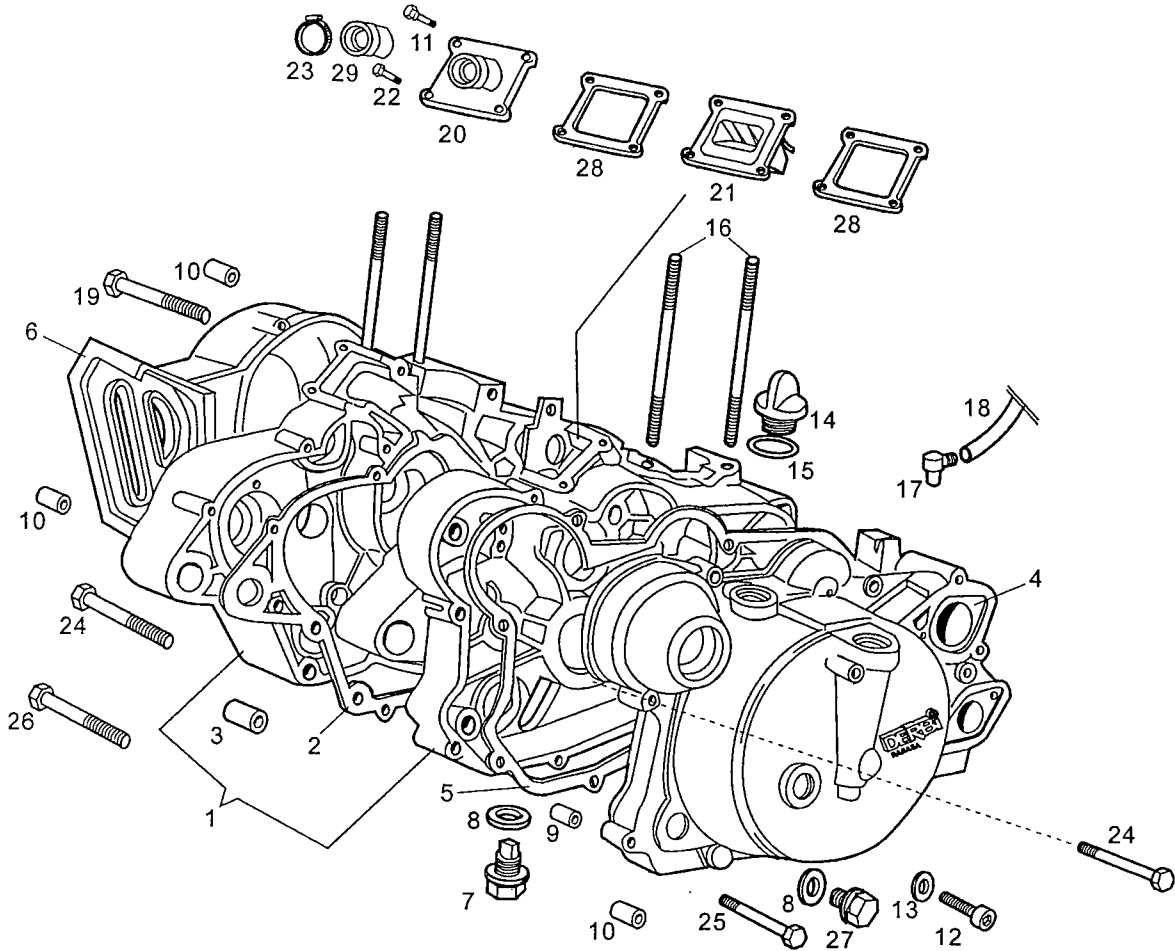

Figr.	Vers.	KOD. COD.	BEZEICHNUNG DESIGNATION	NAME	MOD.	Nr. Rahmen N.° Cadre Frame Nr.
25A		00G03001091	BEF.-SCHRAUBE MOTERGEHÄUSE(6X VITE FISSAGIO CARTER 6X35	BOULON SERRAGE CARTERS(6X35)H CRANKCASE SECURING SCREW	123456789AB CDEFGHIJKL	
26A		00H03000091	SCHRAUBE 6X50 VITE 6X50	VIS 6X50 SCREW 6X50	123456789AB CDEFGHIJKL	
27A		00A03000131	SCHRAUBE VITE SVUOTAMENTO OLIO	BOUCHON DE VIDANGE PLUG, DRAIN	123456789AB CDEFGHIJKL	
28A		00H02500811	DICHTUNG VENTILHALTER GUARNIZIONE SOSTEGNO VALVOLA	JOINT BTE.CLAPETS INLET VALVE GASKET	123456789AB CDEFGHIJKL	
29A		00H02501891	ANSAUGGUMMI GHIERA UNIONE BOC.CARB.SENDA	CONDUIT ADMISSION COMPLING SLEEVE INTAKE MANIFO	123 DEFGHI