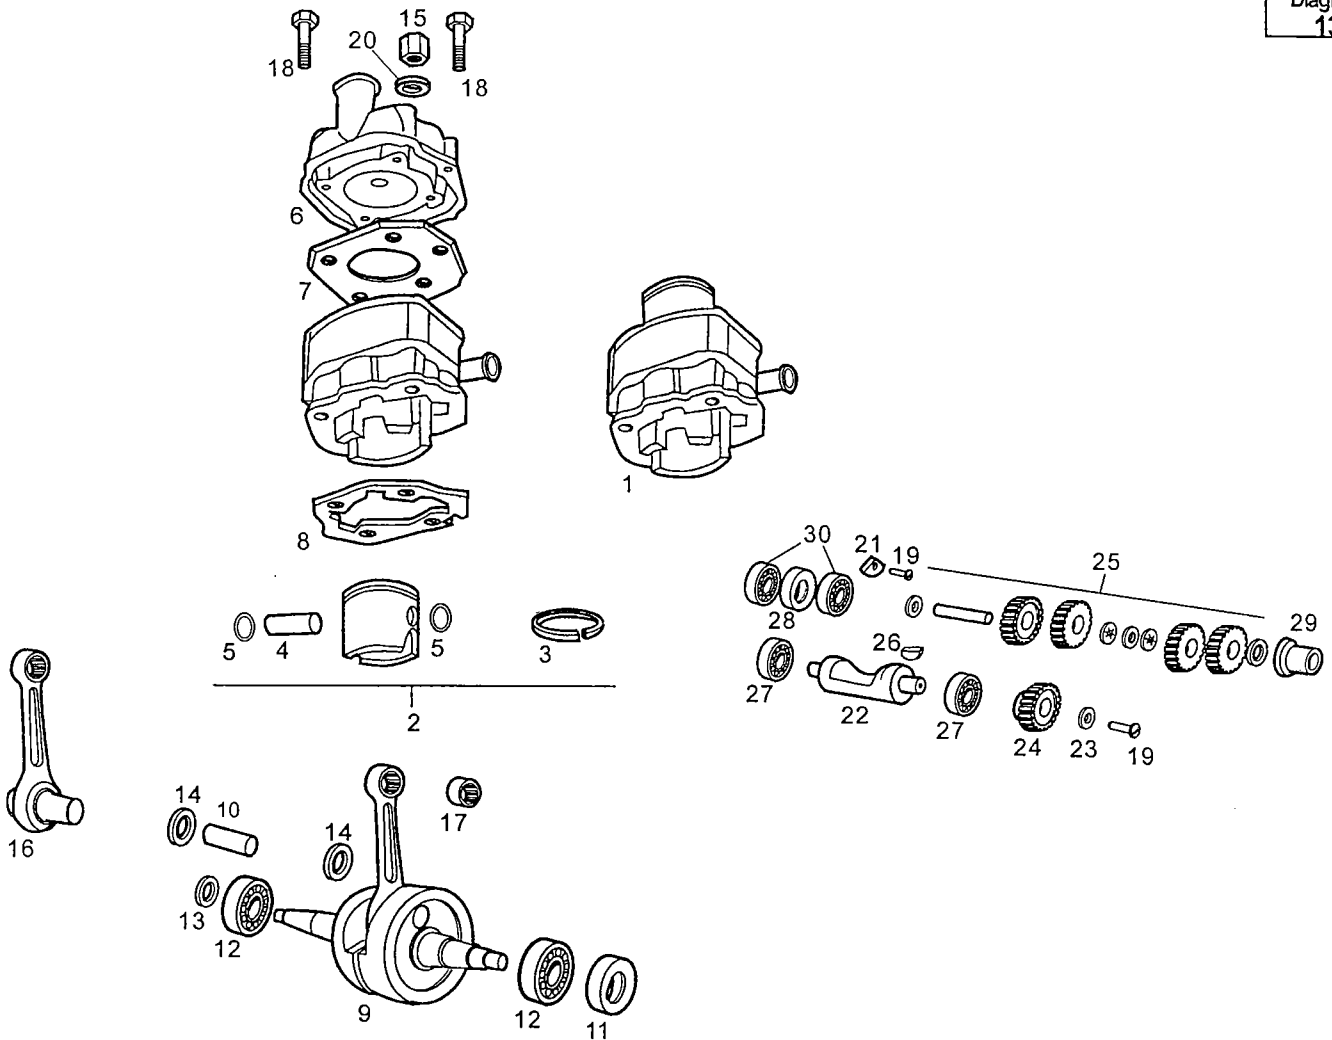

Figr.	Vers.	KOD. COD.	BEZEICHNUNG DESIGNATION	NAME	MOD.	Nr. Rahmen N.° Cadre Frame Nr.
09A		00H02500141	KURBELWELLE COMPLESSO ALBERO GOMITO-BIELL	VILEBREQUIN COMPLET CRANKSHAFT ASSY.COMP.	123 DEFGHI	
09B		00H02502141	KURBELWELLE COMPLESSO ALBERO GOMITO-BIELL	VILEBREQUIN COMPLET CRANK SHAFT ROD.	456789AB C JKL	
10A		00002025190	PLEUEL BOLZEN ASSE COLLO ALBERO GOMITO 16.4	AXE DE VILEBREQUIN CRANKSHAFT PIN	123456789AB CDEFGHIJKL	
11A		00H02500301	KURBELWELLEN-DICHTRING RECHTS GIUNTO TENUTA ALBERO GOMITO D	JOINT SPI VILO D. SEAL, CRANKSHAFT	123456789AB CDEFGHIJKL	
12A		00059220400	KUGELLAGER 6204 PX2 V4 CUSCINETTO 6204 PX2 V4	PALIER 6204 PX2 V4 BEARING	123456789AB CDEFGHIJKL	
13A		00E02500231	SIMMERRING GIUNTO TENUTA ALBERO GOMITO S	JOINT SPI VILO G.20X35X7 SEAL, OUTPUT SHAFT	123456789AB CDEFGHIJKL	
14A		00002225220	SCHEIBE RONDELLA REGOLAZIONE TESTA BI	RONDELLE TETE DE BIELLE THRUST WASHER	123456789AB CDEFGHIJKL	
15A		00008202730	MUTTER DADO FISSAGGIO .MANUBRIO-TEST	ECROU DE FIXATION DU GUIDON HANDLEBAR LOCK NUT	123456789AB CDEFGHIJKL	
16A		00H05001011	PLEUEL R-COMPLESSO BIELLA SENDA	BIELLE AVEC CAGE ET AXE CONNECTING ROD W/BEARING AND	123456789AB CDEFGHIJKL	
17A		00002125170	NADELLAGER GABBIA PIEDE BIELLA KBK12.15.	CAGE A AIGUILLE DE PIED DE BIE BEARING, PISTON PIN	123456789AB CDEFGHIJKL	
18A		00G03001091	BEF.-SCHRAUBE MOTORGEHÄUSE(6X VITE FISSAGGIO CARTER (6X35)	BOULON SERRAGE CARTERS (6X35)H CRANKCASE SEURING SCREW	123456789AB CDEFGHIJKL	
19A		00000031060	SCHEIBE D.6. RONDELLA PIATTA MECCANIZZATA	ROND. PLATE MECANISEE D6DIN125 MACHINED FLAT WASHER D6 DIN-1	123456789AB CDEFGHIJKL	
20A		00003125280	SCHEIBE ZYLINDERKOPF RONDELLA FISSAGGIO TESTATA	RONDELLE DE FIXATION DE LA CUL SECURING WASHER, CYLINDER HEAD	123456789AB CDEFGHIJKL