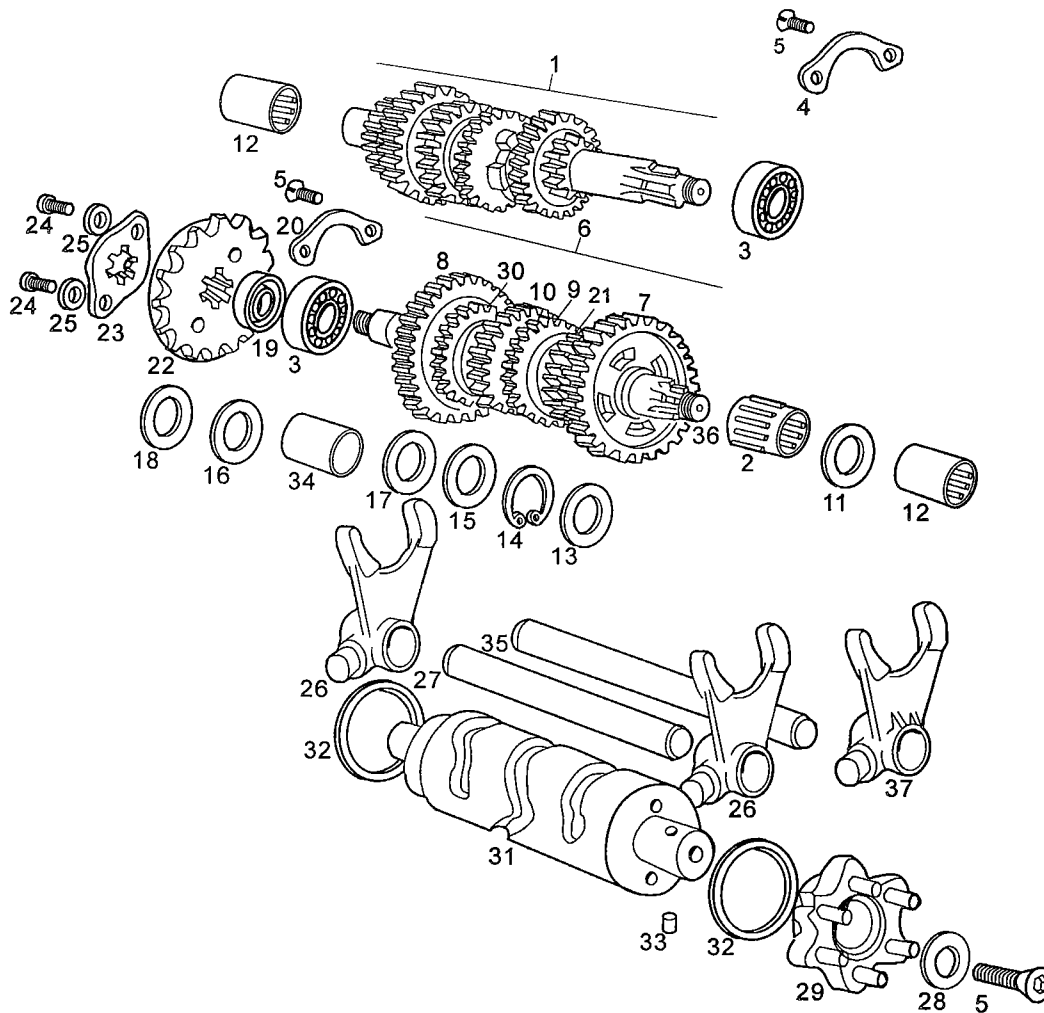

Figr. Vers.	KOD. COD.	BEZEICHNUNG DESIGNATION	NAME	MOD.	Nr. Rahmen N.° Cadre Frame Nr.
25A	00000034050	SCHEIBE D.5. DIN125 RONDELLA PIATTA MECCANIZZATA	ROND.PLATE MECANISEE D.5.DIN12 MACHINED FLAT WASHER D5	123456789AB CDEFGHIJKL	
26A	00H02820651	SCHALTGABEL FORCELLA SECONDARIA 4-6V.	FOURCHETTE FORK OUTPUT	123456789AB CDEFGHIJKL	
27A	00H02800881	GABEL-SEKUNARACHSE ASSE FORCELLA SECONDARIA 74/8	AXE SECONDARY FORK SHAFT	123456789AB CDEFGHIJKL	
28A	00H02800801	SCHEIBE RONDELLA PIGNONE CONTROLLO CO	VIS SCREW	123456789AB CDEFGHIJKL	
29A	00H02810631	STUEKOPF TESTA COMANDO TAMBORO 74CC.	TETE TAMBOR SELECTEUR DRUM HEAD	123456789AB CDEFGHIJKL	
30A	00H02810741	RITZEL SEKUNARACHSE VI PIGNONE SECONDARIO VI.Z-22.6V	PIGNON DE 6 (ARBRE SECONDAIRE) OUTPUT GEAR 6TH.	123456789AB CDEFGHIJKL	
31A	00H02802861	VERTEILERTROMMEL TAMBORO DISTRIBUTORE SENDA L-	BARILLET SHIFT DRUM	123456789AB CDEFGHIJKL	
32A	00D04000291	SCHEIBE RONDELLA TAMBORO DISTRIBUTORE	RONDELLE DE REGLAJE DU TAMBOR WASHER 0,5 4-6V.	123456789AB CDEFGHIJKL	
33A	00000066060	WALZE FUR SCHALTUNG RULLO 4X6	GALETS 4X6 ROLLER 4X6	123456789AB CDEFGHIJKL	
34A	00H02800241	HULSE GHIERA PIGNONE SECONDARIO .II	ENTRETOISE BUSHING	123456789AB CDEFGHIJKL	
35A	00H02802161	SEKUNARACHSE ASSE SECONDARIO 74 CC	AXE SECONDAIRE OUTPUT SHAFT	123456789AB CDEFGHIJKL	
36A	00H02800891	GABEL-PRIMARACHSE ASSE FORCELLA PRIMARIA 74/80C	AXE PRIMARY FORK SHAFT	123456789AB CDEFGHIJKL	
37A	00H02820661	SCHALTGABEL FORCELLA PRIMARIA V-VI.74CC	FOURCHETTE FORK OUTPUT	123456789AB CDEFGHIJKL