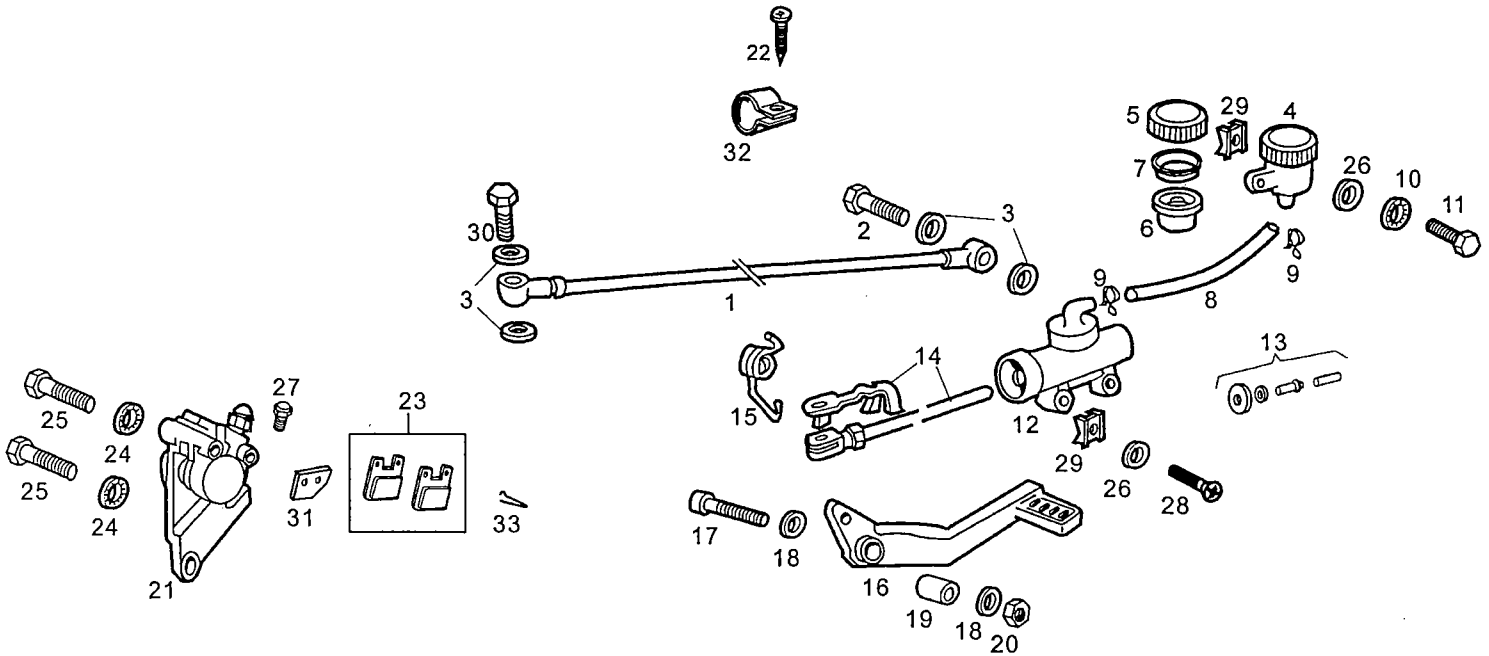

Figr.	Vers.	KOD. COD.	BEZEICHUNG DESIGNATION	NAME	MOD.	Nr. Rahmen N.° Cadre Frame Nr.
01A		00D01130081	HYDRAULIKSCHLAUCH TUBO LIQUIDO FRENI POSTERIORE	TIGE DE FREIN BRAKE ROD	123456789AB CDEFGHIJKL	
02A		00006311220	STOPLICHTSCHALTER COMPLESSO INTERUTTORE FANALIN	CONTACTEUR STOP SWITCH, STOP LIGHT	123456789AB CDEFGHIJKL	
03A		00006321040	DICHTRING RONDELLA GUARNIZIONE RACCORDO	RONDELLE DE JOINT RACCORD CONNECTOR GASKET WASHER	123456789AB CDEFGHIJKL	
04A		00D01100201	BEHALTER COMPLESSO SERBATOIO LIQUIDO F	RESERVOIR FLUID TUBE FLUID TUBE TANK	123456789AB CDEFGHIJKL	
05A		00D01100631	DECKEL R-TAPPO SERBATOIO LIQUIDO FRE	BOUCHON DU RESERVOIR DU LIQ.F BRAKE FLUID RESERVOIR CAP	123456789AB CDEFGHIJKL	
06A		00D01100651	BUCHSE R-GHIERA SERBATOIO LIQUIDO FR	ENTRETOISE RESERVOIR BUSHING	123456789AB CDEFGHIJKL	
07A		00D01100641	DICHTUNG R-GUARNIZIONE TAPPO SERBATOIO	JOINT BOUCHON DU RESERV.LIQ.FR GASKET BRAKE FLUID RESERV.CAP	123456789AB CDEFGHIJKL	
08A		00D01100211	SCHLAUCH TUBO SERBATOIO A POMPA FRENO	FLEXIBLE DE FREIN ARRIERE REAR FLUID TUBE	123456789AB CDEFGHIJKL	
09A		00H03700131	SCHELLE ELAST. FASCETTA ELASTICA 8'8-9'3	BRIDE ELASTIQUE 8'8-9'3. CLAMP	123456789AB CDEFGHIJKL	
10A		00034000602	SCHEIBE RONDELLA STELLA INTERIORE.D6	RONDELLE EVENTAIL D 6 INNER STAR WASHER 0 6	123456789AB CDEFGHIJKL	
11A		00000002615	SCHRAUBE VITE TESTA ESAGONALE 6M100X15	BOULON TETE HEX.6M100X15 HEXAGONAL HEAD SCREW 6M100X15	123456789AB CDEFGHIJKL	
12A		00D01100181	BREMSZYLINDERPUMPE R-COMPLESSO FRENO POSTERIORE	ENSEMBLE COMMANDE FREIN ARRIER REAR BRAKE CONTROL ASSY.	123456789AB CDEFGHIJKL	
13A		00H01100461	REP.-SATZ BREMSZYL.HINTEND.12 R-COMP.KIT POMPA FR.POSTER.D1	ENSEM.KIT POPMPE FREIN ARR.D12 REAR KIT CYLINDER ASSY.D.12	123456789AB CDEFGHIJKL