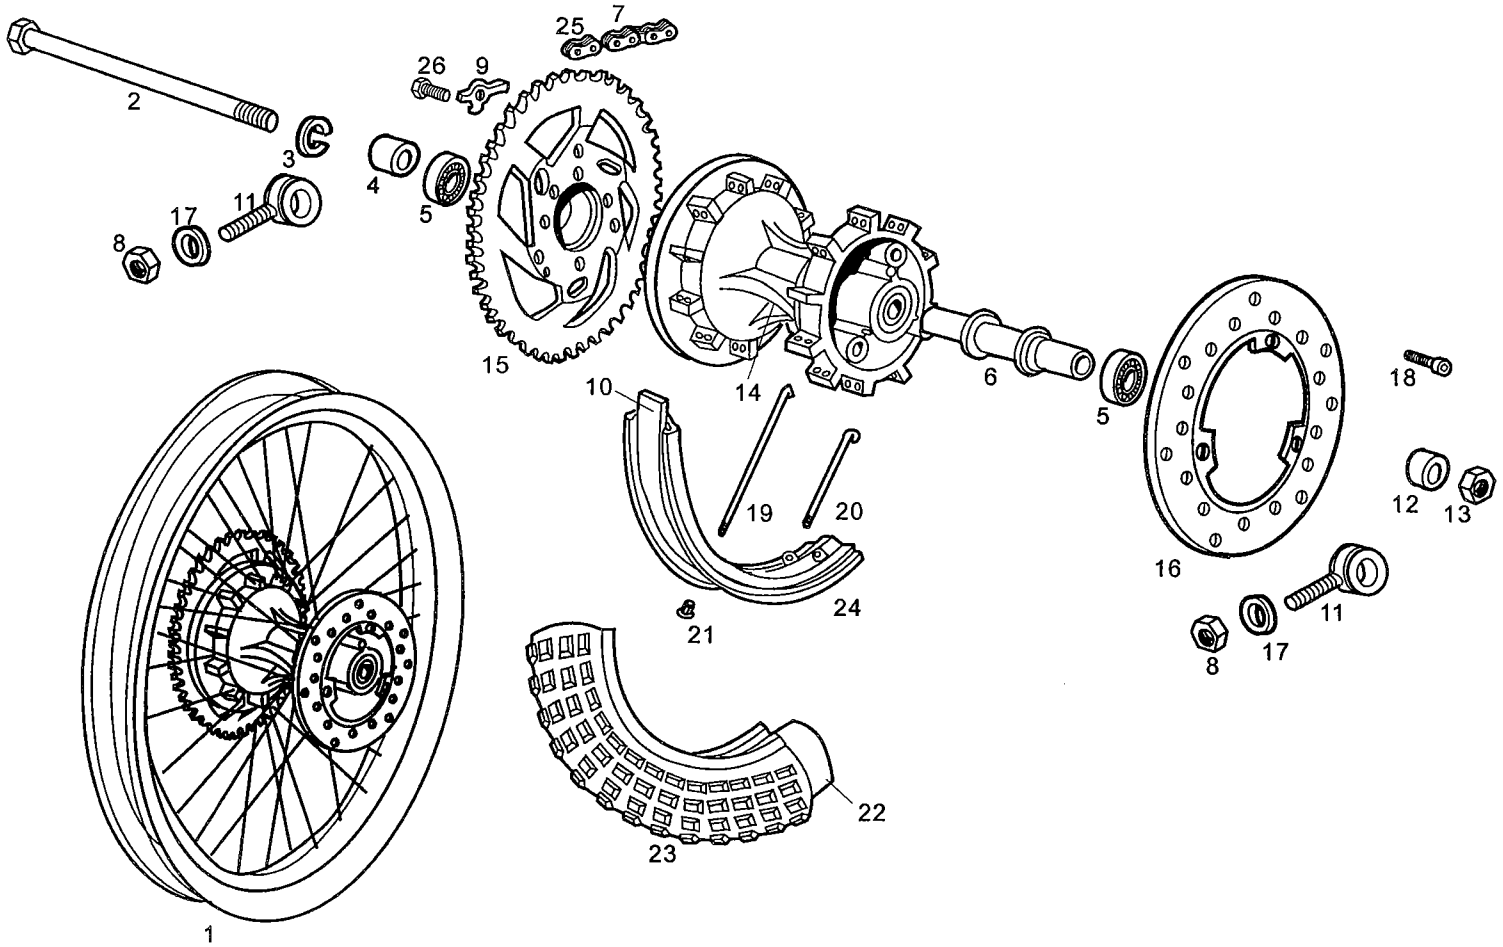

Figr.	Vers.	KOD. COD.	BEZEICHNUNG DESIGNATION	NAME	MOD.	Nr. Rahmen N.° Cadre Frame Nr.
24A		00H01302351	HINTERRADFELGE CERCHIONE POSTERIORE 2,15X18"	JANTE ARRIERE NUE. MAGWHEEL REAR	123456789AB CDEFGHIJKL	
25A		00H01501212	KETTENSCHLOSS AGGANCIAMENTO CATENA SICUREZZ	ATTACHE RAPIDE MASTER LINK	123456789AB CDEFGHIJKL	
26A		00002182000	SCHRAUBE VITE TESTA ESAGONALE .8M125X2	ECROU HEXAGONAL HEAD SCREW 8M125X20	123456789AB CDEFGHIJKL