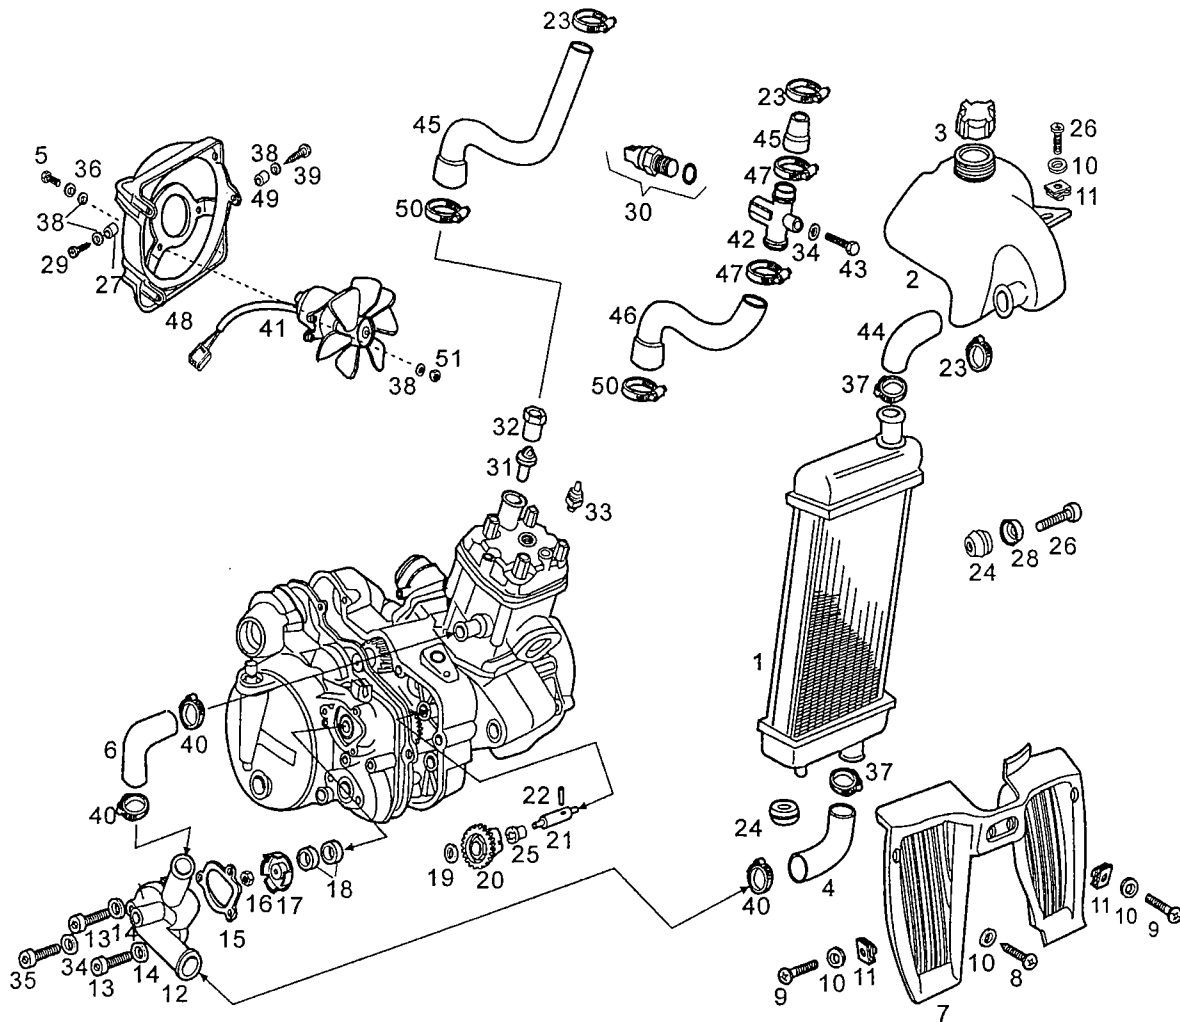

Figr.	Vers.	KOD. COD.	BEZEICHNUNG DESIGNATION	NAME	MOD.	Nr. Rahmen N.° Cadre Frame Nr.
29A		00011331300	BUCHSE VITE AUTOFILETTANTE TESTA CRO	VIS 3,5X13 D-7981BZ SCREW 3.5X13D-7981 BZ	123 DEFGHI	
30A		00H03800741	ABDECKSCHEIBE TERMOCONTATTO ELETTOVENTOLA	THERMOCONTACTEUR THERMOCONTACT ELECTROVENTILAT	123 DEFGHI	
31A		00H03800431	SCHRAUBE TERMOSTATO.74/80CC.	THERMOSTAT THERMOSTATE.	123456789AB CDEFGHIJKL	
32A		00H03810421	THEMPERATURFUHLER DADO FISSAGGIO TERMOSTATO G	ECROU FIXATION THERMOSTAT NUT	123456789AB CDEFGHIJKL	
33A		00H02302441	THERMOSTAT TERMOCONTATTO.SENDA.	TERMO-CONTATC CLUTCH PLATE	123456789AB CDEFGHI	
33B		00H02303441	BEF.- MUTTER TERMOCONTATTO.SENDA.	TERMO-CONTATC CLUTCH PLATE	JKL	
34A		00H03800441	THERMOKONTAKT RONDELLA VITE SVUOTAMENTO ACQ	RONDELLE WASHER	123456789AB CDEFGHIJKL	
35A		00000004512	THERMOKONTAKT VITE TESTA ALLEN 5M80X12 NERO	VIS A TETE CREUSE 5M80X12 NOIR ALLEN SCREW M5X12	123456789AB CDEFGHIJKL	
36A		00D02600631	SCHEIBE RONDELLA FERMO MOLLA FRIZIONE	ROND.BUTEE RESSORT EMBRAYA.4-6 CLUTCH SPRING STOP WASHER	123 DEFGHI	
37A		00H03800091	INBUSSCHRAUBE 5M80X12 FASCETTA FISSAGGIO MANICA RAD	COLLIER CLAMP FASTERING RADIATOR BUSH	123456789AB CDEFGHIJKL	
38A		00000031040	SCHEIBE RONDELLA PIATTA MECCANIZZATA	RONDELLE PLATE MECANISEE D4 NO MACHINED FLAT WASHER D4	123 DEFGHI	
39A		00011231600	BEF.-SCHELLE VITE AUTOFILETTANTE TESTA CR	VIS 3,5X16 D-7981 BZ SCREW 3,5X16 D-7981 BZ	123 DEFGHI	
40A		00H03800751	SCHEIBE D.4 FASCETTA RAME 21/8 VV4	COLLIER COBRA 21/8 W4 COBRA CLAMP	123456789AB CDEFGHIJKL	
41A		00H05700551	SCHRAUBE COMPLESSO ELETTOVENTOLA SEN	VENTILATEUR ELECTROVENTILATOR	123 DEFGHI