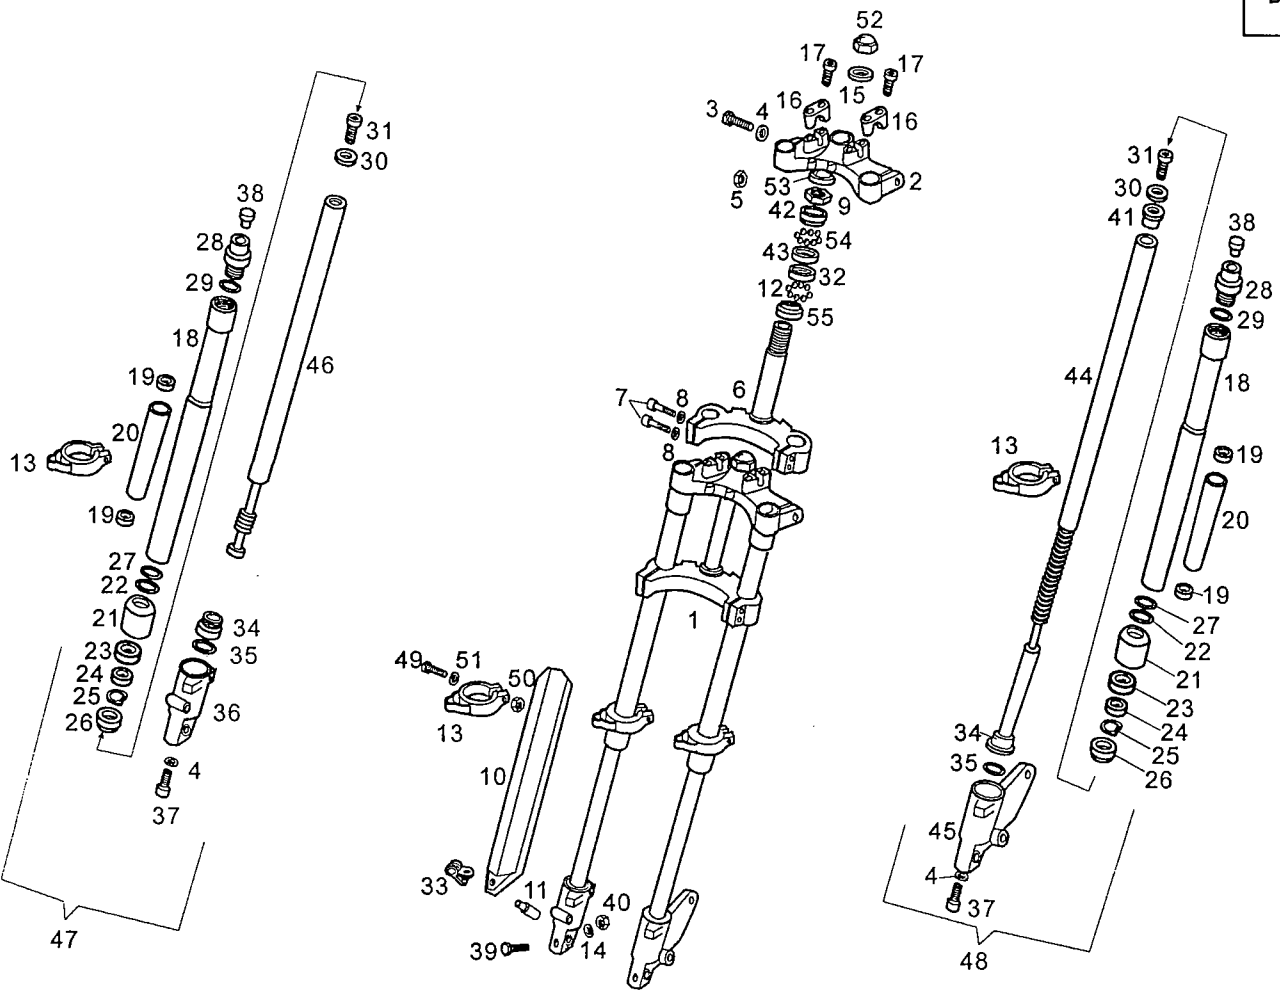

Figr.	Vers.	KOD. COD.	BEZEICHNUNG DESIGNATION	NAME	MOD.	Nr. Rahmen N.° Cadre Frame Nr.
47A		00H02005041	SCHLAUCH F. RECHTEN GABELSCHEN COMP.TUBO GAMBA DES.FORC.SD.	ENSEMBLE TUBE DE FOURCHE DROIT MAIN TUBE RIGHT ASSY	123456789AB CDEFGHIJKL	
47A	01	00H02009041	SCHLAUCH F. RECHTEN GABELSCHEN COMP.TUBO GAMBA DES.FORC.SD.	ENSEMBLE TUBE DE FOURCHE DROIT MAIN TUBE RIGHT ASSY	123456789AB CDEFGHIJKL	
48A		00H02005031	SCHLAUCH F. LINKEN GABELSCHENK COMP. TUBO GAMBA SIN.FORC.SD.	ENSEMBLE TUBE DE FOURCHE GAUCH MAIN TUBE LEFT ASSY	123456789AB CDEFGHIJKL	
48A	01	00H02009031	SCHLAUCH F. LINKEN GABELSCHENK COMP. TUBO GAMBA SIN.FORC.SD.	ENSEMBLE TUBE DE FOURCHE GAUCH MAIN TUBE LEFT ASSY	123456789AB CDEFGHIJKL	
49A		00002054500	SCHRAUBE VITE T/ESAGONALE 5M80X45 DIN	BOULON TETE HEX.5M80X45 HEX.HEAD SCREW 5M80X45	123456789AB CDEFGHIJKL	
50A		00000021050	MUTTER M5 DADO ESAGONALE 5M80 DIN-	ECROU HEXAGONAL 5M80 HEXAGON NUT 5M80	123456789AB CDEFGHIJKL	
51A		00000031050	SCHEIBE D.5. DIN125 RONDELLA PIATTA MECCANIZZATA	ROND.PLATE MECANISEE D.5.DIN12 MACHINED FLAT WASHER D5	123456789AB CDEFGHIJKL	
52A		00H00201111	MUTTER Z. BEF. SATTELSTANGE-GA DADO FISSAGGIO CANNELLO FORCE	ECROU FIX PIVOT STEERING STEM NUT	123456789AB CDEFGHIJKL	
53A		00D00200761	ABDECKUNG PARAPOLVERE STERZO .80.CX-6	CACHE POUSSIERE DIRECTION DUST COVER, STEM	123456789AB CDEFGHIJKL	
54A		00000061040	KUGEL D.4,76. PALLA D.4,76	BILLE DIAMETRE 4,76. BALL, D.4,76	123456789AB CDEFGHIJKL	
55A		00H02000661	KONUS SCODELLINI DIR.INF.INF.SENDA-	CUVETTE DE DIRECTION INF. UPPER BALL BEARING RACE	123456789AB CDEFGHIJKL