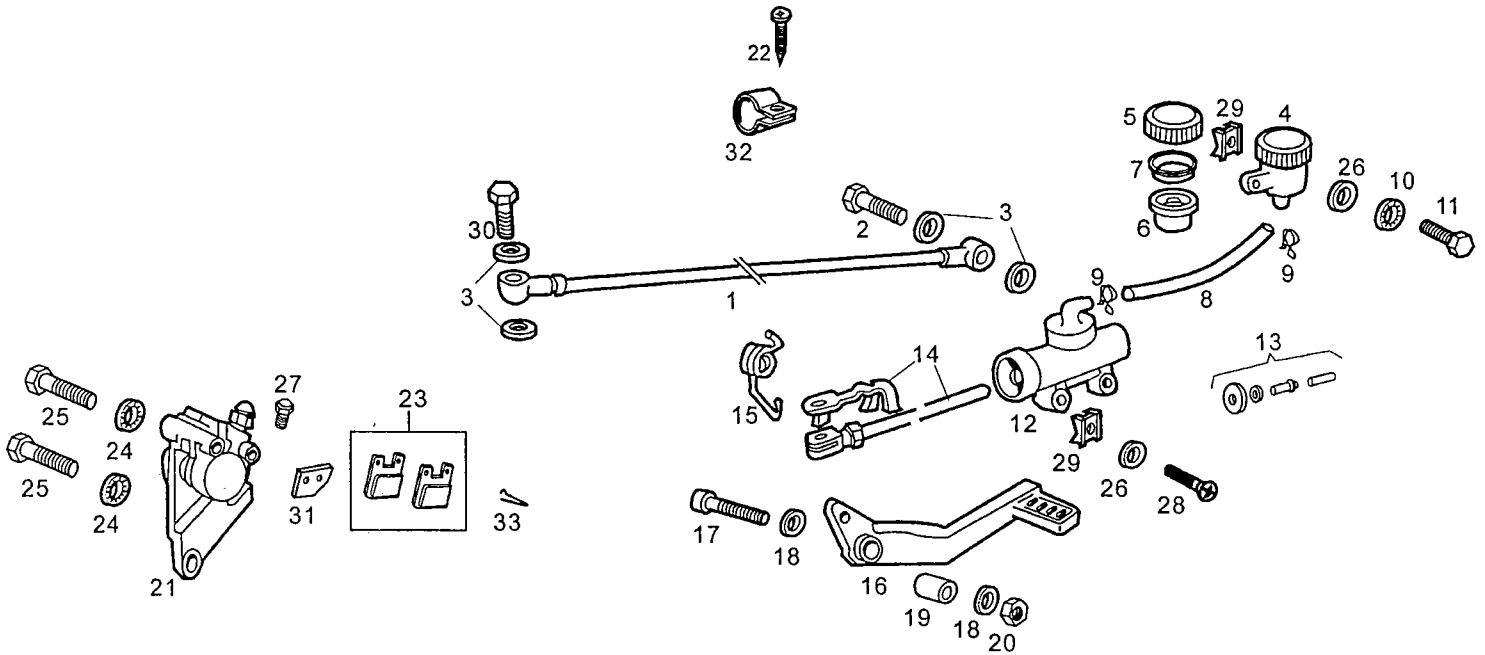

Figr.	Vers.	KOD. COD.	BEZEICHNUNG DESIGNATION	NAME	MOD.	Nr. Rahmen N.° Cadre Frame Nr.
14A		00H01101611	BREMSSTANGE COMP.PASTA POMPA FRENO SENDA	TIGE DE FREIN ARRIERE REAR BRAKE ROD	123456789AB CDEFGHIJKL	
15A		00D01100071	FEDER MOLLA PEDALE FRENO POSTERIORE	RESSORT PEDALE FREIN SPRING PEDAL BRAKE	123456789AB CDEFGHIJKL	
16A		00D01130011	FUSSBREMSHEBEL SUBCOMPLESSO PEDALE FRENO NER	PEDALE DE FREIN AR. BRAKE PEDAL SUB-ASSEMBLY	123456789AB CDEFGHIJKL	
17A		00000004840	INBUSSCHRAUBE 8M125X40.D-912.8 VITE TESTA ALLEN 8M125X40.DIN	VIS T. CREUSE 8M125X40.D912/8. ALLEN SCREW 8M125X40 D.912/8.	123456789AB CDEFGHIJKL	
18A		00000031080	SCHEIBE D.8. DIN125 RONDELLA PIATTA MECCANIZZATAZ	ROND.PLATE MECANISEE D.8.DIN12 MACHINED FLAT WASHER D8 DIN-1	123456789AB CDEFGHIJKL	
19A		00D01110171	BUCHSE GHIERA SNODO PEDALE FRENO 4-6	ENTRETOISE BUSHING	123456789AB CDEFGHIJKL	
20A		00023108000	MUTTER SELBSTS DADO AUTOBLOCCANTE 8M125.D-98	ECROU INDESSERABLE 8M125.DIN98 SELF-LOCKING NUT M8	123456789AB CDEFGHIJKL	
21A		00H01102581	BREMSZANGE HINTEN COMPLESSO GANASCI A POSTERIOR	ETRIER FREIN ARR. REAR CLIP ASSEMBLY	123456789AB CDEFGHIJKL	
22A		00011141300	SCHRAUBE VITE AUTOFILETTANTE TESTA CRO	BOULON SCREW, SELF TAPPING 4.8MM13	123456789AB CDEFGHIJKL	
23A		00G04700141	BREMSBELAG VORNE PASTIGLIE FRENO POSTERIORE FD	PLAQUETTE DE FREIN FRONT BRAKE PAD	123456789AB CDEFGHIJKL	
24A		00034000802	SCHEIBE D8.DIN6798-J RONDELLA STELLA INTERIORE D8.	RONDELLE EVENTAIL INT.D8DIN679 INNER STAR WASHER D.8	123456789AB CDEFGHIJKL	
25A		00000002840	SCHRAUBE VITE TESTA ESAGONALE 8M125X4	BOULON TETE HEX.8M125X40 D931 HEX.HEAD SCREW 8M125X40 D931	123456789AB CDEFGHIJKL	
26A		00000031060	SCHEIBE D.6. RONDELLA PIATTA MECCANIZZATA	ROND. PLATE MECANISEE D6DIN125 MACHINED FLAT WASHER D6 DIN-1	123456789AB CDEFGHIJKL