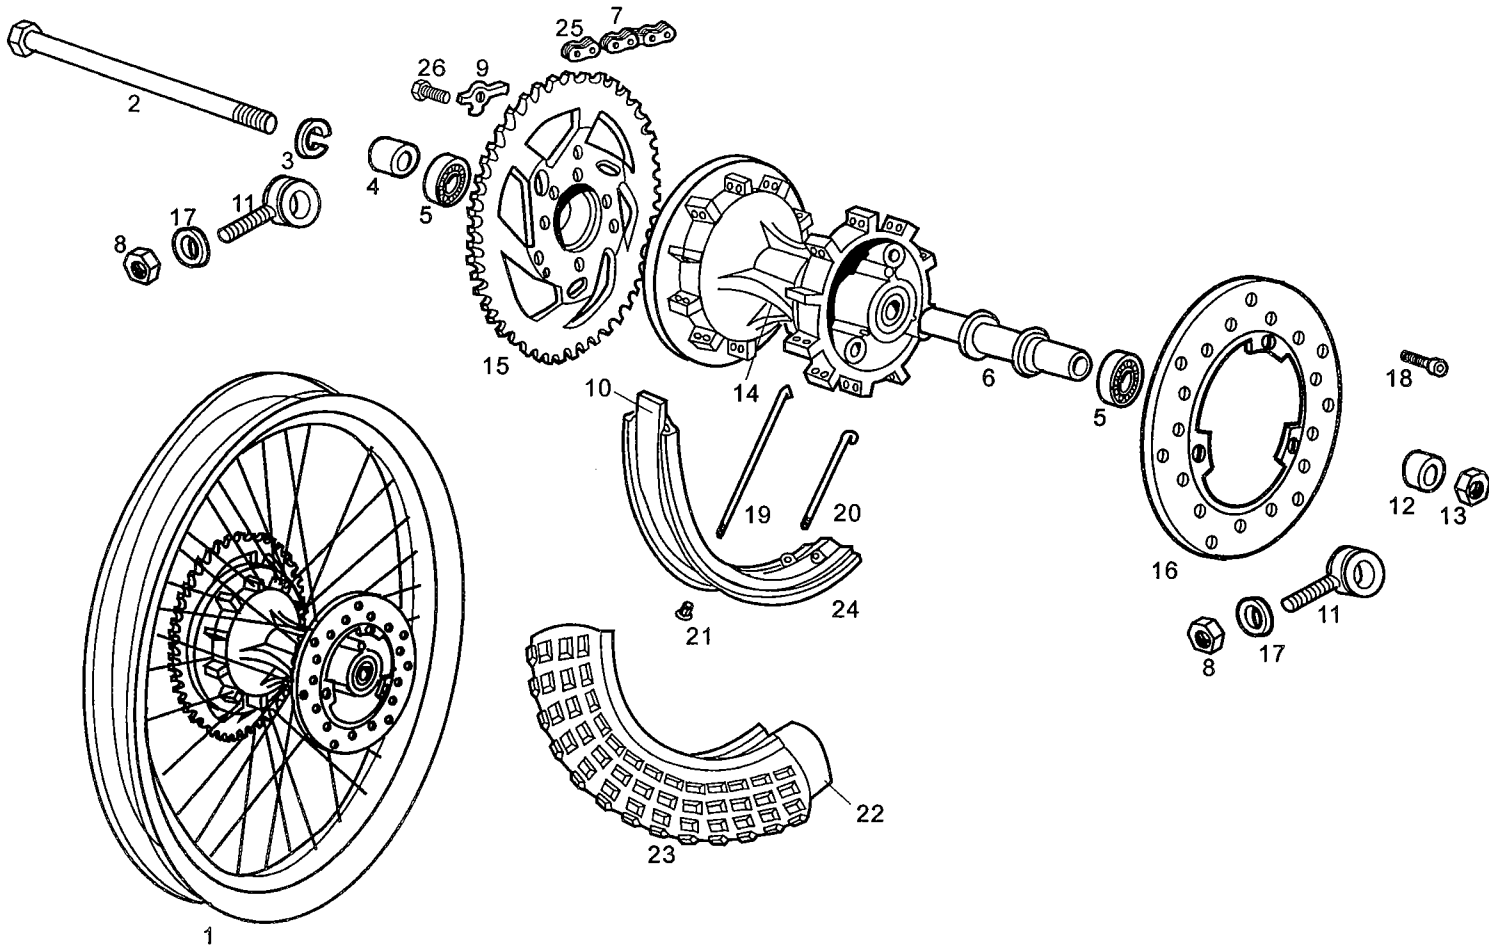

Figr. Vers.	KOD. COD.	BEZEICHNUNG DESIGNATION	NAME	MOD.	Nr. Rahmen N.° Cadre Frame Nr.
01A	00H02411271	HINTERRAD COMP.RUOTA POST.C/PL.SD-R'97	ROUE ARRIERE COMPLETE REAR WHEEL ASSEMBLY	123 DEFGHI	
01B	00H02413272	HINTERRAD COMP.RUOTA POST.C/PL.SD-R'97	ROUE ARRIERE COMPLETE REAR WHEEL ASSEMBLY	456789AB C JKL	
02A	00002503410	HINTERRADACHSE SUBCOMPLESSO ASSE RIBALTABILE	AXE DE BRAS OSCILLANT SWING ARM SUB-ASSEMBLY	123456789AB CDEFGHIJKL	
03A	00000033120	FEDERSCHEIBE D.12 DIN-127B RONDELLA MOLLA D.12 DIN-127-B	RONDELLE RESSORT D.12 DIN-127B SPRING WASHER D.12 DIN-127B	123456789AB CDEFGHIJKL	
04A	00H01303181	DISTANZHULSE GHIERA LATO PIATTO SENDA '95	ENTRETOISE SPACER	123456789AB CDEFGHIJKL	
05A	00058120100	LAGER 6201.C3.2RSR.12.32.10 CUSCINETTO 6201.C3.2RSR.12.32	PALIER 6201.C3.2RSR.12.32.10 BEARING 6201 12X32X10	123456789AB CDEFGHIJKL	
06A	00D01320091	DISTANZHULSE SUBCOMPLESSO SEPARATORE CUSCI	SEPARATEUR ROULEMENTS BEARING SPACER	123456789AB CDEFGHIJKL	
07A	00H01505201	KETTE CAT.SIC.134P.DR7,75.PM121,T	CHAINE TRANSMISSION 134P. TRANSMISSION CHAIN 134P.	123 DEFGHI	
07B	00H01502201	KETTE CATENA SEZ. 130P.DR7,75.PM12,	CHAINE TRANSMISSION TRANSMISSION CHAIN	456789AB C JKL	
08A	00000023060	MUTTER DADO ATOBLOCCANTE 6M100.D-98	ECROU INDESSERRABLE SELF-LOCKING NUT M6	123456789AB CDEFGHIJKL	
09A	00H01302051	SCHRAUBE MITNEHMERSCHEIBE PIASTRINA VITE PIATTO TRASCIN	ARRETOIR DES BOULONS DISQUE BRAKE DISC RETAINER	123456789AB CDEFGHIJKL	
10A	00D01301401	FELGENBAND PROTEZIONE CAMERA RUOTA POSTE	PROTECTEUR DE CHAMBRE A AIR RIM STRIP	123456789AB CDEFGHIJKL	
11A	00H01302171	KETTENSPIANNER SUBCOMPLESSO TENSORE RUOTA SE	TENDEUR DE ROUE ADJUSTER, REAR WHEEL	123456789AB CDEFGHIJKL