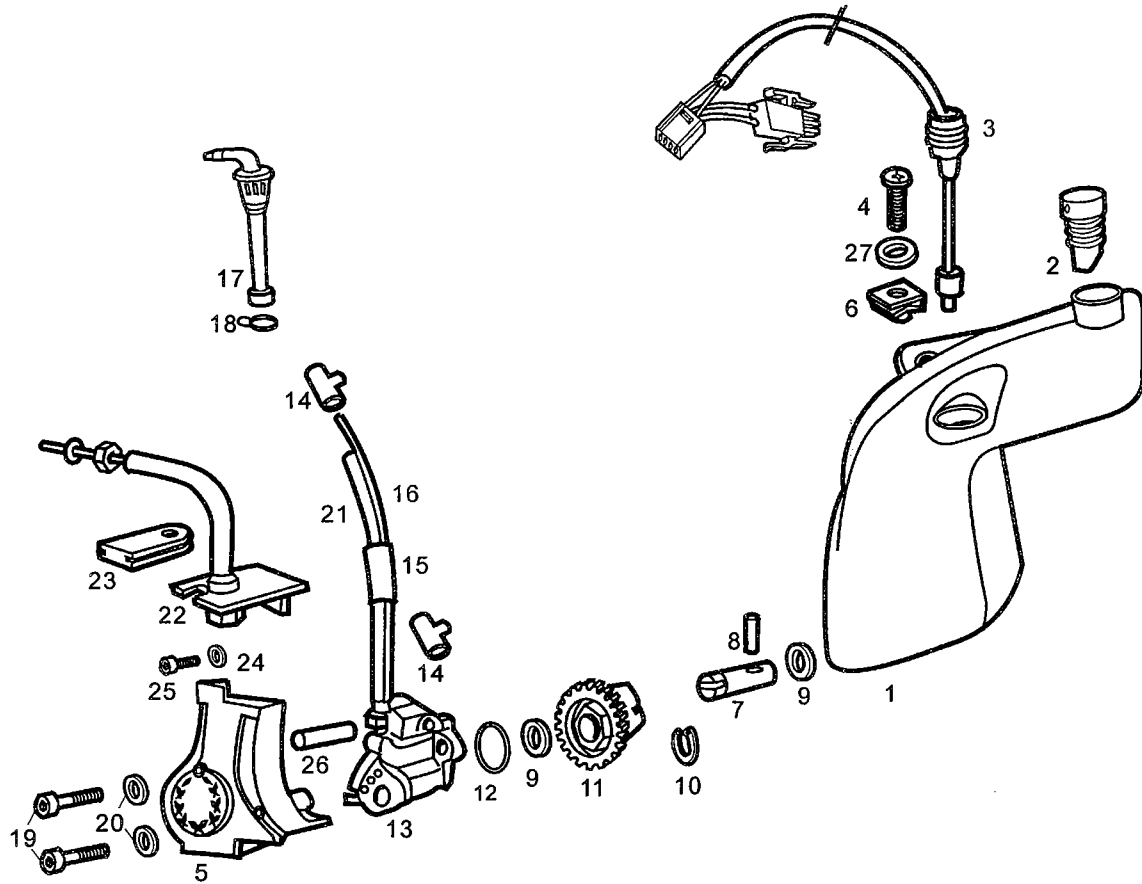

Figr.	Vers.	KOD. COD.	BEZEICHNUNG DESIGNATION	NAME	MOD.	Nr. Rahmen N.° Cadre Frame Nr.
01A		00H03701081	OLTANK SUBCOMPLESSO SERBATOIO OLIO S	RESERVOIR D,HUILE OIL, TANK	123456789AB CDEFGHIJKL	
02A		00F03710241	STOPFEN OELTANK COMPLESSO TAPPO SERBATOIO OLI	ENS. BOUCHON RESERV.HUILE SCO/ OIL FILLER PLUG	123456789AB CDEFGHIJKL	
03A		00H03701051	OLSTANDSGEBER COMPLESSO SPIA LIVELLO SENDA	NIVEAU D,HUILLE LEVEL PLUG	123456789AB CDEFGHIJKL	
04A		00000012620	SCHRAUBE 6M100X20 VITE TONDO CROCE .6M100X20.DI	VIS SCREW,6M100X20	123456789AB CDEFGHIJKL	
05A		00D01200171	SCHEIBE RONDELLA ASSE LEVA FISSAGGIO	ROND.AXE CAME FIX.COUVRE-CHAIN WASHER	123456789AB CDEFGHIJKL	
06A		00D01501371	SICHERUNGSMUTTER BEF. KETTENSCH DADO FISSAGGIO COPRICATENA .2	ECROU FIX. GARDE-CHAINE 213091 NUT	123456789AB CDEFGHIJKL	
07A		00H03700101	OLPUMPENACHSE ASSE POMPA OLIO 74/80CC	AXE DE POMPE D,HUILLE PUMPOIL AXLE	123456789AB CDEFGHIJKL	
08A		00053030000	STIFT CHIAVISTELLO SOSTEGNO SPIRALE	GOUDILLE FORK PIN	123456789AB CDEFGHIJKL	
09A		00H05000281	SCHEIBE RONDELLA FERMO PIGNONE INTERM	RONDELLE DE BUTEE THRUST PLATE	123456789AB CDEFGHIJKL	
10A		00000047110	SEEGERRING ANELLO SICUREZZA ASSI D10 DIN	CIRCLIP POUR AXE D10 CIRCLIP, BRAKE SHOE RETENTION	123456789AB CDEFGHIJKL	
11A		00H03800381	ZAHNRAD PIGNONE POMPE ACQUA/OLIO 80C	PIGNON POMPE D,HUILLE PUMP OIL GEAR	123456789AB CDEFGHIJKL	
11B		00H03800181	RITZEL PIGNONE COMANDO POMPE .Z-14.	PIGNON PUMP GUIDE GEAR	123456789AB CDEFGHIJKL	
12A		00H03701041	DICHTRING GIUNTO TORICO POMPA OLIO GPR/	JOINT DE PUMPE D,HUILLE O RING	123456789AB CDEFGHIJKL